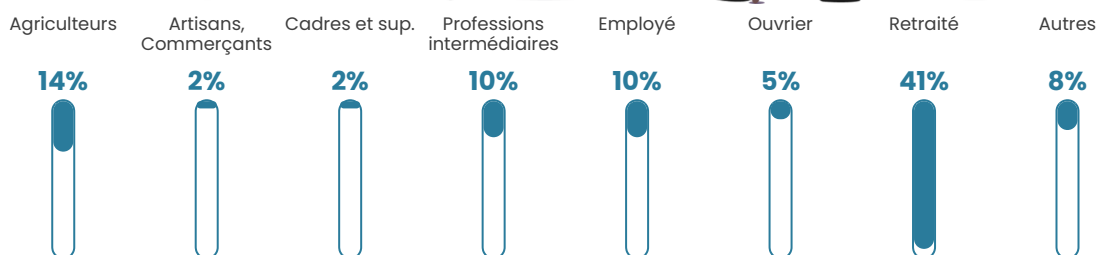

13 h/km²

Revenu moyen

21 770 €/an

Evolution du nombre d'habitants

Sources : Institut national de la statistique et des études économiques (insee) selon Les dernières parutions officielles de 2024 portant sur les années 2020, 2021 et 2022.

Tranche d'âge

Activité professionnelle

Niveau de diplôme

Composition des ménages

Profils électoraux

Premier tour

	Marine LE PEN	31.28 %
	Emmanuel MACRON	27.16 %
	Jean-Luc MÉLENCHON	11.11 %
	Jean LASSALLE	8.64 %
	Éric ZEMMOUR	7.41 %
	Valérie PÉCRESSÉ	6.17 %
	Nicolas DUPONT-AIGNAN	2.47 %
	Fabien ROUSSEL	1.65 %
	Anne HIDALGO	1.65 %
	Yannick JADOT	1.65 %
	Nathalie ARTHAUD	0.41 %
	Philippe POUTOU	0.41 %