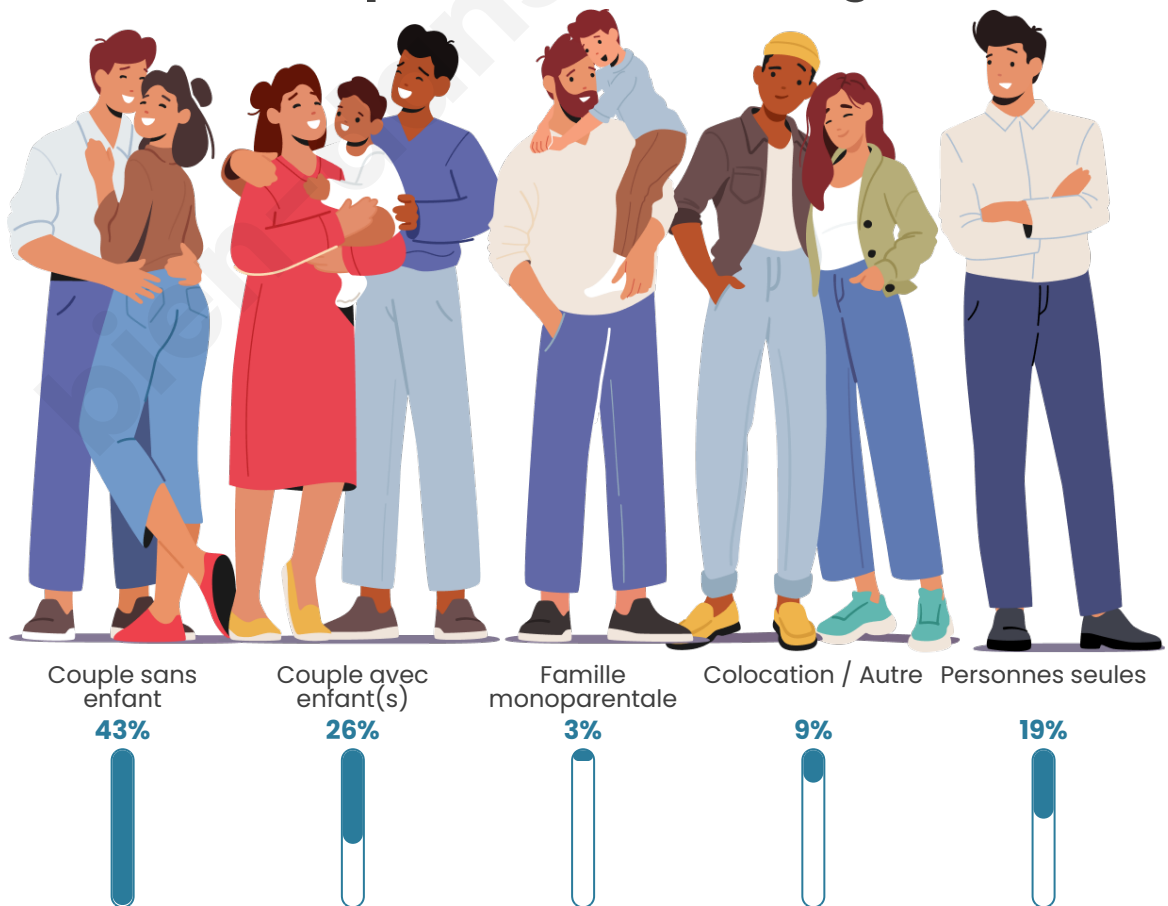

Tranche d'âge

Activité professionnelle

Niveau de diplôme

Composition des ménages

Profils électoraux

Premier tour

	Marine LE PEN	31.28 %
	Emmanuel MACRON	27.16 %
	Jean-Luc MÉLENCHON	11.11 %
	Jean LASSALLE	8.64 %
	Éric ZEMMOUR	7.41 %
	Valérie PÉCRESSÉ	6.17 %
	Nicolas DUPONT-AIGNAN	2.47 %
	Fabien ROUSSEL	1.65 %
	Anne HIDALGO	1.65 %
	Yannick JADOT	1.65 %
	Nathalie ARTHAUD	0.41 %
	Philippe POUTOU	0.41 %