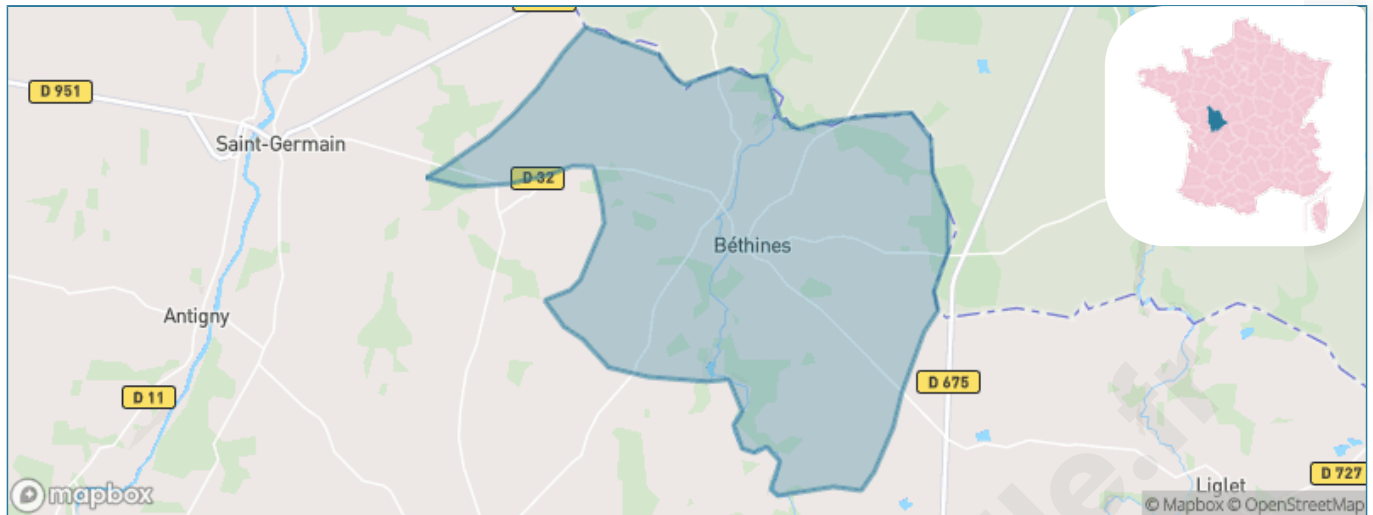

Version web

Ville de Béthines

Présenté par

BIEN dans
ma **VILLE** 

Sommaire

Situation géographique	3
Statistiques sur la population	4
Evolution du nombre d'habitants	4
Tranche d'âge	5
0-14 ans	5
15-29 ans	5
30-44 ans	5
45-59 ans	5
60-74 ans	5
75-89 ans	5
90 ans et +	5
Activité professionnelle	5
Agriculteurs	5
Artisans, Commerçants	5
Cadres et sup.	5
Professions intermédiaires	5
Employé	5
Ouvrier	5
Retraité	5
Autres	5
Niveau de diplôme	6
Sans diplôme ou CEP	6
Brevet, BEPC, DNB	6
CAP-BEP ou équivalent	6
BAC ou équivalent	6
BAC+2	6
BAC+3 ou +4	6
BAC+5 ou plus	6
Composition des ménages	6
Couple sans enfant	6
Couple avec enfant(s)	6
Famille monoparentale	6
Colocation / Autre	6
Personnes seules	6
Profils électoraux	7
Premier tour	7
Sécurité	8
Evolution du nombre d'infractions	8
Pour comparer	9
Services à la population	10
Commerce	10
Éducation	10
Villes autour de Béthines	11

Situation géographique

i Informations clés

- **Région** : Nouvelle-Aquitaine
- **Département** : Vienne
- **Code postal** : 86310
- **Superficie** : 37 km²

Statistiques sur la population

Nombre d'habitants