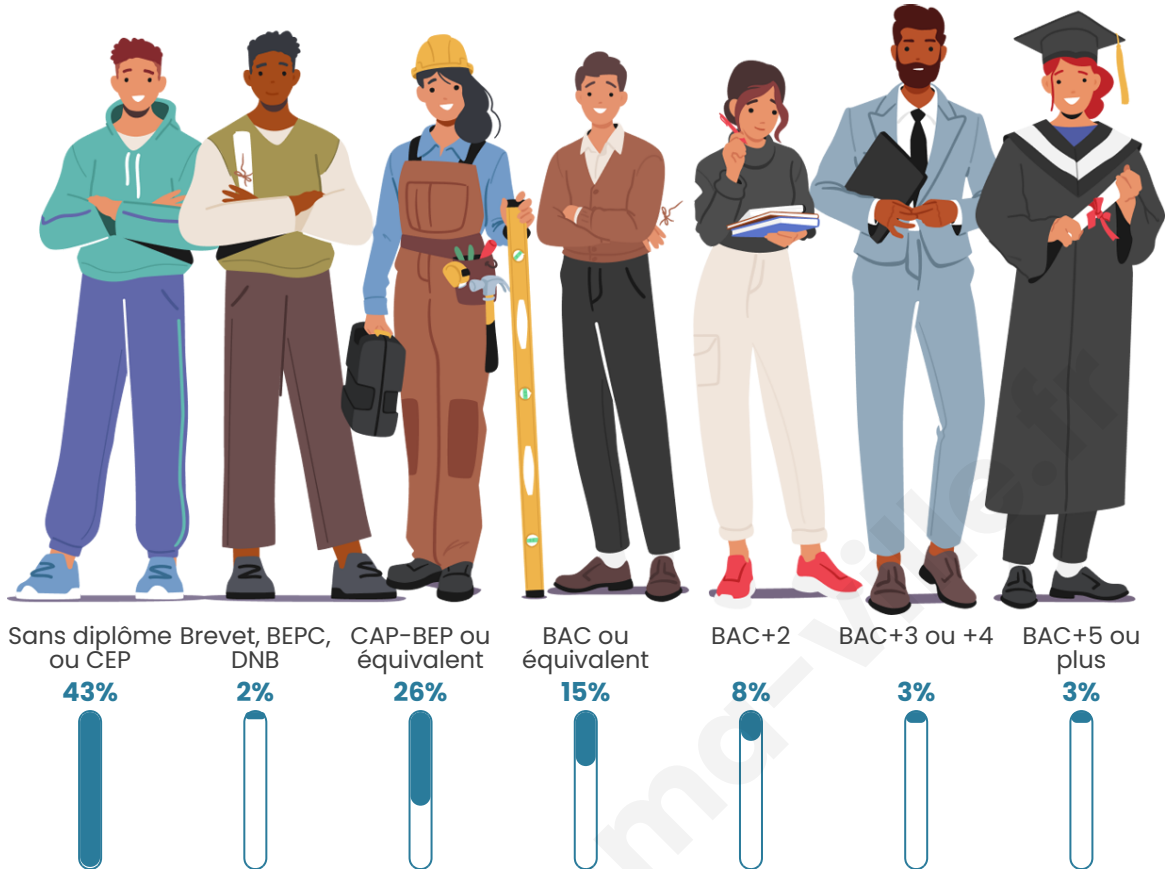

467

Age moyen

54 ans

Pop active

37.5%

Taux chômage

4.7%

Pop densité

Tranche d'âge

Activité professionnelle

Niveau de diplôme

Composition des ménages

Profils électoraux

Premier tour

	Marine LE PEN	31.28 %
	Emmanuel MACRON	27.16 %
	Jean-Luc MÉLENCHON	11.11 %
	Jean LASSALLE	8.64 %
	Éric ZEMMOUR	7.41 %
	Valérie PÉCRESSÉ	6.17 %
	Nicolas DUPONT-AIGNAN	2.47 %
	Fabien ROUSSEL	1.65 %
	Anne HIDALGO	1.65 %
	Yannick JADOT	1.65 %
	Nathalie ARTHAUD	0.41 %
	Philippe POUTOU	0.41 %