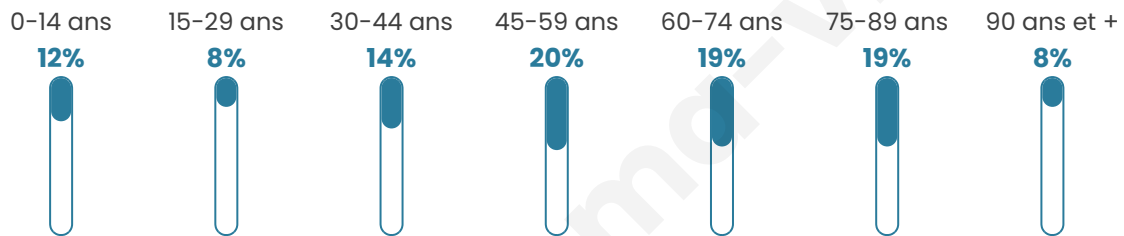

467

Age moyen

54 ans

Pop active

37.5%

Taux chômage

4.7%

Pop densité

13 h/km²

Revenu moyen

21 770 €/an

Evolution du nombre d'habitants

Sources : Institut national de la statistique et des études économiques (insee) selon Les dernières parutions officielles de 2024 portant sur les années 2020, 2021 et 2022.

Tranche d'âge

Activité professionnelle

Niveau de diplôme

Composition des ménages

Profils électoraux

Premier tour

	Marine LE PEN	31.28 %
	Emmanuel MACRON	27.16 %
	Jean-Luc MÉLENCHON	11.11 %
	Jean LASSALLE	8.64 %
	Éric ZEMMOUR	7.41 %
	Valérie PÉCRESSÉ	6.17 %
	Nicolas DUPONT-AIGNAN	2.47 %
	Fabien ROUSSEL	1.65 %
	Anne HIDALGO	1.65 %
	Yannick JADOT	1.65 %
	Nathalie ARTHAUD	0.41 %
	Philippe POUTOU	0.41 %

320 inscrits

Participation : 78.12%

Votes blancs : 2.80%

Votes nuls : 0.00%

Second tour

	Emmanuel MACRON	43,72 %
	Marine LE PEN	56,28 %

319 inscrits

Participation : 79.31%