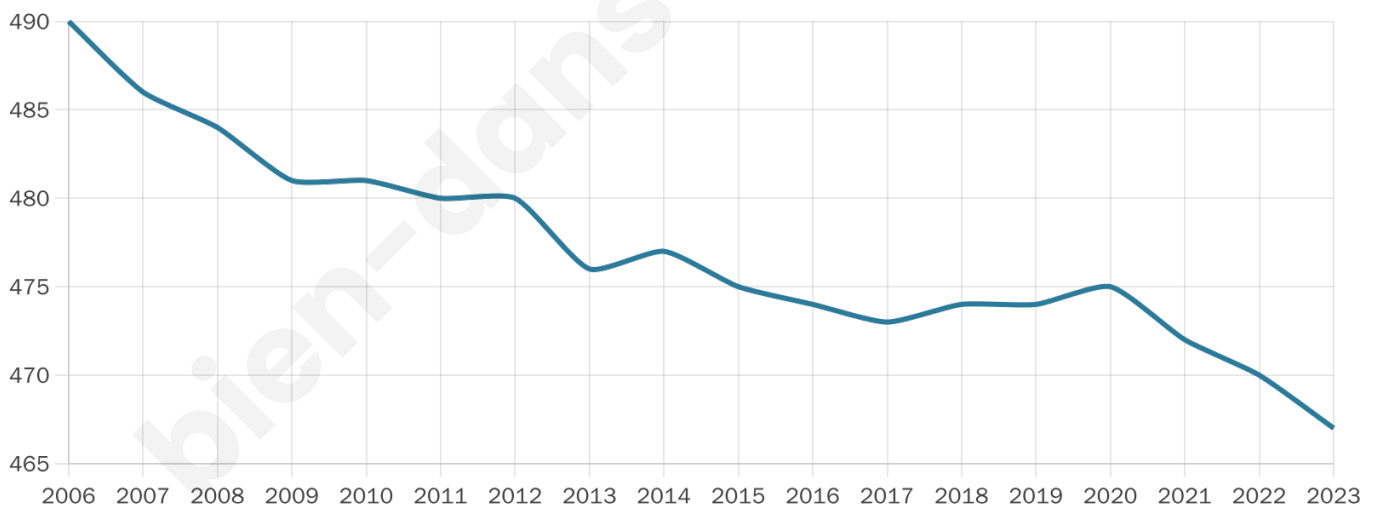

Version web

Ville de Béthines

Présenté par

BIEN dans
ma **VILLE** 

Sommaire

Situation géographique	3
Statistiques sur la population	4
Evolution du nombre d'habitants	4
Tranche d'âge	5
0-14 ans	5
15-29 ans	5
30-44 ans	5
45-59 ans	5
60-74 ans	5
75-89 ans	5
90 ans et +	5
Activité professionnelle	5
Agriculteurs	5
Artisans, Commerçants	5
Cadres et sup.	5
Professions intermédiaires	5
Employé	5
Ouvrier	5
Retraité	5
Autres	5
Niveau de diplôme	6
Sans diplôme ou CEP	6
Brevet, BEPC, DNB	6
CAP-BEP ou équivalent	6
BAC ou équivalent	6
BAC+2	6
BAC+3 ou +4	6
BAC+5 ou plus	6
Composition des ménages	6
Couple sans enfant	6
Couple avec enfant(s)	6
Famille monoparentale	6
Colocation / Autre	6
Personnes seules	6
Profils électoraux	7
Premier tour	7
Sécurité	8
Evolution du nombre d'infractions	8
Pour comparer	9
Services à la population	10
Commerce	10
Éducation	10
Villes autour de Béthines	11

467

Age moyen

54 ans

Pop active

37.5%

Taux chômage

4.7%

Pop densité

13 h/km²

Revenu moyen

21 770 €/an

Evolution du nombre d'habitants

Sources : Institut national de la statistique et des études économiques (insee) selon Les dernières parutions officielles de 2024 portant sur les années 2020, 2021 et 2022.