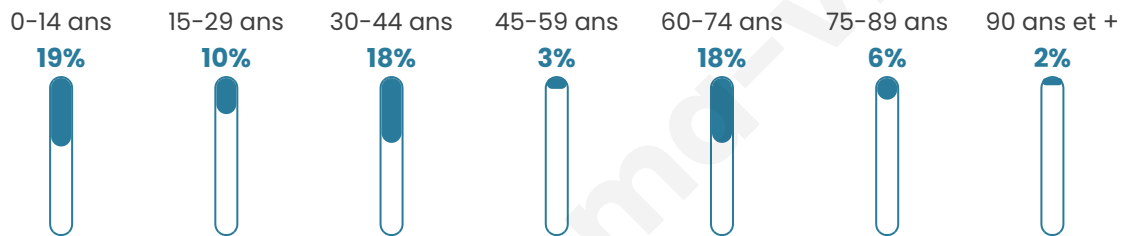

Version web

Ville de Béthincourt

Présenté par

BIEN dans
ma **VILLE** 

Sommaire

Situation géographique	3
Statistiques sur la population	4
Evolution du nombre d'habitants	4
Tranche d'âge	5
0-14 ans	5
15-29 ans	5
30-44 ans	5
45-59 ans	5
60-74 ans	5
75-89 ans	5
90 ans et +	5
Activité professionnelle	5
Agriculteurs	5
Artisans, Commerçants	5
Cadres et sup.	5
Professions intermédiaires	5
Employé	5
Ouvrier	5
Retraité	5
Autres	5
Niveau de diplôme	6
Sans diplôme ou CEP	6
Brevet, BEPC, DNB	6
CAP-BEP ou équivalent	6
BAC ou équivalent	6
BAC+2	6
BAC+3 ou +4	6
BAC+5 ou plus	6
Composition des ménages	6
Couple sans enfant	6
Couple avec enfant(s)	6
Famille monoparentale	6
Colocation / Autre	6
Personnes seules	6
Profils électoraux	7
Premier tour	7
Sécurité	9
Evolution du nombre d'infractions	9
Pour comparer	10
Services à la population	11
Commerce	11
Éducation	11
Villes autour de Béthincourt	13

40 ans

Pop active

34%

Taux chômage

0%

Pop densité

4 h/km²

Revenu moyen

NC

Evolution du nombre d'habitants

Sources : Institut national de la statistique et des études économiques (insee) selon Les dernières parutions officielles de 2024 portant sur les années 2020, 2021 et 2022.

Tranche d'âge

Activité professionnelle

Niveau de diplôme

Composition des ménages

Profils électoraux

Premier tour

	Emmanuel MACRON	39.13 %
	Marine LE PEN	30.43 %
	Jean LASSALLE	8.70 %
	Anne HIDALGO	8.70 %
	Nathalie ARTHAUD	4.35 %
	Jean-Luc MÉLENCHON	4.35 %
	Valérie PÉCRESSÉ	4.35 %
	Fabien ROUSSEL	0.00 %
	Éric ZEMMOUR	0.00 %
	Yannick JADOT	0.00 %
	Philippe POUTOU	0.00 %
	Nicolas DUPONT- AIGNAN	0.00 %