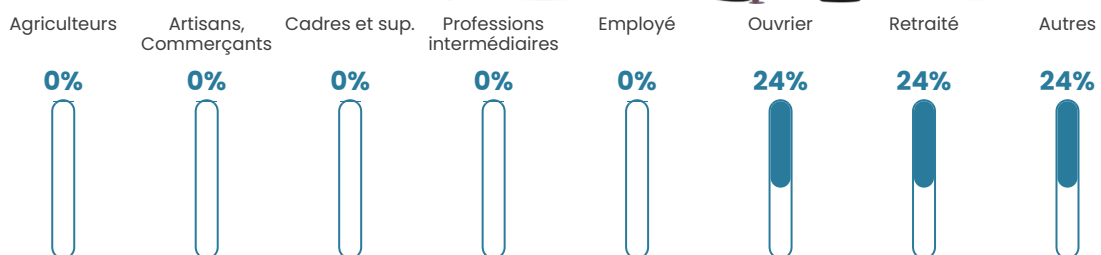

NC

Evolution du nombre d'habitants

Sources : Institut national de la statistique et des études économiques (insee) selon Les dernières parutions officielles de 2024 portant sur les années 2020, 2021 et 2022.

Tranche d'âge

Activité professionnelle

Niveau de diplôme

Composition des ménages

Profils électoraux

Premier tour

	Emmanuel MACRON	39.13 %
	Marine LE PEN	30.43 %
	Jean LASSALLE	8.70 %
	Anne HIDALGO	8.70 %
	Nathalie ARTHAUD	4.35 %
	Jean-Luc MÉLENCHON	4.35 %
	Valérie PÉCRESSÉ	4.35 %
	Fabien ROUSSEL	0.00 %
	Éric ZEMMOUR	0.00 %
	Yannick JADOT	0.00 %
	Philippe POUTOU	0.00 %
	Nicolas DUPONT- AIGNAN	0.00 %