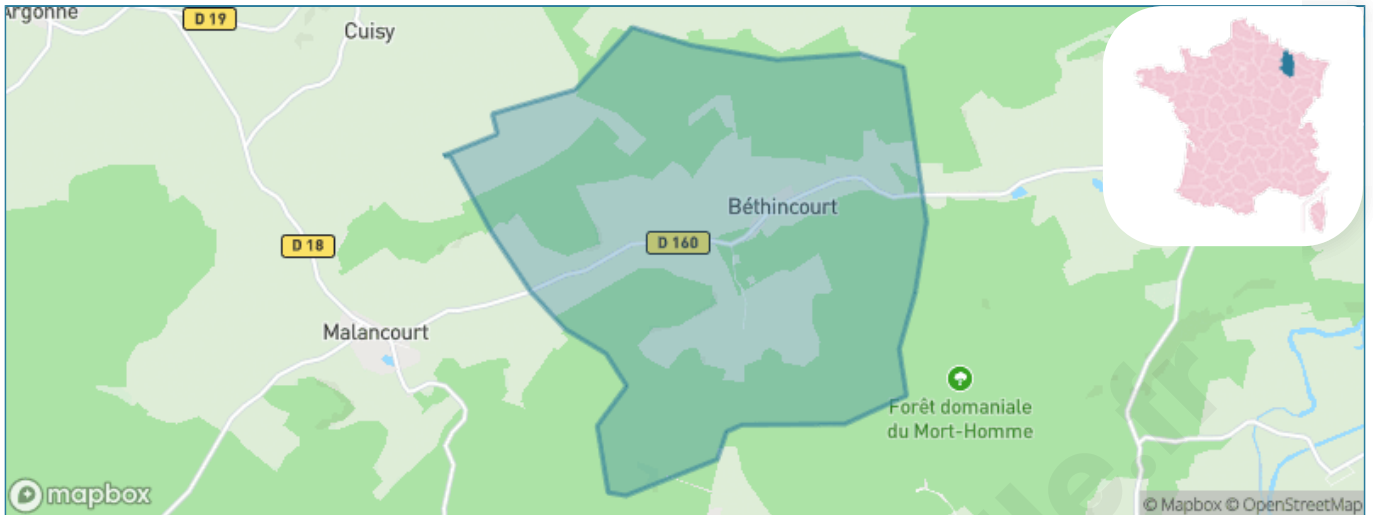

Version web

Ville de Béthincourt

Présenté par

BIEN dans
ma **VILLE** 

Sommaire

Situation géographique	3
Statistiques sur la population	4
Evolution du nombre d'habitants	4
Tranche d'âge	5
0-14 ans	5
15-29 ans	5
30-44 ans	5
45-59 ans	5
60-74 ans	5
75-89 ans	5
90 ans et +	5
Activité professionnelle	5
Agriculteurs	5
Artisans, Commerçants	5
Cadres et sup.	5
Professions intermédiaires	5
Employé	5
Ouvrier	5
Retraité	5
Autres	5
Niveau de diplôme	6
Sans diplôme ou CEP	6
Brevet, BEPC, DNB	6
CAP-BEP ou équivalent	6
BAC ou équivalent	6
BAC+2	6
BAC+3 ou +4	6
BAC+5 ou plus	6
Composition des ménages	6
Couple sans enfant	6
Couple avec enfant(s)	6
Famille monoparentale	6
Colocation / Autre	6
Personnes seules	6
Profils électoraux	7
Premier tour	7
Sécurité	9
Evolution du nombre d'infractions	9
Pour comparer	10
Services à la population	11
Commerce	11
Éducation	11
Villes autour de Béthincourt	13

Situation géographique

i Informations clés

- **Région** : Grand Est
- **Département** : Meuse
- **Code postal** : 55270
- **Superficie** : 13 km²

Statistiques sur la population

Nombre d'habitants

50

Age moyen