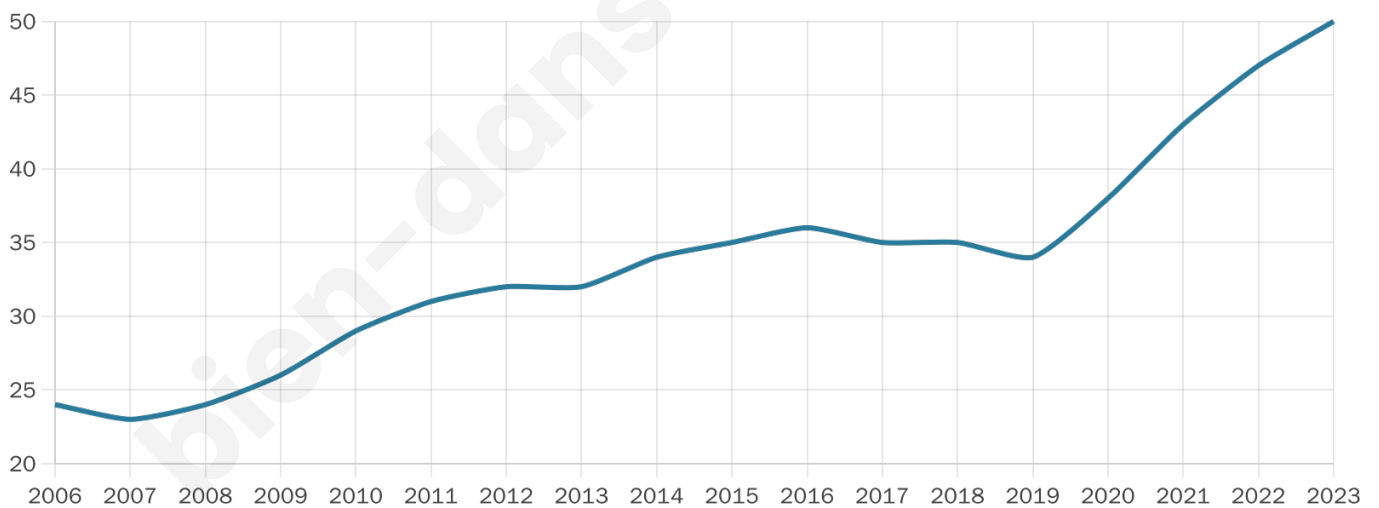

Version web

Ville de Béthincourt

Présenté par

BIEN dans
ma **VILLE** 

Sommaire

Situation géographique	3
Statistiques sur la population	4
Evolution du nombre d'habitants	4
Tranche d'âge	5
0-14 ans	5
15-29 ans	5
30-44 ans	5
45-59 ans	5
60-74 ans	5
75-89 ans	5
90 ans et +	5
Activité professionnelle	5
Agriculteurs	5
Artisans, Commerçants	5
Cadres et sup.	5
Professions intermédiaires	5
Employé	5
Ouvrier	5
Retraité	5
Autres	5
Niveau de diplôme	6
Sans diplôme ou CEP	6
Brevet, BEPC, DNB	6
CAP-BEP ou équivalent	6
BAC ou équivalent	6
BAC+2	6
BAC+3 ou +4	6
BAC+5 ou plus	6
Composition des ménages	6
Couple sans enfant	6
Couple avec enfant(s)	6
Famille monoparentale	6
Colocation / Autre	6
Personnes seules	6
Profils électoraux	7
Premier tour	7
Sécurité	9
Evolution du nombre d'infractions	9
Pour comparer	10
Services à la population	11
Commerce	11
Éducation	11
Villes autour de Béthincourt	13

40 ans

Pop active

34%

Taux chômage

0%

Pop densité

4 h/km²

Revenu moyen

NC

Evolution du nombre d'habitants

Sources : Institut national de la statistique et des études économiques (insee) selon Les dernières parutions officielles de 2024 portant sur les années 2020, 2021 et 2022.