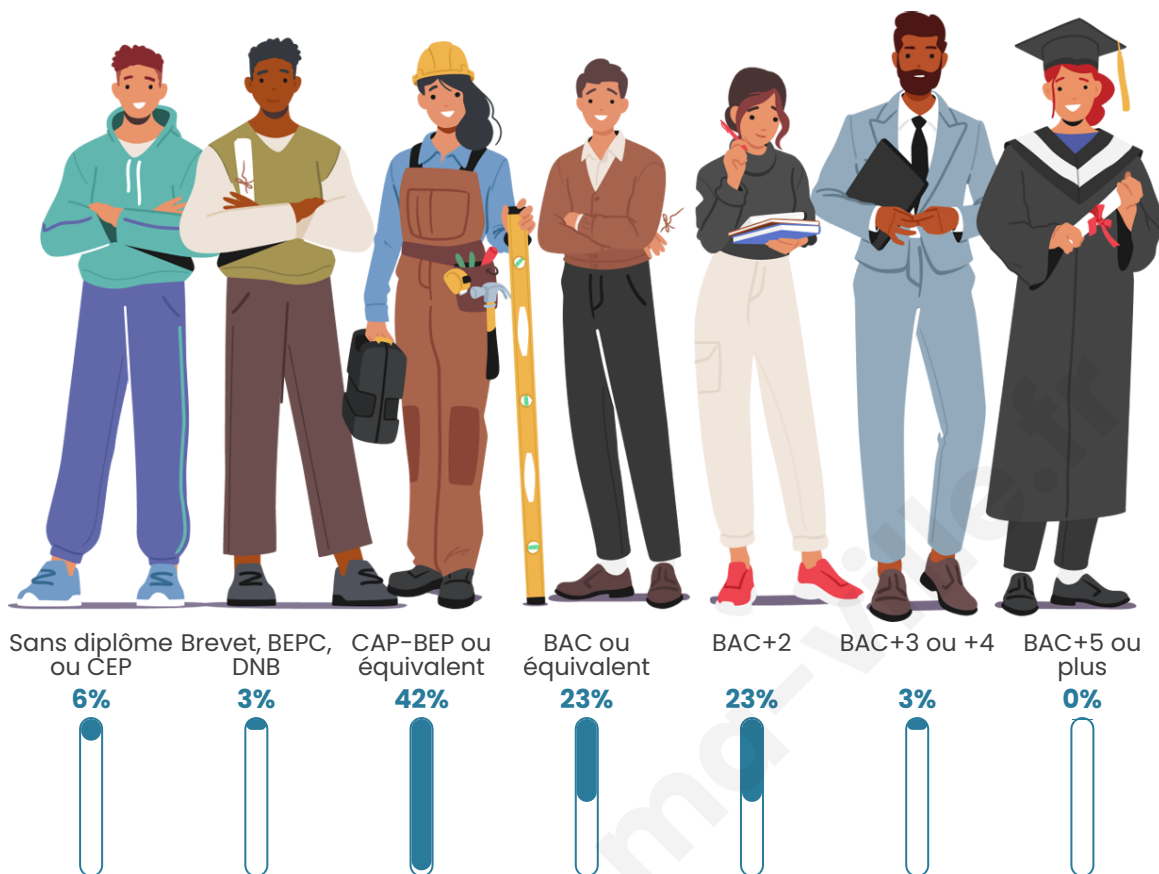

40 ans

Pop active

34%

Taux chômage

0%

Pop densité

4 h/km²

Revenu moyen

Tranche d'âge

Activité professionnelle

Niveau de diplôme

Composition des ménages

Profils électoraux

Premier tour

	Emmanuel MACRON	39.13 %
	Marine LE PEN	30.43 %
	Jean LASSALLE	8.70 %
	Anne HIDALGO	8.70 %
	Nathalie ARTHAUD	4.35 %
	Jean-Luc MÉLENCHON	4.35 %
	Valérie PÉCRESSÉ	4.35 %
	Fabien ROUSSEL	0.00 %
	Éric ZEMMOUR	0.00 %
	Yannick JADOT	0.00 %
	Philippe POUTOU	0.00 %
	Nicolas DUPONT- AIGNAN	0.00 %