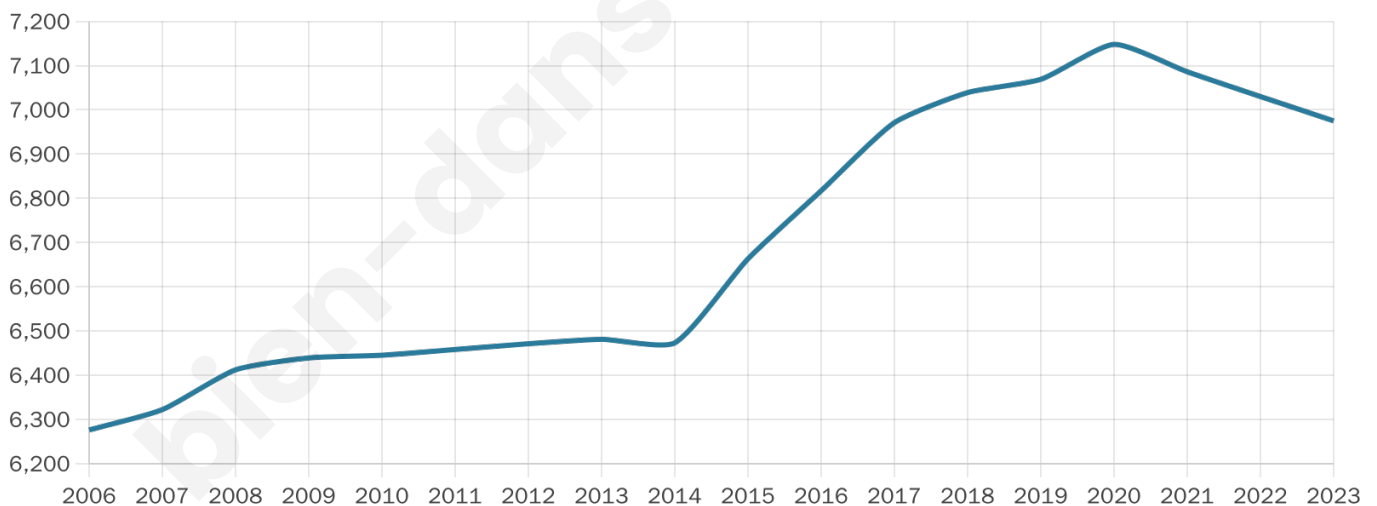

Version web

Ville de Bétheny

Présenté par

BIEN dans
ma **VILLE** 

Sommaire

Situation géographique	3
Statistiques sur la population	4
Evolution du nombre d'habitants	4
Tranche d'âge	5
0-14 ans	5
15-29 ans	5
30-44 ans	5
45-59 ans	5
60-74 ans	5
75-89 ans	5
90 ans et +	5
Activité professionnelle	5
Agriculteurs	5
Artisans, Commerçants	5
Cadres et sup.	5
Professions intermédiaires	5
Employé	5
Ouvrier	5
Retraité	5
Autres	5
Niveau de diplôme	6
Sans diplôme ou CEP	6
Brevet, BEPC, DNB	6
CAP-BEP ou équivalent	6
BAC ou équivalent	6
BAC+2	6
BAC+3 ou +4	6
BAC+5 ou plus	6
Composition des ménages	6
Couple sans enfant	6
Couple avec enfant(s)	6
Famille monoparentale	6
Colocation / Autre	6
Personnes seules	6
Profil électoraux	7
Premier tour	7
Sécurité	8
Evolution du nombre d'infractions	8
Pour comparer	9
Services à la population	10
Commerce	10
Éducation	10
Villes autour de Bétheny	11
Avis sur la ville de Bétheny	12
Moyenne par critère	12
Villes autour de Bétheny	12
Répartition des avis par note	12
Répartition des avis par note	12

6 975

Age moyen

43 ans

Pop active

45%

Taux chômage

6.4%

Pop densité

367 h/km²

Revenu moyen

24 450 €/an

Evolution du nombre d'habitants

Sources : Institut national de la statistique et des études économiques (insee) selon Les dernières parutions officielles de 2024 portant sur les années 2020, 2021 et 2022.