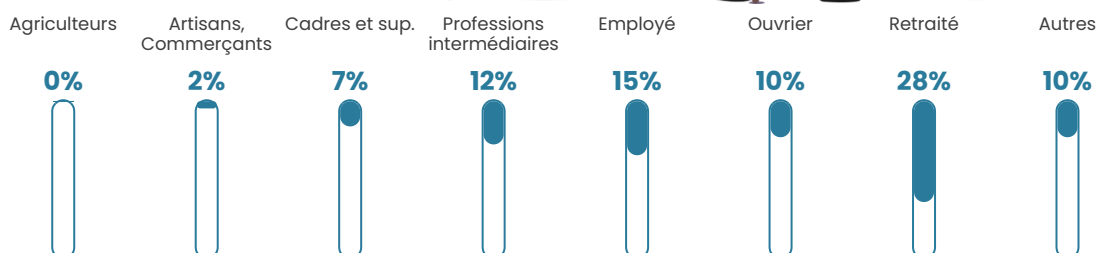

367 h/km²

Revenu moyen

24 450 €/an

Evolution du nombre d'habitants

Sources : Institut national de la statistique et des études économiques (insee) selon Les dernières parutions officielles de 2024 portant sur les années 2020, 2021 et 2022.

Tranche d'âge

Activité professionnelle

Niveau de diplôme

Composition des ménages

Profils électoraux

Premier tour

	Emmanuel MACRON	32.08 %
	Marine LE PEN	29.13 %
	Jean-Luc MÉLENCHON	15.29 %
	Éric ZEMMOUR	6.15 %
	Valérie PÉCRESSÉ	4.62 %
	Yannick JADOT	4.08 %
	Nicolas DUPONT- AIGNAN	2.14 %
	Fabien ROUSSEL	2.02 %
	Jean LASSALLE	1.84 %
	Anne HIDALGO	1.40 %
	Philippe POUTOU	0.66 %
	Nathalie ARTHAUD	0.59 %