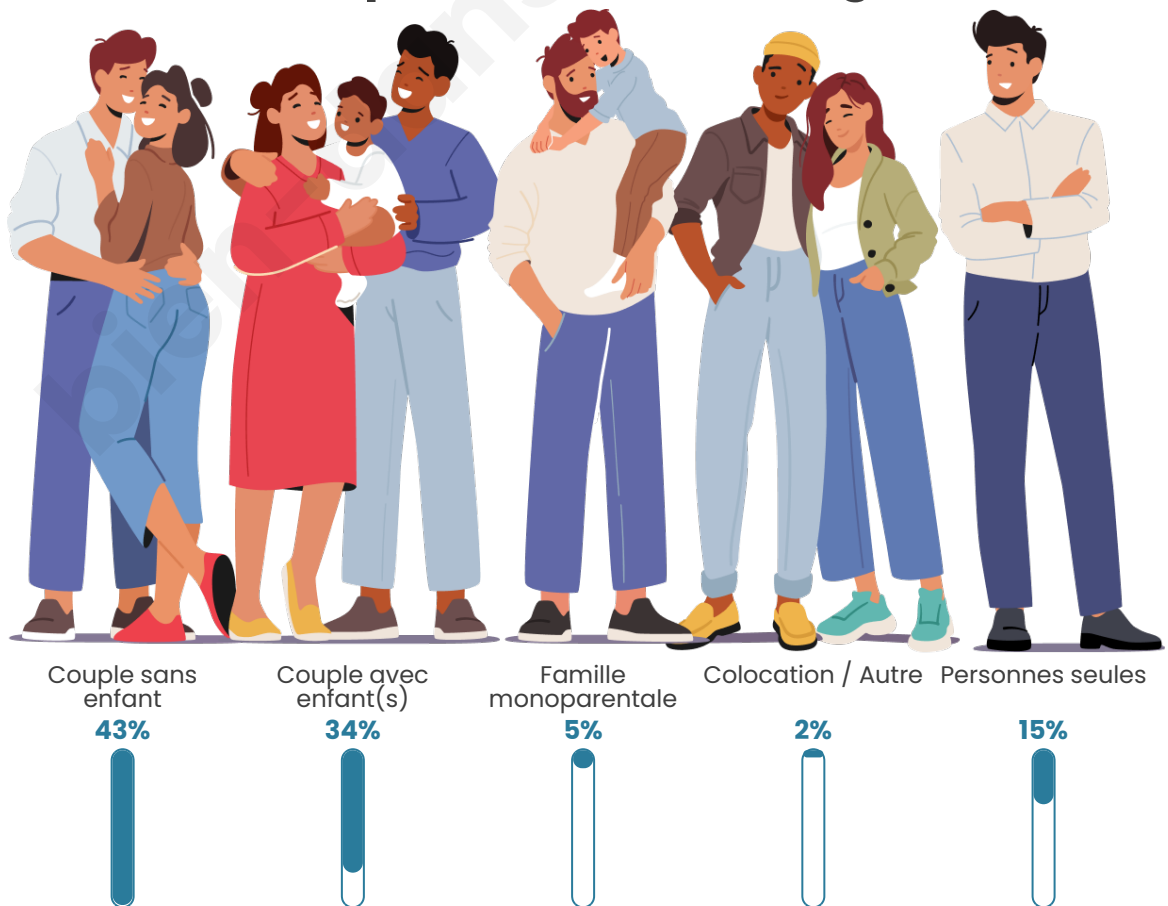

Tranche d'âge

Activité professionnelle

Niveau de diplôme

Composition des ménages

Profils électoraux

Premier tour

	Emmanuel MACRON	32.08 %
	Marine LE PEN	29.13 %
	Jean-Luc MÉLENCHON	15.29 %
	Éric ZEMMOUR	6.15 %
	Valérie PÉCRESSÉ	4.62 %
	Yannick JADOT	4.08 %
	Nicolas DUPONT- AIGNAN	2.14 %
	Fabien ROUSSEL	2.02 %
	Jean LASSALLE	1.84 %
	Anne HIDALGO	1.40 %
	Philippe POUTOU	0.66 %
	Nathalie ARTHAUD	0.59 %