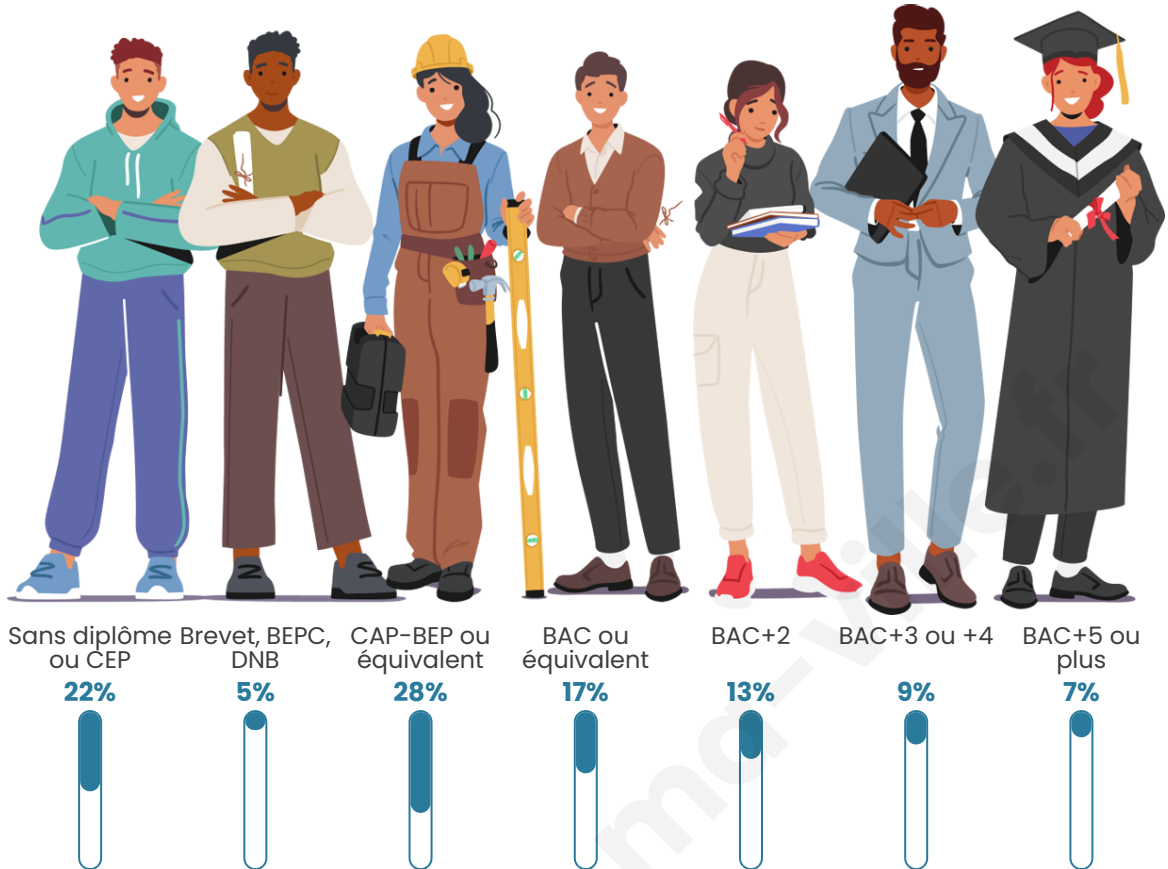

6 975

Age moyen

43 ans

Pop active

45%

Taux chômage

6.4%

Pop densité

Tranche d'âge

Activité professionnelle

Niveau de diplôme

Composition des ménages

Profils électoraux

Premier tour

	Emmanuel MACRON	32.08 %
	Marine LE PEN	29.13 %
	Jean-Luc MÉLENCHON	15.29 %
	Éric ZEMMOUR	6.15 %
	Valérie PÉCRESSÉ	4.62 %
	Yannick JADOT	4.08 %
	Nicolas DUPONT- AIGNAN	2.14 %
	Fabien ROUSSEL	2.02 %
	Jean LASSALLE	1.84 %
	Anne HIDALGO	1.40 %
	Philippe POUTOU	0.66 %
	Nathalie ARTHAUD	0.59 %