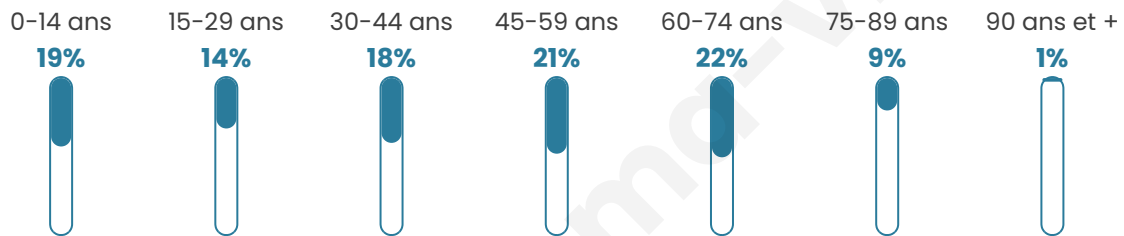

6 975

Age moyen

43 ans

Pop active

45%

Taux chômage

6.4%

Pop densité

367 h/km²

Revenu moyen

24 450 €/an

Evolution du nombre d'habitants

Sources : Institut national de la statistique et des études économiques (insee) selon Les dernières parutions officielles de 2024 portant sur les années 2020, 2021 et 2022.

Tranche d'âge

Activité professionnelle

Niveau de diplôme

Composition des ménages

Profils électoraux

Premier tour

	Emmanuel MACRON	32.08 %
	Marine LE PEN	29.13 %
	Jean-Luc MÉLENCHON	15.29 %
	Éric ZEMMOUR	6.15 %
	Valérie PÉCRESSÉ	4.62 %
	Yannick JADOT	4.08 %
	Nicolas DUPONT- AIGNAN	2.14 %
	Fabien ROUSSEL	2.02 %
	Jean LASSALLE	1.84 %
	Anne HIDALGO	1.40 %
	Philippe POUTOU	0.66 %
	Nathalie ARTHAUD	0.59 %