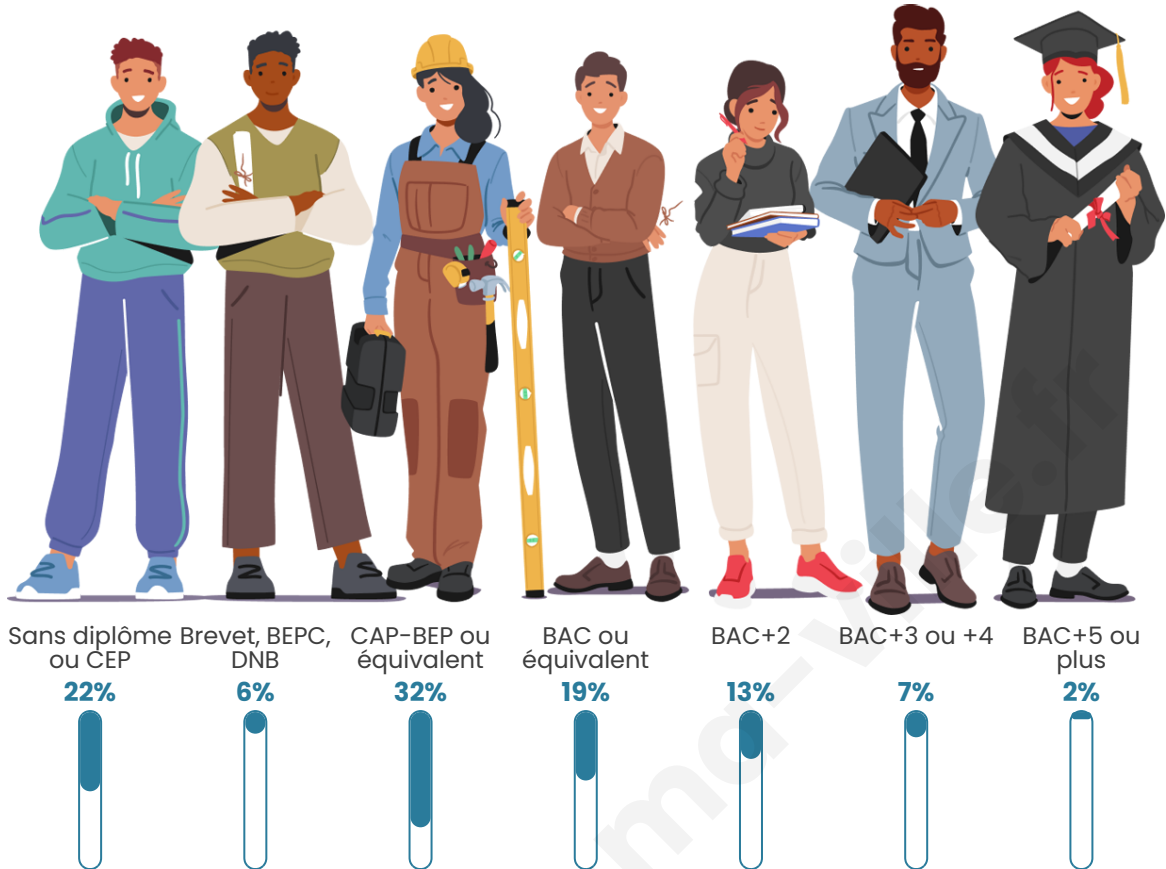

1 259

Age moyen

33 ans

Pop active

53.1%

Taux chômage

5.5%

Pop densité

Tranche d'âge

Activité professionnelle

Niveau de diplôme

Composition des ménages

Profils électoraux

Premier tour

	Marine LE PEN	46.84 %
	Emmanuel MACRON	21.59 %
	Jean-Luc MÉLENCHON	11.31 %
	Éric ZEMMOUR	6.02 %
	Jean LASSALLE	3.08 %
	Valérie PÉCRESSE	2.79 %
	Nicolas DUPONT-AIGNAN	2.06 %
	Anne HIDALGO	1.91 %
	Yannick JADOT	1.76 %
	Philippe POUTOU	1.17 %
	Nathalie ARTHAUD	0.73 %
	Fabien ROUSSEL	0.73 %