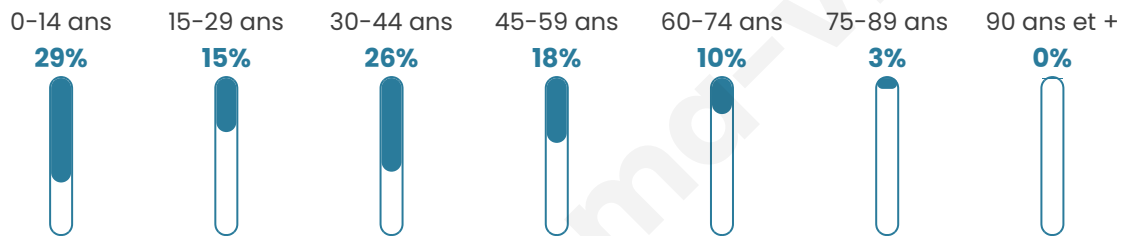

1 259

Age moyen

33 ans

Pop active

53.1%

Taux chômage

5.5%

Pop densité

74 h/km²

Revenu moyen

23 670 €/an

Evolution du nombre d'habitants

Sources : Institut national de la statistique et des études économiques (insee) selon Les dernières parutions officielles de 2024 portant sur les années 2020, 2021 et 2022.

Tranche d'âge

Activité professionnelle

Niveau de diplôme

Composition des ménages

Profils électoraux

Premier tour

	Marine LE PEN	46.84 %
	Emmanuel MACRON	21.59 %
	Jean-Luc MÉLENCHON	11.31 %
	Éric ZEMMOUR	6.02 %
	Jean LASSALLE	3.08 %
	Valérie PÉCRESSE	2.79 %
	Nicolas DUPONT-AIGNAN	2.06 %
	Anne HIDALGO	1.91 %
	Yannick JADOT	1.76 %
	Philippe POUTOU	1.17 %
	Nathalie ARTHAUD	0.73 %
	Fabien ROUSSEL	0.73 %