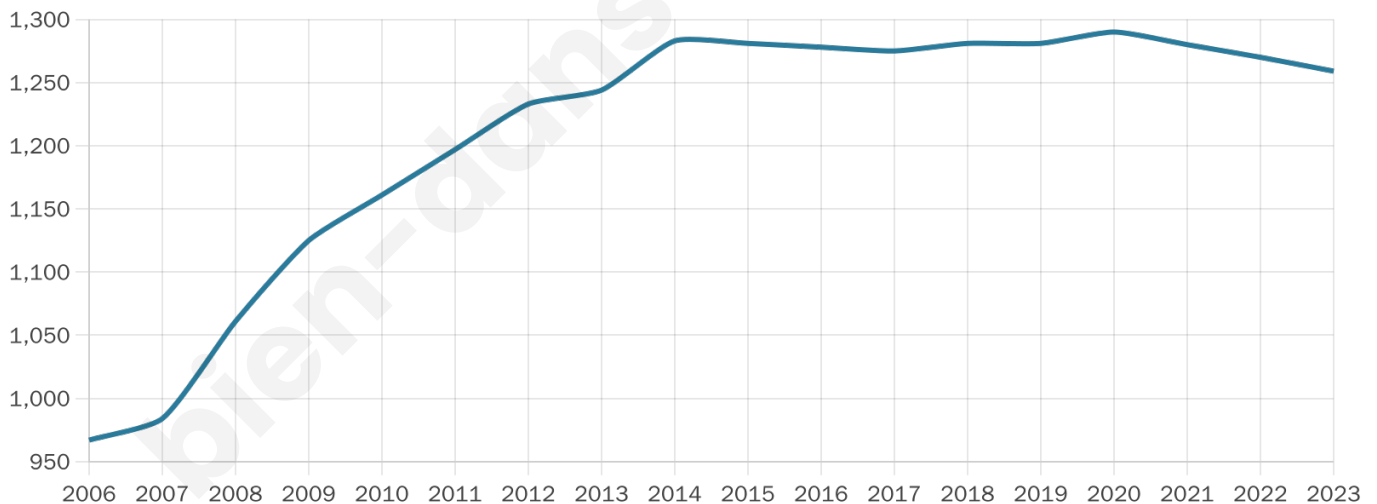

Version web

Ville de Bétheniville

Présenté par

BIEN dans
ma **VILLE** 

Sommaire

Situation géographique	3
Statistiques sur la population	4
Evolution du nombre d'habitants	4
Tranche d'âge	5
0-14 ans	5
15-29 ans	5
30-44 ans	5
45-59 ans	5
60-74 ans	5
75-89 ans	5
90 ans et +	5
Activité professionnelle	5
Agriculteurs	5
Artisans, Commerçants	5
Cadres et sup.	5
Professions intermédiaires	5
Employé	5
Ouvrier	5
Retraité	5
Autres	5
Niveau de diplôme	6
Sans diplôme ou CEP	6
Brevet, BEPC, DNB	6
CAP-BEP ou équivalent	6
BAC ou équivalent	6
BAC+2	6
BAC+3 ou +4	6
BAC+5 ou plus	6
Composition des ménages	6
Couple sans enfant	6
Couple avec enfant(s)	6
Famille monoparentale	6
Colocation / Autre	6
Personnes seules	6
Profils électoraux	7
Premier tour	7
Sécurité	9
Evolution du nombre d'infractions	9
Pour comparer	10
Services à la population	11
Commerce	11
Éducation	11
Villes autour de Bétheniville	12

1 259

Age moyen

33 ans

Pop active

53.1%

Taux chômage

5.5%

Pop densité

74 h/km²

Revenu moyen

23 670 €/an

Evolution du nombre d'habitants

Sources : Institut national de la statistique et des études économiques (insee) selon Les dernières parutions officielles de 2024 portant sur les années 2020, 2021 et 2022.