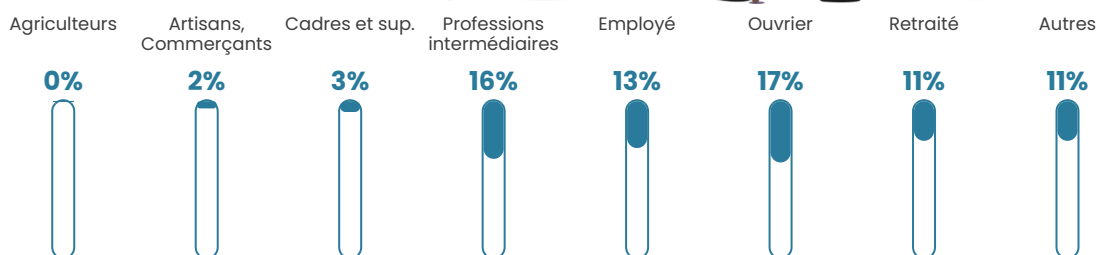

74 h/km²

Revenu moyen

23 670 €/an

Evolution du nombre d'habitants

Sources : Institut national de la statistique et des études économiques (insee) selon Les dernières parutions officielles de 2024 portant sur les années 2020, 2021 et 2022.

Tranche d'âge

Activité professionnelle

Niveau de diplôme

Composition des ménages

Profils électoraux

Premier tour

	Marine LE PEN	46.84 %
	Emmanuel MACRON	21.59 %
	Jean-Luc MÉLENCHON	11.31 %
	Éric ZEMMOUR	6.02 %
	Jean LASSALLE	3.08 %
	Valérie PÉCRESSE	2.79 %
	Nicolas DUPONT-AIGNAN	2.06 %
	Anne HIDALGO	1.91 %
	Yannick JADOT	1.76 %
	Philippe POUTOU	1.17 %
	Nathalie ARTHAUD	0.73 %
	Fabien ROUSSEL	0.73 %