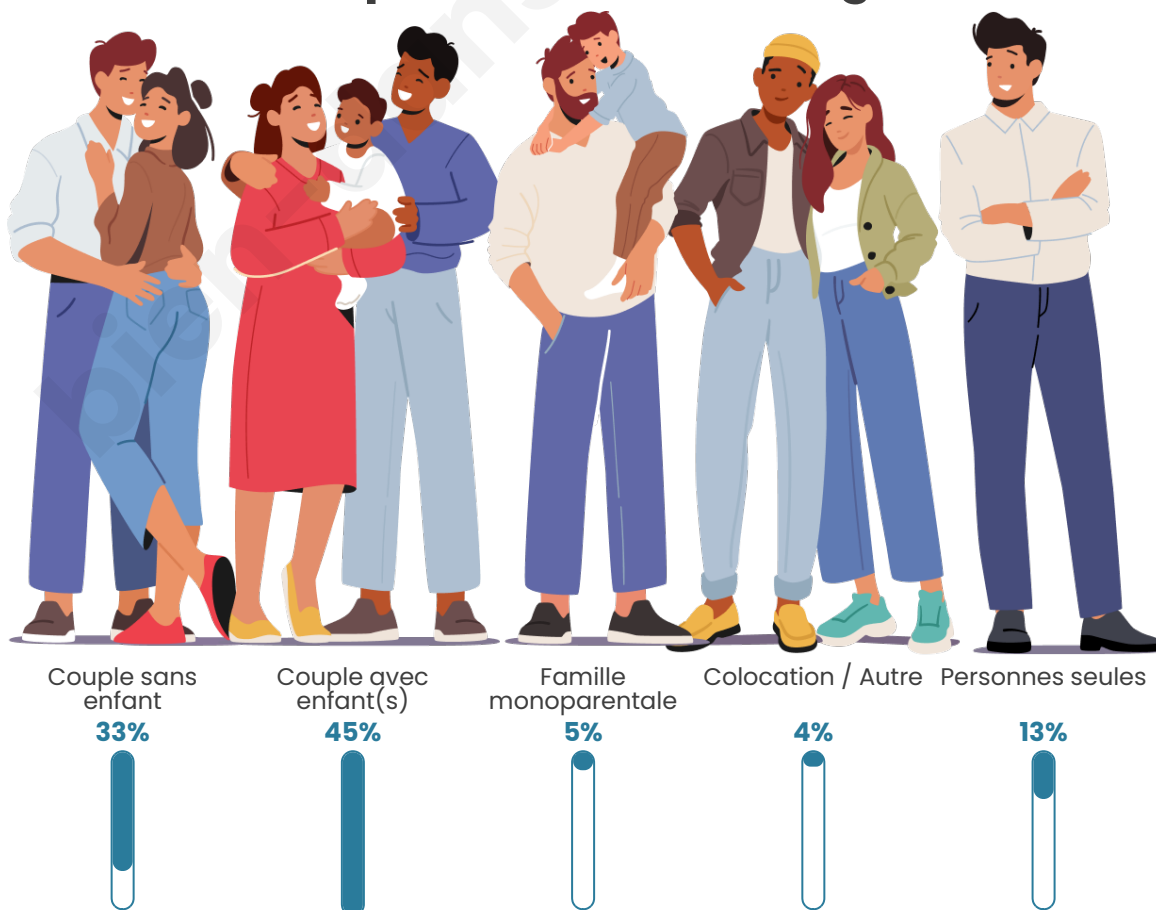

Tranche d'âge

Activité professionnelle

Niveau de diplôme

Composition des ménages

Profils électoraux

Premier tour

	Marine LE PEN	45.26 %
	Emmanuel MACRON	19.91 %
	Jean-Luc MÉLENCHON	11.37 %
	Éric ZEMMOUR	5.92 %
	Nicolas DUPONT-AIGNAN	5.21 %
	Fabien ROUSSEL	3.32 %
	Valérie PÉCRESSÉ	3.32 %
	Yannick JADOT	2.13 %
	Jean LASSALLE	1.90 %
	Philippe POUTOU	0.71 %
	Nathalie ARTHAUD	0.47 %
	Anne HIDALGO	0.47 %