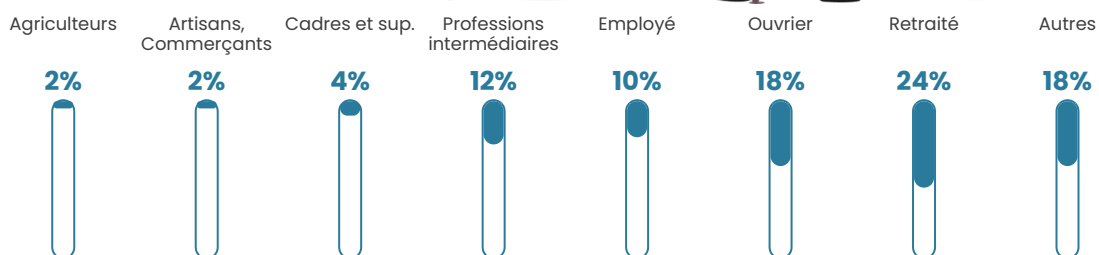

138 h/km²

Revenu moyen

22 110 €/an

Evolution du nombre d'habitants

Sources : Institut national de la statistique et des études économiques (insee) selon Les dernières parutions officielles de 2024 portant sur les années 2020, 2021 et 2022.

Tranche d'âge

Activité professionnelle

Niveau de diplôme

Composition des ménages

Profils électoraux

Premier tour

	Marine LE PEN	45.26 %
	Emmanuel MACRON	19.91 %
	Jean-Luc MÉLENCHON	11.37 %
	Éric ZEMMOUR	5.92 %
	Nicolas DUPONT-AIGNAN	5.21 %
	Fabien ROUSSEL	3.32 %
	Valérie PÉCRESSÉ	3.32 %
	Yannick JADOT	2.13 %
	Jean LASSALLE	1.90 %
	Philippe POUTOU	0.71 %
	Nathalie ARTHAUD	0.47 %
	Anne HIDALGO	0.47 %