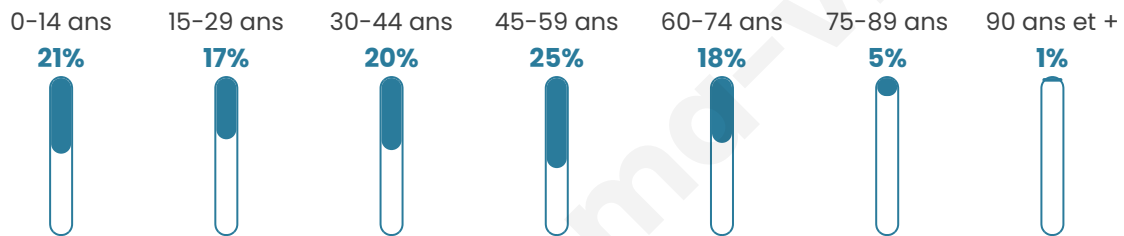

689

Age moyen

40 ans

Pop active

51.2%

Taux chômage

10.3%

Pop densité

138 h/km²

Revenu moyen

22 110 €/an

Evolution du nombre d'habitants

Sources : Institut national de la statistique et des études économiques (insee) selon Les dernières parutions officielles de 2024 portant sur les années 2020, 2021 et 2022.

Tranche d'âge

Activité professionnelle

Niveau de diplôme

Composition des ménages

Profils électoraux

Premier tour

	Marine LE PEN	45.26 %
	Emmanuel MACRON	19.91 %
	Jean-Luc MÉLENCHON	11.37 %
	Éric ZEMMOUR	5.92 %
	Nicolas DUPONT-AIGNAN	5.21 %
	Fabien ROUSSEL	3.32 %
	Valérie PÉCRESSÉ	3.32 %
	Yannick JADOT	2.13 %
	Jean LASSALLE	1.90 %
	Philippe POUTOU	0.71 %
	Nathalie ARTHAUD	0.47 %
	Anne HIDALGO	0.47 %