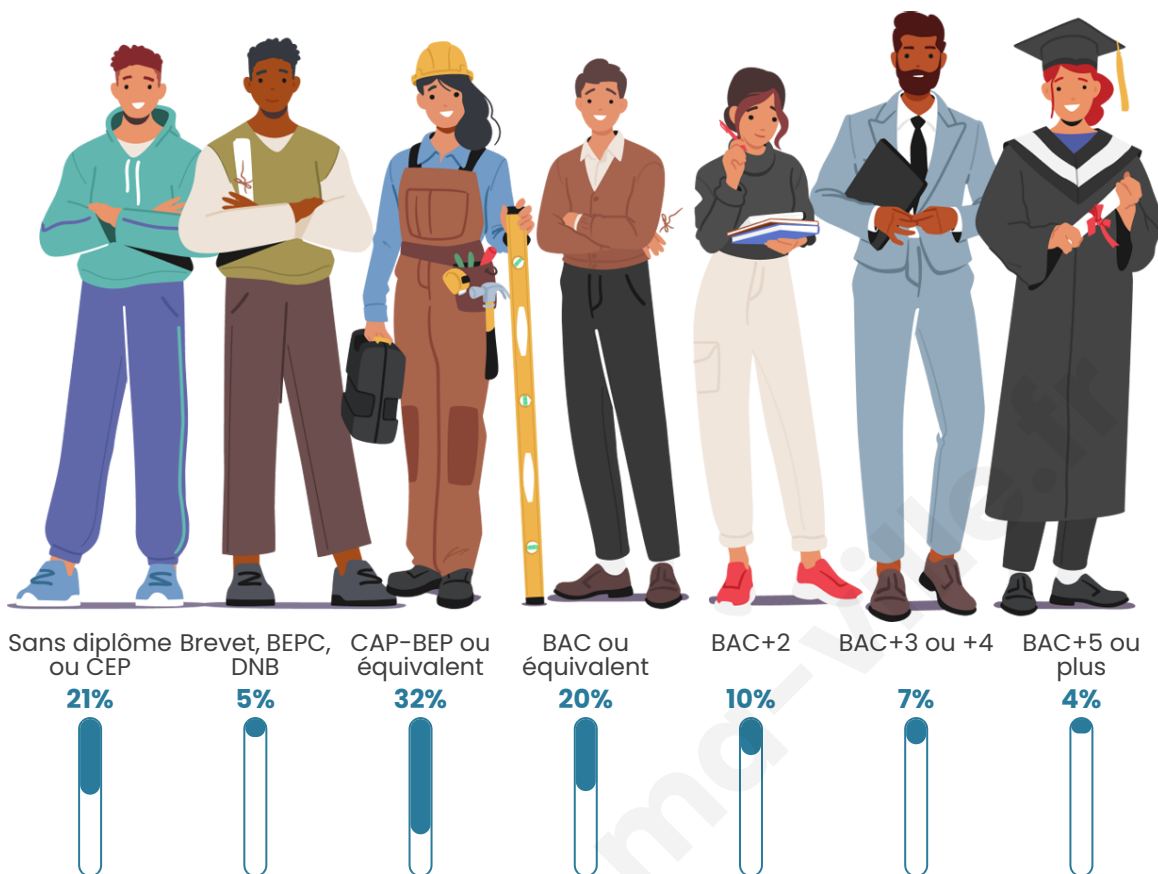

689

Age moyen

40 ans

Pop active

51.2%

Taux chômage

10.3%

Pop densité

Tranche d'âge

Activité professionnelle

Niveau de diplôme

Composition des ménages

Profils électoraux

Premier tour

	Marine LE PEN	45.26 %
	Emmanuel MACRON	19.91 %
	Jean-Luc MÉLENCHON	11.37 %
	Éric ZEMMOUR	5.92 %
	Nicolas DUPONT-AIGNAN	5.21 %
	Fabien ROUSSEL	3.32 %
	Valérie PÉCRESSÉ	3.32 %
	Yannick JADOT	2.13 %
	Jean LASSALLE	1.90 %
	Philippe POUTOU	0.71 %
	Nathalie ARTHAUD	0.47 %
	Anne HIDALGO	0.47 %