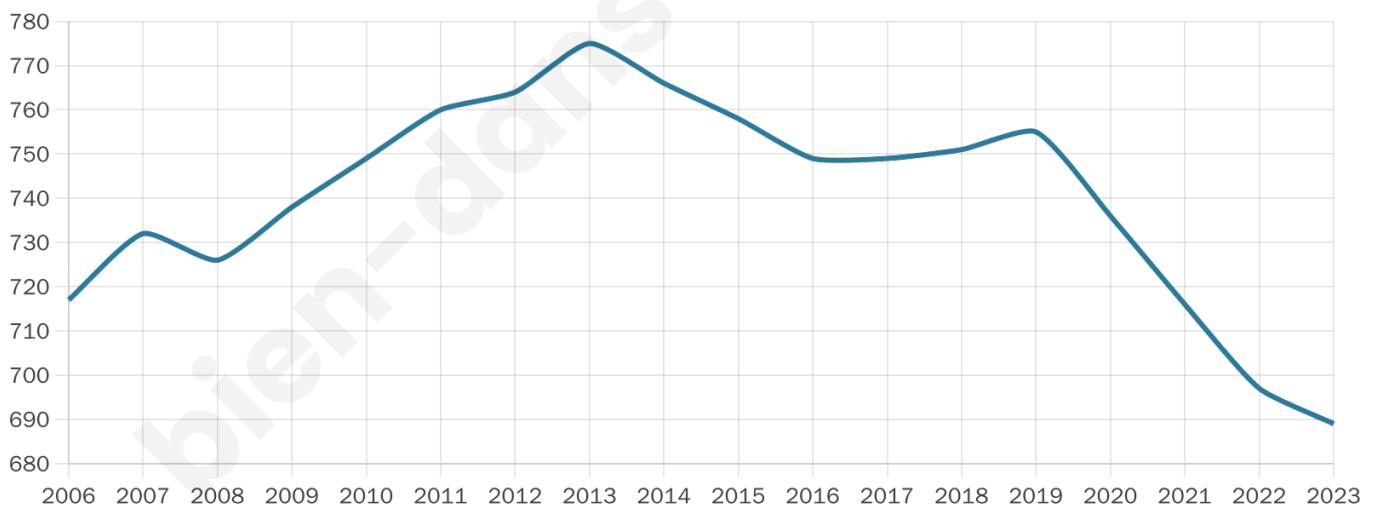

Version web

Ville de Béthencourt

Présenté par

BIEN dans
ma **VILLE** 

Sommaire

Situation géographique	3
Statistiques sur la population	4
Evolution du nombre d'habitants	4
Tranche d'âge	5
0-14 ans	5
15-29 ans	5
30-44 ans	5
45-59 ans	5
60-74 ans	5
75-89 ans	5
90 ans et +	5
Activité professionnelle	5
Agriculteurs	5
Artisans, Commerçants	5
Cadres et sup.	5
Professions intermédiaires	5
Employé	5
Ouvrier	5
Retraité	5
Autres	5
Niveau de diplôme	6
Sans diplôme ou CEP	6
Brevet, BEPC, DNB	6
CAP-BEP ou équivalent	6
BAC ou équivalent	6
BAC+2	6
BAC+3 ou +4	6
BAC+5 ou plus	6
Composition des ménages	6
Couple sans enfant	6
Couple avec enfant(s)	6
Famille monoparentale	6
Colocation / Autre	6
Personnes seules	6
Profils électoraux	7
Premier tour	7
Sécurité	8
Evolution du nombre d'infractions	8
Pour comparer	9
Services à la population	10
Commerce	10
Éducation	10
Villes autour de Béthencourt	11

689

Age moyen

40 ans

Pop active

51.2%

Taux chômage

10.3%

Pop densité

138 h/km²

Revenu moyen

22 110 €/an

Evolution du nombre d'habitants

Sources : Institut national de la statistique et des études économiques (insee) selon Les dernières parutions officielles de 2024 portant sur les années 2020, 2021 et 2022.