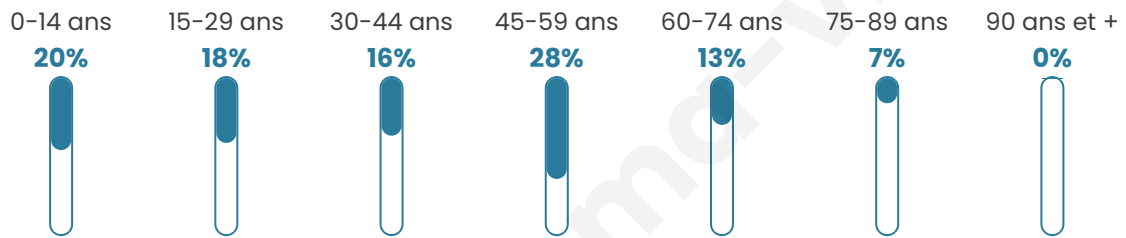

# Statistiques sur la population

Nombre d'habitants

**421**

Age moyen

**40 ans**

Pop active

**53.7%**

Taux chômage

**7.2%**

Pop densité

**105 h/km<sup>2</sup>**

Revenu moyen

**24 090 €/an**

## Evolution du nombre d'habitants

Sources : Institut national de la statistique et des études économiques (insee) selon Les dernières parutions officielles de 2024 portant sur les années 2020, 2021 et 2022.

## Tranche d'âge