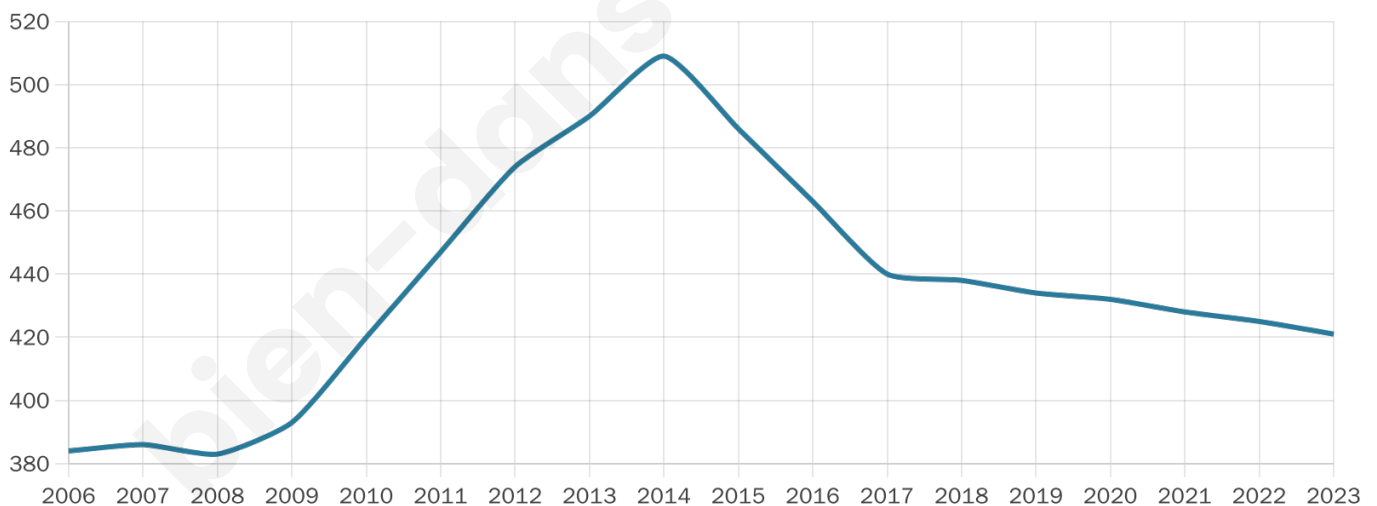

# Statistiques sur la population

Nombre d'habitants

**421**

Age moyen

**40 ans**

Pop active

**53.7%**

Taux chômage

**7.2%**

Pop densité

**105 h/km<sup>2</sup>**

Revenu moyen

**24 090 €/an**

## Evolution du nombre d'habitants

Sources : Institut national de la statistique et des études économiques (insee) selon Les dernières parutions officielles de 2024 portant sur les années 2020, 2021 et 2022.