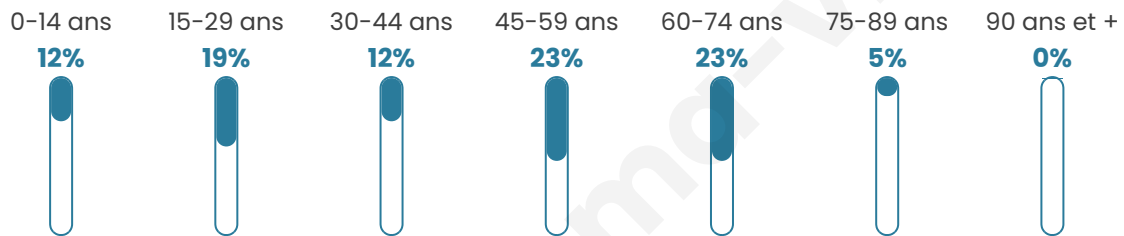

# Statistiques sur la population

Nombre d'habitants

**214**

Age moyen

**44 ans**

Pop active

**49.1%**

Taux chômage

**9%**

Pop densité

**54 h/km<sup>2</sup>**

Revenu moyen

**25 400 €/an**

## Evolution du nombre d'habitants

Sources : Institut national de la statistique et des études économiques (insee) selon Les dernières parutions officielles de 2024 portant sur les années 2020, 2021 et 2022.

## Tranche d'âge