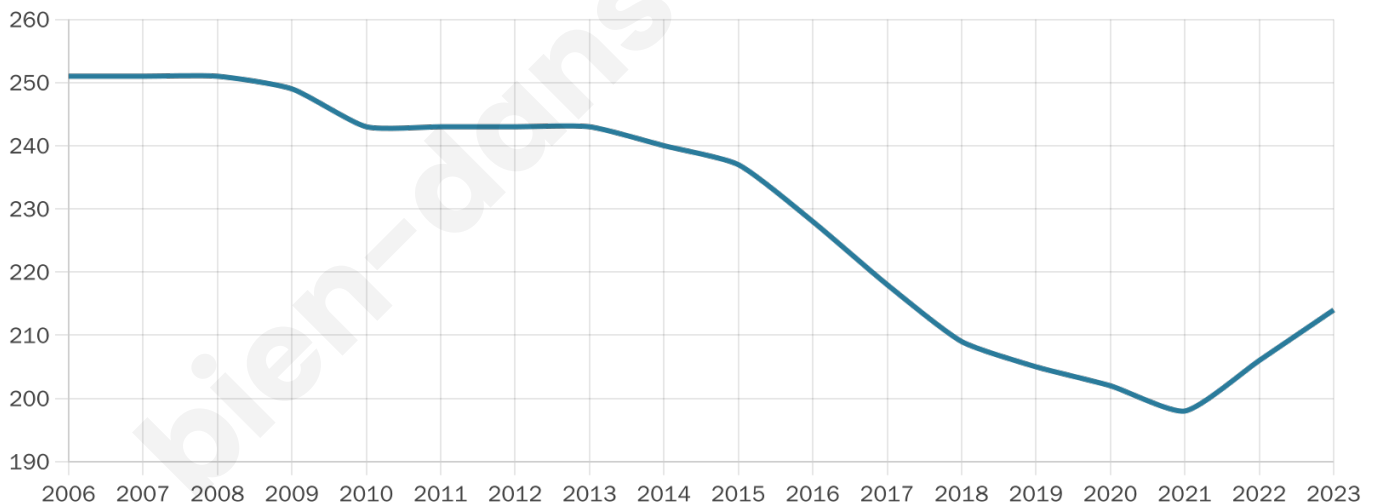

# Statistiques sur la population

Nombre d'habitants

**214**

Age moyen

**44 ans**

Pop active

**49.1%**

Taux chômage

**9%**

Pop densité

**54 h/km<sup>2</sup>**

Revenu moyen

**25 400 €/an**

## Evolution du nombre d'habitants

Sources : Institut national de la statistique et des études économiques (insee) selon Les dernières parutions officielles de 2024 portant sur les années 2020, 2021 et 2022.