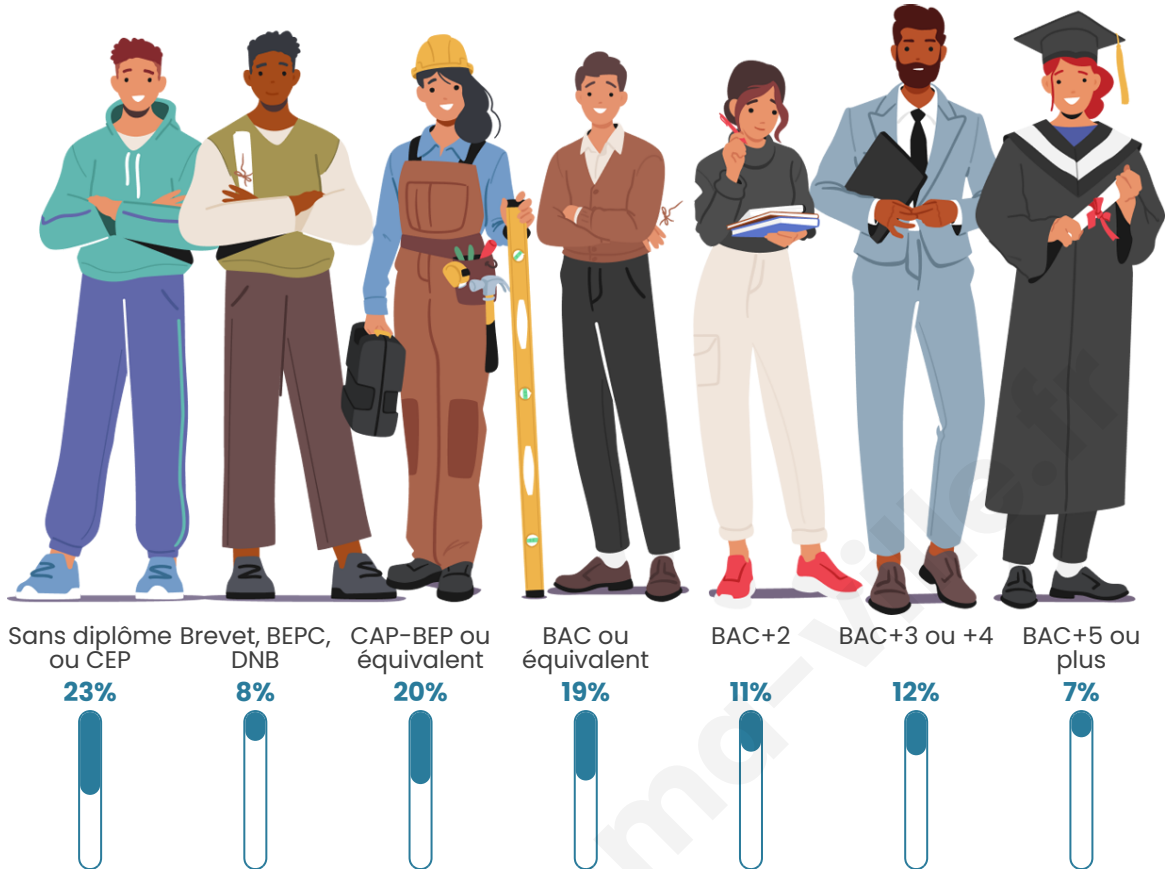

Tranche d'âge

Activité professionnelle

Niveau de diplôme

Composition des ménages

Profils électoraux

Premier tour

	Jean-Luc MÉLENCHON	27.24 %
	Emmanuel MACRON	21.54 %
	Marine LE PEN	21.54 %
	Jean LASSALLE	8.94 %
	Éric ZEMMOUR	4.47 %
	Fabien ROUSSEL	3.66 %
	Valérie PÉCRESSE	3.66 %
	Anne HIDALGO	3.25 %
	Yannick JADOT	2.44 %
	Nicolas DUPONT-AIGNAN	1.63 %
	Philippe POUTOU	1.22 %
	Nathalie ARTHAUD	0.41 %