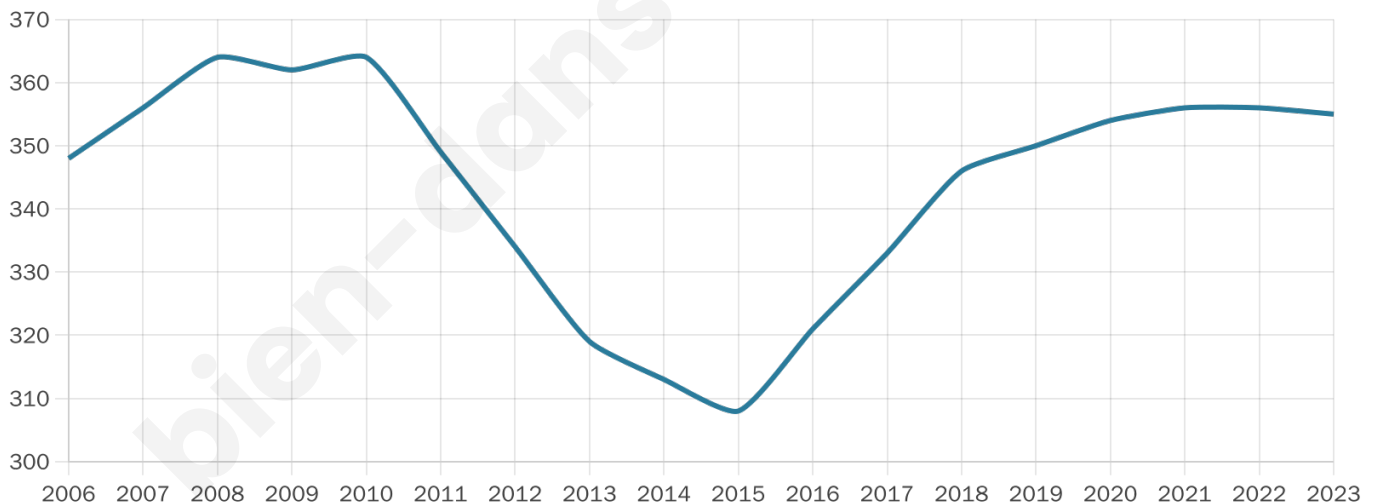

Version web

Ville de Betchat

Présenté par

BIEN dans
ma **VILLE** 

Sommaire

Situation géographique	3
Statistiques sur la population	4
Evolution du nombre d'habitants	4
Tranche d'âge	5
0-14 ans	5
15-29 ans	5
30-44 ans	5
45-59 ans	5
60-74 ans	5
75-89 ans	5
90 ans et +	5
Activité professionnelle	5
Agriculteurs	5
Artisans, Commerçants	5
Cadres et sup.	5
Professions intermédiaires	5
Employé	5
Ouvrier	5
Retraité	5
Autres	5
Niveau de diplôme	6
Sans diplôme ou CEP	6
Brevet, BEPC, DNB	6
CAP-BEP ou équivalent	6
BAC ou équivalent	6
BAC+2	6
BAC+3 ou +4	6
BAC+5 ou plus	6
Composition des ménages	6
Couple sans enfant	6
Couple avec enfant(s)	6
Famille monoparentale	6
Colocation / Autre	6
Personnes seules	6
Profils électoraux	7
Premier tour	7
Sécurité	8
Evolution du nombre d'infractions	8
Pour comparer	9
Services à la population	10
Commerce	10
Éducation	10
Villes autour de Betchat	12

48 ans

Pop active

38.9%

Taux chômage

8.7%

Pop densité

16 h/km²

Revenu moyen

21 740 €/an

Evolution du nombre d'habitants

Sources : Institut national de la statistique et des études économiques (insee) selon Les dernières parutions officielles de 2024 portant sur les années 2020, 2021 et 2022.