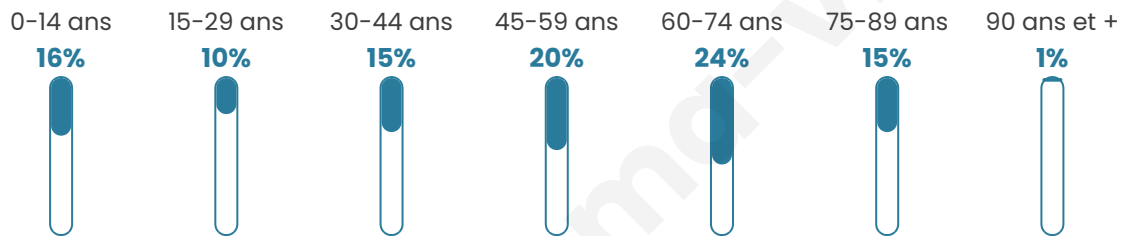

Version web

Ville de Betchat

Présenté par

BIEN dans
ma **VILLE** 

Sommaire

Situation géographique	3
Statistiques sur la population	4
Evolution du nombre d'habitants	4
Tranche d'âge	5
0-14 ans	5
15-29 ans	5
30-44 ans	5
45-59 ans	5
60-74 ans	5
75-89 ans	5
90 ans et +	5
Activité professionnelle	5
Agriculteurs	5
Artisans, Commerçants	5
Cadres et sup.	5
Professions intermédiaires	5
Employé	5
Ouvrier	5
Retraité	5
Autres	5
Niveau de diplôme	6
Sans diplôme ou CEP	6
Brevet, BEPC, DNB	6
CAP-BEP ou équivalent	6
BAC ou équivalent	6
BAC+2	6
BAC+3 ou +4	6
BAC+5 ou plus	6
Composition des ménages	6
Couple sans enfant	6
Couple avec enfant(s)	6
Famille monoparentale	6
Colocation / Autre	6
Personnes seules	6
Profils électoraux	7
Premier tour	7
Sécurité	8
Evolution du nombre d'infractions	8
Pour comparer	9
Services à la population	10
Commerce	10
Éducation	10
Villes autour de Betchat	12

48 ans

Pop active

38.9%

Taux chômage

8.7%

Pop densité

16 h/km²

Revenu moyen

Tranche d'âge

Activité professionnelle

Niveau de diplôme

Composition des ménages

Profils électoraux

Premier tour

	Jean-Luc MÉLENCHON	27.24 %
	Emmanuel MACRON	21.54 %
	Marine LE PEN	21.54 %
	Jean LASSALLE	8.94 %
	Éric ZEMMOUR	4.47 %
	Fabien ROUSSEL	3.66 %
	Valérie PÉCRESSE	3.66 %
	Anne HIDALGO	3.25 %
	Yannick JADOT	2.44 %
	Nicolas DUPONT-AIGNAN	1.63 %
	Philippe POUTOU	1.22 %
	Nathalie ARTHAUD	0.41 %