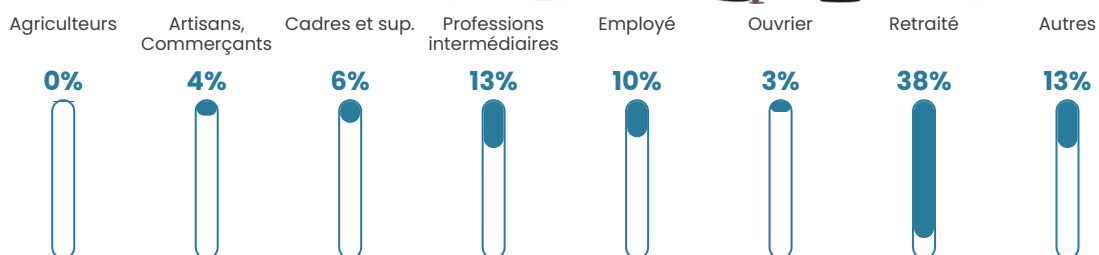

21 740 €/an

Evolution du nombre d'habitants

Sources : Institut national de la statistique et des études économiques (insee) selon Les dernières parutions officielles de 2024 portant sur les années 2020, 2021 et 2022.

Tranche d'âge

Activité professionnelle

Niveau de diplôme

Composition des ménages

Profils électoraux

Premier tour

	Jean-Luc MÉLENCHON	27.24 %
	Emmanuel MACRON	21.54 %
	Marine LE PEN	21.54 %
	Jean LASSALLE	8.94 %
	Éric ZEMMOUR	4.47 %
	Fabien ROUSSEL	3.66 %
	Valérie PÉCRESSE	3.66 %
	Anne HIDALGO	3.25 %
	Yannick JADOT	2.44 %
	Nicolas DUPONT-AIGNAN	1.63 %
	Philippe POUTOU	1.22 %
	Nathalie ARTHAUD	0.41 %