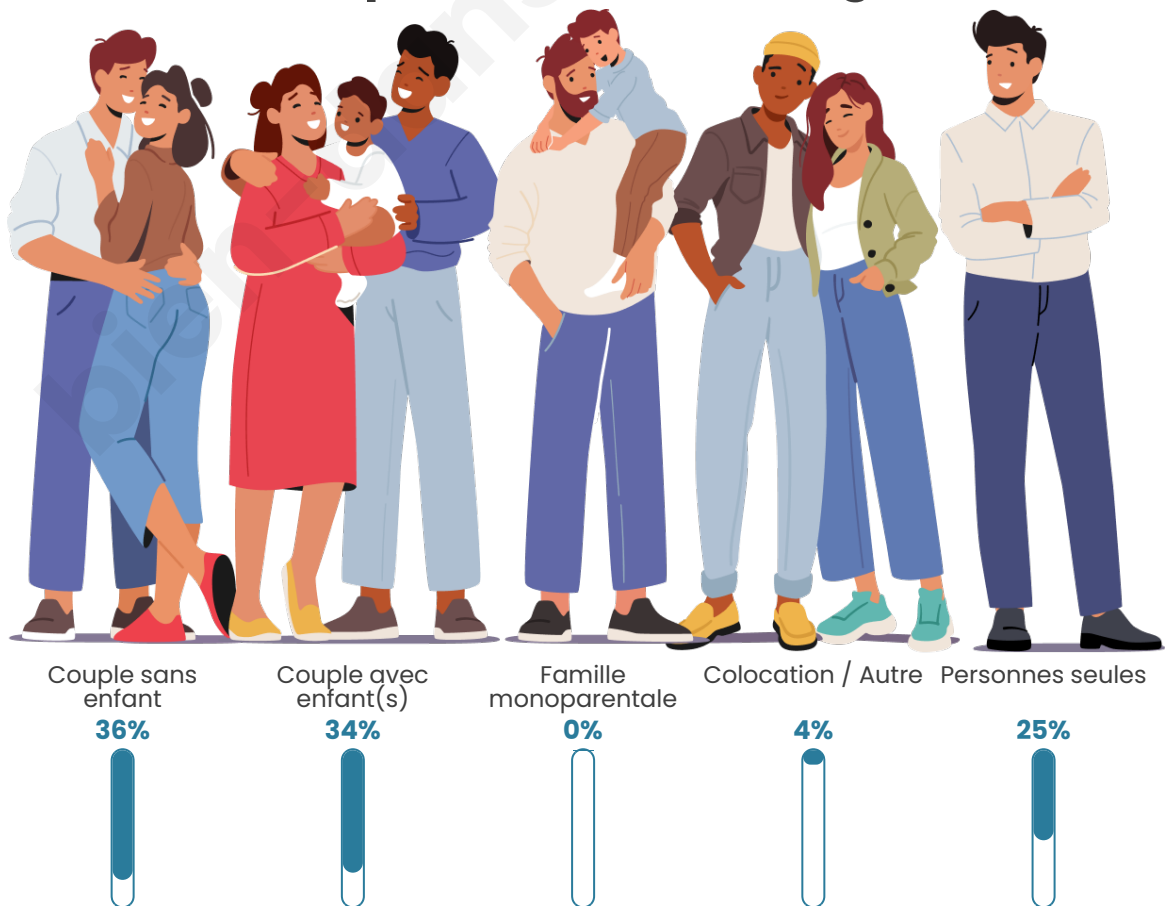

Tranche d'âge

Activité professionnelle

Niveau de diplôme

Composition des ménages

Profils électoraux

Premier tour

	Jean-Luc MÉLENCHON	27.24 %
	Emmanuel MACRON	21.54 %
	Marine LE PEN	21.54 %
	Jean LASSALLE	8.94 %
	Éric ZEMMOUR	4.47 %
	Fabien ROUSSEL	3.66 %
	Valérie PÉCRESSE	3.66 %
	Anne HIDALGO	3.25 %
	Yannick JADOT	2.44 %
	Nicolas DUPONT-AIGNAN	1.63 %
	Philippe POUTOU	1.22 %
	Nathalie ARTHAUD	0.41 %