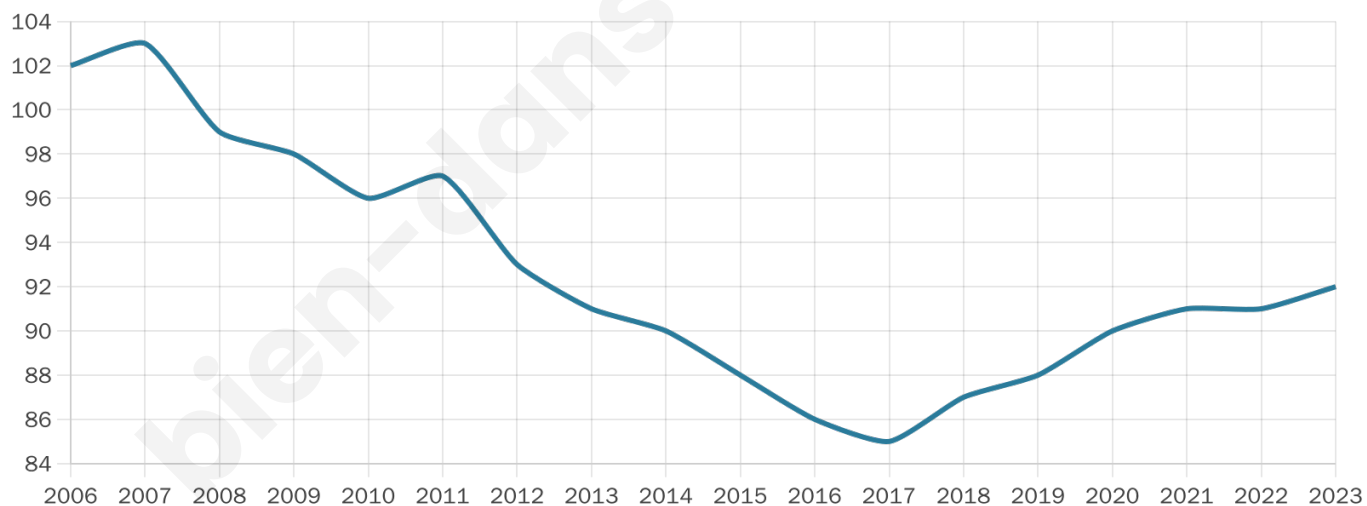

Version web

Ville de Betcave-Aguin

Présenté par

Sommaire

Situation géographique	3
Statistiques sur la population	4
Evolution du nombre d'habitants	4
Tranche d'âge	5
0-14 ans	5
15-29 ans	5
30-44 ans	5
45-59 ans	5
60-74 ans	5
75-89 ans	5
90 ans et +	5
Activité professionnelle	5
Agriculteurs	5
Artisans, Commerçants	5
Cadres et sup.	5
Professions intermédiaires	5
Employé	5
Ouvrier	5
Retraité	5
Autres	5
Niveau de diplôme	7
Sans diplôme ou CEP	7
Brevet, BEPC, DNB	7
CAP-BEP ou équivalent	7
BAC ou équivalent	7
BAC+2	7
BAC+3 ou +4	7
BAC+5 ou plus	7
Composition des ménages	7
Couple sans enfant	7
Couple avec enfant(s)	7
Famille monoparentale	7
Colocation / Autre	7
Personnes seules	7
Profils électoraux	8
Premier tour	8
Sécurité	9
Evolution du nombre d'infractions	9
Pour comparer	10
Services à la population	11
Commerce	11
Éducation	11
Villes autour de Betcave-Aguin	12

51 ans

Pop active

37%

Taux chômage

2.1%

Pop densité

9 h/km²

Revenu moyen

NC

Evolution du nombre d'habitants

Sources : Institut national de la statistique et des études économiques (insee) selon Les dernières parutions officielles de 2024 portant sur les années 2020, 2021 et 2022.