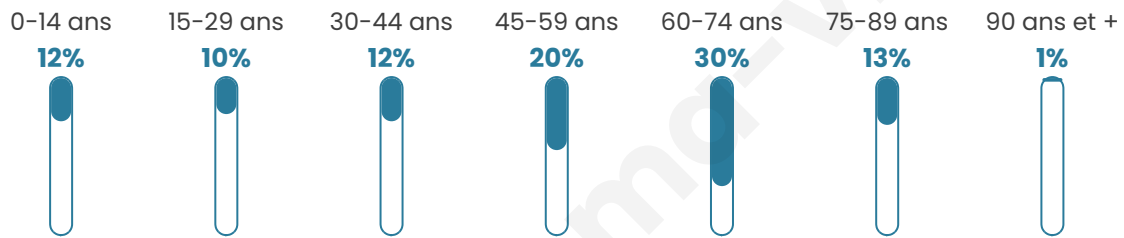

Version web

Ville de Betcave-Aguin

Présenté par

Sommaire

Situation géographique	3
Statistiques sur la population	4
Evolution du nombre d'habitants	4
Tranche d'âge	5
0-14 ans	5
15-29 ans	5
30-44 ans	5
45-59 ans	5
60-74 ans	5
75-89 ans	5
90 ans et +	5
Activité professionnelle	5
Agriculteurs	5
Artisans, Commerçants	5
Cadres et sup.	5
Professions intermédiaires	5
Employé	5
Ouvrier	5
Retraité	5
Autres	5
Niveau de diplôme	7
Sans diplôme ou CEP	7
Brevet, BEPC, DNB	7
CAP-BEP ou équivalent	7
BAC ou équivalent	7
BAC+2	7
BAC+3 ou +4	7
BAC+5 ou plus	7
Composition des ménages	7
Couple sans enfant	7
Couple avec enfant(s)	7
Famille monoparentale	7
Colocation / Autre	7
Personnes seules	7
Profils électoraux	8
Premier tour	8
Sécurité	9
Evolution du nombre d'infractions	9
Pour comparer	10
Services à la population	11
Commerce	11
Éducation	11
Villes autour de Betcave-Aguin	12

51 ans

Pop active

37%

Taux chômage

2.1%

Pop densité

9 h/km²

Revenu moyen

NC

Evolution du nombre d'habitants

Sources : Institut national de la statistique et des études économiques (insee) selon Les dernières parutions officielles de 2024 portant sur les années 2020, 2021 et 2022.

Tranche d'âge

Activité professionnelle

bien-dans-ma-ville.fr

Niveau de diplôme

Composition des ménages

Profils électoraux

Premier tour

	Emmanuel MACRON	28.57 %
	Jean LASSALLE	19.05 %
	Marine LE PEN	14.29 %
	Nicolas DUPONT-AIGNAN	9.52 %
	Jean-Luc MÉLENCHON	7.94 %
	Anne HIDALGO	7.94 %
	Éric ZEMMOUR	4.76 %
	Fabien ROUSSEL	3.17 %
	Nathalie ARTHAUD	1.59 %
	Yannick JADOT	1.59 %
	Valérie PÉCRESE	1.59 %
	Philippe POUTOU	0.00 %