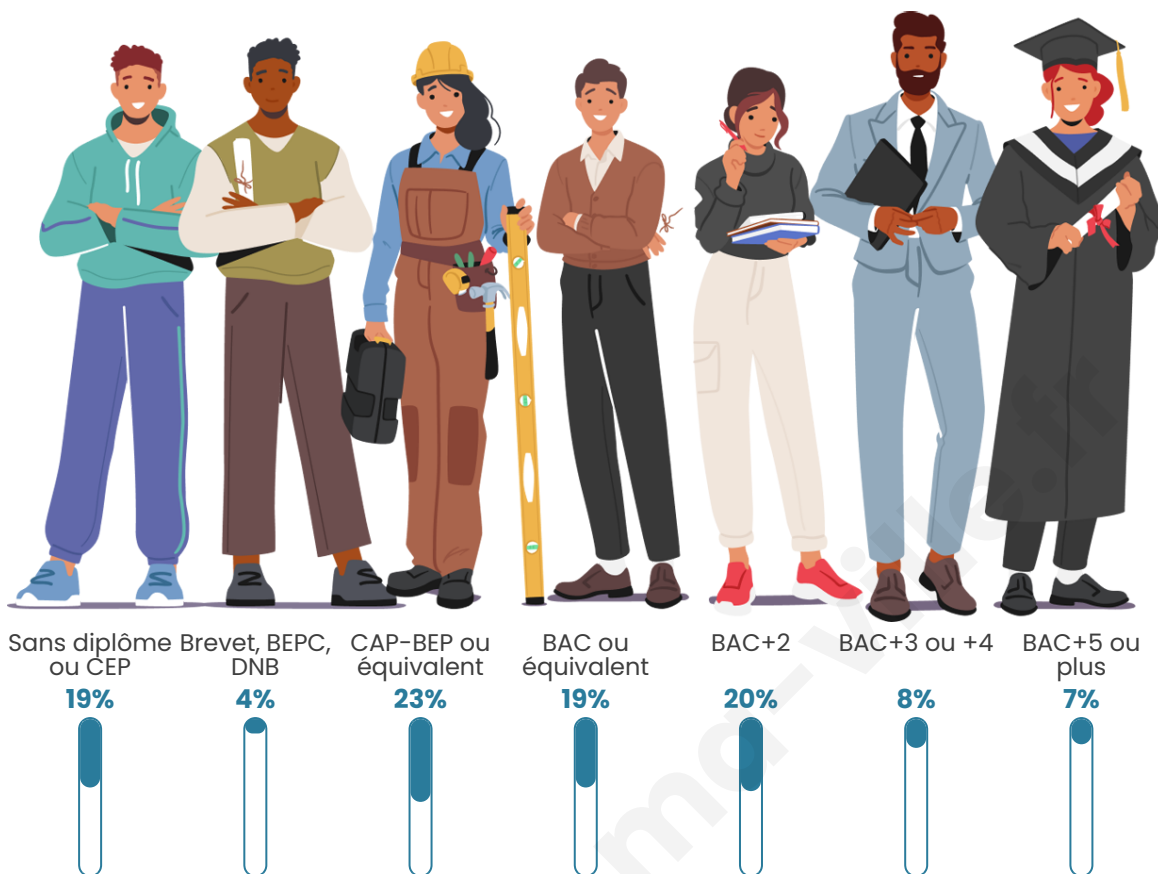

Tranche d'âge

Activité professionnelle

bien-dans-ma-ville.fr

Niveau de diplôme

Composition des ménages

Profils électoraux

Premier tour

	Emmanuel MACRON	28.57 %
	Jean LASSALLE	19.05 %
	Marine LE PEN	14.29 %
	Nicolas DUPONT-AIGNAN	9.52 %
	Jean-Luc MÉLENCHON	7.94 %
	Anne HIDALGO	7.94 %
	Éric ZEMMOUR	4.76 %
	Fabien ROUSSEL	3.17 %
	Nathalie ARTHAUD	1.59 %
	Yannick JADOT	1.59 %
	Valérie PÉCRESE	1.59 %
	Philippe POUTOU	0.00 %