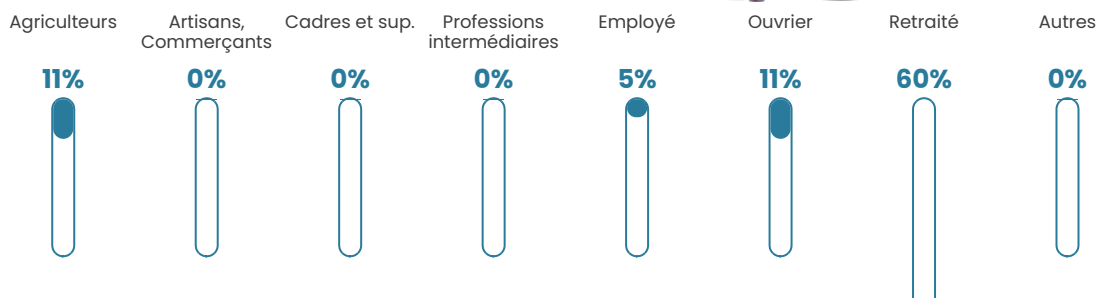

NC

Evolution du nombre d'habitants

Sources : Institut national de la statistique et des études économiques (insee) selon Les dernières parutions officielles de 2024 portant sur les années 2020, 2021 et 2022.

Tranche d'âge

Activité professionnelle

bien-dans-ma-ville.fr

Niveau de diplôme

Composition des ménages

Profils électoraux

Premier tour

	Emmanuel MACRON	28.57 %
	Jean LASSALLE	19.05 %
	Marine LE PEN	14.29 %
	Nicolas DUPONT-AIGNAN	9.52 %
	Jean-Luc MÉLENCHON	7.94 %
	Anne HIDALGO	7.94 %
	Éric ZEMMOUR	4.76 %
	Fabien ROUSSEL	3.17 %
	Nathalie ARTHAUD	1.59 %
	Yannick JADOT	1.59 %
	Valérie PÉCRESE	1.59 %
	Philippe POUTOU	0.00 %