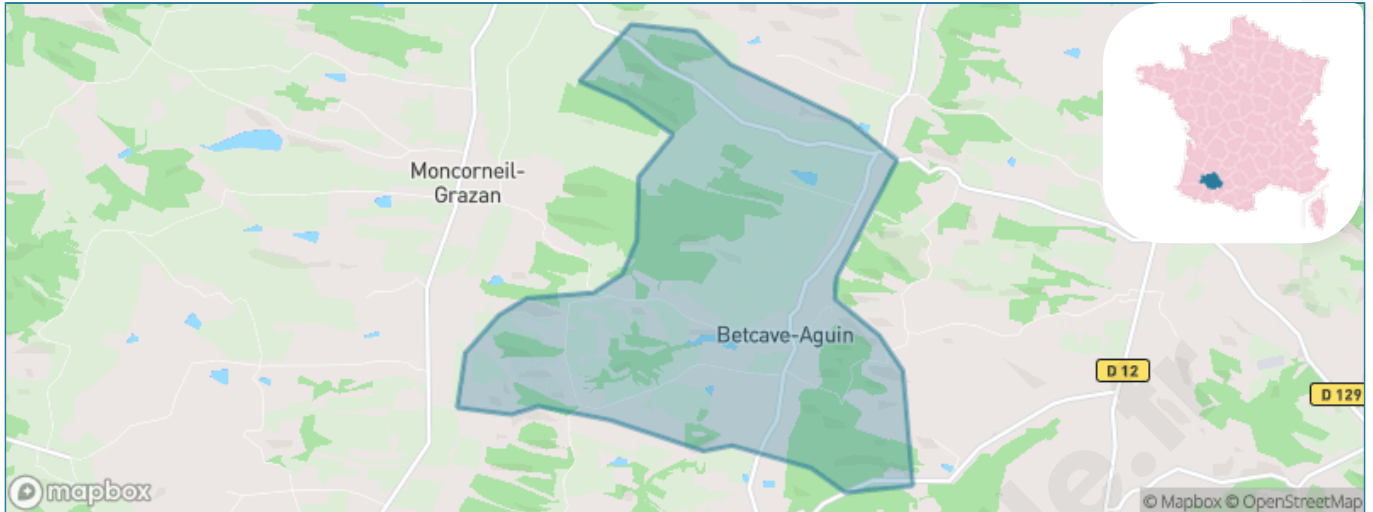

Version web

Ville de Betcave-Aguin

Présenté par

Sommaire

Situation géographique	3
Statistiques sur la population	4
Evolution du nombre d'habitants	4
Tranche d'âge	5
0-14 ans	5
15-29 ans	5
30-44 ans	5
45-59 ans	5
60-74 ans	5
75-89 ans	5
90 ans et +	5
Activité professionnelle	5
Agriculteurs	5
Artisans, Commerçants	5
Cadres et sup.	5
Professions intermédiaires	5
Employé	5
Ouvrier	5
Retraité	5
Autres	5
Niveau de diplôme	7
Sans diplôme ou CEP	7
Brevet, BEPC, DNB	7
CAP-BEP ou équivalent	7
BAC ou équivalent	7
BAC+2	7
BAC+3 ou +4	7
BAC+5 ou plus	7
Composition des ménages	7
Couple sans enfant	7
Couple avec enfant(s)	7
Famille monoparentale	7
Colocation / Autre	7
Personnes seules	7
Profils électoraux	8
Premier tour	8
Sécurité	9
Evolution du nombre d'infractions	9
Pour comparer	10
Services à la population	11
Commerce	11
Éducation	11
Villes autour de Betcave-Aguin	12

Situation géographique

i Informations clés

- **Région** : Occitanie
- **Département** : Gers
- **Code postal** : 32420
- **Superficie** : 10 km²

Statistiques sur la population

Nombre d'habitants

92

Age moyen