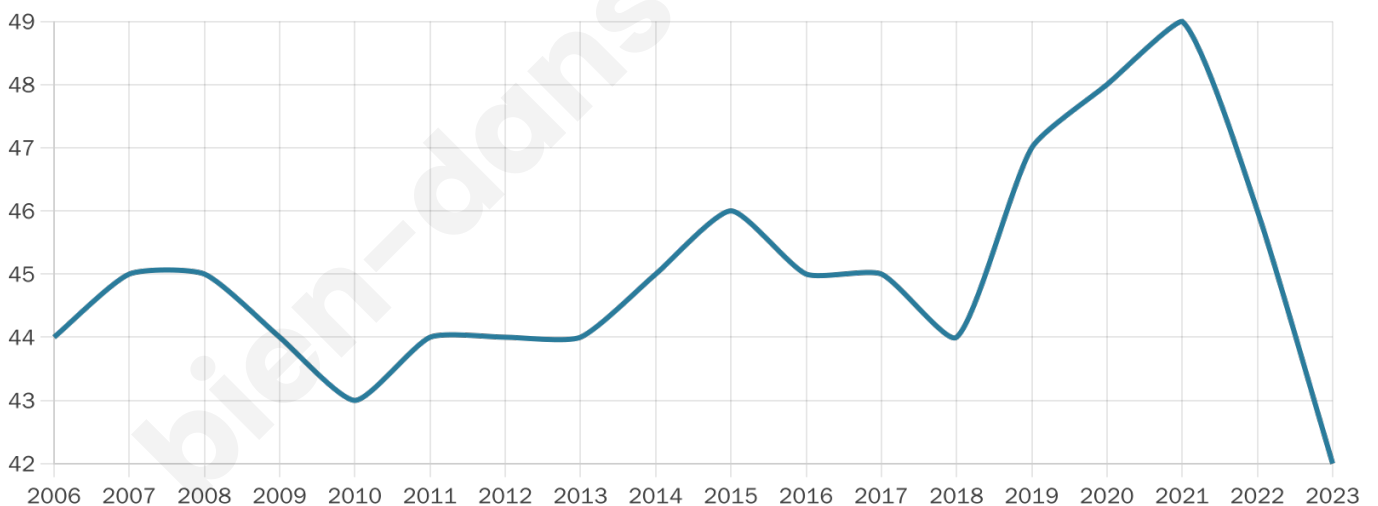

Version web

Ville de Betbèze

Présenté par

BIEN dans
ma **VILLE** 

Sommaire

Situation géographique	3
Statistiques sur la population	4
Evolution du nombre d'habitants	4
Tranche d'âge	5
0-14 ans	5
15-29 ans	5
30-44 ans	5
45-59 ans	5
60-74 ans	5
75-89 ans	5
90 ans et +	5
Activité professionnelle	5
Agriculteurs	5
Artisans, Commerçants	5
Cadres et sup.	5
Professions intermédiaires	5
Employé	5
Ouvrier	5
Retraité	5
Autres	5
Niveau de diplôme	7
Sans diplôme ou CEP	7
Brevet, BEPC, DNB	7
CAP-BEP ou équivalent	7
BAC ou équivalent	7
BAC+2	7
BAC+3 ou +4	7
BAC+5 ou plus	7
Composition des ménages	7
Couple sans enfant	7
Couple avec enfant(s)	7
Famille monoparentale	7
Colocation / Autre	7
Personnes seules	7
Profils électoraux	8
Premier tour	8
Sécurité	9
Evolution du nombre d'infractions	9
Pour comparer	10
Services à la population	11
Commerce	11
Éducation	11
Villes autour de Betbèze	13

42

Age moyen

41 ans

Pop active

45.2%

Taux chômage

34.8%

Pop densité

14 h/km²

Revenu moyen

NC

Evolution du nombre d'habitants

Sources : Institut national de la statistique et des études économiques (insee) selon Les dernières parutions officielles de 2024 portant sur les années 2020, 2021 et 2022.