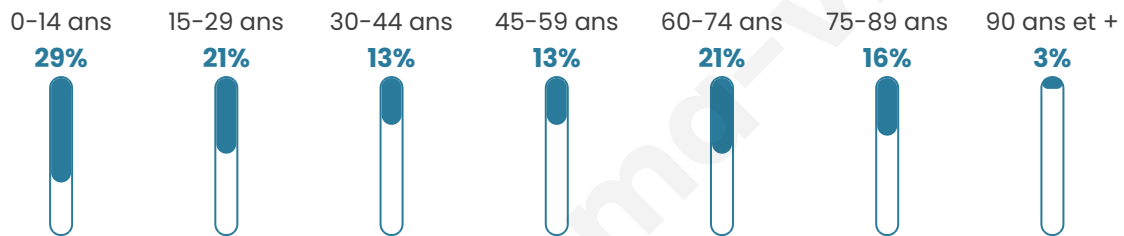

42

Age moyen

41 ans

Pop active

45.2%

Taux chômage

34.8%

Pop densité

14 h/km²

Revenu moyen

NC

Evolution du nombre d'habitants

Sources : Institut national de la statistique et des études économiques (insee) selon Les dernières parutions officielles de 2024 portant sur les années 2020, 2021 et 2022.

Tranche d'âge

Activité professionnelle

bien-dans-ma-ville.fr

Niveau de diplôme

Composition des ménages

Profils électoraux

Premier tour

	Jean LASSALLE	39.29 %
	Marine LE PEN	25.00 %
	Fabien ROUSSEL	10.71 %
	Jean-Luc MÉLENCHON	7.14 %
	Valérie PÉCRESSE	7.14 %
	Nathalie ARTHAUD	3.57 %
	Philippe POUTOU	3.57 %
	Nicolas DUPONT-AIGNAN	3.57 %
	Emmanuel MACRON	0.00 %
	Éric ZEMMOUR	0.00 %
	Anne HIDALGO	0.00 %
	Yannick JADOT	0.00 %