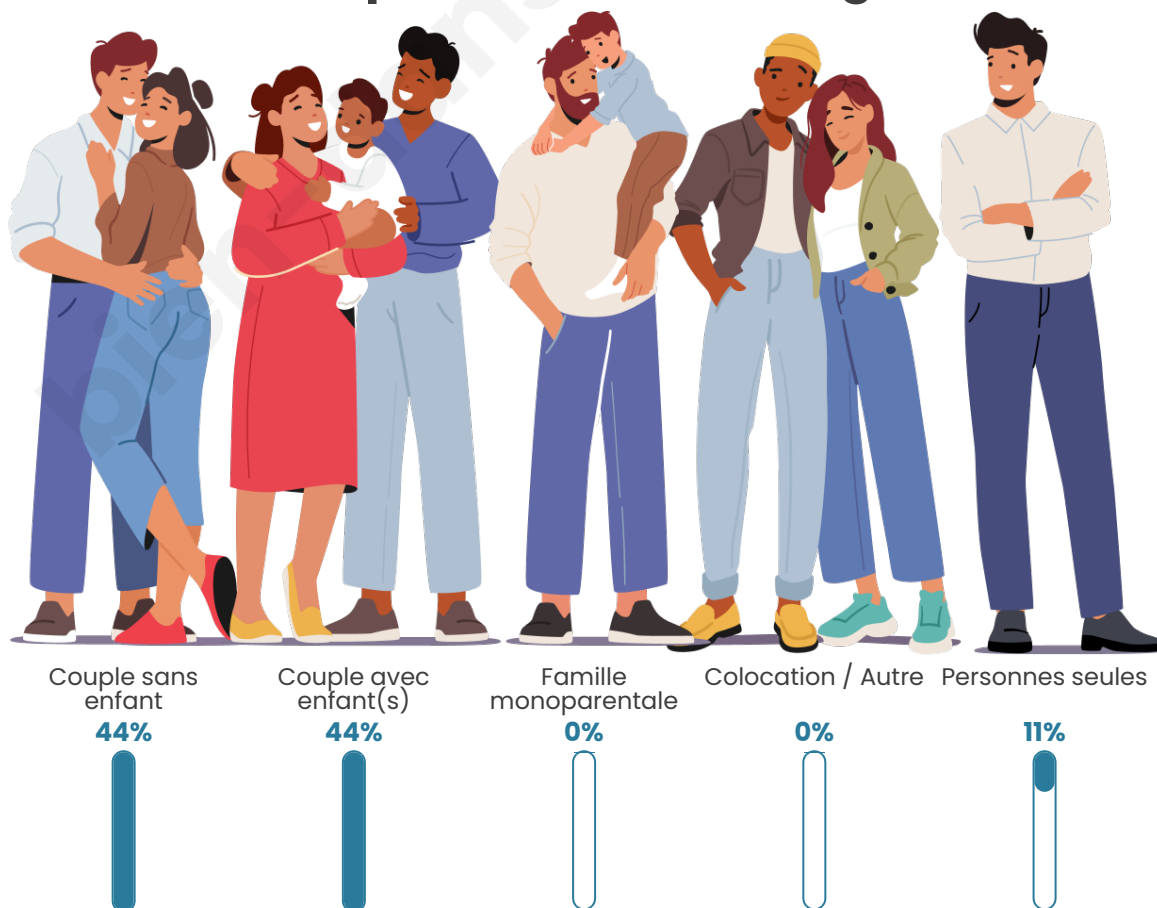

Tranche d'âge

Activité professionnelle

bien-dans-ma-ville.fr

Niveau de diplôme

Composition des ménages

Profils électoraux

Premier tour

	Jean LASSALLE	39.29 %
	Marine LE PEN	25.00 %
	Fabien ROUSSEL	10.71 %
	Jean-Luc MÉLENCHON	7.14 %
	Valérie PÉCRESSE	7.14 %
	Nathalie ARTHAUD	3.57 %
	Philippe POUTOU	3.57 %
	Nicolas DUPONT-AIGNAN	3.57 %
	Emmanuel MACRON	0.00 %
	Éric ZEMMOUR	0.00 %
	Anne HIDALGO	0.00 %
	Yannick JADOT	0.00 %