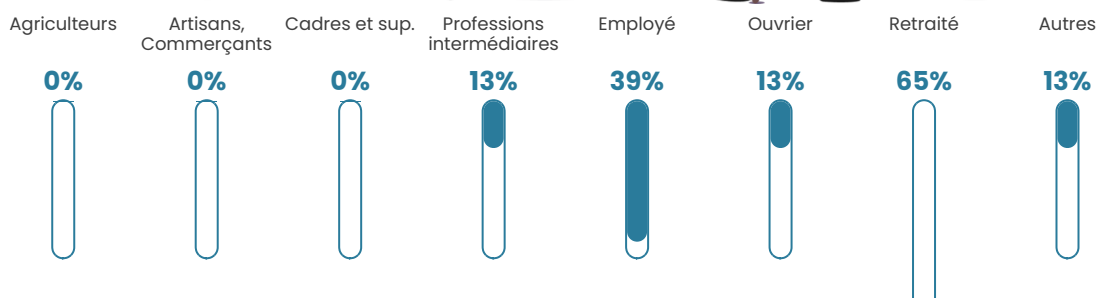

14 h/km²

Revenu moyen

NC

Evolution du nombre d'habitants

Sources : Institut national de la statistique et des études économiques (insee) selon Les dernières parutions officielles de 2024 portant sur les années 2020, 2021 et 2022.

Tranche d'âge

Activité professionnelle

bien-dans-ma-ville.fr

Niveau de diplôme

Composition des ménages

Profils électoraux

Premier tour

	Jean LASSALLE	39.29 %
	Marine LE PEN	25.00 %
	Fabien ROUSSEL	10.71 %
	Jean-Luc MÉLENCHON	7.14 %
	Valérie PÉCRESSE	7.14 %
	Nathalie ARTHAUD	3.57 %
	Philippe POUTOU	3.57 %
	Nicolas DUPONT-AIGNAN	3.57 %
	Emmanuel MACRON	0.00 %
	Éric ZEMMOUR	0.00 %
	Anne HIDALGO	0.00 %
	Yannick JADOT	0.00 %