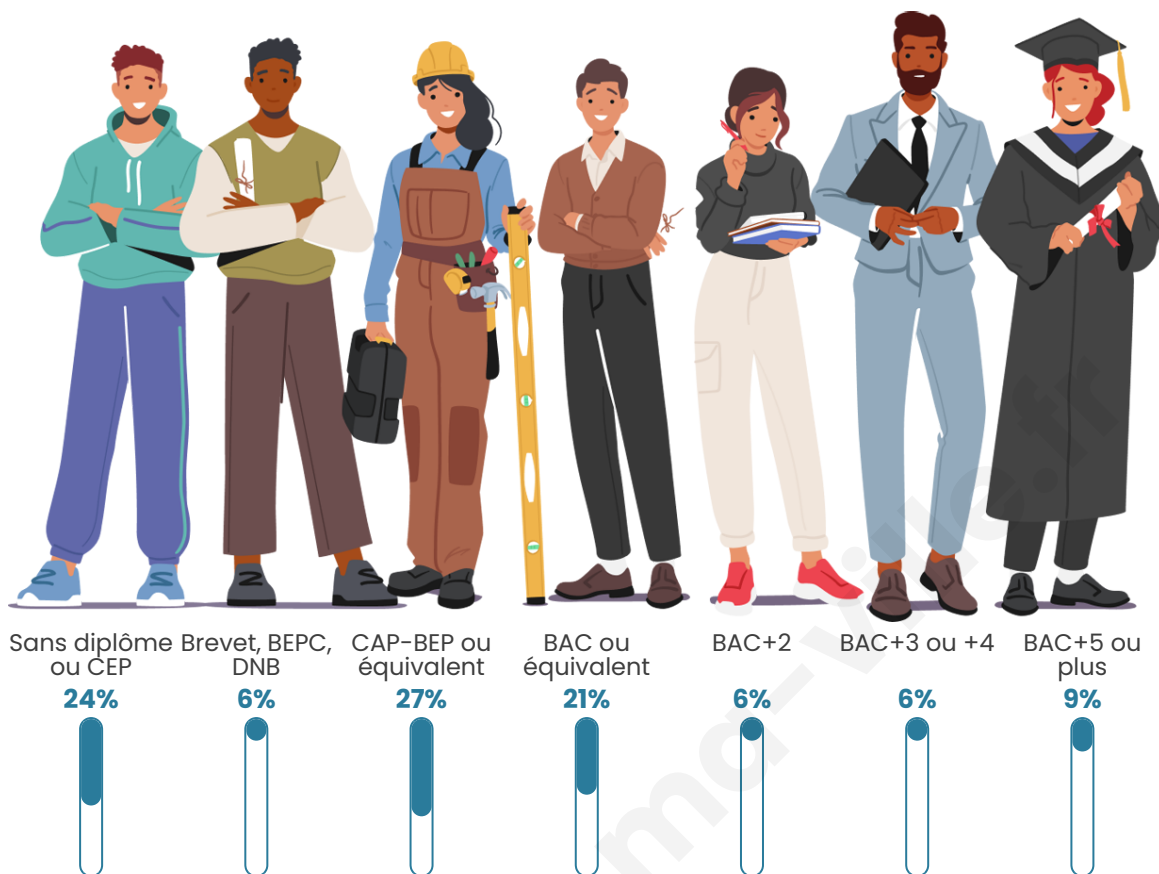

Tranche d'âge

Activité professionnelle

bien-dans-ma-ville.fr

Niveau de diplôme

Composition des ménages

Profils électoraux

Premier tour

	Jean LASSALLE	39.29 %
	Marine LE PEN	25.00 %
	Fabien ROUSSEL	10.71 %
	Jean-Luc MÉLENCHON	7.14 %
	Valérie PÉCRESSE	7.14 %
	Nathalie ARTHAUD	3.57 %
	Philippe POUTOU	3.57 %
	Nicolas DUPONT-AIGNAN	3.57 %
	Emmanuel MACRON	0.00 %
	Éric ZEMMOUR	0.00 %
	Anne HIDALGO	0.00 %
	Yannick JADOT	0.00 %