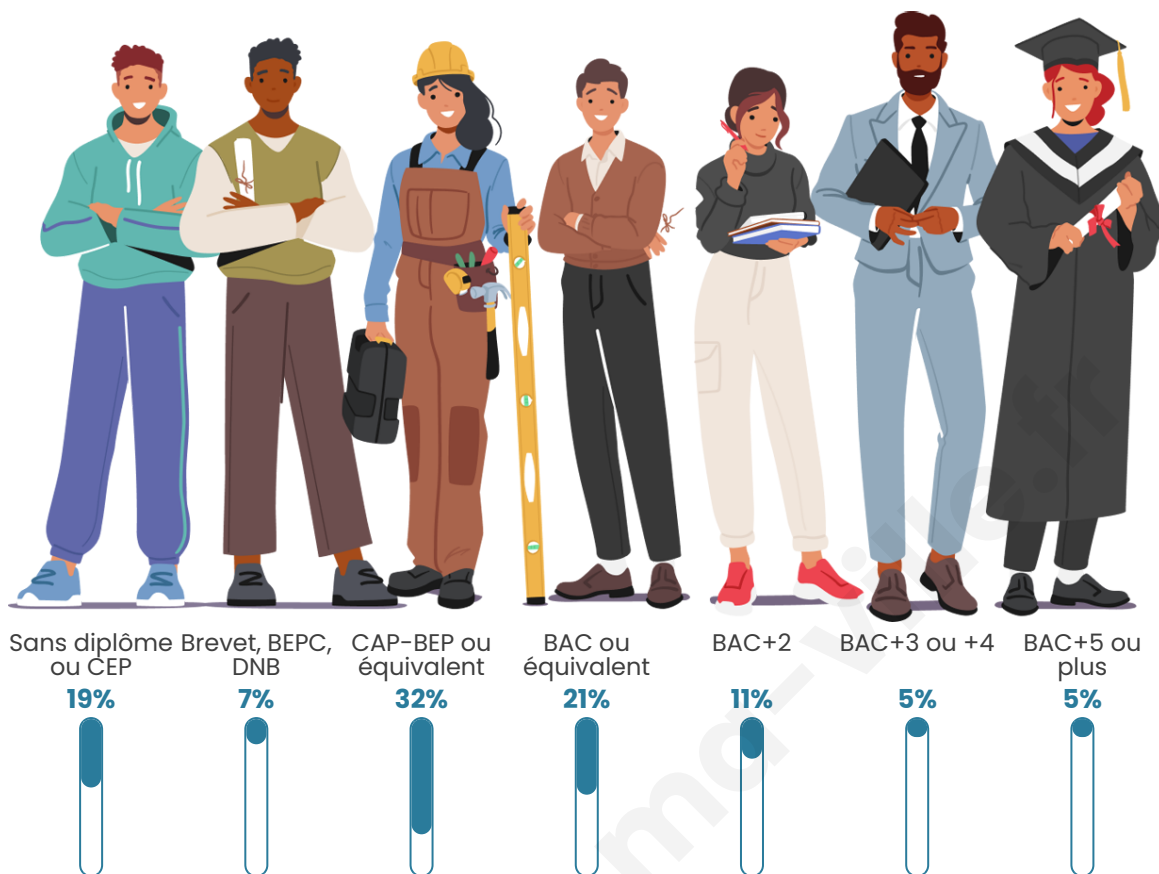

Version web

Ville de Bétaille

Présenté par

BIEN dans
ma **VILLE** 

Sommaire

Situation géographique	3
Statistiques sur la population	4
Evolution du nombre d'habitants	4
Tranche d'âge	5
0-14 ans	5
15-29 ans	5
30-44 ans	5
45-59 ans	5
60-74 ans	5
75-89 ans	5
90 ans et +	5
Activité professionnelle	5
Agriculteurs	5
Artisans, Commerçants	5
Cadres et sup.	5
Professions intermédiaires	5
Employé	5
Ouvrier	5
Retraité	5
Autres	5
Niveau de diplôme	6
Sans diplôme ou CEP	6
Brevet, BEPC, DNB	6
CAP-BEP ou équivalent	6
BAC ou équivalent	6
BAC+2	6
BAC+3 ou +4	6
BAC+5 ou plus	6
Composition des ménages	6
Couple sans enfant	6
Couple avec enfant(s)	6
Famille monoparentale	6
Colocation / Autre	6
Personnes seules	6
Profils électoraux	7
Premier tour	7
Sécurité	8
Evolution du nombre d'infractions	8
Pour comparer	9
Services à la population	10
Commerce	10
Éducation	10
Villes autour de Bétaille	11

Tranche d'âge

Activité professionnelle

Niveau de diplôme

Composition des ménages

Profils électoraux

Premier tour

	Marine LE PEN	26.85 %
	Emmanuel MACRON	26.09 %
	Jean-Luc MÉLENCHON	18.85 %
	Jean LASSALLE	7.84 %
	Valérie PÉCRESSÉ	4.83 %
	Éric ZEMMOUR	4.37 %
	Yannick JADOT	3.62 %
	Fabien ROUSSEL	3.02 %
	Anne HIDALGO	2.41 %
	Nicolas DUPONT-AIGNAN	1.21 %
	Nathalie ARTHAUD	0.45 %
	Philippe POUTOU	0.45 %