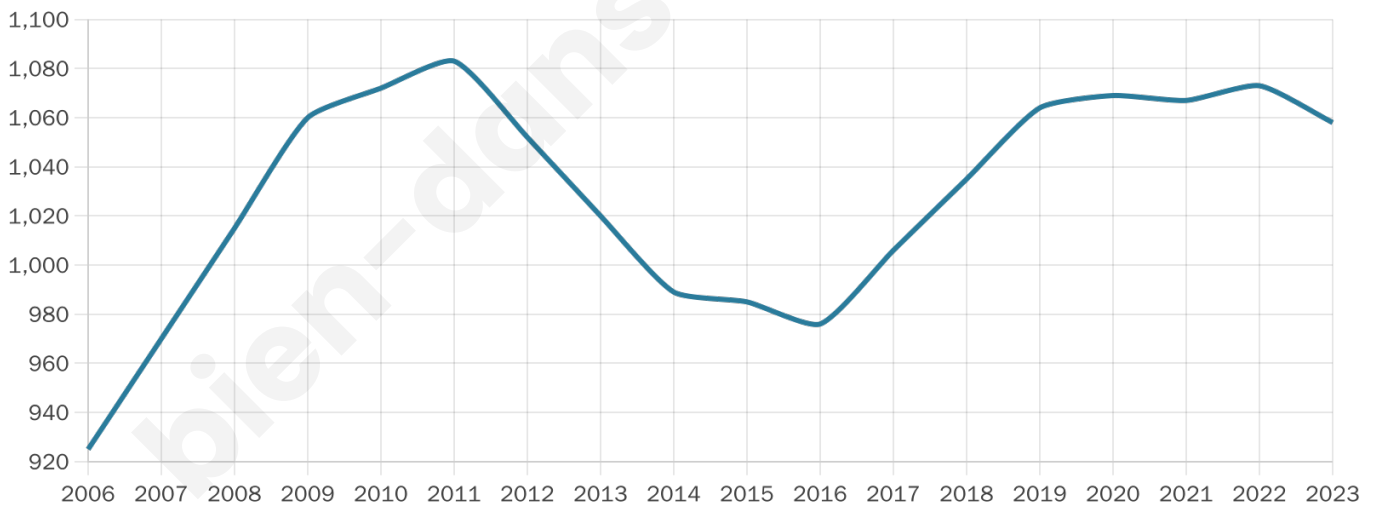

Version web

Ville de Bétaille

Présenté par

BIEN dans
ma **VILLE** 

Sommaire

Situation géographique	3
Statistiques sur la population	4
Evolution du nombre d'habitants	4
Tranche d'âge	5
0-14 ans	5
15-29 ans	5
30-44 ans	5
45-59 ans	5
60-74 ans	5
75-89 ans	5
90 ans et +	5
Activité professionnelle	5
Agriculteurs	5
Artisans, Commerçants	5
Cadres et sup.	5
Professions intermédiaires	5
Employé	5
Ouvrier	5
Retraité	5
Autres	5
Niveau de diplôme	6
Sans diplôme ou CEP	6
Brevet, BEPC, DNB	6
CAP-BEP ou équivalent	6
BAC ou équivalent	6
BAC+2	6
BAC+3 ou +4	6
BAC+5 ou plus	6
Composition des ménages	6
Couple sans enfant	6
Couple avec enfant(s)	6
Famille monoparentale	6
Colocation / Autre	6
Personnes seules	6
Profils électoraux	7
Premier tour	7
Sécurité	8
Evolution du nombre d'infractions	8
Pour comparer	9
Services à la population	10
Commerce	10
Éducation	10
Villes autour de Bétaille	11

47 ans

Pop active

44.9%

Taux chômage

8.9%

Pop densité

76 h/km²

Revenu moyen

21 390 €/an

Evolution du nombre d'habitants

Sources : Institut national de la statistique et des études économiques (insee) selon Les dernières parutions officielles de 2024 portant sur les années 2020, 2021 et 2022.