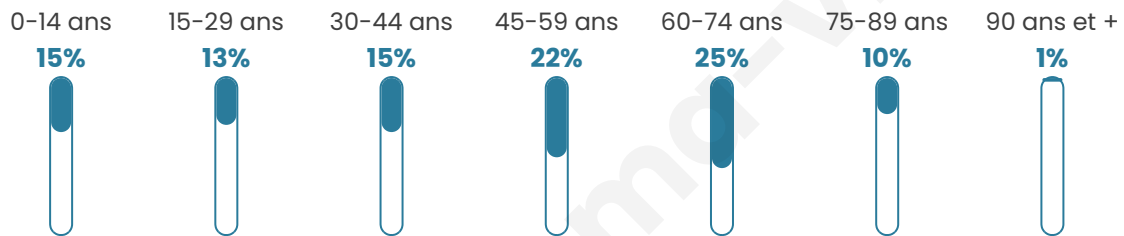

Version web

Ville de Bétaille

Présenté par

BIEN dans
ma **VILLE** 

Sommaire

Situation géographique	3
Statistiques sur la population	4
Evolution du nombre d'habitants	4
Tranche d'âge	5
0-14 ans	5
15-29 ans	5
30-44 ans	5
45-59 ans	5
60-74 ans	5
75-89 ans	5
90 ans et +	5
Activité professionnelle	5
Agriculteurs	5
Artisans, Commerçants	5
Cadres et sup.	5
Professions intermédiaires	5
Employé	5
Ouvrier	5
Retraité	5
Autres	5
Niveau de diplôme	6
Sans diplôme ou CEP	6
Brevet, BEPC, DNB	6
CAP-BEP ou équivalent	6
BAC ou équivalent	6
BAC+2	6
BAC+3 ou +4	6
BAC+5 ou plus	6
Composition des ménages	6
Couple sans enfant	6
Couple avec enfant(s)	6
Famille monoparentale	6
Colocation / Autre	6
Personnes seules	6
Profils électoraux	7
Premier tour	7
Sécurité	8
Evolution du nombre d'infractions	8
Pour comparer	9
Services à la population	10
Commerce	10
Éducation	10
Villes autour de Bétaille	11

47 ans

Pop active

44.9%

Taux chômage

8.9%

Pop densité

76 h/km²

Revenu moyen

21 390 €/an

Evolution du nombre d'habitants

Sources : Institut national de la statistique et des études économiques (insee) selon Les dernières parutions officielles de 2024 portant sur les années 2020, 2021 et 2022.

Tranche d'âge

Activité professionnelle

Niveau de diplôme

Composition des ménages

Profils électoraux

Premier tour

	Marine LE PEN	26.85 %
	Emmanuel MACRON	26.09 %
	Jean-Luc MÉLENCHON	18.85 %
	Jean LASSALLE	7.84 %
	Valérie PÉCRESSÉ	4.83 %
	Éric ZEMMOUR	4.37 %
	Yannick JADOT	3.62 %
	Fabien ROUSSEL	3.02 %
	Anne HIDALGO	2.41 %
	Nicolas DUPONT-AIGNAN	1.21 %
	Nathalie ARTHAUD	0.45 %
	Philippe POUTOU	0.45 %