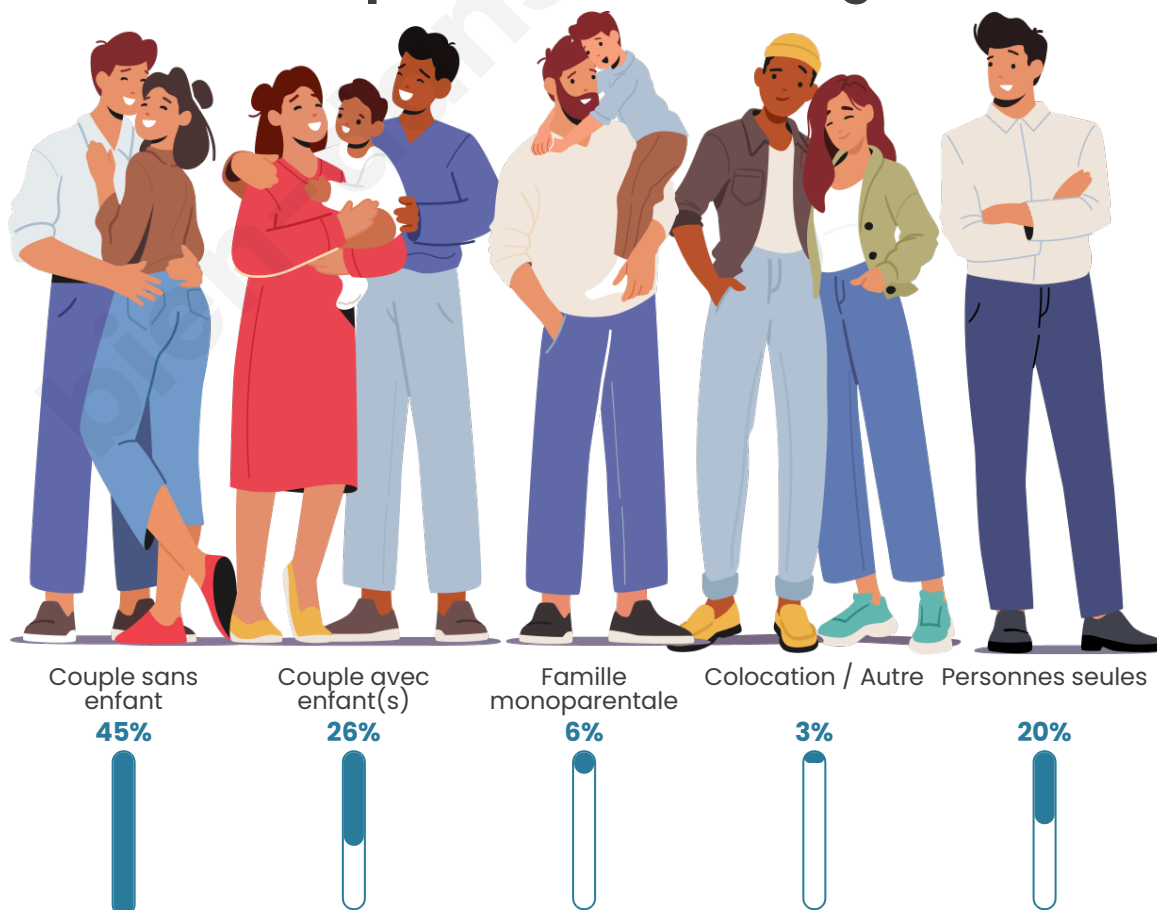

Version web

Ville de Bétaille

Présenté par

BIEN dans
ma **VILLE** 

Sommaire

Situation géographique	3
Statistiques sur la population	4
Evolution du nombre d'habitants	4
Tranche d'âge	5
0-14 ans	5
15-29 ans	5
30-44 ans	5
45-59 ans	5
60-74 ans	5
75-89 ans	5
90 ans et +	5
Activité professionnelle	5
Agriculteurs	5
Artisans, Commerçants	5
Cadres et sup.	5
Professions intermédiaires	5
Employé	5
Ouvrier	5
Retraité	5
Autres	5
Niveau de diplôme	6
Sans diplôme ou CEP	6
Brevet, BEPC, DNB	6
CAP-BEP ou équivalent	6
BAC ou équivalent	6
BAC+2	6
BAC+3 ou +4	6
BAC+5 ou plus	6
Composition des ménages	6
Couple sans enfant	6
Couple avec enfant(s)	6
Famille monoparentale	6
Colocation / Autre	6
Personnes seules	6
Profils électoraux	7
Premier tour	7
Sécurité	8
Evolution du nombre d'infractions	8
Pour comparer	9
Services à la population	10
Commerce	10
Éducation	10
Villes autour de Bétaille	11

Tranche d'âge

Activité professionnelle

Niveau de diplôme

Composition des ménages

Profils électoraux

Premier tour

	Marine LE PEN	26.85 %
	Emmanuel MACRON	26.09 %
	Jean-Luc MÉLENCHON	18.85 %
	Jean LASSALLE	7.84 %
	Valérie PÉCRESSÉ	4.83 %
	Éric ZEMMOUR	4.37 %
	Yannick JADOT	3.62 %
	Fabien ROUSSEL	3.02 %
	Anne HIDALGO	2.41 %
	Nicolas DUPONT-AIGNAN	1.21 %
	Nathalie ARTHAUD	0.45 %
	Philippe POUTOU	0.45 %