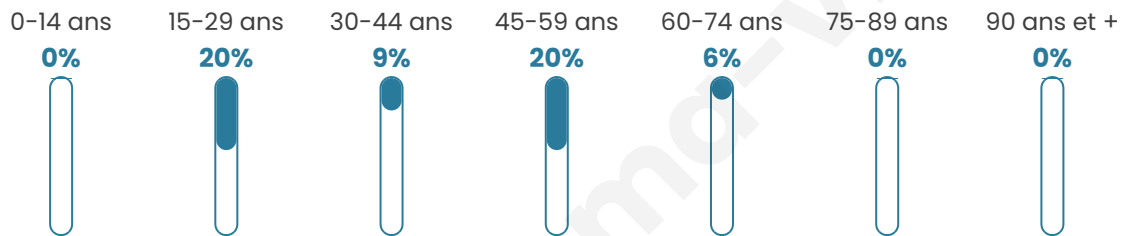

Version web

Ville de Bestiac

Présenté par

BIEN dans
ma **VILLE** 

Sommaire

Situation géographique	3
Statistiques sur la population	4
Evolution du nombre d'habitants	4
Tranche d'âge	5
0-14 ans	5
15-29 ans	5
30-44 ans	5
45-59 ans	5
60-74 ans	5
75-89 ans	5
90 ans et +	5
Activité professionnelle	5
Agriculteurs	5
Artisans, Commerçants	5
Cadres et sup.	5
Professions intermédiaires	5
Employé	5
Ouvrier	5
Retraité	5
Autres	5
Niveau de diplôme	6
Sans diplôme ou CEP	6
Brevet, BEPC, DNB	6
CAP-BEP ou équivalent	6
BAC ou équivalent	6
BAC+2	6
BAC+3 ou +4	6
BAC+5 ou plus	6
Composition des ménages	6
Couple sans enfant	6
Couple avec enfant(s)	6
Famille monoparentale	6
Colocation / Autre	6
Personnes seules	6
Profils électoraux	7
Premier tour	7
Sécurité	9
Evolution du nombre d'infractions	9
Pour comparer	10
Services à la population	11
Commerce	11
Éducation	11
Villes autour de Bestiac	13

40 ans

Pop active

45.7%

Taux chômage

14.3%

Pop densité

6 h/km²

Revenu moyen

Tranche d'âge

Activité professionnelle

Niveau de diplôme

Composition des ménages

Profils électoraux

Premier tour

	Jean-Luc MÉLENCHON	65.22 %
	Jean LASSALLE	8.70 %
	Marine LE PEN	8.70 %
	Anne HIDALGO	8.70 %
	Éric ZEMMOUR	4.35 %
	Yannick JADOT	4.35 %
	Nathalie ARTHAUD	0.00 %
	Fabien ROUSSEL	0.00 %
	Emmanuel MACRON	0.00 %
	Valérie PÉCRESSÉ	0.00 %
	Philippe POUTOU	0.00 %
	Nicolas DUPONT- AIGNAN	0.00 %