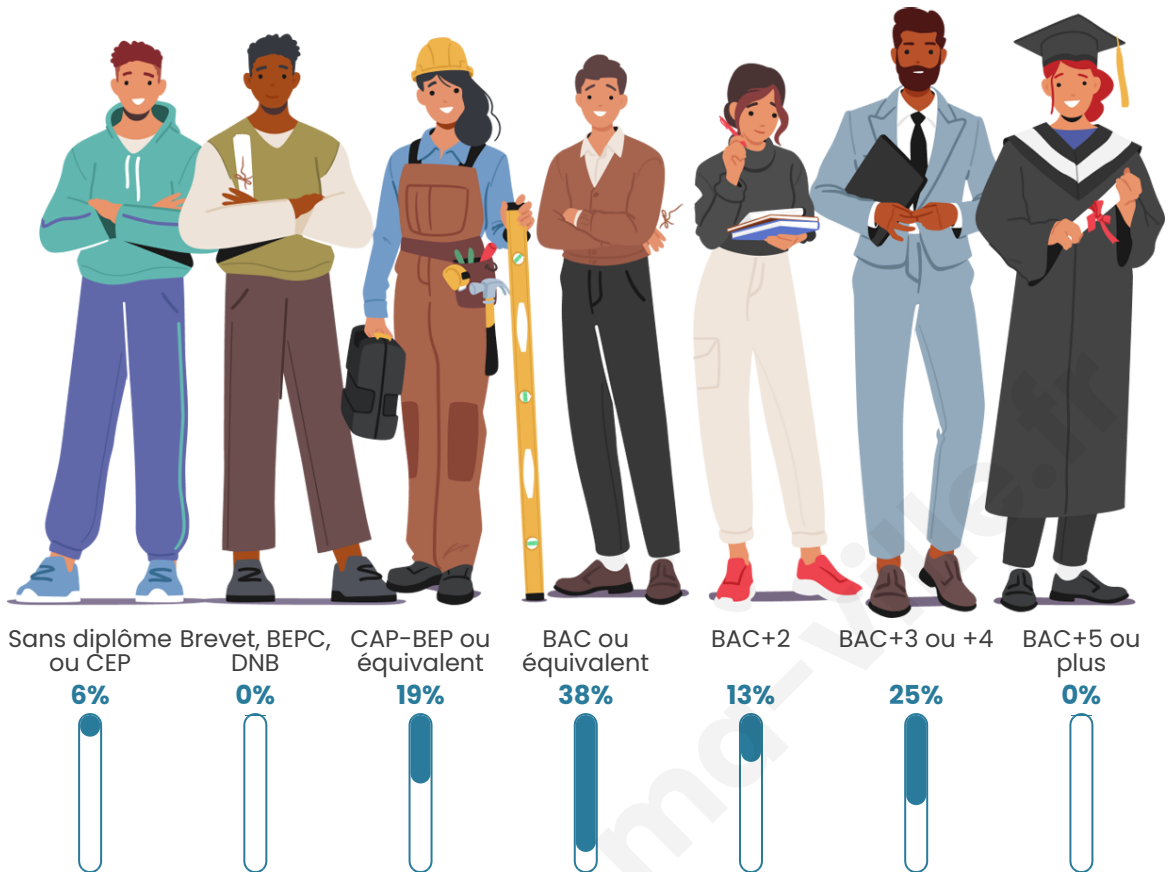

Version web

Ville de Bestiac

Présenté par

BIEN dans
ma **VILLE** 

Sommaire

Situation géographique	3
Statistiques sur la population	4
Evolution du nombre d'habitants	4
Tranche d'âge	5
0-14 ans	5
15-29 ans	5
30-44 ans	5
45-59 ans	5
60-74 ans	5
75-89 ans	5
90 ans et +	5
Activité professionnelle	5
Agriculteurs	5
Artisans, Commerçants	5
Cadres et sup.	5
Professions intermédiaires	5
Employé	5
Ouvrier	5
Retraité	5
Autres	5
Niveau de diplôme	6
Sans diplôme ou CEP	6
Brevet, BEPC, DNB	6
CAP-BEP ou équivalent	6
BAC ou équivalent	6
BAC+2	6
BAC+3 ou +4	6
BAC+5 ou plus	6
Composition des ménages	6
Couple sans enfant	6
Couple avec enfant(s)	6
Famille monoparentale	6
Colocation / Autre	6
Personnes seules	6
Profils électoraux	7
Premier tour	7
Sécurité	9
Evolution du nombre d'infractions	9
Pour comparer	10
Services à la population	11
Commerce	11
Éducation	11
Villes autour de Bestiac	13

Tranche d'âge

Activité professionnelle

Niveau de diplôme

Composition des ménages

Profils électoraux

Premier tour

	Jean-Luc MÉLENCHON	65.22 %
	Jean LASSALLE	8.70 %
	Marine LE PEN	8.70 %
	Anne HIDALGO	8.70 %
	Éric ZEMMOUR	4.35 %
	Yannick JADOT	4.35 %
	Nathalie ARTHAUD	0.00 %
	Fabien ROUSSEL	0.00 %
	Emmanuel MACRON	0.00 %
	Valérie PÉCRESSÉ	0.00 %
	Philippe POUTOU	0.00 %
	Nicolas DUPONT- AIGNAN	0.00 %