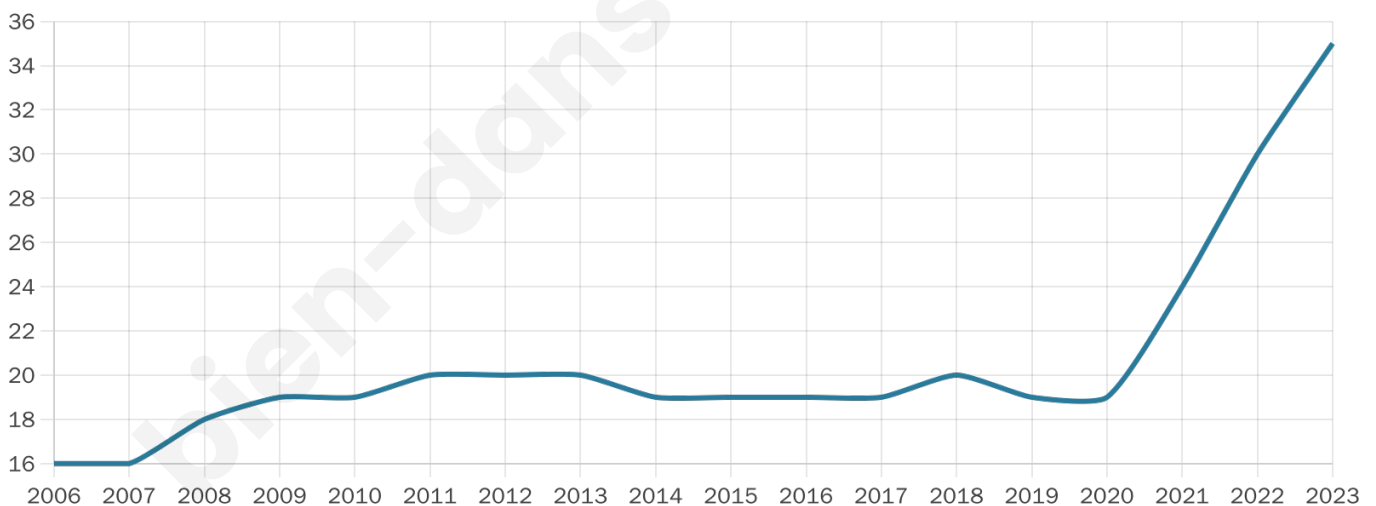

Version web

Ville de Bestiac

Présenté par

BIEN dans
ma **VILLE** 

Sommaire

Situation géographique	3
Statistiques sur la population	4
Evolution du nombre d'habitants	4
Tranche d'âge	5
0-14 ans	5
15-29 ans	5
30-44 ans	5
45-59 ans	5
60-74 ans	5
75-89 ans	5
90 ans et +	5
Activité professionnelle	5
Agriculteurs	5
Artisans, Commerçants	5
Cadres et sup.	5
Professions intermédiaires	5
Employé	5
Ouvrier	5
Retraité	5
Autres	5
Niveau de diplôme	6
Sans diplôme ou CEP	6
Brevet, BEPC, DNB	6
CAP-BEP ou équivalent	6
BAC ou équivalent	6
BAC+2	6
BAC+3 ou +4	6
BAC+5 ou plus	6
Composition des ménages	6
Couple sans enfant	6
Couple avec enfant(s)	6
Famille monoparentale	6
Colocation / Autre	6
Personnes seules	6
Profils électoraux	7
Premier tour	7
Sécurité	9
Evolution du nombre d'infractions	9
Pour comparer	10
Services à la population	11
Commerce	11
Éducation	11
Villes autour de Bestiac	13

40 ans

Pop active

45.7%

Taux chômage

14.3%

Pop densité

6 h/km²

Revenu moyen

NC

Evolution du nombre d'habitants

Sources : Institut national de la statistique et des études économiques (insee) selon Les dernières parutions officielles de 2024 portant sur les années 2020, 2021 et 2022.