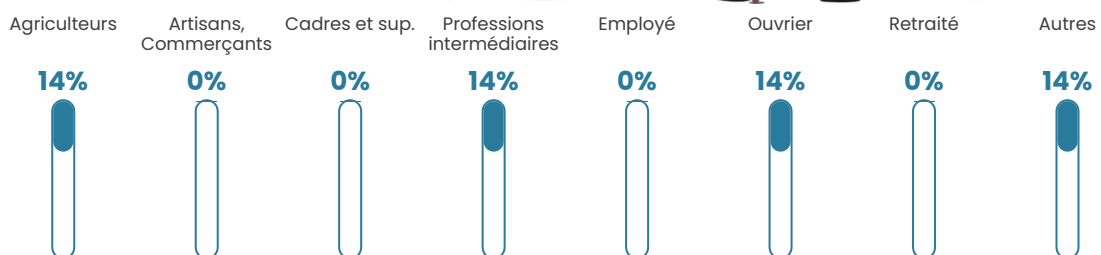

40 ans

Pop active

45.7%

Taux chômage

14.3%

Pop densité

6 h/km²

Revenu moyen

NC

Evolution du nombre d'habitants

Sources : Institut national de la statistique et des études économiques (insee) selon Les dernières parutions officielles de 2024 portant sur les années 2020, 2021 et 2022.

Tranche d'âge

Activité professionnelle

Niveau de diplôme

Composition des ménages

Profils électoraux

Premier tour

	Jean-Luc MÉLENCHON	65.22 %
	Jean LASSALLE	8.70 %
	Marine LE PEN	8.70 %
	Anne HIDALGO	8.70 %
	Éric ZEMMOUR	4.35 %
	Yannick JADOT	4.35 %
	Nathalie ARTHAUD	0.00 %
	Fabien ROUSSEL	0.00 %
	Emmanuel MACRON	0.00 %
	Valérie PÉCRESSÉ	0.00 %
	Philippe POUTOU	0.00 %
	Nicolas DUPONT- AIGNAN	0.00 %