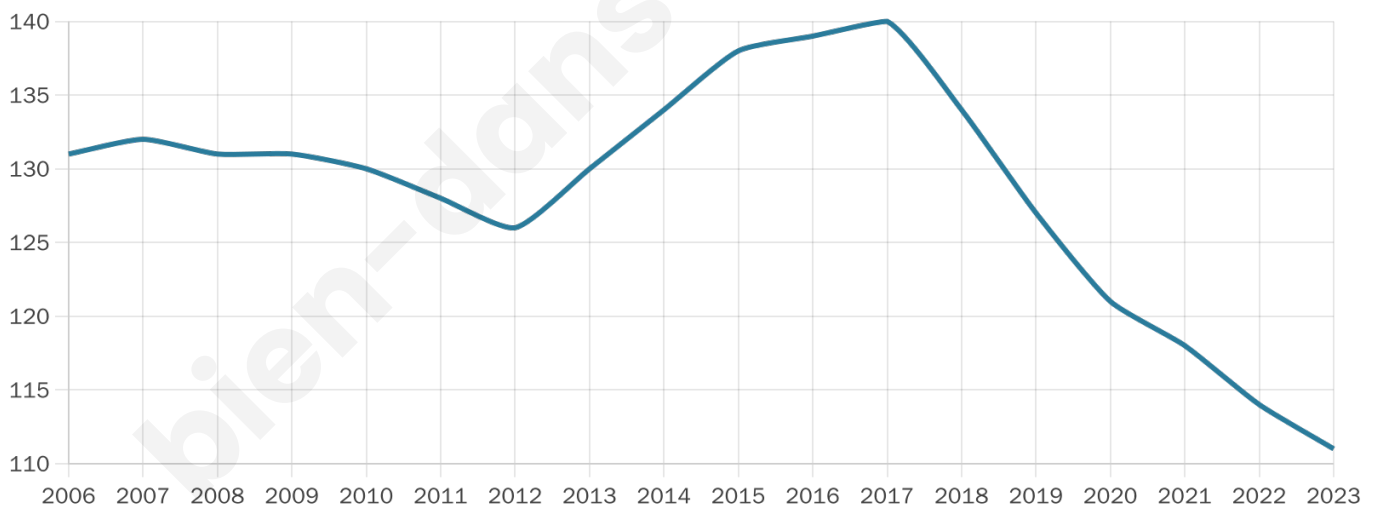

42 ans

Pop active

64%

Taux chômage

7%

Pop densité

16 h/km²

Revenu moyen

22 320 €/an

Evolution du nombre d'habitants

Sources : Institut national de la statistique et des études économiques (insee) selon Les dernières parutions officielles de 2024 portant sur les années 2020, 2021 et 2022.