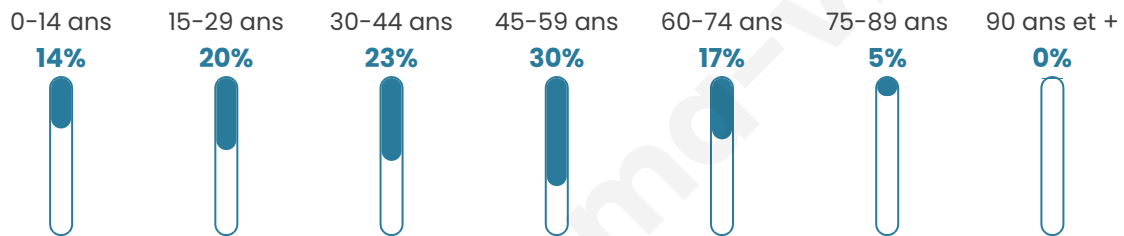

Version web

Ville de Bessy

Présenté par

BIEN dans
ma **VILLE** 

Sommaire

Situation géographique	3
Statistiques sur la population	4
Evolution du nombre d'habitants	4
Tranche d'âge	5
0-14 ans	5
15-29 ans	5
30-44 ans	5
45-59 ans	5
60-74 ans	5
75-89 ans	5
90 ans et +	5
Activité professionnelle	5
Agriculteurs	5
Artisans, Commerçants	5
Cadres et sup.	5
Professions intermédiaires	5
Employé	5
Ouvrier	5
Retraité	5
Autres	5
Niveau de diplôme	6
Sans diplôme ou CEP	6
Brevet, BEPC, DNB	6
CAP-BEP ou équivalent	6
BAC ou équivalent	6
BAC+2	6
BAC+3 ou +4	6
BAC+5 ou plus	6
Composition des ménages	6
Couple sans enfant	6
Couple avec enfant(s)	6
Famille monoparentale	6
Colocation / Autre	6
Personnes seules	6
Profil électoraux	7
Premier tour	7
Sécurité	8
Evolution du nombre d'infractions	8
Pour comparer	9
Services à la population	10
Commerce	10
Éducation	10
Villes autour de Bessy	12
Avis sur la ville de Bessy	13
Moyenne par critère	13
Villes autour de Bessy	13
Répartition des avis par note	13
Répartition des avis par note	13

42 ans

Pop active

64%

Taux chômage

7%

Pop densité

16 h/km²

Revenu moyen

22 320 €/an

Evolution du nombre d'habitants

Sources : Institut national de la statistique et des études économiques (insee) selon Les dernières parutions officielles de 2024 portant sur les années 2020, 2021 et 2022.

Tranche d'âge

Activité professionnelle

Niveau de diplôme

Composition des ménages

Profils électoraux

Premier tour

	Marine LE PEN	45.83 %
	Emmanuel MACRON	27.78 %
	Éric ZEMMOUR	9.72 %
	Jean-Luc MÉLENCHON	8.33 %
	Valérie PÉCRESSE	5.56 %
	Jean LASSALLE	2.78 %
	Nathalie ARTHAUD	0.00 %
	Fabien ROUSSEL	0.00 %
	Anne HIDALGO	0.00 %
	Yannick JADOT	0.00 %
	Philippe POUTOU	0.00 %
	Nicolas DUPONT-AIGNAN	0.00 %