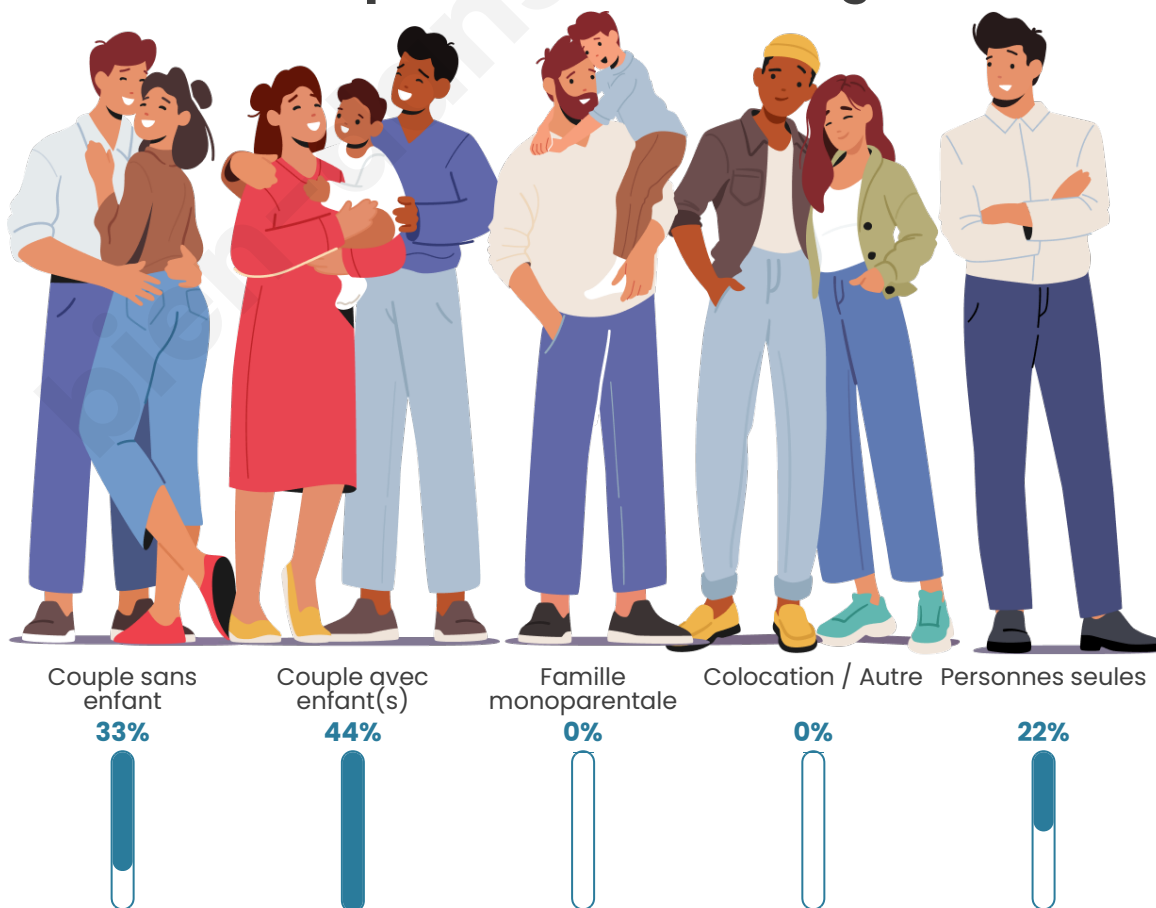

Tranche d'âge

Activité professionnelle

Niveau de diplôme

Composition des ménages

Profils électoraux

Premier tour

	Marine LE PEN	45.83 %
	Emmanuel MACRON	27.78 %
	Éric ZEMMOUR	9.72 %
	Jean-Luc MÉLENCHON	8.33 %
	Valérie PÉCRESSE	5.56 %
	Jean LASSALLE	2.78 %
	Nathalie ARTHAUD	0.00 %
	Fabien ROUSSEL	0.00 %
	Anne HIDALGO	0.00 %
	Yannick JADOT	0.00 %
	Philippe POUTOU	0.00 %
	Nicolas DUPONT-AIGNAN	0.00 %