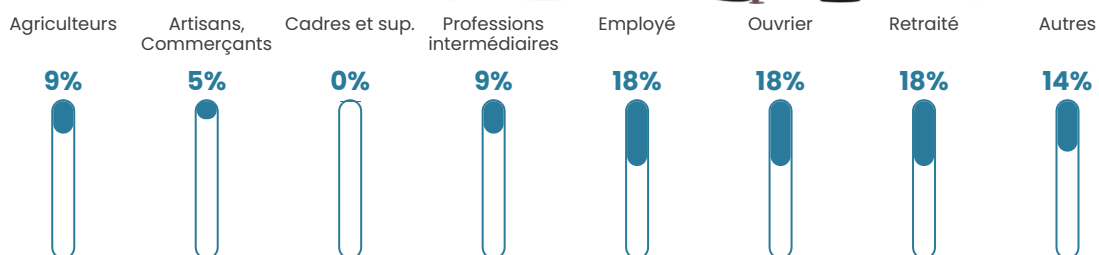

42 ans

Pop active

64%

Taux chômage

7%

Pop densité

16 h/km²

Revenu moyen

22 320 €/an

Evolution du nombre d'habitants

Sources : Institut national de la statistique et des études économiques (insee) selon Les dernières parutions officielles de 2024 portant sur les années 2020, 2021 et 2022.

Tranche d'âge

Activité professionnelle

Niveau de diplôme

Composition des ménages

Profils électoraux

Premier tour

	Marine LE PEN	45.83 %
	Emmanuel MACRON	27.78 %
	Éric ZEMMOUR	9.72 %
	Jean-Luc MÉLENCHON	8.33 %
	Valérie PÉCRESSE	5.56 %
	Jean LASSALLE	2.78 %
	Nathalie ARTHAUD	0.00 %
	Fabien ROUSSEL	0.00 %
	Anne HIDALGO	0.00 %
	Yannick JADOT	0.00 %
	Philippe POUTOU	0.00 %
	Nicolas DUPONT-AIGNAN	0.00 %