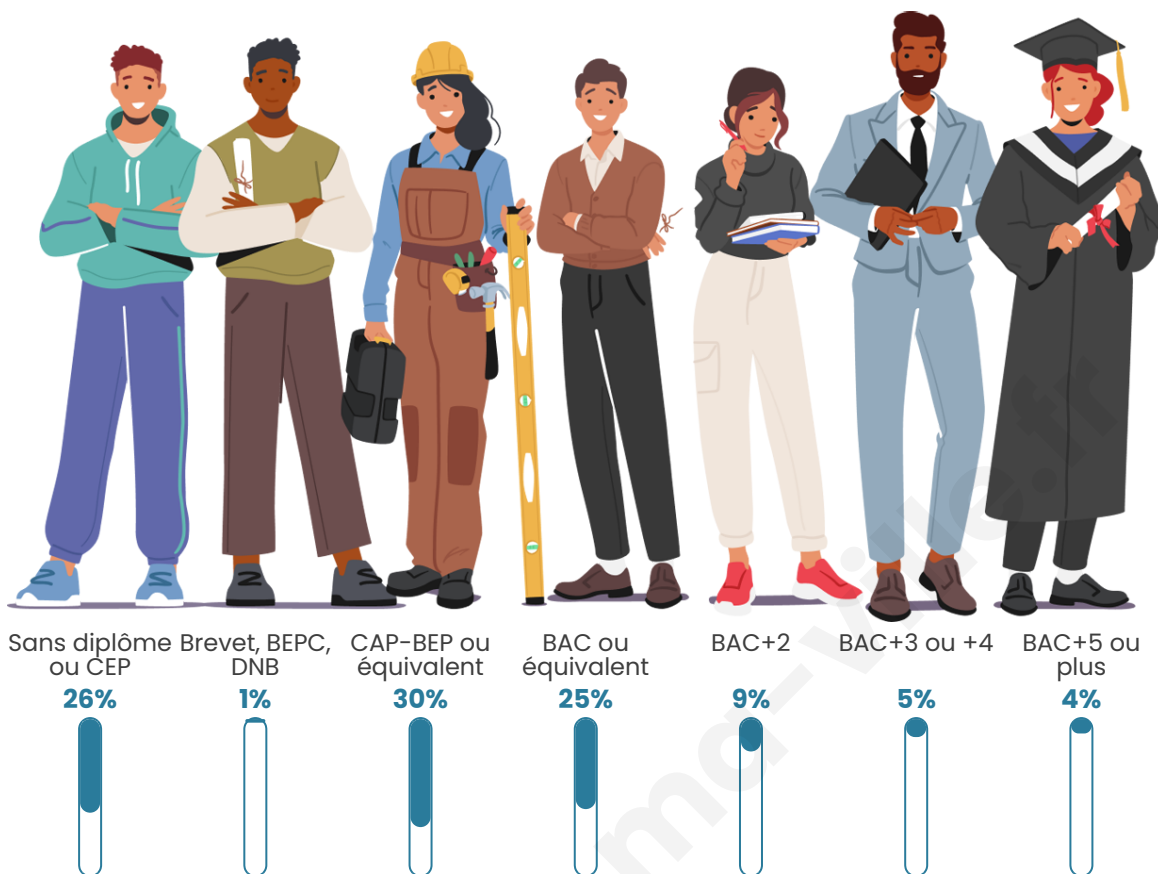

42 ans

Pop active

64%

Taux chômage

7%

Pop densité

16 h/km²

Revenu moyen

Tranche d'âge

Activité professionnelle

Niveau de diplôme

Composition des ménages

Profils électoraux

Premier tour

	Marine LE PEN	45.83 %
	Emmanuel MACRON	27.78 %
	Éric ZEMMOUR	9.72 %
	Jean-Luc MÉLENCHON	8.33 %
	Valérie PÉCRESSE	5.56 %
	Jean LASSALLE	2.78 %
	Nathalie ARTHAUD	0.00 %
	Fabien ROUSSEL	0.00 %
	Anne HIDALGO	0.00 %
	Yannick JADOT	0.00 %
	Philippe POUTOU	0.00 %
	Nicolas DUPONT-AIGNAN	0.00 %