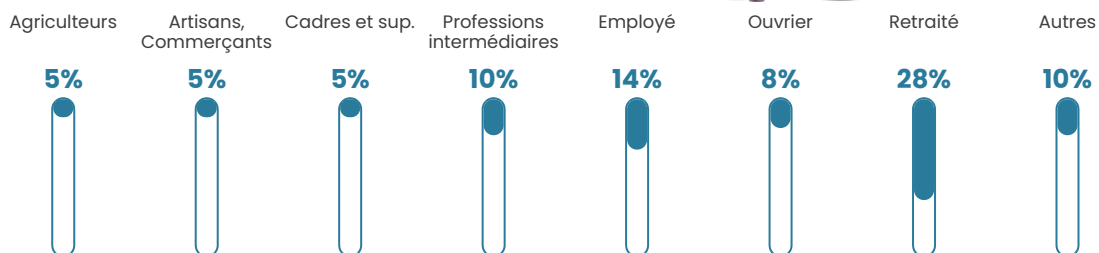

15 h/km²

Revenu moyen

23 440 €/an

Evolution du nombre d'habitants

Sources : Institut national de la statistique et des études économiques (insee) selon Les dernières parutions officielles de 2024 portant sur les années 2020, 2021 et 2022.

Tranche d'âge

Activité professionnelle

Niveau de diplôme

Composition des ménages

Profils électoraux

Premier tour

	Emmanuel MACRON	26.16 %
	Marine LE PEN	25.60 %
	Valérie PÉCRESE	10.39 %
	Fabien ROUSSEL	9.46 %
	Jean-Luc MÉLENCHON	8.53 %
	Éric ZEMMOUR	7.05 %
	Jean LASSALLE	5.38 %
	Yannick JADOT	2.41 %
	Nicolas DUPONT- AIGNAN	2.41 %
	Anne HIDALGO	1.86 %
	Nathalie ARTHAUD	0.37 %
	Philippe POUTOU	0.37 %