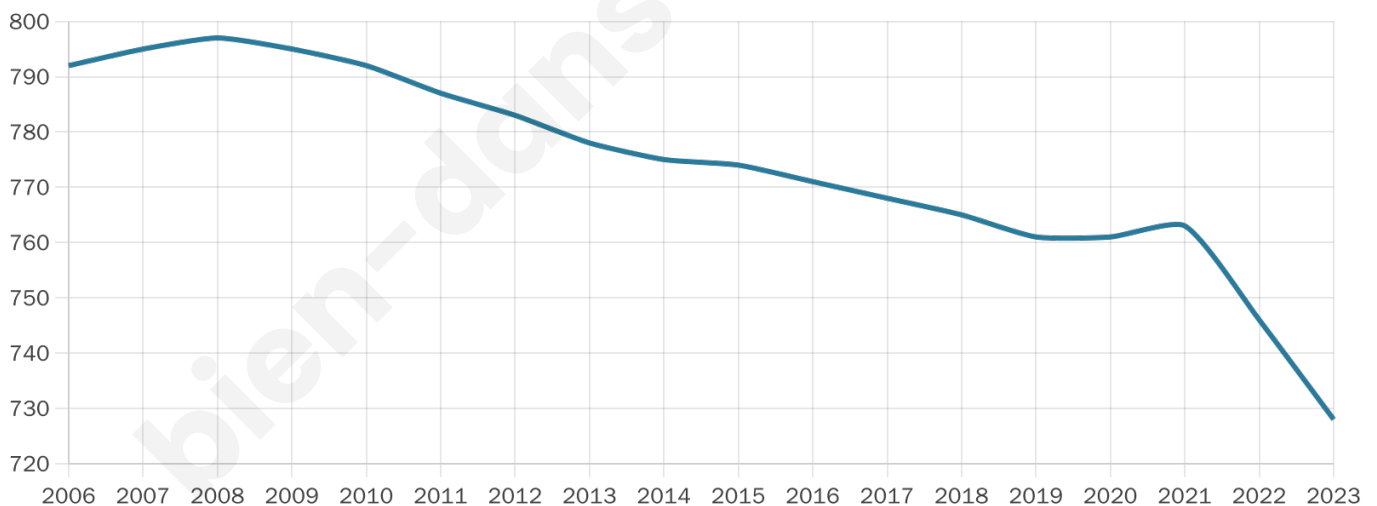

728

Age moyen

44 ans

Pop active

49%

Taux chômage

4.6%

Pop densité

15 h/km²

Revenu moyen

23 440 €/an

Evolution du nombre d'habitants

Sources : Institut national de la statistique et des études économiques (insee) selon Les dernières parutions officielles de 2024 portant sur les années 2020, 2021 et 2022.