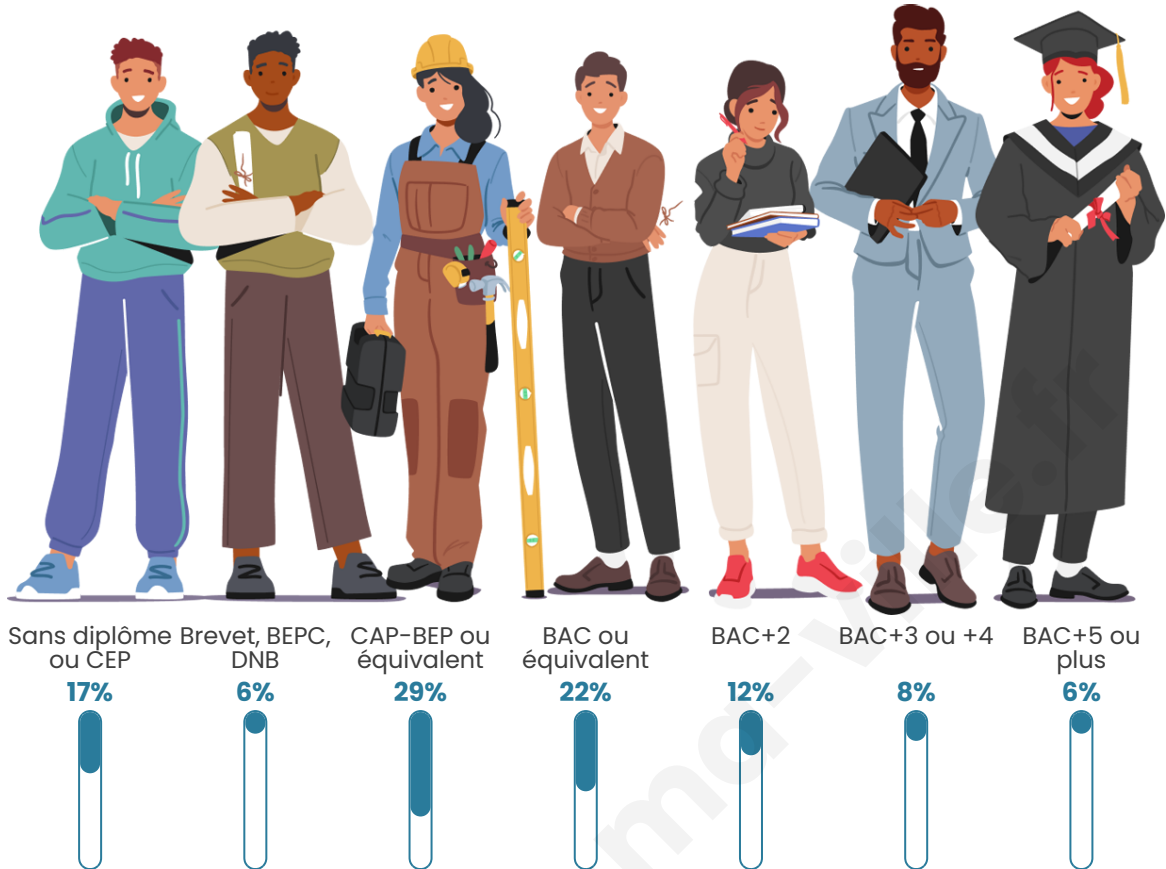

728

Age moyen

44 ans

Pop active

49%

Taux chômage

4.6%

Pop densité

Tranche d'âge

Activité professionnelle

Niveau de diplôme

Composition des ménages

Profils électoraux

Premier tour

	Emmanuel MACRON	26.16 %
	Marine LE PEN	25.60 %
	Valérie PÉCRESE	10.39 %
	Fabien ROUSSEL	9.46 %
	Jean-Luc MÉLENCHON	8.53 %
	Éric ZEMMOUR	7.05 %
	Jean LASSALLE	5.38 %
	Yannick JADOT	2.41 %
	Nicolas DUPONT- AIGNAN	2.41 %
	Anne HIDALGO	1.86 %
	Nathalie ARTHAUD	0.37 %
	Philippe POUTOU	0.37 %