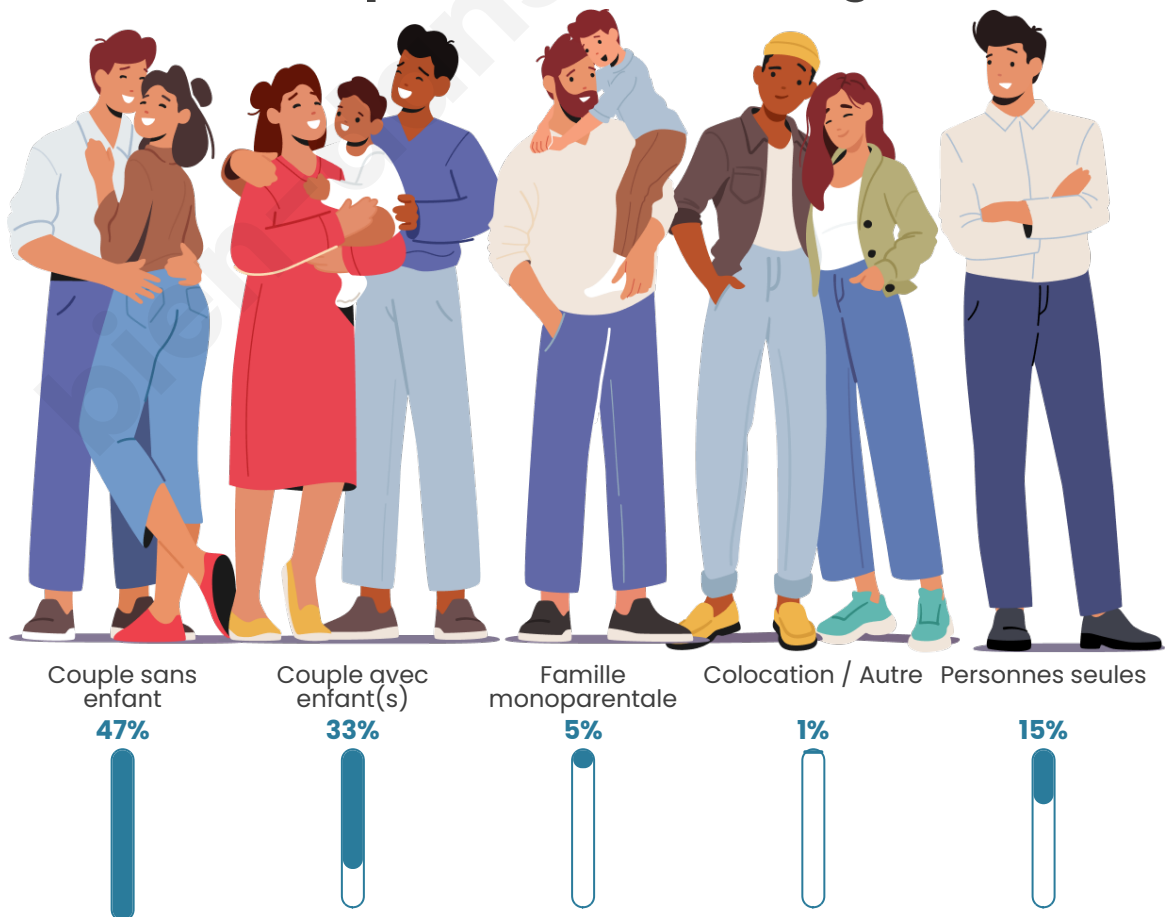

Tranche d'âge

Activité professionnelle

Niveau de diplôme

Composition des ménages

Profils électoraux

Premier tour

	Emmanuel MACRON	26.16 %
	Marine LE PEN	25.60 %
	Valérie PÉCRESE	10.39 %
	Fabien ROUSSEL	9.46 %
	Jean-Luc MÉLENCHON	8.53 %
	Éric ZEMMOUR	7.05 %
	Jean LASSALLE	5.38 %
	Yannick JADOT	2.41 %
	Nicolas DUPONT- AIGNAN	2.41 %
	Anne HIDALGO	1.86 %
	Nathalie ARTHAUD	0.37 %
	Philippe POUTOU	0.37 %