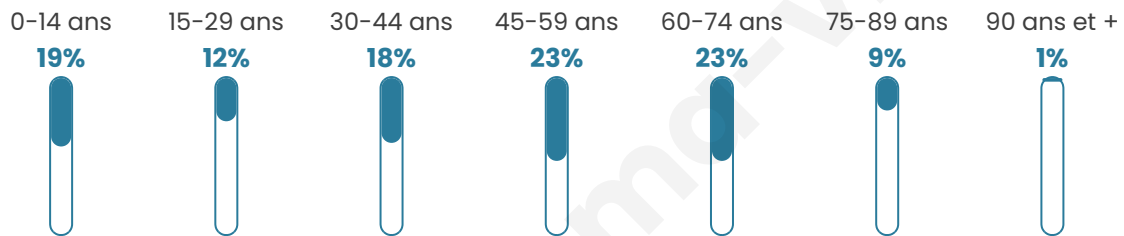

728

Age moyen

44 ans

Pop active

49%

Taux chômage

4.6%

Pop densité

15 h/km²

Revenu moyen

23 440 €/an

Evolution du nombre d'habitants

Sources : Institut national de la statistique et des études économiques (insee) selon Les dernières parutions officielles de 2024 portant sur les années 2020, 2021 et 2022.

Tranche d'âge

Activité professionnelle

Niveau de diplôme

Composition des ménages

Profils électoraux

Premier tour

	Emmanuel MACRON	26.16 %
	Marine LE PEN	25.60 %
	Valérie PÉCRESE	10.39 %
	Fabien ROUSSEL	9.46 %
	Jean-Luc MÉLENCHON	8.53 %
	Éric ZEMMOUR	7.05 %
	Jean LASSALLE	5.38 %
	Yannick JADOT	2.41 %
	Nicolas DUPONT- AIGNAN	2.41 %
	Anne HIDALGO	1.86 %
	Nathalie ARTHAUD	0.37 %
	Philippe POUTOU	0.37 %

650 inscrits

Participation : 84.46%

Votes blancs : 1.64%

Votes nuls : 0.18%

Second tour

	Emmanuel MACRON	53,68 %
	Marine LE PEN	46,32 %

648 inscrits

Participation : 81.94%