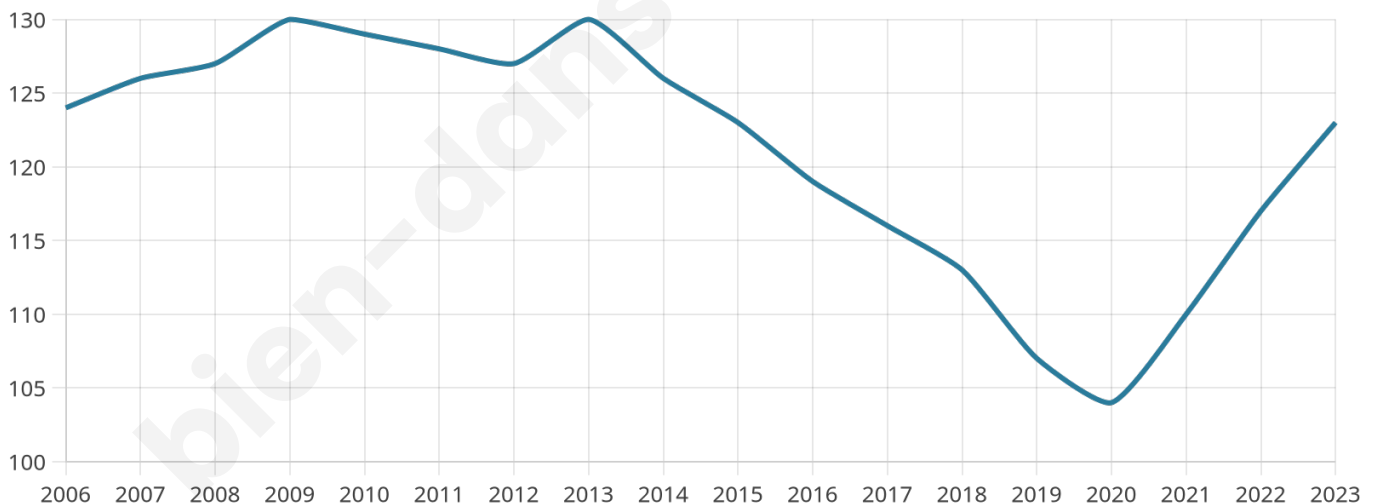

123

Age moyen

41 ans

Pop active

44.7%

Taux chômage

8.5%

Pop densité

31 h/km²

Revenu moyen

23 080 €/an

Evolution du nombre d'habitants

Sources : Institut national de la statistique et des études économiques (insee) selon Les dernières parutions officielles de 2024 portant sur les années 2020, 2021 et 2022.