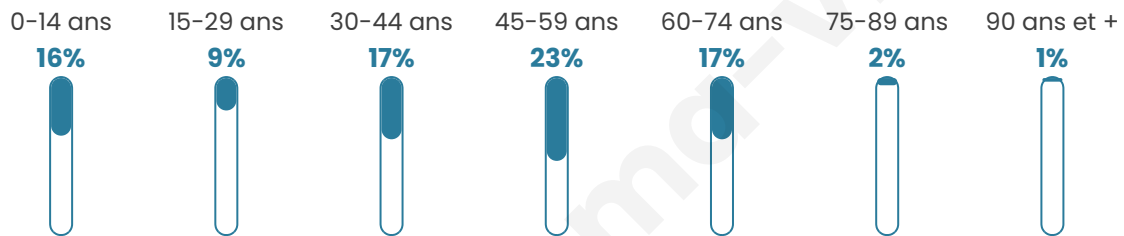

123

Age moyen

41 ans

Pop active

44.7%

Taux chômage

8.5%

Pop densité

31 h/km²

Revenu moyen

23 080 €/an

Evolution du nombre d'habitants

Sources : Institut national de la statistique et des études économiques (insee) selon Les dernières parutions officielles de 2024 portant sur les années 2020, 2021 et 2022.

Tranche d'âge

Activité professionnelle

Niveau de diplôme

Composition des ménages

Profils électoraux

Premier tour

	Emmanuel MACRON	32.50 %
	Jean-Luc MÉLENCHON	17.50 %
	Marine LE PEN	16.25 %
	Éric ZEMMOUR	11.25 %
	Jean LASSALLE	7.50 %
	Yannick JADOT	7.50 %
	Nathalie ARTHAUD	2.50 %
	Nicolas DUPONT- AIGNAN	2.50 %
	Valérie PÉCRESE	1.25 %
	Philippe POUTOU	1.25 %
	Fabien ROUSSEL	0.00 %
	Anne HIDALGO	0.00 %

95 inscrits

Participation : 87.37%

Votes blancs : 2.41%

Votes nuls : 1.20%

Second tour

	Emmanuel MACRON	61,64 %
	Marine LE PEN	38,36 %

95 inscrits

Participation : 83.16%