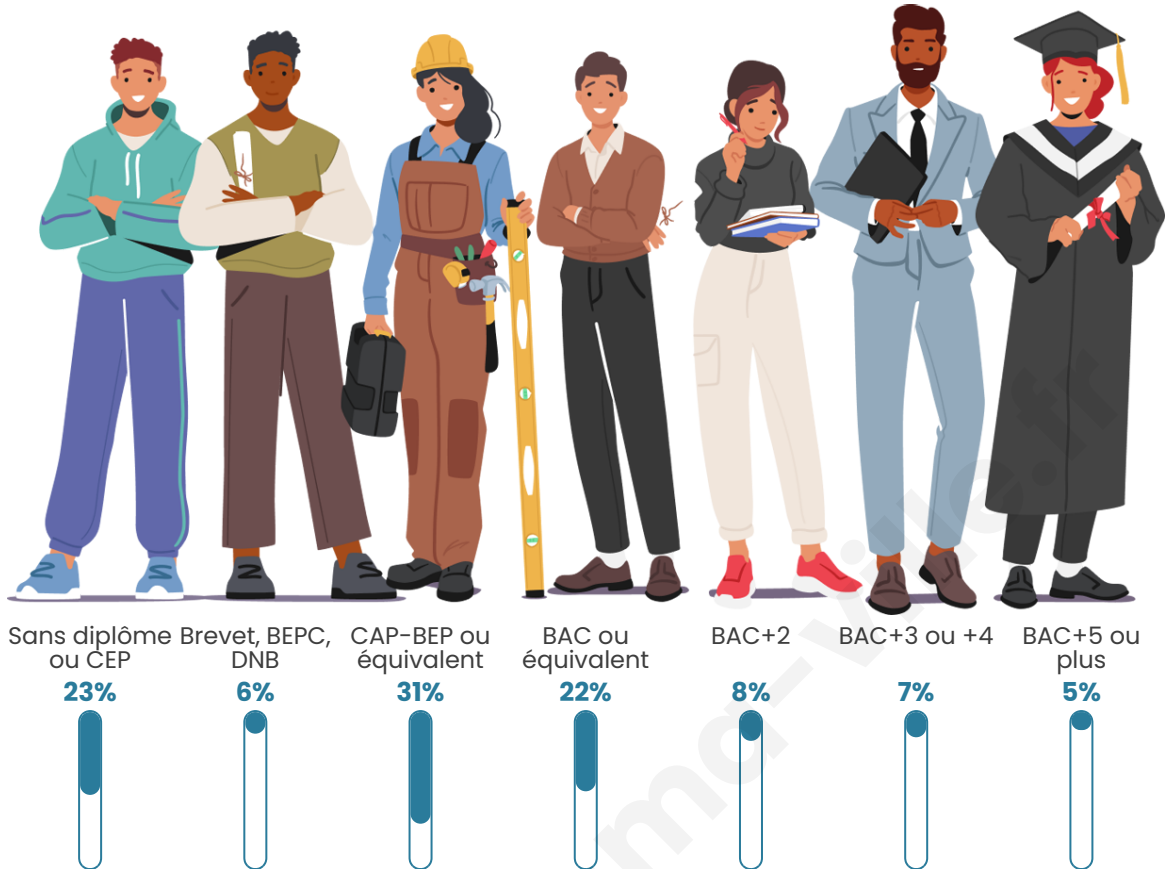

123

Age moyen

41 ans

Pop active

44.7%

Taux chômage

8.5%

Pop densité

Tranche d'âge

Activité professionnelle

Niveau de diplôme

Composition des ménages

Profils électoraux

Premier tour

	Emmanuel MACRON	32.50 %
	Jean-Luc MÉLENCHON	17.50 %
	Marine LE PEN	16.25 %
	Éric ZEMMOUR	11.25 %
	Jean LASSALLE	7.50 %
	Yannick JADOT	7.50 %
	Nathalie ARTHAUD	2.50 %
	Nicolas DUPONT- AIGNAN	2.50 %
	Valérie PÉCRESE	1.25 %
	Philippe POUTOU	1.25 %
	Fabien ROUSSEL	0.00 %
	Anne HIDALGO	0.00 %