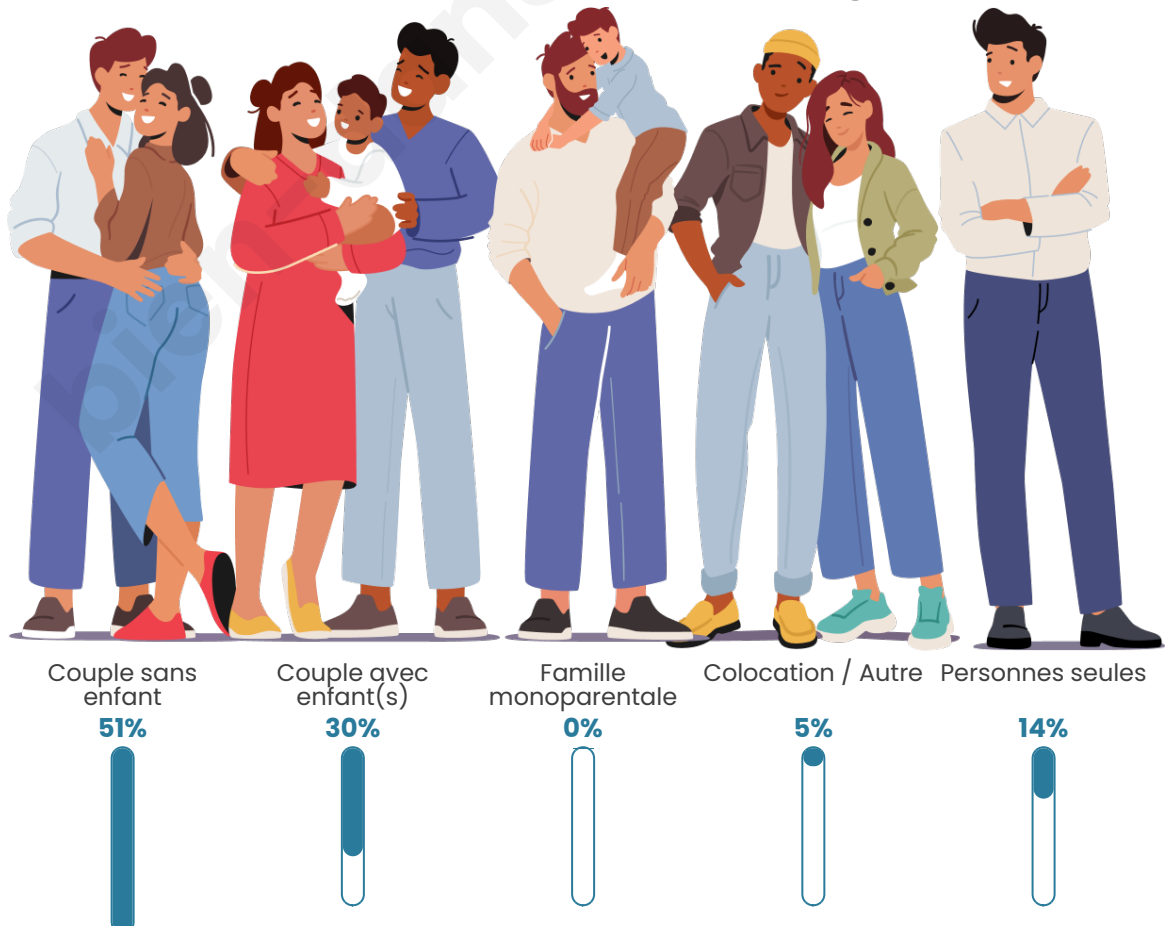

Tranche d'âge

Activité professionnelle

Niveau de diplôme

Composition des ménages

Profils électoraux

Premier tour

	Emmanuel MACRON	32.50 %
	Jean-Luc MÉLENCHON	17.50 %
	Marine LE PEN	16.25 %
	Éric ZEMMOUR	11.25 %
	Jean LASSALLE	7.50 %
	Yannick JADOT	7.50 %
	Nathalie ARTHAUD	2.50 %
	Nicolas DUPONT- AIGNAN	2.50 %
	Valérie PÉCRESE	1.25 %
	Philippe POUTOU	1.25 %
	Fabien ROUSSEL	0.00 %
	Anne HIDALGO	0.00 %