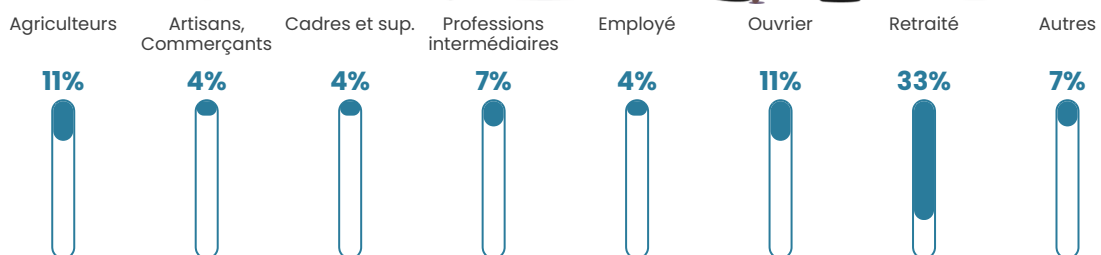

31 h/km²

Revenu moyen

23 080 €/an

Evolution du nombre d'habitants

Sources : Institut national de la statistique et des études économiques (insee) selon Les dernières parutions officielles de 2024 portant sur les années 2020, 2021 et 2022.

Tranche d'âge

Activité professionnelle

Niveau de diplôme

Composition des ménages

Profils électoraux

Premier tour

	Emmanuel MACRON	32.50 %
	Jean-Luc MÉLENCHON	17.50 %
	Marine LE PEN	16.25 %
	Éric ZEMMOUR	11.25 %
	Jean LASSALLE	7.50 %
	Yannick JADOT	7.50 %
	Nathalie ARTHAUD	2.50 %
	Nicolas DUPONT- AIGNAN	2.50 %
	Valérie PÉCRESE	1.25 %
	Philippe POUTOU	1.25 %
	Fabien ROUSSEL	0.00 %
	Anne HIDALGO	0.00 %