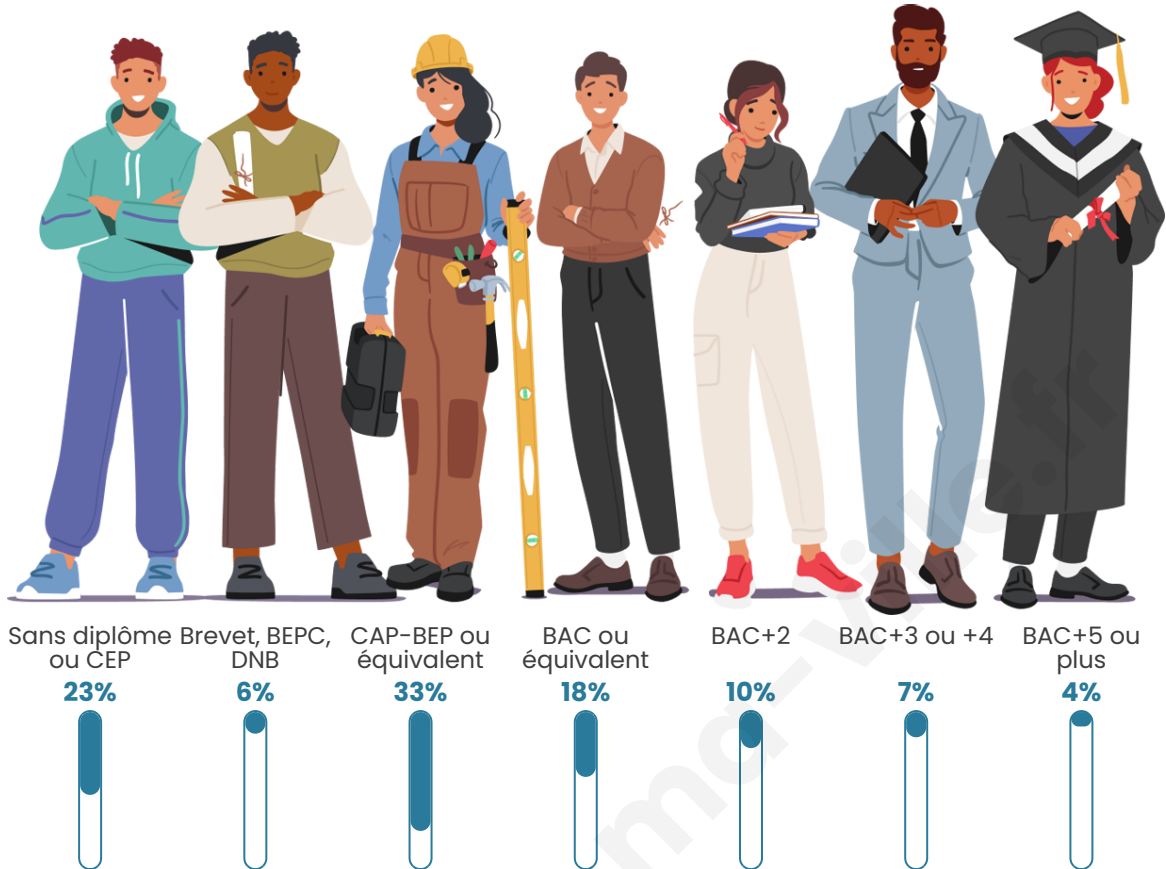

2 709

Age moyen

47 ans

Pop active

44.8%

Taux chômage

7.2%

Pop densité

Tranche d'âge

Activité professionnelle

Niveau de diplôme

Composition des ménages

Profils électoraux

Premier tour

	Emmanuel MACRON	28.46 %
	Marine LE PEN	25.06 %
	Jean-Luc MÉLENCHON	18.02 %
	Valérie PÉCRESSÉ	5.40 %
	Jean LASSALLE	4.37 %
	Fabien ROUSSEL	4.31 %
	Éric ZEMMOUR	4.13 %
	Anne HIDALGO	4.07 %
	Yannick JADOT	2.43 %
	Nicolas DUPONT- AIGNAN	1.76 %
	Nathalie ARTHAUD	1.27 %
	Philippe POUTOU	0.73 %