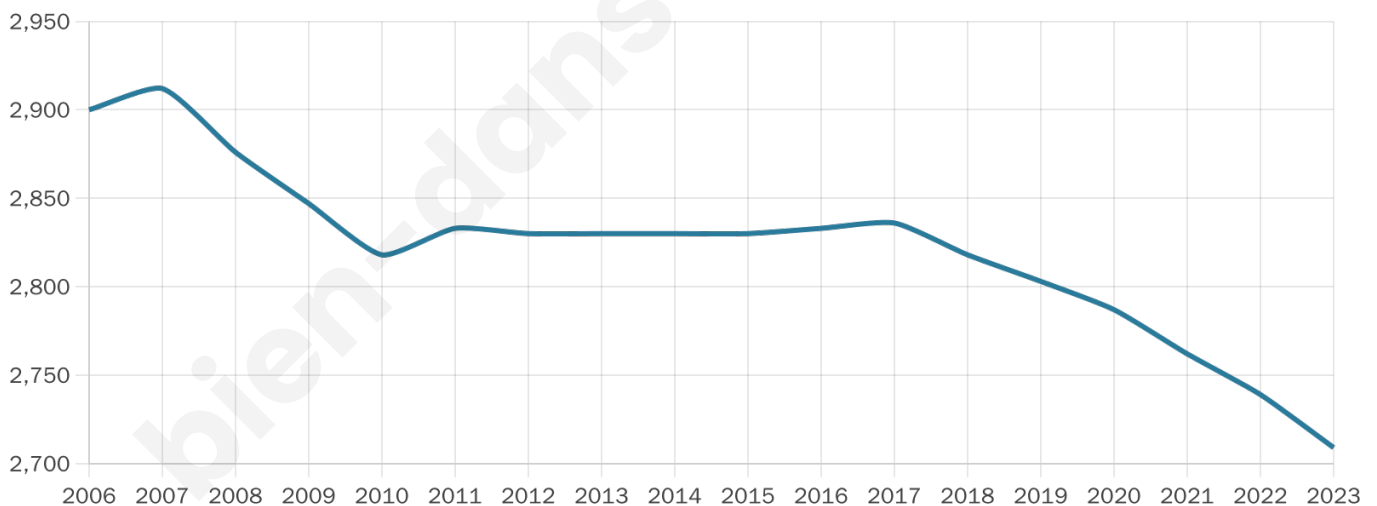

2 709

Age moyen

47 ans

Pop active

44.8%

Taux chômage

7.2%

Pop densité

49 h/km²

Revenu moyen

21 660 €/an

Evolution du nombre d'habitants

Sources : Institut national de la statistique et des études économiques (insee) selon Les dernières parutions officielles de 2024 portant sur les années 2020, 2021 et 2022.