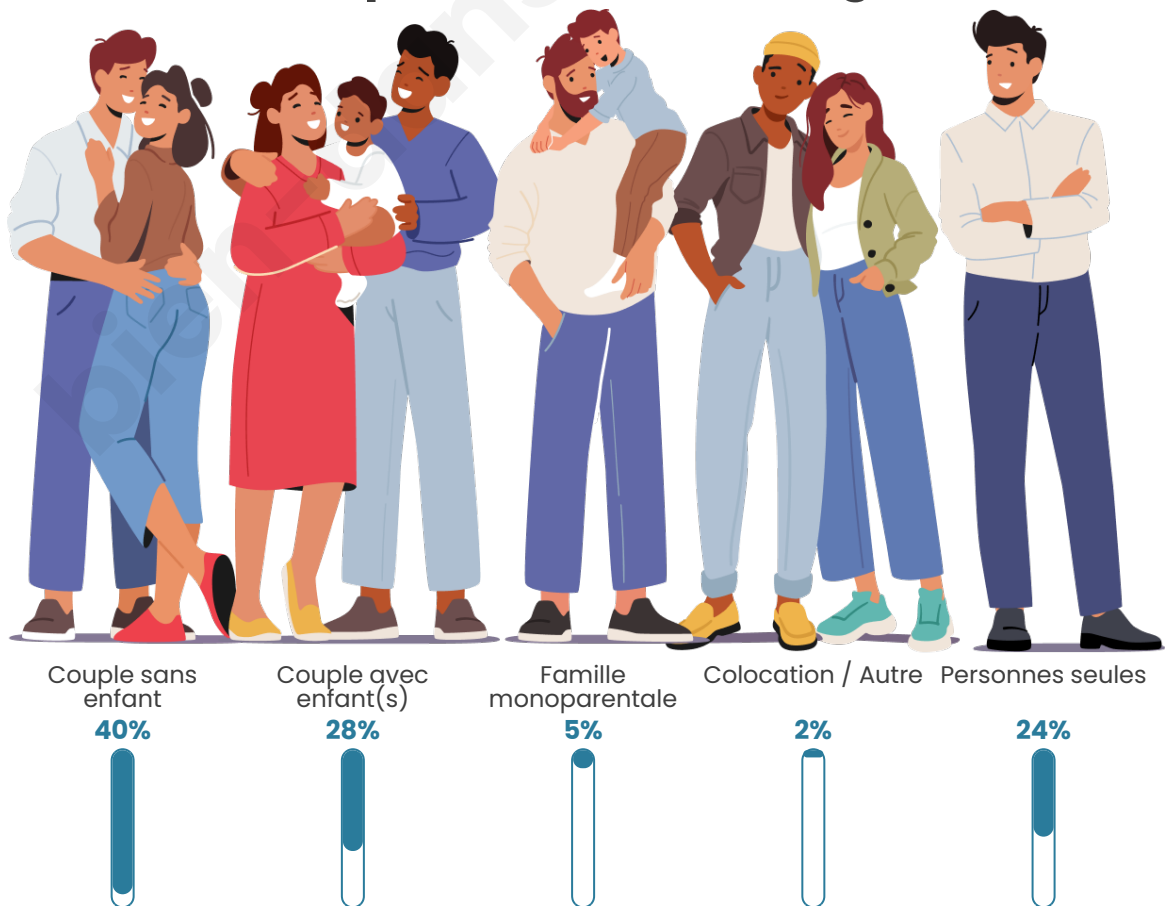

Tranche d'âge

Activité professionnelle

Niveau de diplôme

Composition des ménages

Profils électoraux

Premier tour

	Emmanuel MACRON	28.46 %
	Marine LE PEN	25.06 %
	Jean-Luc MÉLENCHON	18.02 %
	Valérie PÉCRESSÉ	5.40 %
	Jean LASSALLE	4.37 %
	Fabien ROUSSEL	4.31 %
	Éric ZEMMOUR	4.13 %
	Anne HIDALGO	4.07 %
	Yannick JADOT	2.43 %
	Nicolas DUPONT- AIGNAN	1.76 %
	Nathalie ARTHAUD	1.27 %
	Philippe POUTOU	0.73 %