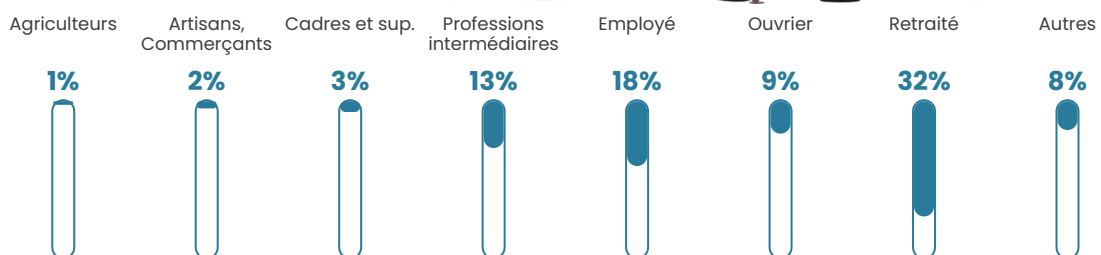

49 h/km²

Revenu moyen

21 660 €/an

Evolution du nombre d'habitants

Sources : Institut national de la statistique et des études économiques (insee) selon Les dernières parutions officielles de 2024 portant sur les années 2020, 2021 et 2022.

Tranche d'âge

Activité professionnelle

Niveau de diplôme

Composition des ménages

Profils électoraux

Premier tour

	Emmanuel MACRON	28.46 %
	Marine LE PEN	25.06 %
	Jean-Luc MÉLENCHON	18.02 %
	Valérie PÉCRESSÉ	5.40 %
	Jean LASSALLE	4.37 %
	Fabien ROUSSEL	4.31 %
	Éric ZEMMOUR	4.13 %
	Anne HIDALGO	4.07 %
	Yannick JADOT	2.43 %
	Nicolas DUPONT- AIGNAN	1.76 %
	Nathalie ARTHAUD	1.27 %
	Philippe POUTOU	0.73 %