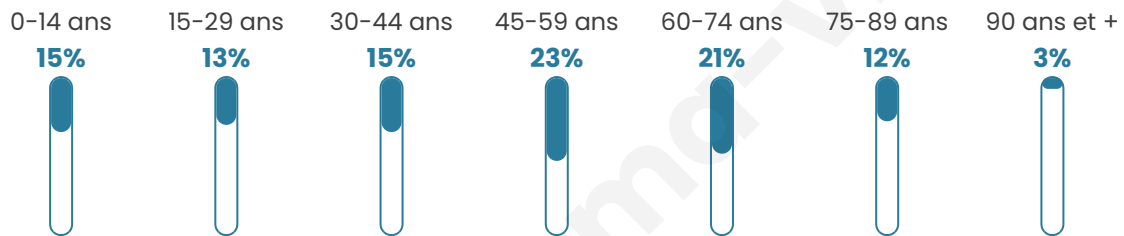

2 709

Age moyen

47 ans

Pop active

44.8%

Taux chômage

7.2%

Pop densité

49 h/km²

Revenu moyen

21 660 €/an

Evolution du nombre d'habitants

Sources : Institut national de la statistique et des études économiques (insee) selon Les dernières parutions officielles de 2024 portant sur les années 2020, 2021 et 2022.

Tranche d'âge

Activité professionnelle

Niveau de diplôme

Composition des ménages

Profils électoraux

Premier tour

	Emmanuel MACRON	28.46 %
	Marine LE PEN	25.06 %
	Jean-Luc MÉLENCHON	18.02 %
	Valérie PÉCRESSÉ	5.40 %
	Jean LASSALLE	4.37 %
	Fabien ROUSSEL	4.31 %
	Éric ZEMMOUR	4.13 %
	Anne HIDALGO	4.07 %
	Yannick JADOT	2.43 %
	Nicolas DUPONT- AIGNAN	1.76 %
	Nathalie ARTHAUD	1.27 %
	Philippe POUTOU	0.73 %

2 198 inscrits

Participation : 77.62%

Votes blancs : 1.58%

Votes nuls : 1.82%

Second tour

	Emmanuel MACRON	54,02 %
	Marine LE PEN	45,98 %

2 196 inscrits

Participation : 75.55%