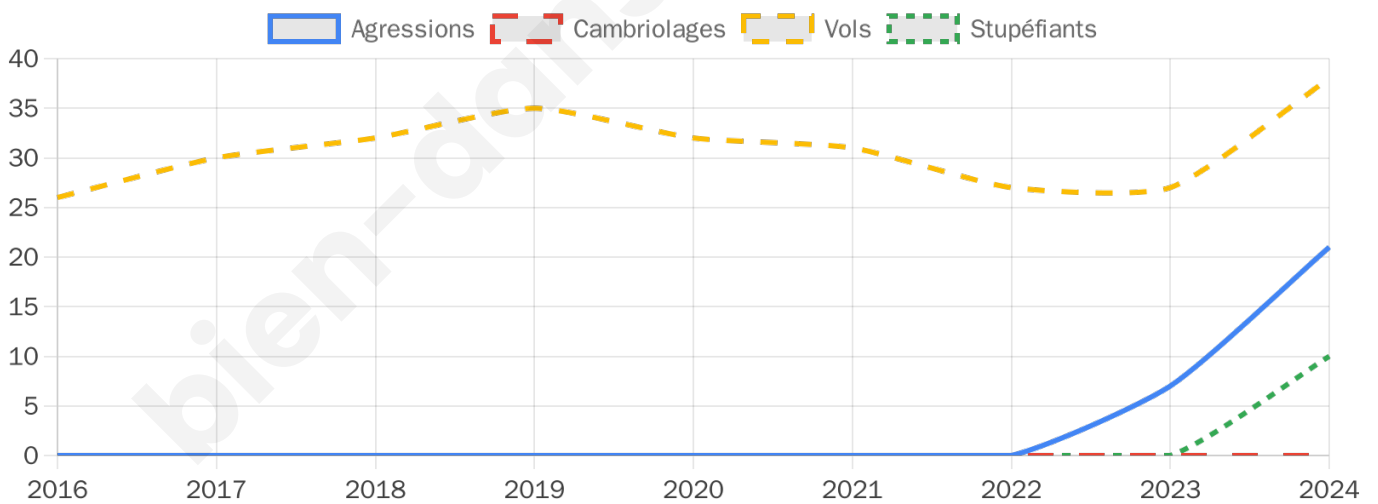

2 198 inscrits

Participation : 77.62%

Votes blancs : 1.58%

Votes nuls : 1.82%

Second tour

	Emmanuel MACRON	54,02 %
	Marine LE PEN	45,98 %

2 196 inscrits

Participation : 75.55%

Votes blancs : 7.23%

Votes nuls : 4.94%

Sécurité

Agressions physiques / sexuelles

21

Cambriolages

0

Vols / dégradations

38

Stupéfiants

10

Evolution du nombre d'infractions

Pour comparer

(en proportion du nombre d'habitants)

Sources : Bases statistiques communale, départementale et régionale de la délinquance enregistrée par la police et la gendarmerie nationales selon les dernières parutions officielles de 2025 portant sur l'année 2024 ([data.gouv](https://data.gouv.fr)).