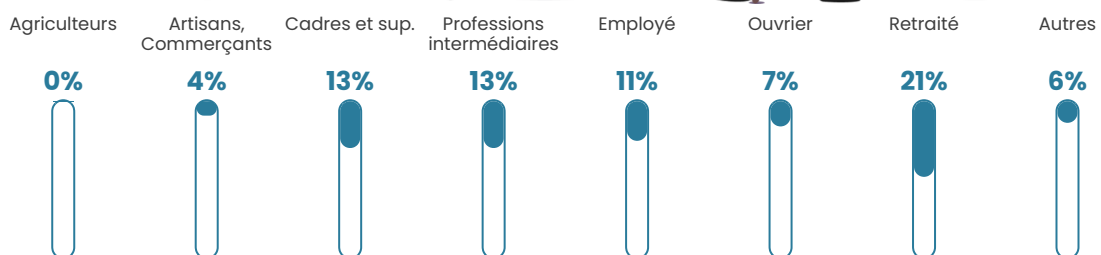

173 h/km²

Revenu moyen

28 930 €/an

Evolution du nombre d'habitants

Sources : Institut national de la statistique et des études économiques (insee) selon Les dernières parutions officielles de 2024 portant sur les années 2020, 2021 et 2022.

Tranche d'âge

Activité professionnelle

Niveau de diplôme

Composition des ménages

Profils électoraux

Premier tour

	Emmanuel MACRON	42.95 %
	Marine LE PEN	15.18 %
	Jean-Luc MÉLENCHON	14.85 %
	Yannick JADOT	7.38 %
	Éric ZEMMOUR	5.45 %
	Valérie PÉCRESE	4.61 %
	Anne HIDALGO	2.85 %
	Jean LASSALLE	2.10 %
	Nicolas DUPONT-AIGNAN	1.76 %
	Fabien ROUSSEL	1.34 %
	Nathalie ARTHAUD	0.92 %
	Philippe POUTOU	0.59 %