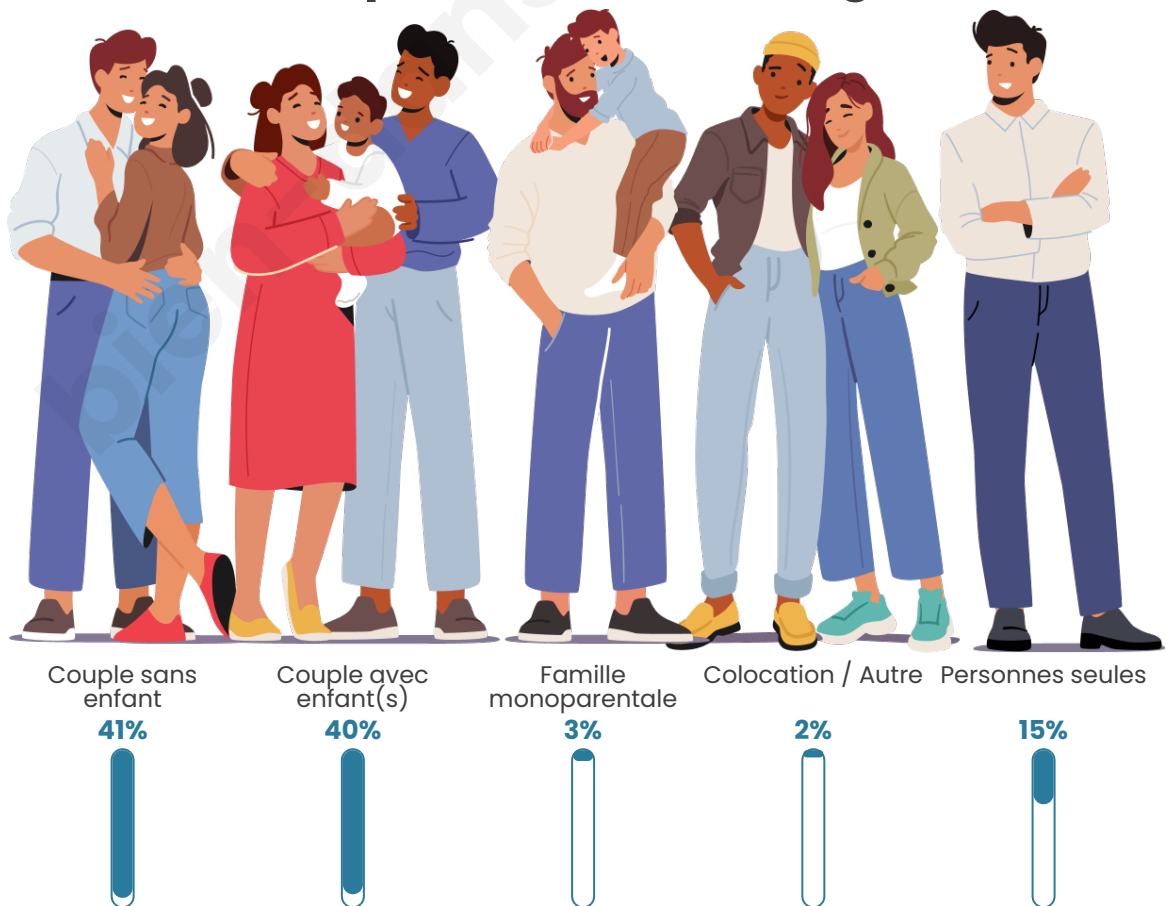

Tranche d'âge

Activité professionnelle

Niveau de diplôme

Composition des ménages

Profils électoraux

Premier tour

	Emmanuel MACRON	42.95 %
	Marine LE PEN	15.18 %
	Jean-Luc MÉLENCHON	14.85 %
	Yannick JADOT	7.38 %
	Éric ZEMMOUR	5.45 %
	Valérie PÉCRESE	4.61 %
	Anne HIDALGO	2.85 %
	Jean LASSALLE	2.10 %
	Nicolas DUPONT-AIGNAN	1.76 %
	Fabien ROUSSEL	1.34 %
	Nathalie ARTHAUD	0.92 %
	Philippe POUTOU	0.59 %