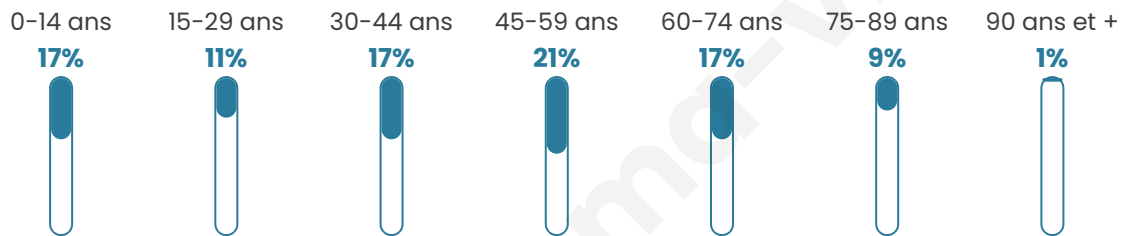

1 903

Age moyen

43 ans

Pop active

46.8%

Taux chômage

3.8%

Pop densité

173 h/km²

Revenu moyen

28 930 €/an

Evolution du nombre d'habitants

Sources : Institut national de la statistique et des études économiques (insee) selon Les dernières parutions officielles de 2024 portant sur les années 2020, 2021 et 2022.

Tranche d'âge

Activité professionnelle

Niveau de diplôme

Composition des ménages

Profils électoraux

Premier tour

	Emmanuel MACRON	42.95 %
	Marine LE PEN	15.18 %
	Jean-Luc MÉLENCHON	14.85 %
	Yannick JADOT	7.38 %
	Éric ZEMMOUR	5.45 %
	Valérie PÉCRESE	4.61 %
	Anne HIDALGO	2.85 %
	Jean LASSALLE	2.10 %
	Nicolas DUPONT-AIGNAN	1.76 %
	Fabien ROUSSEL	1.34 %
	Nathalie ARTHAUD	0.92 %
	Philippe POUTOU	0.59 %

1 492 inscrits

Participation : 81.77%

Votes blancs : 1.97%

Votes nuls : 0.33%

Second tour

	Emmanuel MACRON	74,47 %
	Marine LE PEN	25,53 %

1 495 inscrits

Participation : 79.2%