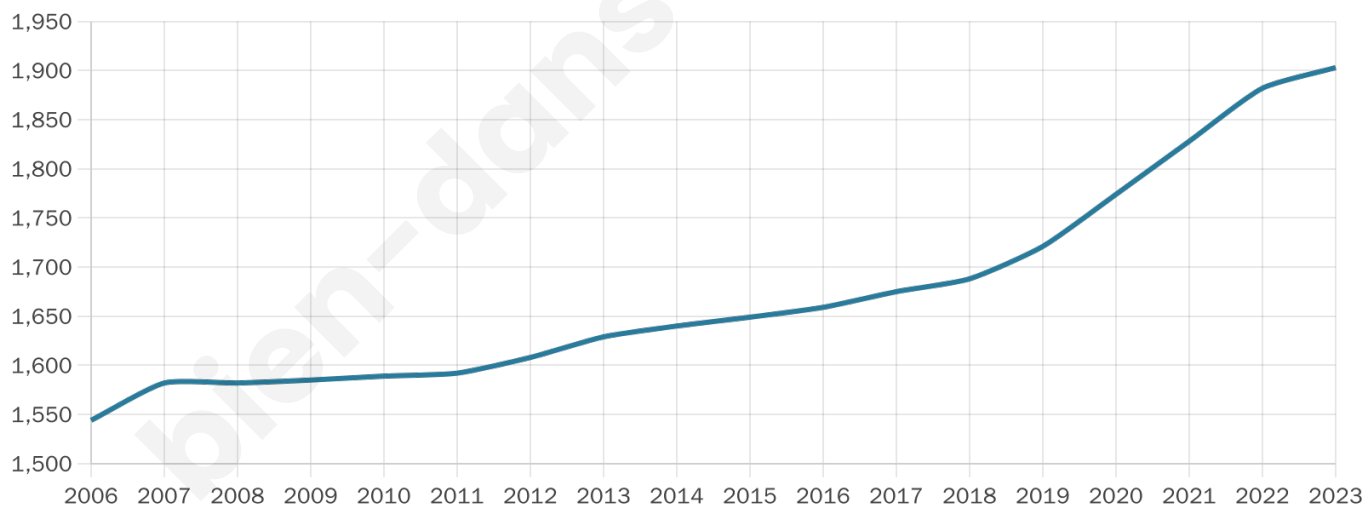

1 903

Age moyen

43 ans

Pop active

46.8%

Taux chômage

3.8%

Pop densité

173 h/km²

Revenu moyen

28 930 €/an

Evolution du nombre d'habitants

Sources : Institut national de la statistique et des études économiques (insee) selon Les dernières parutions officielles de 2024 portant sur les années 2020, 2021 et 2022.