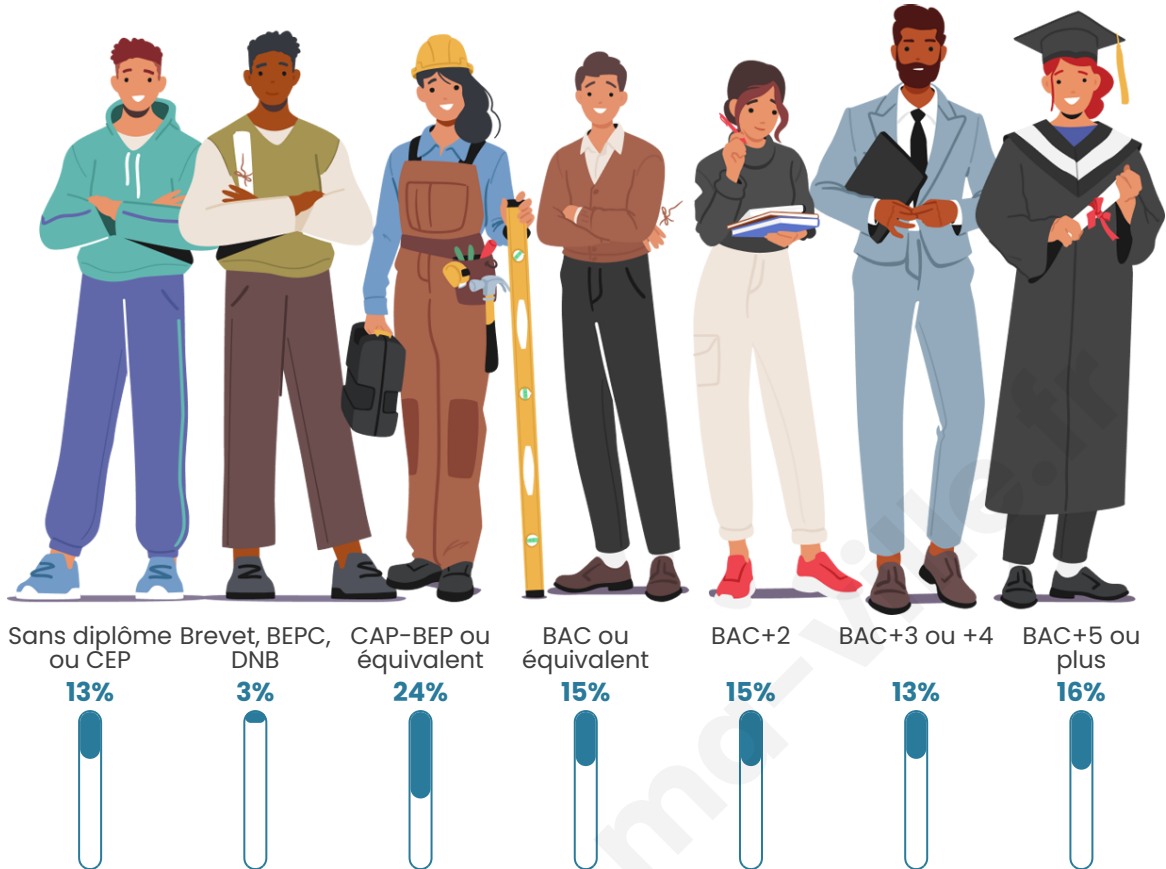

1 903

Age moyen

43 ans

Pop active

46.8%

Taux chômage

3.8%

Pop densité

Tranche d'âge

Activité professionnelle

Niveau de diplôme

Composition des ménages

Profils électoraux

Premier tour

	Emmanuel MACRON	42.95 %
	Marine LE PEN	15.18 %
	Jean-Luc MÉLENCHON	14.85 %
	Yannick JADOT	7.38 %
	Éric ZEMMOUR	5.45 %
	Valérie PÉCRESE	4.61 %
	Anne HIDALGO	2.85 %
	Jean LASSALLE	2.10 %
	Nicolas DUPONT-AIGNAN	1.76 %
	Fabien ROUSSEL	1.34 %
	Nathalie ARTHAUD	0.92 %
	Philippe POUTOU	0.59 %