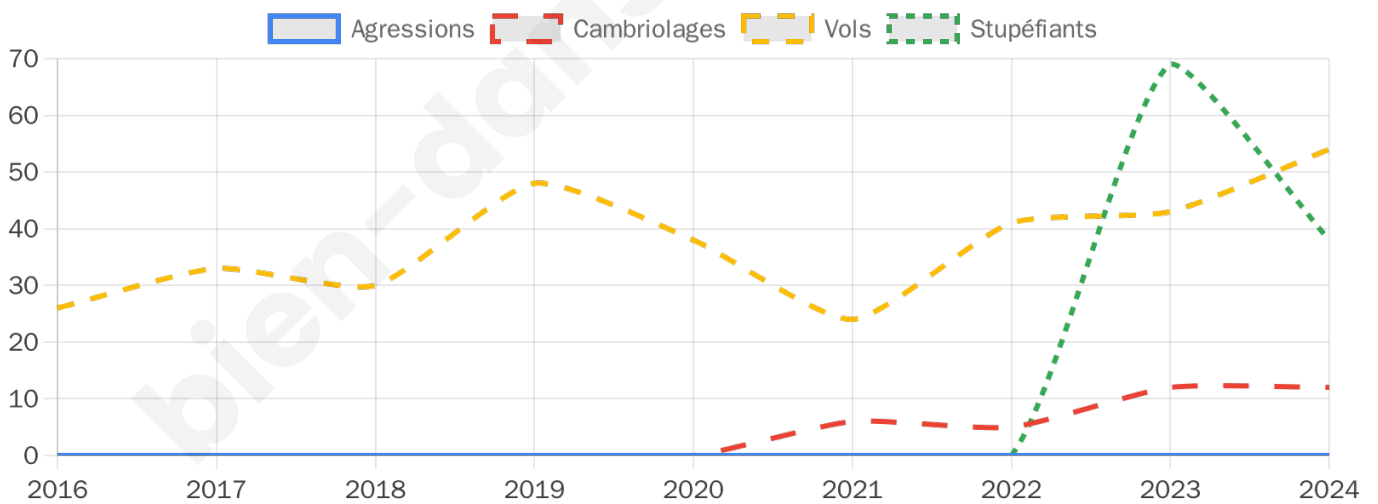

1 492 inscrits

Participation : 81.77%

Votes blancs : 1.97%

Votes nuls : 0.33%

Second tour

	Emmanuel MACRON	74,47 %
	Marine LE PEN	25,53 %

1 495 inscrits

Participation : 79.2%

Votes blancs : 6.33%

Votes nuls : 2.03%

Sécurité

Agressions physiques / sexuelles

0

Cambriolages

12

Vols / dégradations

54

Stupéfiants

38

Evolution du nombre d'infractions

Pour comparer

(en proportion du nombre d'habitants)

Sources : Bases statistiques communale, départementale et régionale de la délinquance enregistrée par la police et la gendarmerie nationales selon les dernières parutions officielles de 2025 portant sur l'année 2024 ([data.gouv](https://data.gouv.fr)).