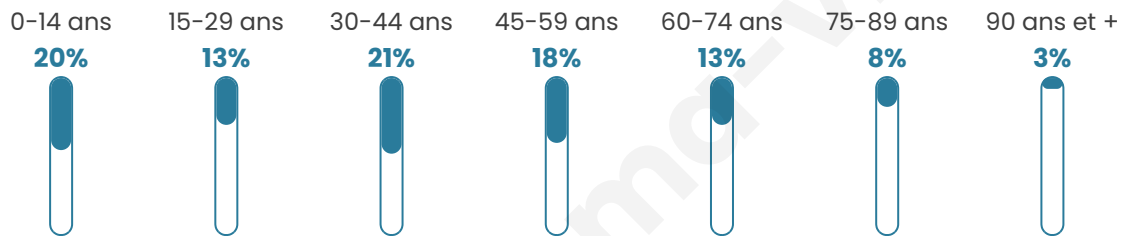

# Statistiques sur la population

Nombre d'habitants

**4 310**

Age moyen

**41 ans**

Pop active

**46.3%**

Taux chômage

**7.3%**

Pop densité

**269 h/km<sup>2</sup>**

Revenu moyen

**23 110 €/an**

## Evolution du nombre d'habitants

Sources : Institut national de la statistique et des études économiques (insee) selon Les dernières parutions officielles de 2024 portant sur les années 2020, 2021 et 2022.

## Tranche d'âge