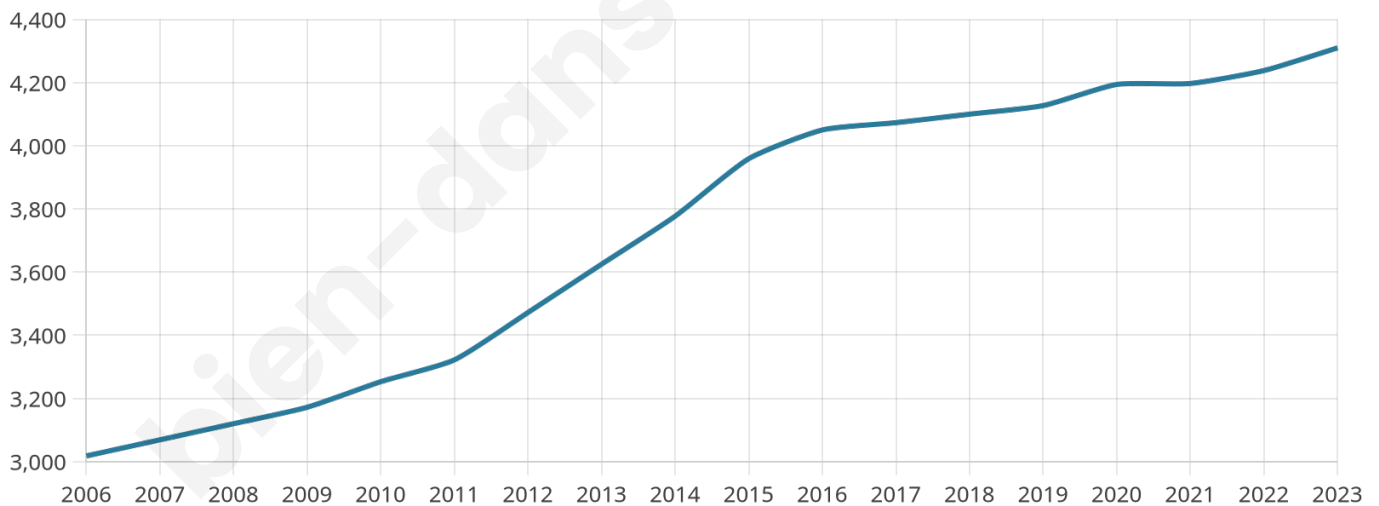

# Statistiques sur la population

Nombre d'habitants

**4 310**

Age moyen

**41 ans**

Pop active

**46.3%**

Taux chômage

**7.3%**

Pop densité

**269 h/km<sup>2</sup>**

Revenu moyen

**23 110 €/an**

## Evolution du nombre d'habitants

Sources : Institut national de la statistique et des études économiques (insee) selon Les dernières parutions officielles de 2024 portant sur les années 2020, 2021 et 2022.