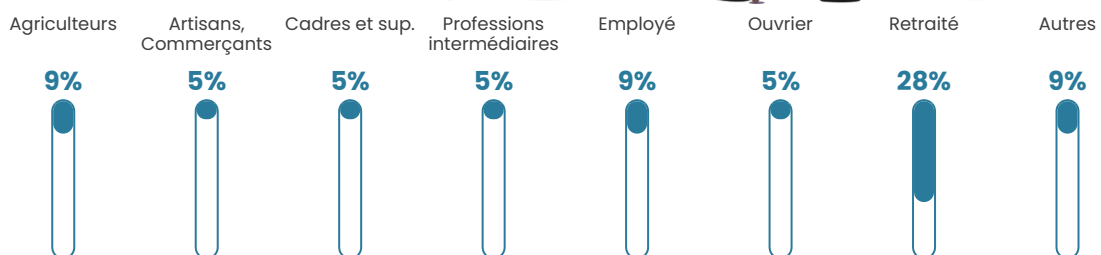

5 h/km²

Revenu moyen

NC

Evolution du nombre d'habitants

Sources : Institut national de la statistique et des études économiques (insee) selon Les dernières parutions officielles de 2024 portant sur les années 2020, 2021 et 2022.

Tranche d'âge

Activité professionnelle

Niveau de diplôme

Composition des ménages

Profils électoraux

Premier tour

	Emmanuel MACRON	28.41 %
	Marine LE PEN	23.86 %
	Valérie PÉCRESE	18.18 %
	Jean-Luc MÉLENCHON	12.50 %
	Jean LASSALLE	7.95 %
	Éric ZEMMOUR	4.55 %
	Nathalie ARTHAUD	1.14 %
	Anne HIDALGO	1.14 %
	Yannick JADOT	1.14 %
	Nicolas DUPONT- AIGNAN	1.14 %
	Fabien ROUSSEL	0.00 %
	Philippe POUTOU	0.00 %