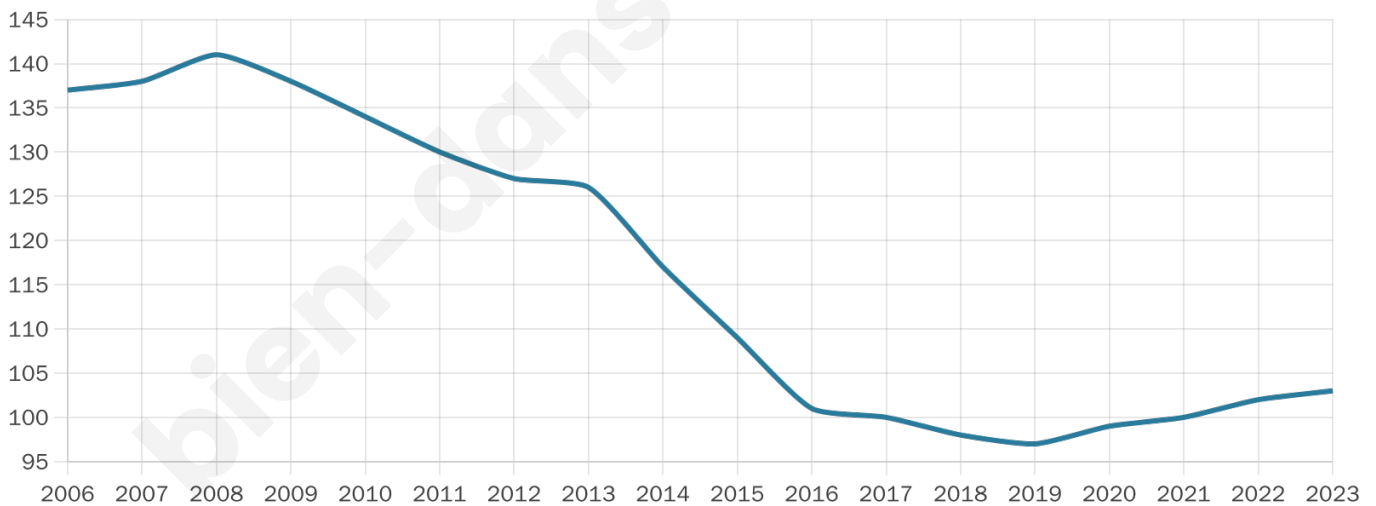

Version web

Ville de La Besseyre- Saint-Mary

Présenté par

BIEN dans
ma **VILLE** 

Sommaire

Situation géographique	3
Statistiques sur la population	4
Evolution du nombre d'habitants	4
Tranche d'âge	5
0-14 ans	5
15-29 ans	5
30-44 ans	5
45-59 ans	5
60-74 ans	5
75-89 ans	5
90 ans et +	5
Activité professionnelle	5
Agriculteurs	5
Artisans, Commerçants	5
Cadres et sup.	5
Professions intermédiaires	5
Employé	5
Ouvrier	5
Retraité	5
Autres	5
Niveau de diplôme	6
Sans diplôme ou CEP	6
Brevet, BEPC, DNB	6
CAP-BEP ou équivalent	6
BAC ou équivalent	6
BAC+2	6
BAC+3 ou +4	6
BAC+5 ou plus	6
Composition des ménages	6
Couple sans enfant	6
Couple avec enfant(s)	6
Famille monoparentale	6
Colocation / Autre	6
Personnes seules	6
Profil électoraux	7
Premier tour	7
Sécurité	8
Evolution du nombre d'infractions	8
Pour comparer	9
Services à la population	10
Commerce	10
Éducation	10
Villes autour de La Besseyre-Saint-Mary	11

103

Age moyen

48 ans

Pop active

43.7%

Taux chômage

5%

Pop densité

5 h/km²

Revenu moyen

NC

Evolution du nombre d'habitants

Sources : Institut national de la statistique et des études économiques (insee) selon Les dernières parutions officielles de 2024 portant sur les années 2020, 2021 et 2022.