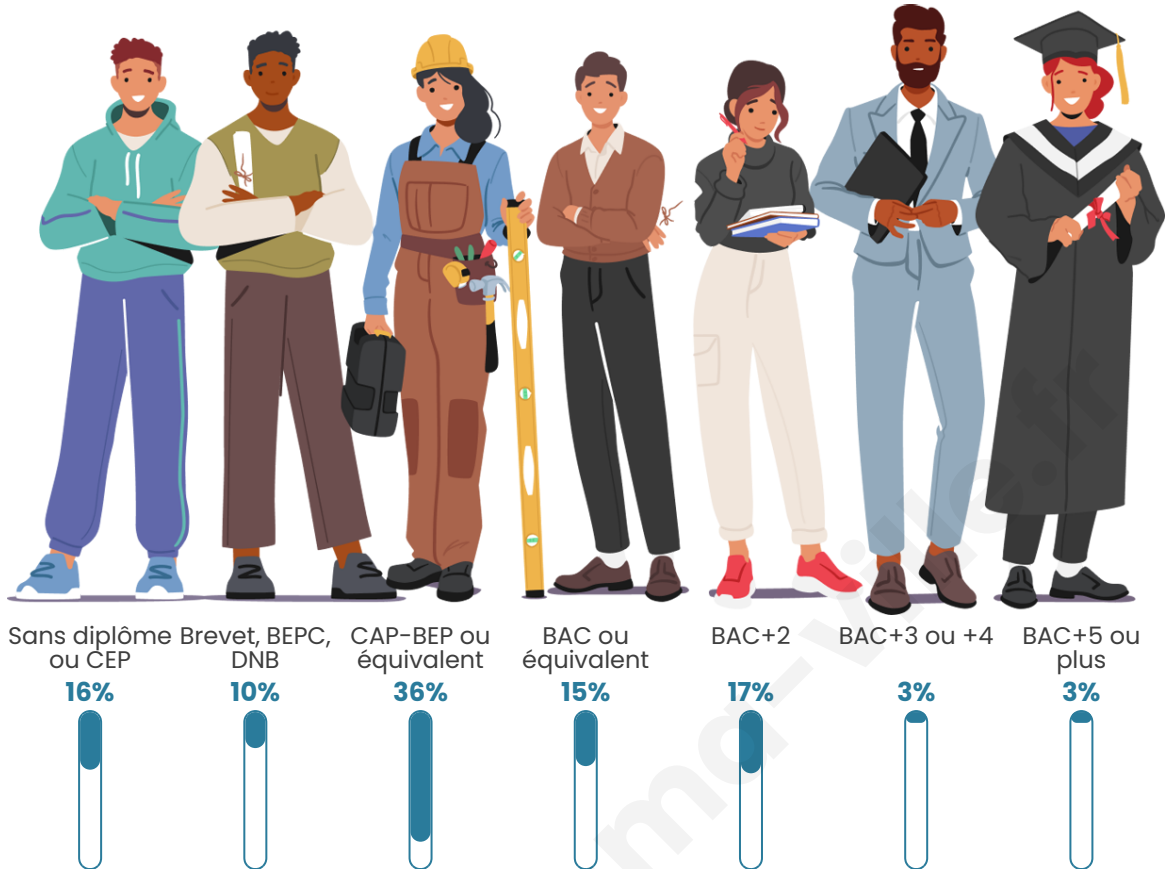

103

Age moyen

48 ans

Pop active

43.7%

Taux chômage

5%

Pop densité

Tranche d'âge

Activité professionnelle

Niveau de diplôme

Composition des ménages

Profils électoraux

Premier tour

	Emmanuel MACRON	28.41 %
	Marine LE PEN	23.86 %
	Valérie PÉCRESE	18.18 %
	Jean-Luc MÉLENCHON	12.50 %
	Jean LASSALLE	7.95 %
	Éric ZEMMOUR	4.55 %
	Nathalie ARTHAUD	1.14 %
	Anne HIDALGO	1.14 %
	Yannick JADOT	1.14 %
	Nicolas DUPONT- AIGNAN	1.14 %
	Fabien ROUSSEL	0.00 %
	Philippe POUTOU	0.00 %