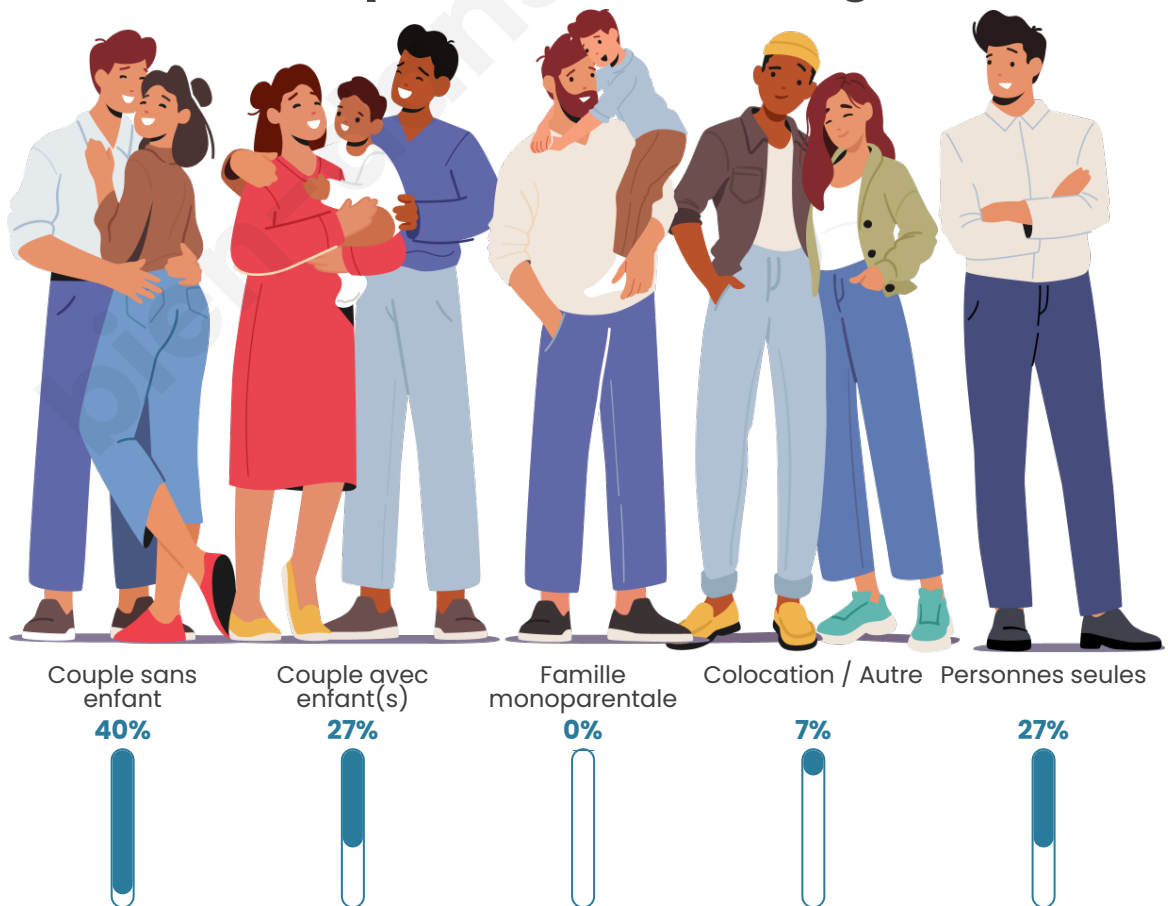

Tranche d'âge

Activité professionnelle

Niveau de diplôme

Composition des ménages

Profils électoraux

Premier tour

	Emmanuel MACRON	28.41 %
	Marine LE PEN	23.86 %
	Valérie PÉCRESE	18.18 %
	Jean-Luc MÉLENCHON	12.50 %
	Jean LASSALLE	7.95 %
	Éric ZEMMOUR	4.55 %
	Nathalie ARTHAUD	1.14 %
	Anne HIDALGO	1.14 %
	Yannick JADOT	1.14 %
	Nicolas DUPONT- AIGNAN	1.14 %
	Fabien ROUSSEL	0.00 %
	Philippe POUTOU	0.00 %