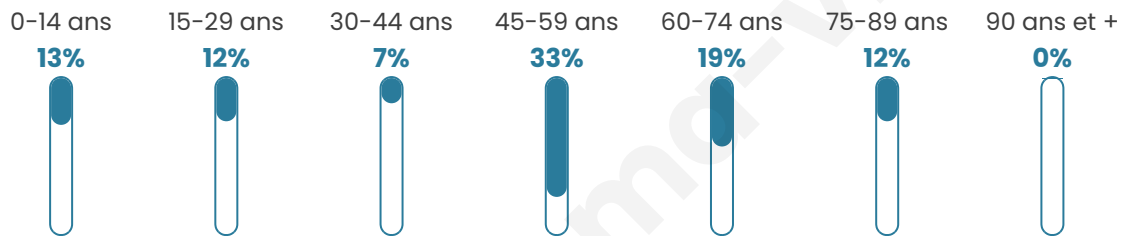

103

Age moyen

48 ans

Pop active

43.7%

Taux chômage

5%

Pop densité

5 h/km²

Revenu moyen

NC

Evolution du nombre d'habitants

Sources : Institut national de la statistique et des études économiques (insee) selon Les dernières parutions officielles de 2024 portant sur les années 2020, 2021 et 2022.

Tranche d'âge

Activité professionnelle

Niveau de diplôme

Composition des ménages

Profils électoraux

Premier tour

	Emmanuel MACRON	28.41 %
	Marine LE PEN	23.86 %
	Valérie PÉCRESE	18.18 %
	Jean-Luc MÉLENCHON	12.50 %
	Jean LASSALLE	7.95 %
	Éric ZEMMOUR	4.55 %
	Nathalie ARTHAUD	1.14 %
	Anne HIDALGO	1.14 %
	Yannick JADOT	1.14 %
	Nicolas DUPONT- AIGNAN	1.14 %
	Fabien ROUSSEL	0.00 %
	Philippe POUTOU	0.00 %