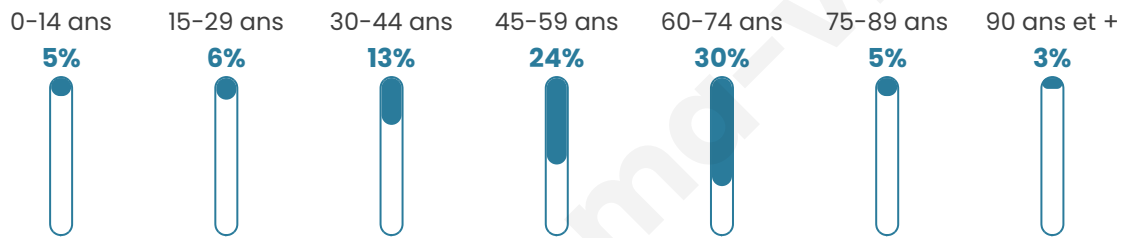

# Statistiques sur la population

Nombre d'habitants

**59**

Age moyen

**53 ans**

Pop active

**40.7%**

Taux chômage

**14.3%**

Pop densité

**15 h/km<sup>2</sup>**

Revenu moyen

**NC**

## Evolution du nombre d'habitants

Sources : Institut national de la statistique et des études économiques (insee) selon Les dernières parutions officielles de 2024 portant sur les années 2020, 2021 et 2022.

## Tranche d'âge