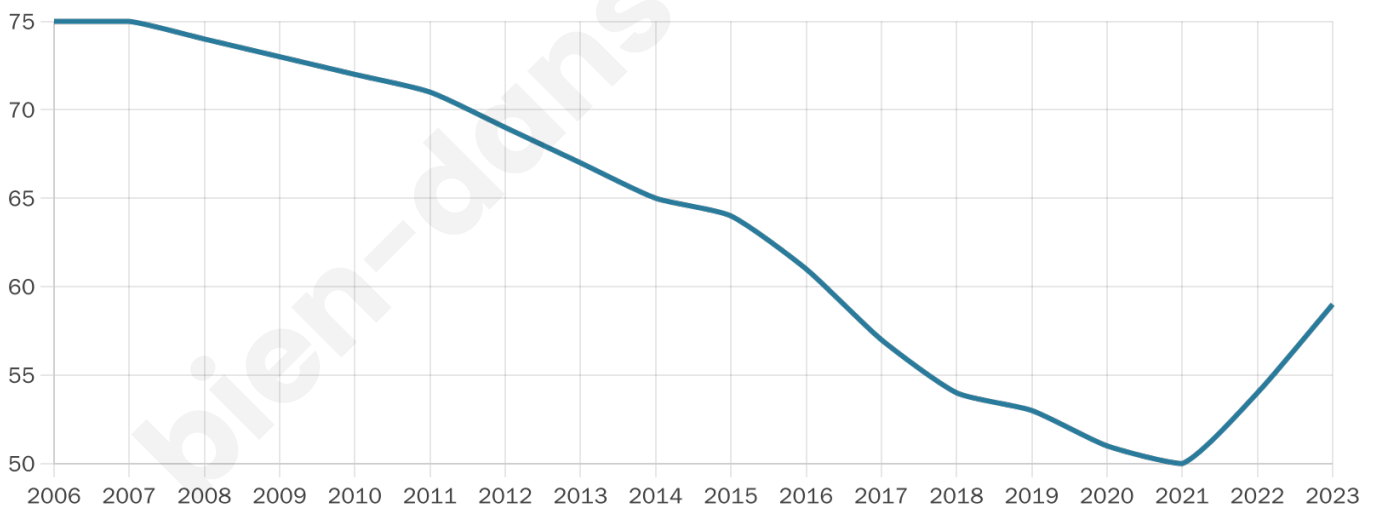

# Statistiques sur la population

Nombre d'habitants

**59**

Age moyen

**53 ans**

Pop active

**40.7%**

Taux chômage

**14.3%**

Pop densité

**15 h/km<sup>2</sup>**

Revenu moyen

**NC**

## Evolution du nombre d'habitants

Sources : Institut national de la statistique et des études économiques (insee) selon Les dernières parutions officielles de 2024 portant sur les années 2020, 2021 et 2022.