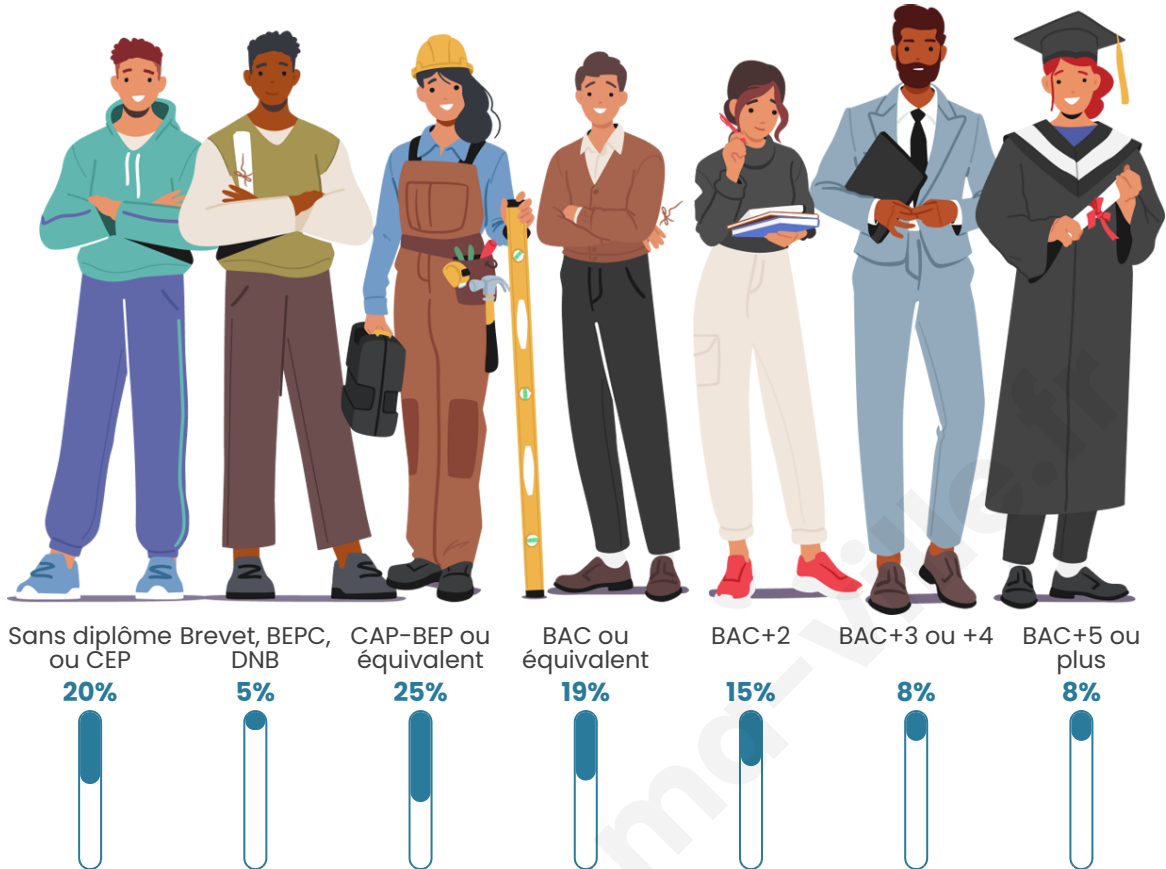

Nombre d'habitants

2 331

Age moyen

43 ans

Pop active

46.3%

Taux chômage

5.1%

Pop densité

167 h/km²

Revenu moyen

24 500 €/an

Evolution du nombre d'habitants

Sources : Institut national de la statistique et des études économiques (insee) selon Les dernières parutions officielles de 2024 portant sur les années 2020, 2021 et 2022.

Tranche d'âge

Activité professionnelle

Niveau de diplôme

Composition des ménages

Profils électoraux

Premier tour

	Emmanuel MACRON	26.10 %
	Jean-Luc MÉLENCHON	21.83 %
	Marine LE PEN	21.27 %
	Yannick JADOT	7.18 %
	Valérie PÉCRESSE	6.33 %
	Éric ZEMMOUR	5.19 %
	Nicolas DUPONT- AIGNAN	3.84 %
	Fabien ROUSSEL	2.49 %
	Jean LASSALLE	2.42 %
	Anne HIDALGO	1.85 %
	Nathalie ARTHAUD	0.78 %
	Philippe POUTOU	0.71 %