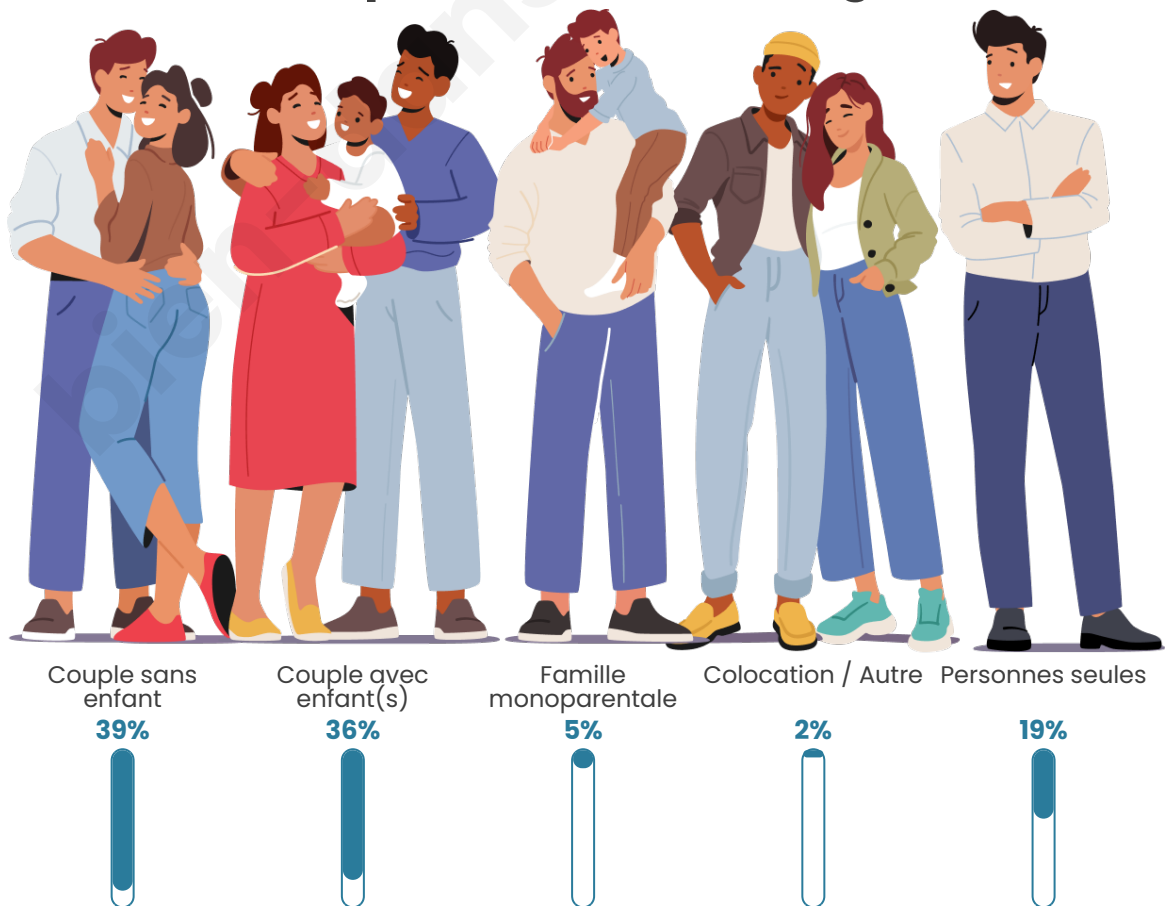

Tranche d'âge

Activité professionnelle

Niveau de diplôme

Composition des ménages

Profils électoraux

Premier tour

	Emmanuel MACRON	26.10 %
	Jean-Luc MÉLENCHON	21.83 %
	Marine LE PEN	21.27 %
	Yannick JADOT	7.18 %
	Valérie PÉCRESSE	6.33 %
	Éric ZEMMOUR	5.19 %
	Nicolas DUPONT- AIGNAN	3.84 %
	Fabien ROUSSEL	2.49 %
	Jean LASSALLE	2.42 %
	Anne HIDALGO	1.85 %
	Nathalie ARTHAUD	0.78 %
	Philippe POUTOU	0.71 %