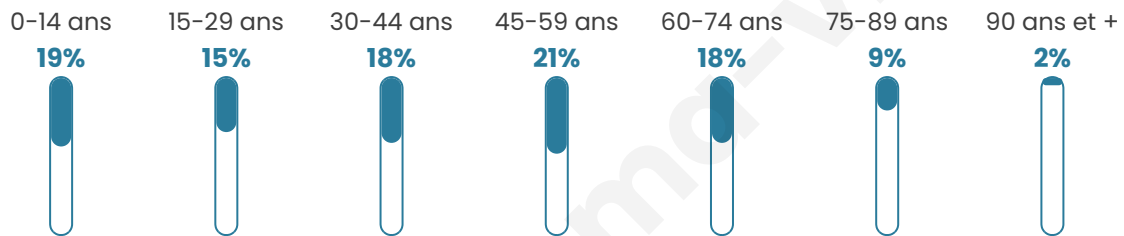

Nombre d'habitants

2 331

Age moyen

43 ans

Pop active

46.3%

Taux chômage

5.1%

Pop densité

167 h/km²

Revenu moyen

24 500 €/an

Evolution du nombre d'habitants

Sources : Institut national de la statistique et des études économiques (insee) selon Les dernières parutions officielles de 2024 portant sur les années 2020, 2021 et 2022.

Tranche d'âge

Activité professionnelle

Niveau de diplôme

Composition des ménages

Profils électoraux

Premier tour

	Emmanuel MACRON	26.10 %
	Jean-Luc MÉLENCHON	21.83 %
	Marine LE PEN	21.27 %
	Yannick JADOT	7.18 %
	Valérie PÉCRESSE	6.33 %
	Éric ZEMMOUR	5.19 %
	Nicolas DUPONT- AIGNAN	3.84 %
	Fabien ROUSSEL	2.49 %
	Jean LASSALLE	2.42 %
	Anne HIDALGO	1.85 %
	Nathalie ARTHAUD	0.78 %
	Philippe POUTOU	0.71 %