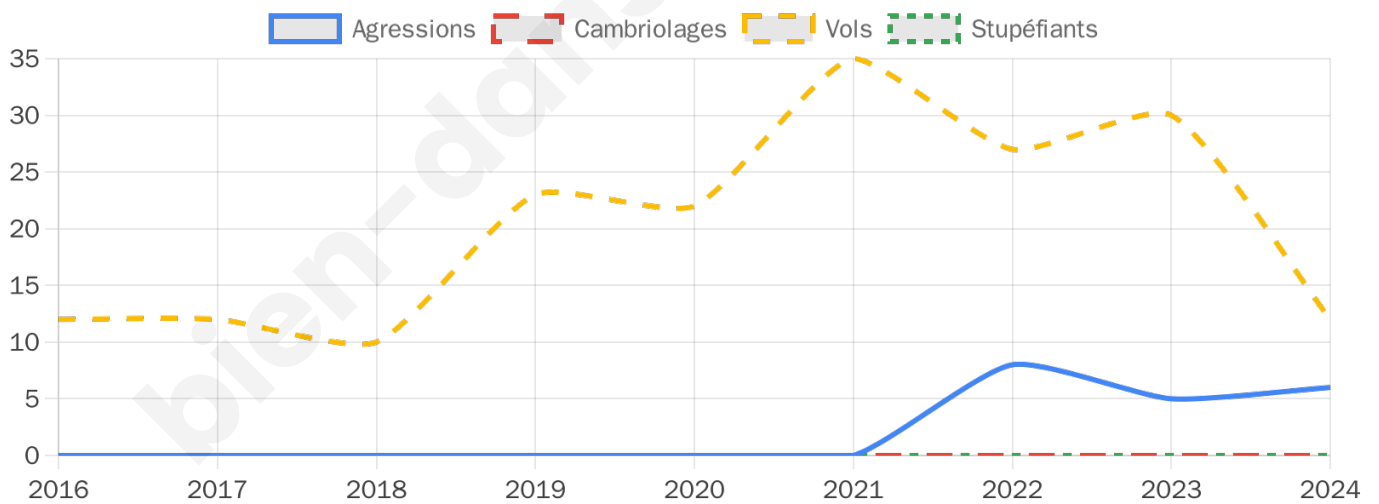

Second tour

	Emmanuel MACRON	60,03 %
	Marine LE PEN	39,97 %

1 676 inscrits

Participation : 78.88%

Votes blancs : 7.03%

Votes nuls : 1.36%

1 676 inscrits

Participation : 85.68%

Votes blancs : 1.74%

Votes nuls : 0.35%

Sécurité

Agressions physiques / sexuelles

6

Cambriolages

0

Vols / dégradations

12

Stupéfiants

0

Evolution du nombre d'infractions

Pour comparer

(en proportion du nombre d'habitants)

Sources : Bases statistiques communale, départementale et régionale de la délinquance enregistrée par la police et la gendarmerie nationales selon les dernières parutions officielles de 2025 portant sur l'année 2024 ([data.gouv](https://data.gouv.fr)).