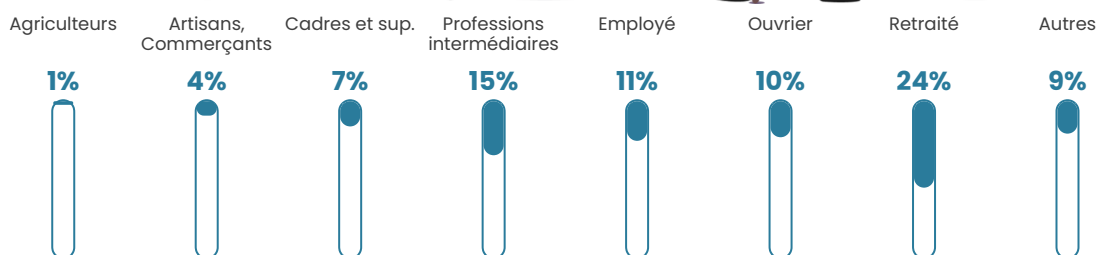

Pop densité

167 h/km²

Revenu moyen

24 500 €/an

Evolution du nombre d'habitants

Sources : Institut national de la statistique et des études économiques (insee) selon Les dernières parutions officielles de 2024 portant sur les années 2020, 2021 et 2022.

Tranche d'âge

Activité professionnelle

Niveau de diplôme

Composition des ménages

Profils électoraux

Premier tour

	Emmanuel MACRON	26.10 %
	Jean-Luc MÉLENCHON	21.83 %
	Marine LE PEN	21.27 %
	Yannick JADOT	7.18 %
	Valérie PÉCRESSE	6.33 %
	Éric ZEMMOUR	5.19 %
	Nicolas DUPONT- AIGNAN	3.84 %
	Fabien ROUSSEL	2.49 %
	Jean LASSALLE	2.42 %
	Anne HIDALGO	1.85 %
	Nathalie ARTHAUD	0.78 %
	Philippe POUTOU	0.71 %