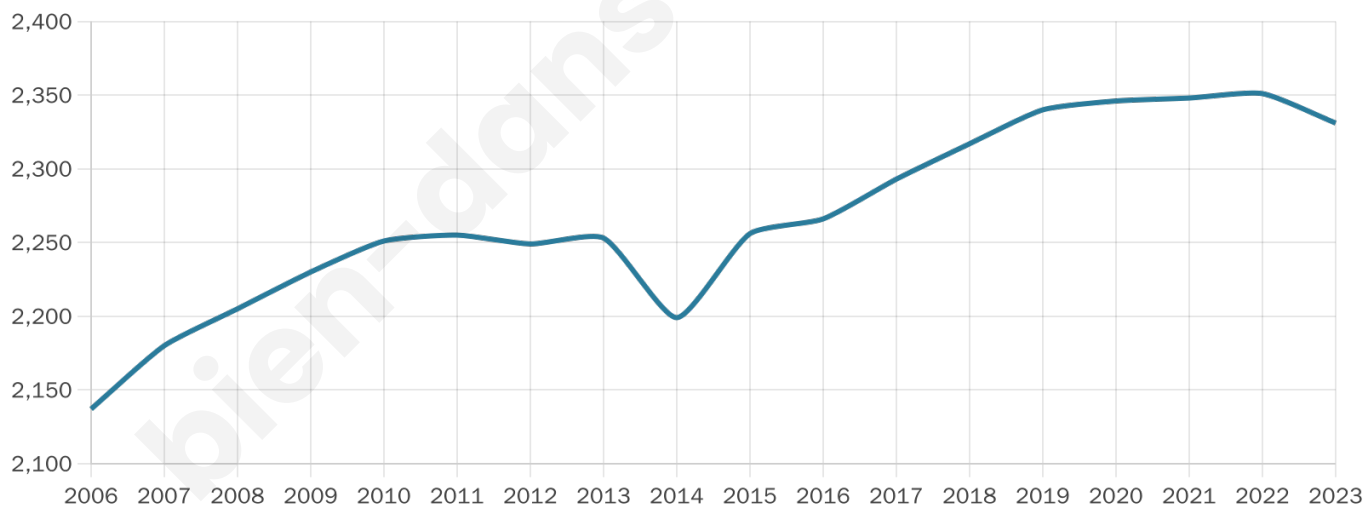

Nombre d'habitants

2 331

Age moyen

43 ans

Pop active

46.3%

Taux chômage

5.1%

Pop densité

167 h/km²

Revenu moyen

24 500 €/an

Evolution du nombre d'habitants

Sources : Institut national de la statistique et des études économiques (insee) selon Les dernières parutions officielles de 2024 portant sur les années 2020, 2021 et 2022.

Tranche d'âge

Activité professionnelle

Niveau de diplôme

Composition des ménages

Profils électoraux

Premier tour

	Emmanuel MACRON	26.10 %
	Jean-Luc MÉLENCHON	21.83 %
	Marine LE PEN	21.27 %
	Yannick JADOT	7.18 %
	Valérie PÉCRESSE	6.33 %
	Éric ZEMMOUR	5.19 %
	Nicolas DUPONT- AIGNAN	3.84 %
	Fabien ROUSSEL	2.49 %
	Jean LASSALLE	2.42 %
	Anne HIDALGO	1.85 %
	Nathalie ARTHAUD	0.78 %
	Philippe POUTOU	0.71 %