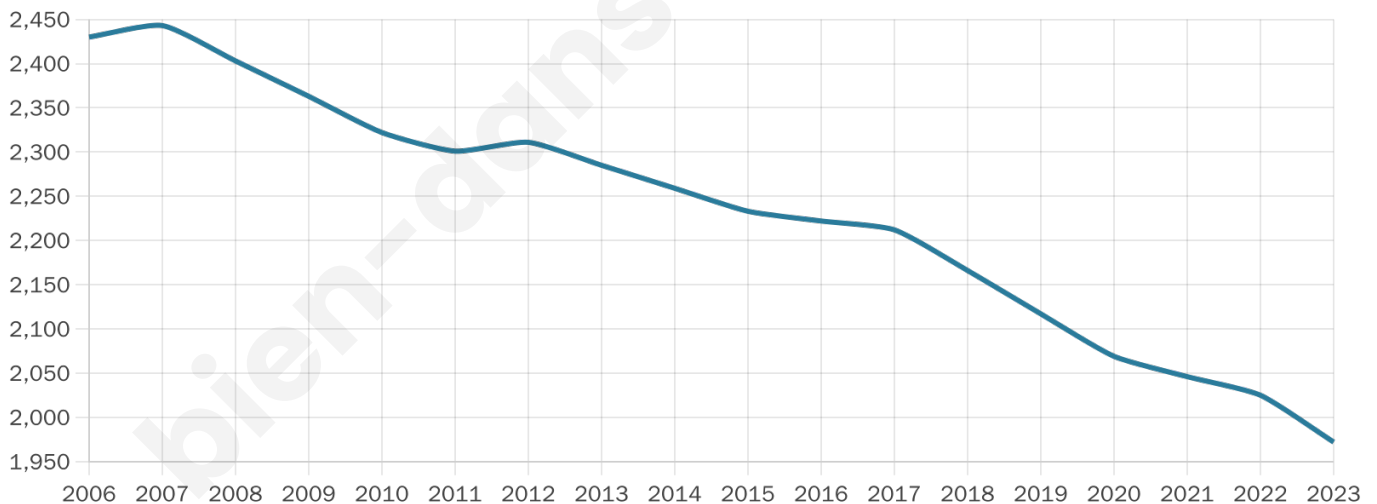

Age moyen

50 ans

Pop active

38.5%

Taux chômage

14%

Pop densité

99 h/km²

Revenu moyen

21 530 €/an

Evolution du nombre d'habitants

Sources : Institut national de la statistique et des études économiques (insee) selon Les dernières parutions officielles de 2024 portant sur les années 2020, 2021 et 2022.