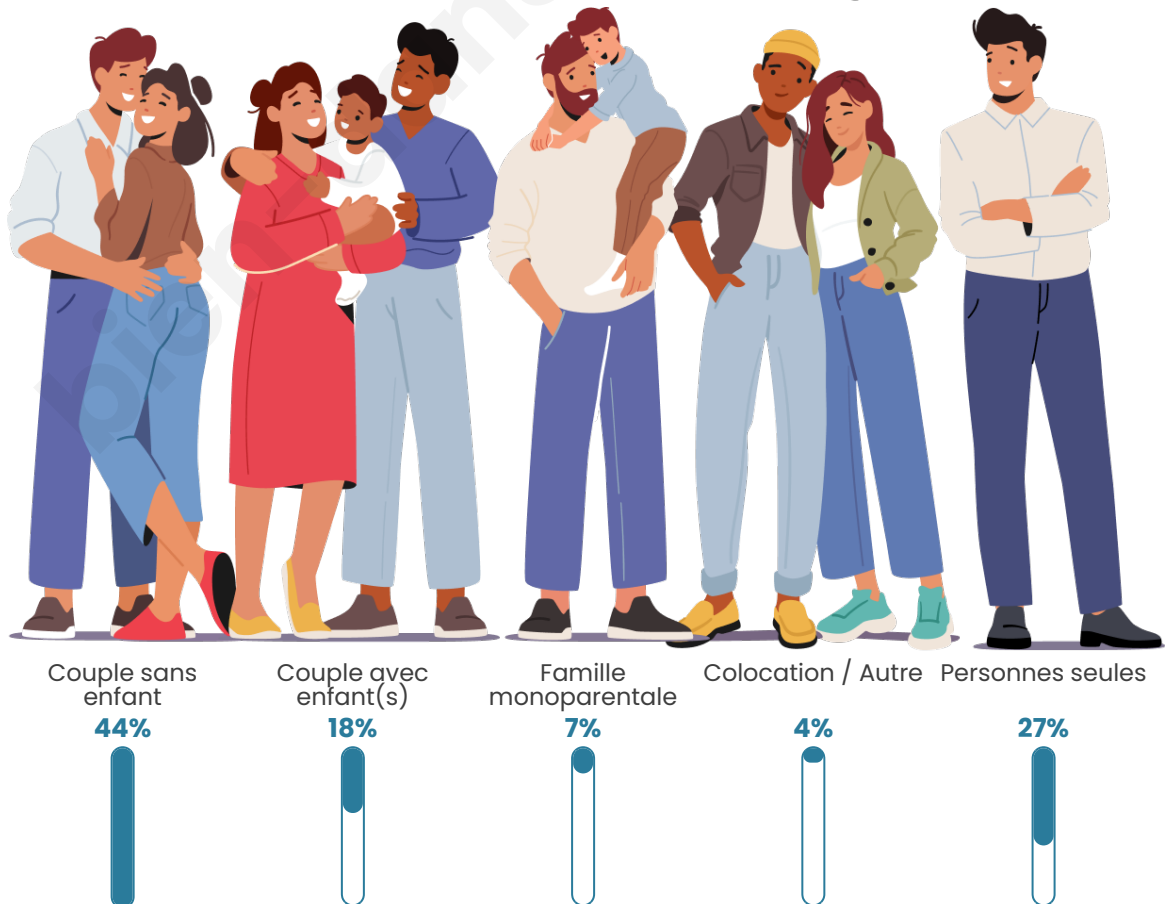

Tranche d'âge

Activité professionnelle

Niveau de diplôme

Composition des ménages

Profils électoraux

Premier tour

	Marine LE PEN	33.75 %
	Emmanuel MACRON	25.22 %
	Jean-Luc MÉLENCHON	12.79 %
	Éric ZEMMOUR	6.84 %
	Valérie PÉCRESSE	5.60 %
	Jean LASSALLE	3.73 %
	Fabien ROUSSEL	3.55 %
	Anne HIDALGO	2.58 %
	Yannick JADOT	2.22 %
	Nicolas DUPONT-AIGNAN	2.04 %
	Philippe POUTOU	0.89 %
	Nathalie ARTHAUD	0.80 %