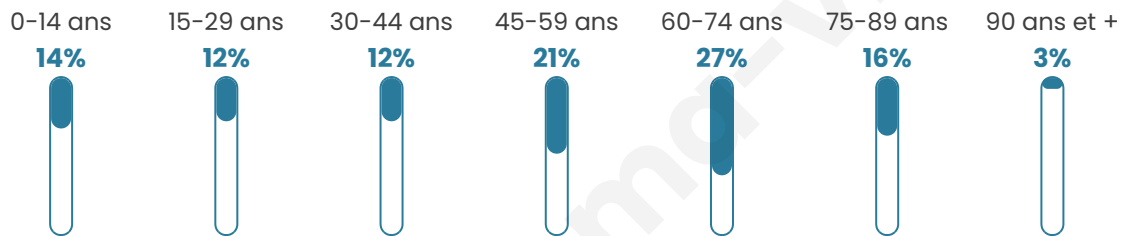

Age moyen

50 ans

Pop active

38.5%

Taux chômage

14%

Pop densité

99 h/km²

Revenu moyen

21 530 €/an

Evolution du nombre d'habitants

Sources : Institut national de la statistique et des études économiques (insee) selon Les dernières parutions officielles de 2024 portant sur les années 2020, 2021 et 2022.

Tranche d'âge

Activité professionnelle

Niveau de diplôme

Composition des ménages

Profils électoraux

Premier tour

	Marine LE PEN	33.75 %
	Emmanuel MACRON	25.22 %
	Jean-Luc MÉLENCHON	12.79 %
	Éric ZEMMOUR	6.84 %
	Valérie PÉCRESSE	5.60 %
	Jean LASSALLE	3.73 %
	Fabien ROUSSEL	3.55 %
	Anne HIDALGO	2.58 %
	Yannick JADOT	2.22 %
	Nicolas DUPONT-AIGNAN	2.04 %
	Philippe POUTOU	0.89 %
	Nathalie ARTHAUD	0.80 %

1 583 inscrits

Participation : 73.28%

Votes blancs : 2.24%

Votes nuls : 0.69%

Second tour

	Emmanuel MACRON	45,69 %
	Marine LE PEN	54,31 %

1 582 inscrits

Participation : 75.54%