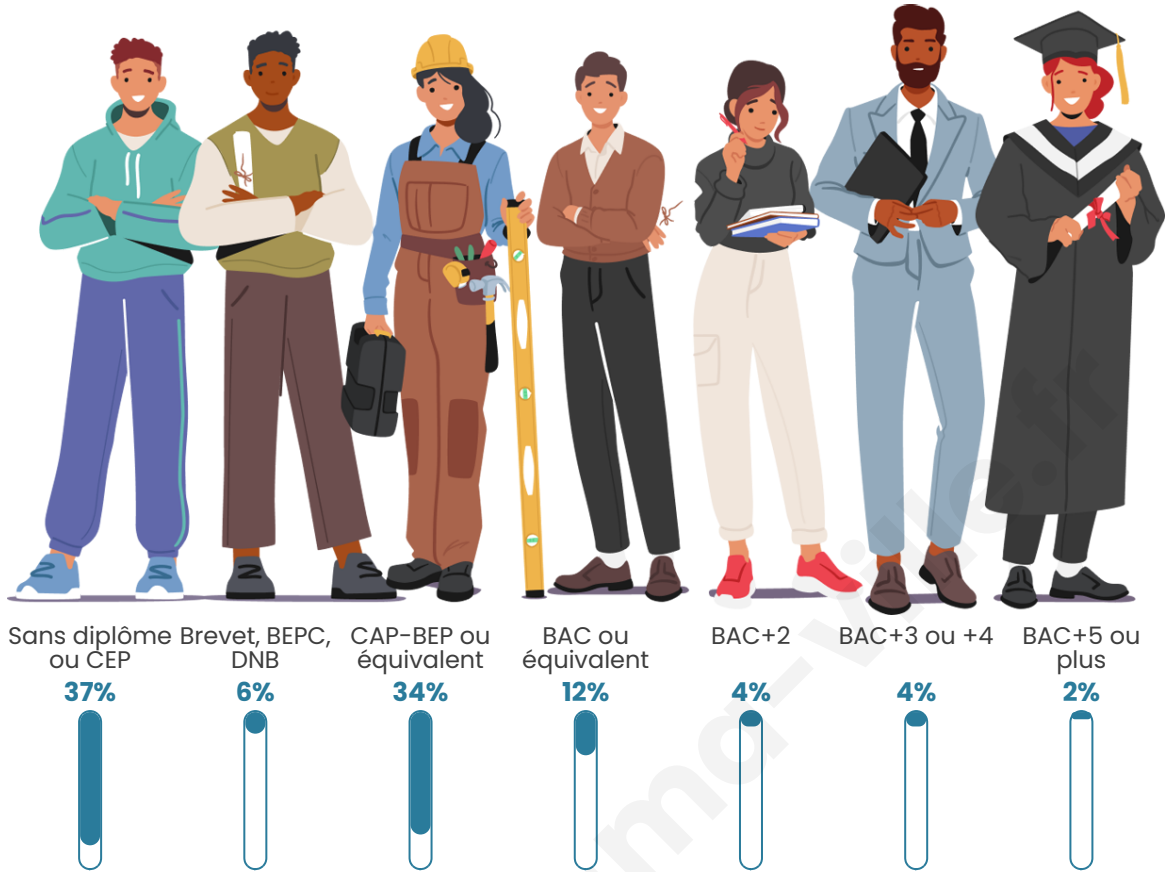

Age moyen

50 ans

Pop active

38.5%

Taux chômage

14%

Pop densité

99 h/km²

Tranche d'âge

Activité professionnelle

Niveau de diplôme

Composition des ménages

Profils électoraux

Premier tour

	Marine LE PEN	33.75 %
	Emmanuel MACRON	25.22 %
	Jean-Luc MÉLENCHON	12.79 %
	Éric ZEMMOUR	6.84 %
	Valérie PÉCRESSE	5.60 %
	Jean LASSALLE	3.73 %
	Fabien ROUSSEL	3.55 %
	Anne HIDALGO	2.58 %
	Yannick JADOT	2.22 %
	Nicolas DUPONT-AIGNAN	2.04 %
	Philippe POUTOU	0.89 %
	Nathalie ARTHAUD	0.80 %