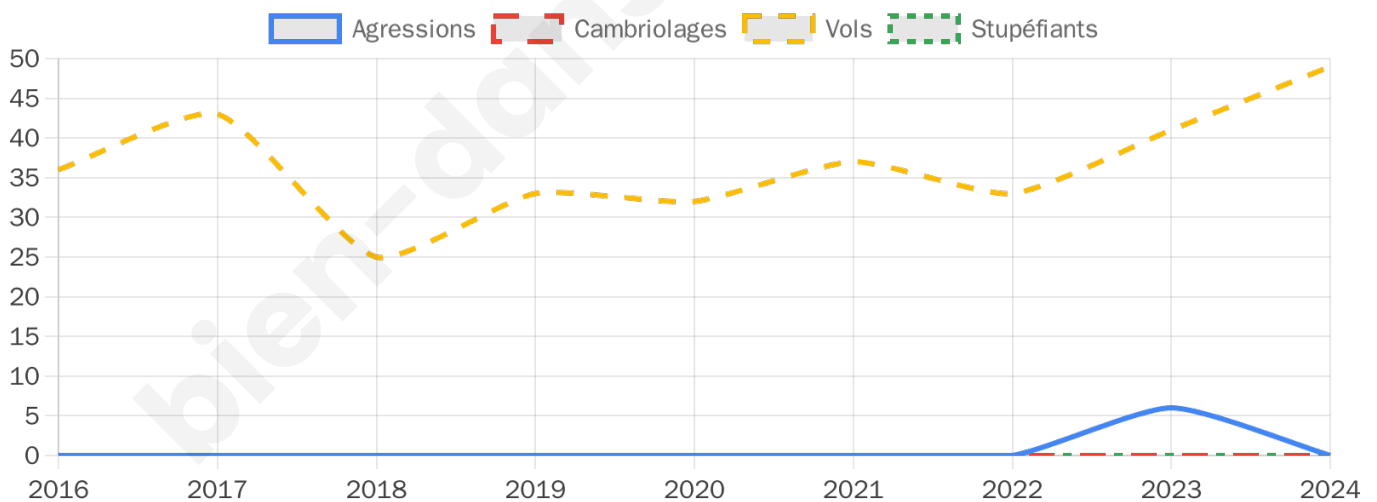

Sécurité

Agressions physiques / sexuelles

0

Cambriolages

0

Vols / dégradations

49

Stupéfiants

0

Evolution du nombre d'infractions