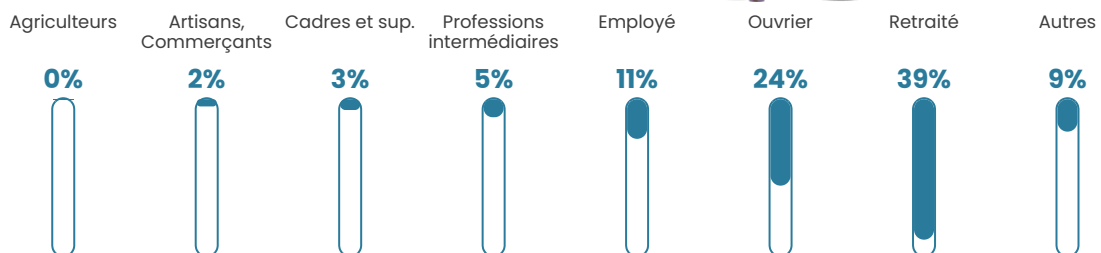

Revenu moyen

21 530 €/an

Evolution du nombre d'habitants

Sources : Institut national de la statistique et des études économiques (insee) selon Les dernières parutions officielles de 2024 portant sur les années 2020, 2021 et 2022.

Tranche d'âge

Activité professionnelle

Niveau de diplôme

Composition des ménages

Profils électoraux

Premier tour

	Marine LE PEN	33.75 %
	Emmanuel MACRON	25.22 %
	Jean-Luc MÉLENCHON	12.79 %
	Éric ZEMMOUR	6.84 %
	Valérie PÉCRESSE	5.60 %
	Jean LASSALLE	3.73 %
	Fabien ROUSSEL	3.55 %
	Anne HIDALGO	2.58 %
	Yannick JADOT	2.22 %
	Nicolas DUPONT-AIGNAN	2.04 %
	Philippe POUTOU	0.89 %
	Nathalie ARTHAUD	0.80 %