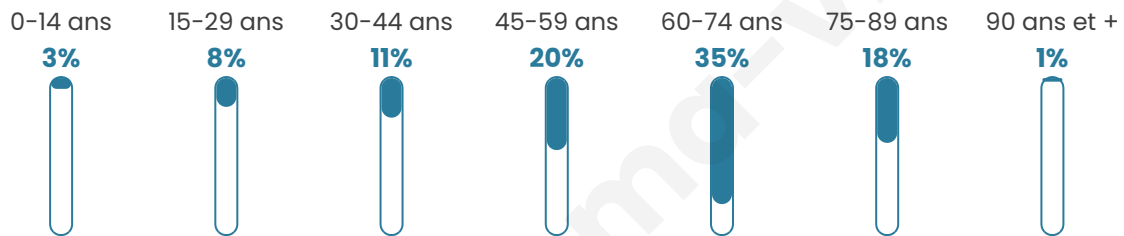

154

Age moyen

58 ans

Pop active

37.7%

Taux chômage

6.9%

Pop densité

6 h/km²

Revenu moyen

NC

Evolution du nombre d'habitants

Sources : Institut national de la statistique et des études économiques (insee) selon Les dernières parutions officielles de 2024 portant sur les années 2020, 2021 et 2022.

Tranche d'âge

Activité professionnelle

Niveau de diplôme

Composition des ménages

Profils électoraux

Premier tour

	Emmanuel MACRON	43.27 %
	Marine LE PEN	25.00 %
	Jean-Luc MÉLENCHON	6.73 %
	Valérie PÉCRESE	5.77 %
	Fabien ROUSSEL	3.85 %
	Jean LASSALLE	3.85 %
	Éric ZEMMOUR	2.88 %
	Anne HIDALGO	2.88 %
	Nathalie ARTHAUD	1.92 %
	Yannick JADOT	1.92 %
	Philippe POUTOU	0.96 %
	Nicolas DUPONT-AIGNAN	0.96 %

149 inscrits

Participation : 69.8%
Votes blancs : 0.00%
Votes nuls : 0.00%

Second tour

	Emmanuel MACRON	64,42 %
	Marine LE PEN	35,58 %

149 inscrits

Participation : 75.17%
Votes blancs : 6.25%
Votes nuls : 0.89%