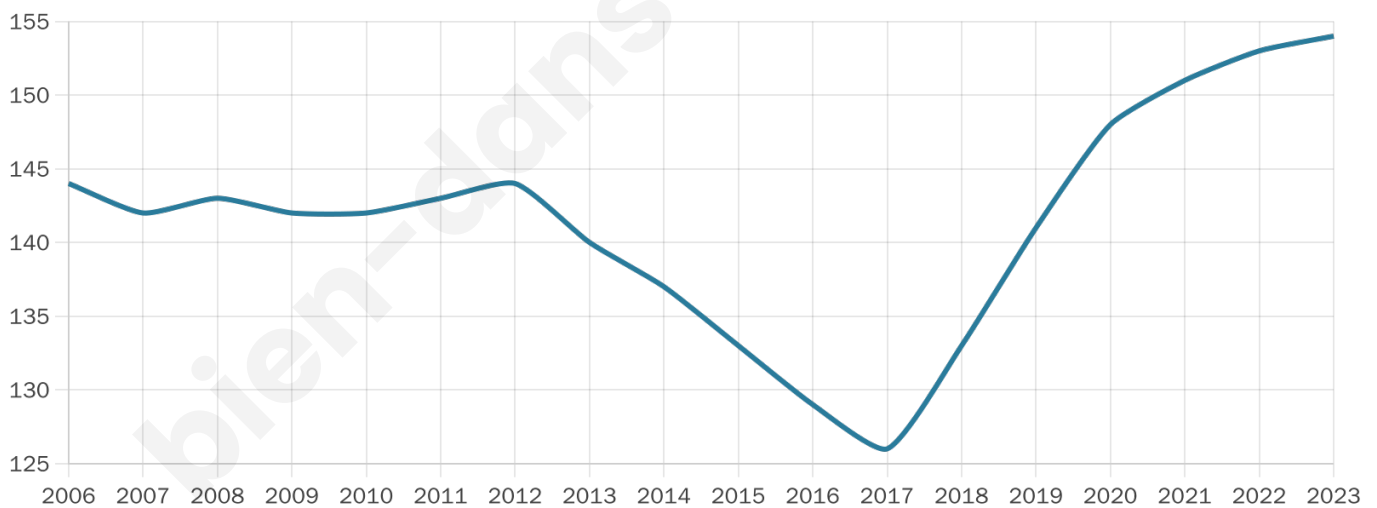

Version web

Ville de Besse

Présenté par

BIEN dans
ma **VILLE** 

Sommaire

Situation géographique	3
Statistiques sur la population	4
Evolution du nombre d'habitants	4
Tranche d'âge	5
0-14 ans	5
15-29 ans	5
30-44 ans	5
45-59 ans	5
60-74 ans	5
75-89 ans	5
90 ans et +	5
Activité professionnelle	5
Agriculteurs	5
Artisans, Commerçants	5
Cadres et sup.	5
Professions intermédiaires	5
Employé	5
Ouvrier	5
Retraité	5
Autres	5
Niveau de diplôme	6
Sans diplôme ou CEP	6
Brevet, BEPC, DNB	6
CAP-BEP ou équivalent	6
BAC ou équivalent	6
BAC+2	6
BAC+3 ou +4	6
BAC+5 ou plus	6
Composition des ménages	6
Couple sans enfant	6
Couple avec enfant(s)	6
Famille monoparentale	6
Colocation / Autre	6
Personnes seules	6
Profil électoraux	7
Premier tour	7
Sécurité	8
Evolution du nombre d'infractions	8
Pour comparer	9
Services à la population	10
Commerce	10
Éducation	10
Villes autour de Besse	11
Avis sur la ville de Besse	12
Moyenne par critère	12
Villes autour de Besse	12
Répartition des avis par note	12
Répartition des avis par note	12

154

Age moyen

58 ans

Pop active

37.7%

Taux chômage

6.9%

Pop densité

6 h/km²

Revenu moyen

NC

Evolution du nombre d'habitants

Sources : Institut national de la statistique et des études économiques (insee) selon Les dernières parutions officielles de 2024 portant sur les années 2020, 2021 et 2022.