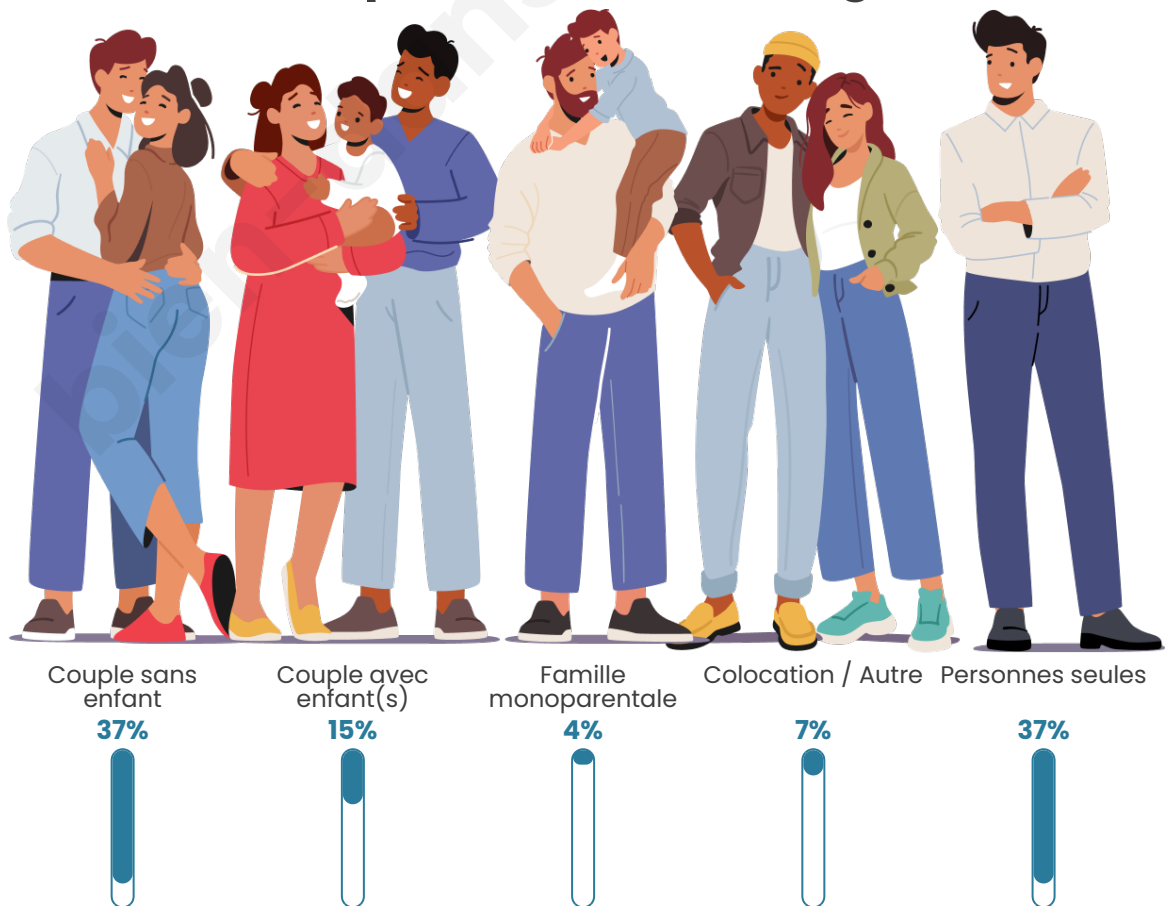

Tranche d'âge

Activité professionnelle

Niveau de diplôme

Composition des ménages

Profils électoraux

Premier tour

	Emmanuel MACRON	43.27 %
	Marine LE PEN	25.00 %
	Jean-Luc MÉLENCHON	6.73 %
	Valérie PÉCRESE	5.77 %
	Fabien ROUSSEL	3.85 %
	Jean LASSALLE	3.85 %
	Éric ZEMMOUR	2.88 %
	Anne HIDALGO	2.88 %
	Nathalie ARTHAUD	1.92 %
	Yannick JADOT	1.92 %
	Philippe POUTOU	0.96 %
	Nicolas DUPONT-AIGNAN	0.96 %