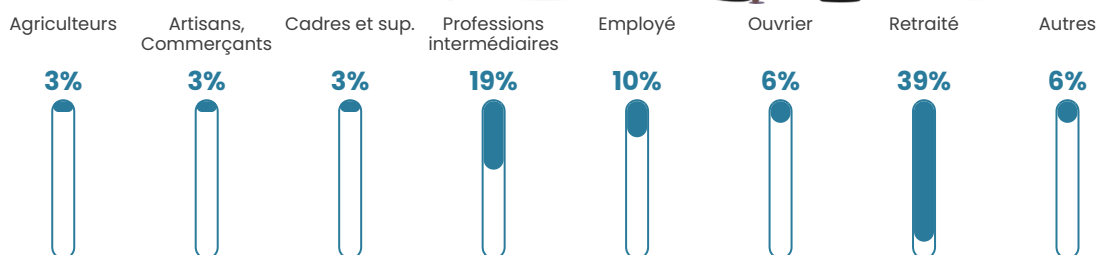

154

Age moyen

58 ans

Pop active

37.7%

Taux chômage

6.9%

Pop densité

6 h/km²

Revenu moyen

NC

Evolution du nombre d'habitants

Sources : Institut national de la statistique et des études économiques (insee) selon Les dernières parutions officielles de 2024 portant sur les années 2020, 2021 et 2022.

Tranche d'âge

Activité professionnelle

Niveau de diplôme

Composition des ménages

Profils électoraux

Premier tour

	Emmanuel MACRON	43.27 %
	Marine LE PEN	25.00 %
	Jean-Luc MÉLENCHON	6.73 %
	Valérie PÉCRESE	5.77 %
	Fabien ROUSSEL	3.85 %
	Jean LASSALLE	3.85 %
	Éric ZEMMOUR	2.88 %
	Anne HIDALGO	2.88 %
	Nathalie ARTHAUD	1.92 %
	Yannick JADOT	1.92 %
	Philippe POUTOU	0.96 %
	Nicolas DUPONT-AIGNAN	0.96 %