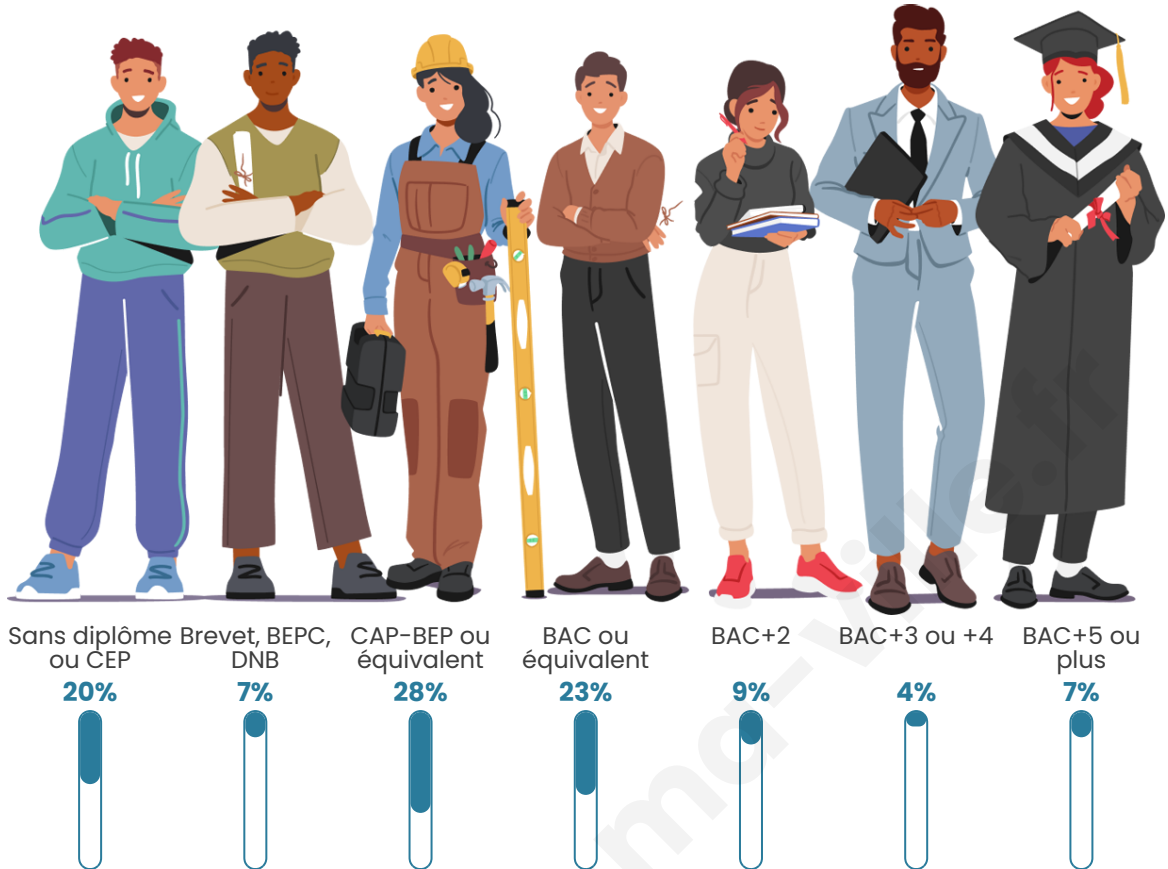

154

Age moyen

58 ans

Pop active

37.7%

Taux chômage

6.9%

Pop densité

Tranche d'âge

Activité professionnelle

Niveau de diplôme

Composition des ménages

Profils électoraux

Premier tour

	Emmanuel MACRON	43.27 %
	Marine LE PEN	25.00 %
	Jean-Luc MÉLENCHON	6.73 %
	Valérie PÉCRESE	5.77 %
	Fabien ROUSSEL	3.85 %
	Jean LASSALLE	3.85 %
	Éric ZEMMOUR	2.88 %
	Anne HIDALGO	2.88 %
	Nathalie ARTHAUD	1.92 %
	Yannick JADOT	1.92 %
	Philippe POUTOU	0.96 %
	Nicolas DUPONT-AIGNAN	0.96 %