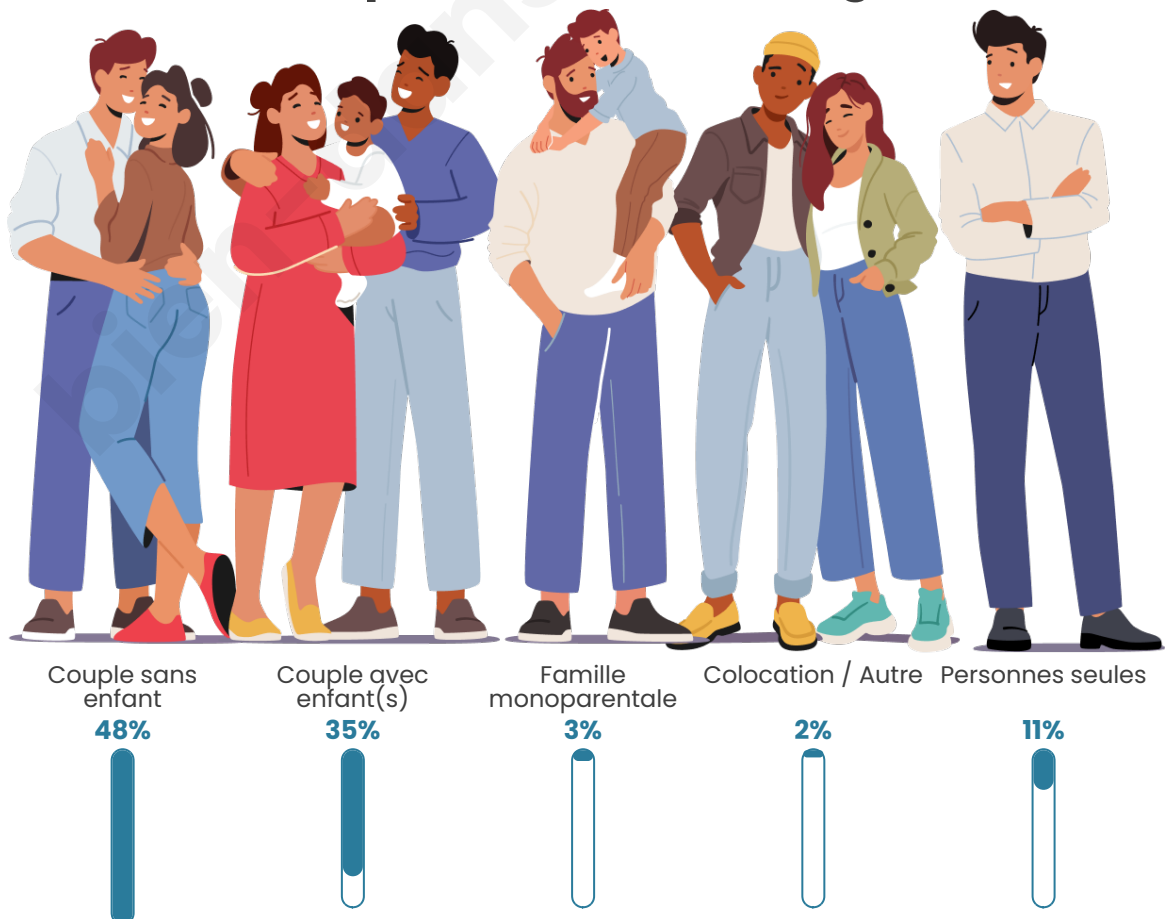

Tranche d'âge

Activité professionnelle

Niveau de diplôme

Composition des ménages

Profils électoraux

Premier tour

	Marine LE PEN	31.07 %
	Emmanuel MACRON	22.14 %
	Jean-Luc MÉLENCHON	12.86 %
	Jean LASSALLE	10.71 %
	Éric ZEMMOUR	7.86 %
	Yannick JADOT	6.07 %
	Valérie PÉCRESSE	4.64 %
	Fabien ROUSSEL	1.43 %
	Nicolas DUPONT-AIGNAN	1.43 %
	Philippe POUTOU	1.07 %
	Anne HIDALGO	0.71 %
	Nathalie ARTHAUD	0.00 %