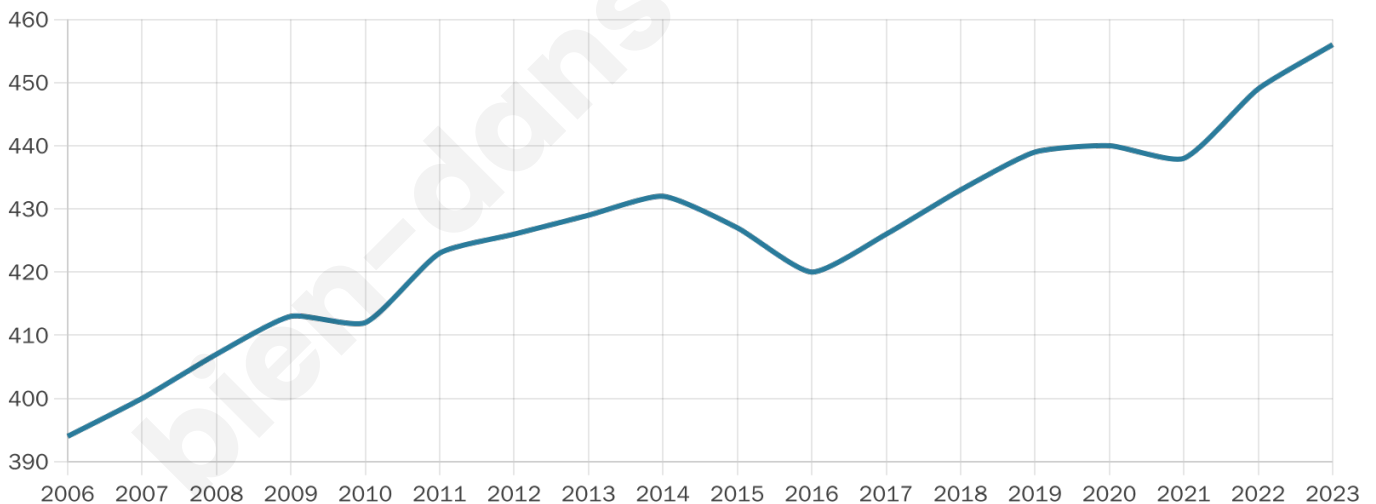

Age moyen

42 ans

Pop active

39.9%

Taux chômage

4.8%

Pop densité

46 h/km²

Revenu moyen

22 130 €/an

Evolution du nombre d'habitants

Sources : Institut national de la statistique et des études économiques (insee) selon Les dernières parutions officielles de 2024 portant sur les années 2020, 2021 et 2022.