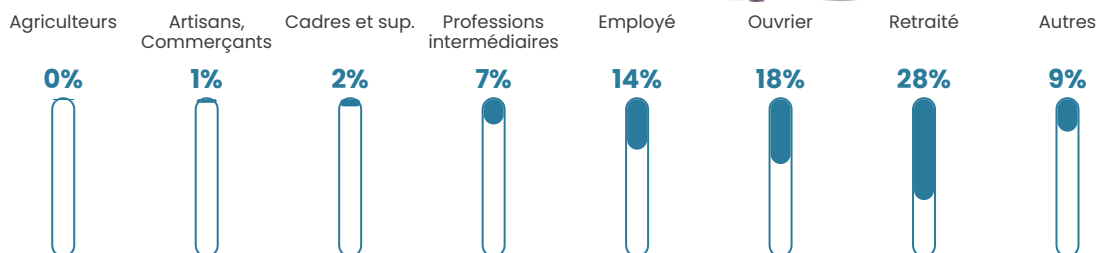

Revenu moyen

22 130 €/an

Evolution du nombre d'habitants

Sources : Institut national de la statistique et des études économiques (insee) selon Les dernières parutions officielles de 2024 portant sur les années 2020, 2021 et 2022.

Tranche d'âge

Activité professionnelle

Niveau de diplôme

Composition des ménages

Profils électoraux

Premier tour

	Marine LE PEN	31.07 %
	Emmanuel MACRON	22.14 %
	Jean-Luc MÉLENCHON	12.86 %
	Jean LASSALLE	10.71 %
	Éric ZEMMOUR	7.86 %
	Yannick JADOT	6.07 %
	Valérie PÉCRESSE	4.64 %
	Fabien ROUSSEL	1.43 %
	Nicolas DUPONT-AIGNAN	1.43 %
	Philippe POUTOU	1.07 %
	Anne HIDALGO	0.71 %
	Nathalie ARTHAUD	0.00 %