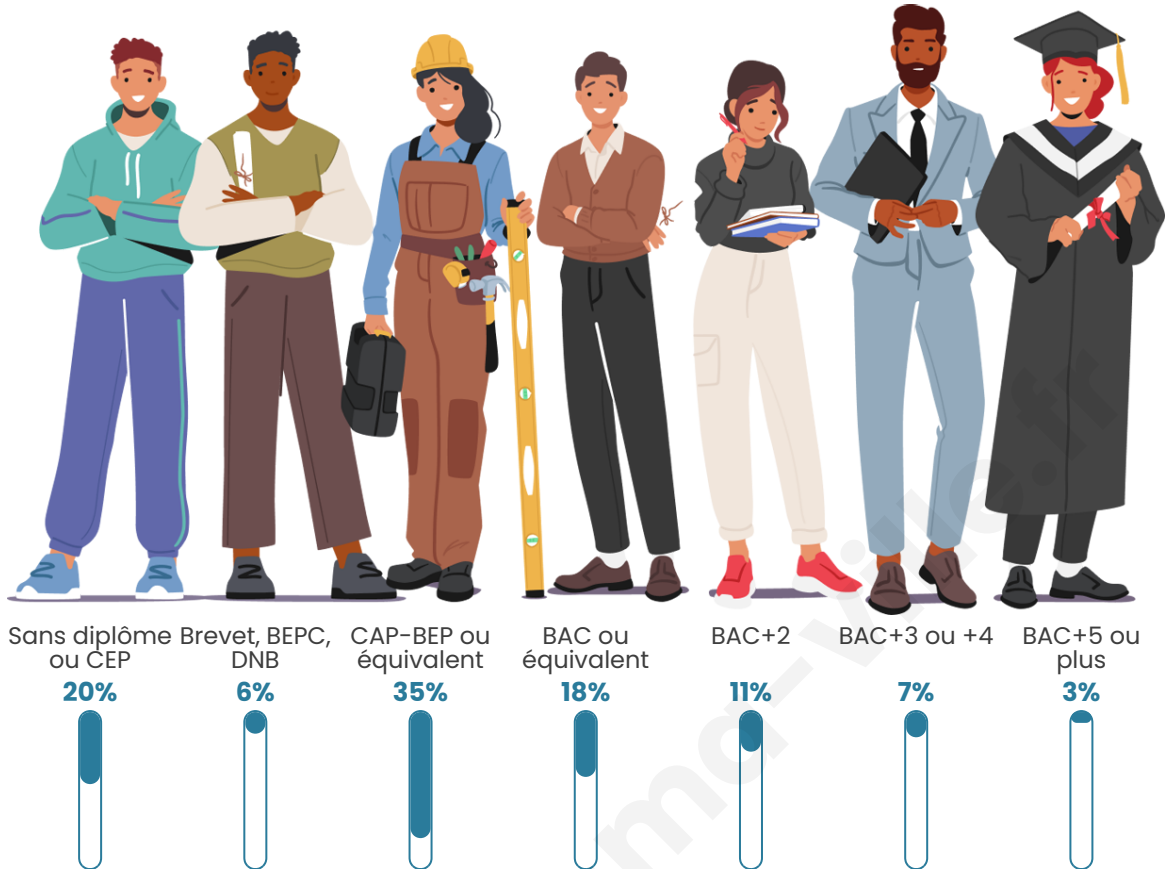

Age moyen

42 ans

Pop active

39.9%

Taux chômage

4.8%

Pop densité

46 h/km²

Tranche d'âge

Activité professionnelle

Niveau de diplôme

Composition des ménages

Profils électoraux

Premier tour

	Marine LE PEN	31.07 %
	Emmanuel MACRON	22.14 %
	Jean-Luc MÉLENCHON	12.86 %
	Jean LASSALLE	10.71 %
	Éric ZEMMOUR	7.86 %
	Yannick JADOT	6.07 %
	Valérie PÉCRESSE	4.64 %
	Fabien ROUSSEL	1.43 %
	Nicolas DUPONT-AIGNAN	1.43 %
	Philippe POUTOU	1.07 %
	Anne HIDALGO	0.71 %
	Nathalie ARTHAUD	0.00 %