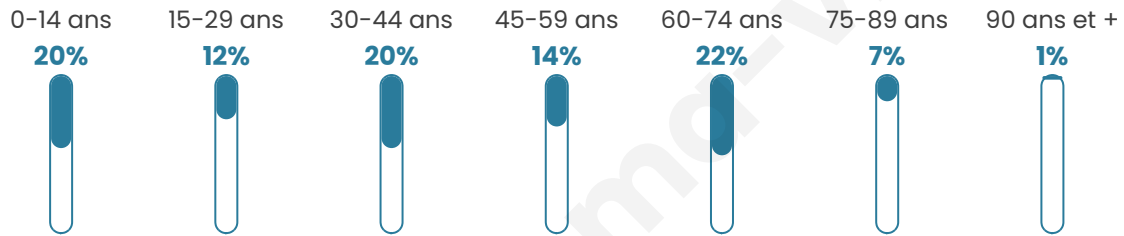

Age moyen

42 ans

Pop active

39.9%

Taux chômage

4.8%

Pop densité

46 h/km²

Revenu moyen

22 130 €/an

Evolution du nombre d'habitants

Sources : Institut national de la statistique et des études économiques (insee) selon Les dernières parutions officielles de 2024 portant sur les années 2020, 2021 et 2022.

Tranche d'âge

Activité professionnelle

Niveau de diplôme

Composition des ménages

Profils électoraux

Premier tour

	Marine LE PEN	31.07 %
	Emmanuel MACRON	22.14 %
	Jean-Luc MÉLENCHON	12.86 %
	Jean LASSALLE	10.71 %
	Éric ZEMMOUR	7.86 %
	Yannick JADOT	6.07 %
	Valérie PÉCRESSE	4.64 %
	Fabien ROUSSEL	1.43 %
	Nicolas DUPONT-AIGNAN	1.43 %
	Philippe POUTOU	1.07 %
	Anne HIDALGO	0.71 %
	Nathalie ARTHAUD	0.00 %