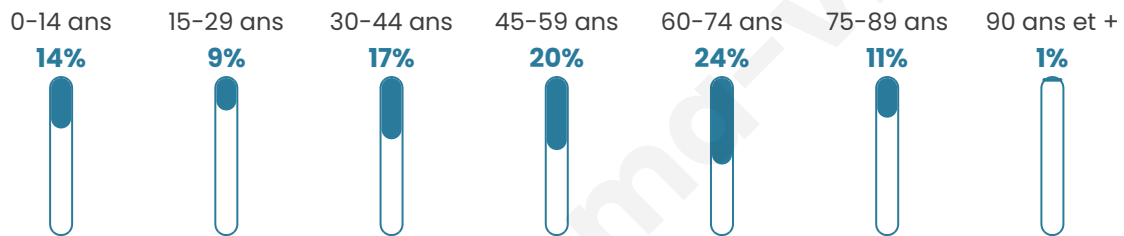

234

Age moyen

47 ans

Pop active

39.3%

Taux chômage

9.6%

Pop densité

14 h/km²

Revenu moyen

19 950 €/an

Evolution du nombre d'habitants

Sources : Institut national de la statistique et des études économiques (insee) selon Les dernières parutions officielles de 2024 portant sur les années 2020, 2021 et 2022.

Tranche d'âge

Activité professionnelle

Niveau de diplôme

Composition des ménages

Profils électoraux

Premier tour

	Marine LE PEN	29.11 %
	Emmanuel MACRON	17.09 %
	Jean-Luc MÉLENCHON	16.46 %
	Éric ZEMMOUR	10.13 %
	Jean LASSALLE	6.96 %
	Yannick JADOT	5.70 %
	Valérie PÉCRESE	5.70 %
	Fabien ROUSSEL	3.16 %
	Anne HIDALGO	1.90 %
	Nicolas DUPONT-AIGNAN	1.90 %
	Philippe POUTOU	1.27 %
	Nathalie ARTHAUD	0.63 %

186 inscrits

Participation : 87.1%
Votes blancs : 1.23%
Votes nuls : 1.23%

Second tour

	Emmanuel MACRON	49,65 %
	Marine LE PEN	50,35 %

186 inscrits

Participation : 80.65%
Votes blancs : 2.67%
Votes nuls : 2%