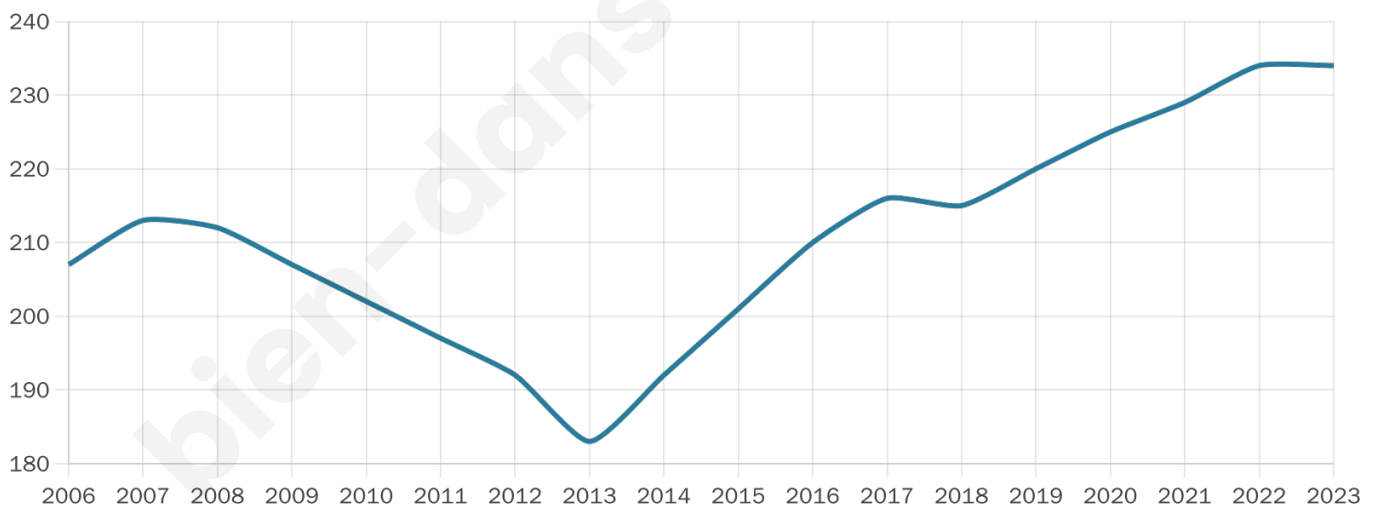

234

Age moyen

47 ans

Pop active

39.3%

Taux chômage

9.6%

Pop densité

14 h/km²

Revenu moyen

19 950 €/an

Evolution du nombre d'habitants

Sources : Institut national de la statistique et des études économiques (insee) selon Les dernières parutions officielles de 2024 portant sur les années 2020, 2021 et 2022.