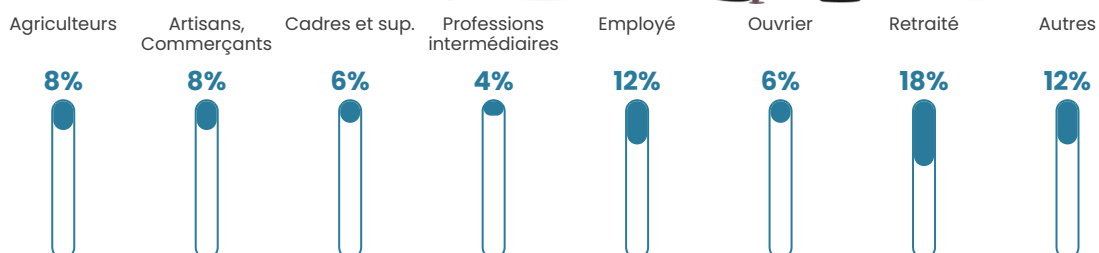

14 h/km²

Revenu moyen

19 950 €/an

Evolution du nombre d'habitants

Sources : Institut national de la statistique et des études économiques (insee) selon Les dernières parutions officielles de 2024 portant sur les années 2020, 2021 et 2022.

Tranche d'âge

Activité professionnelle

Niveau de diplôme

Composition des ménages

Profils électoraux

Premier tour

	Marine LE PEN	29.11 %
	Emmanuel MACRON	17.09 %
	Jean-Luc MÉLENCHON	16.46 %
	Éric ZEMMOUR	10.13 %
	Jean LASSALLE	6.96 %
	Yannick JADOT	5.70 %
	Valérie PÉCRESE	5.70 %
	Fabien ROUSSEL	3.16 %
	Anne HIDALGO	1.90 %
	Nicolas DUPONT-AIGNAN	1.90 %
	Philippe POUTOU	1.27 %
	Nathalie ARTHAUD	0.63 %