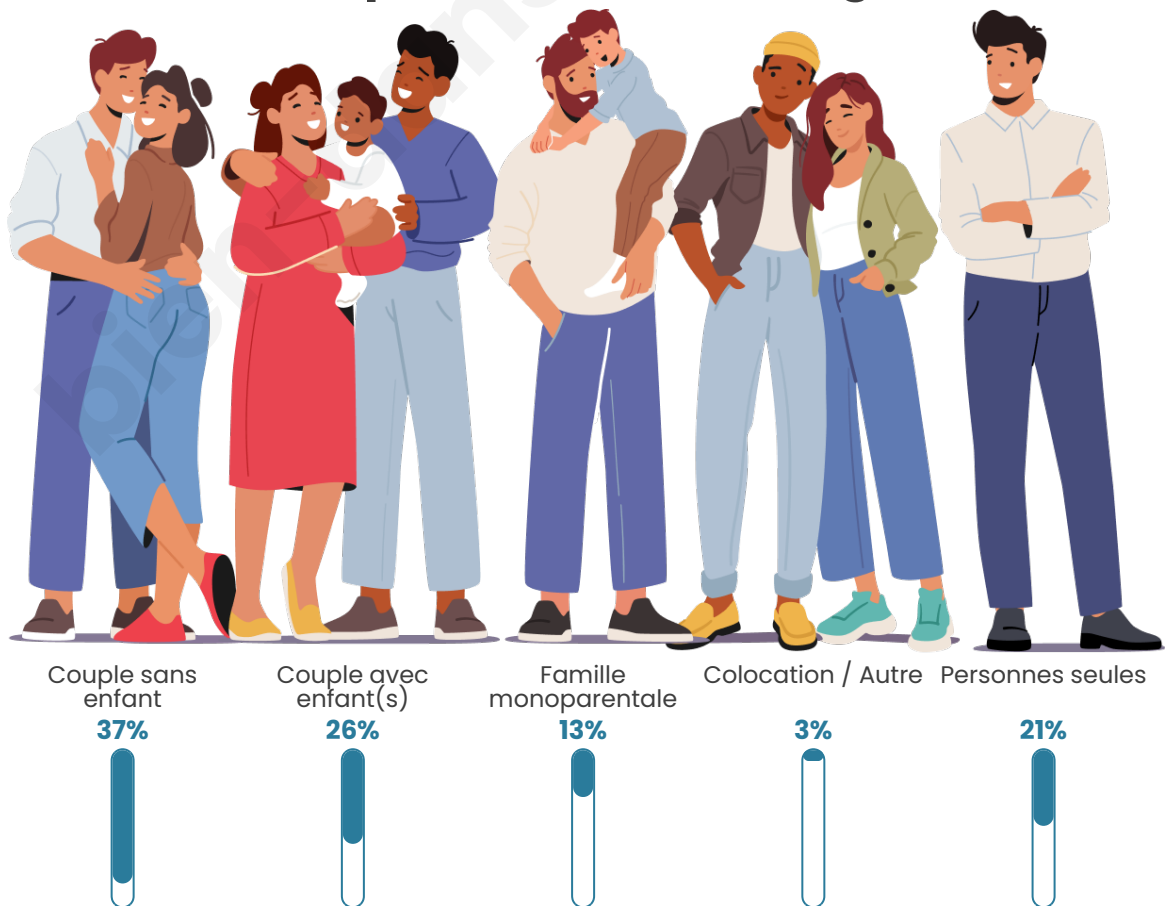

Tranche d'âge

Activité professionnelle

Niveau de diplôme

Composition des ménages

Profils électoraux

Premier tour

	Marine LE PEN	29.11 %
	Emmanuel MACRON	17.09 %
	Jean-Luc MÉLENCHON	16.46 %
	Éric ZEMMOUR	10.13 %
	Jean LASSALLE	6.96 %
	Yannick JADOT	5.70 %
	Valérie PÉCRESE	5.70 %
	Fabien ROUSSEL	3.16 %
	Anne HIDALGO	1.90 %
	Nicolas DUPONT-AIGNAN	1.90 %
	Philippe POUTOU	1.27 %
	Nathalie ARTHAUD	0.63 %