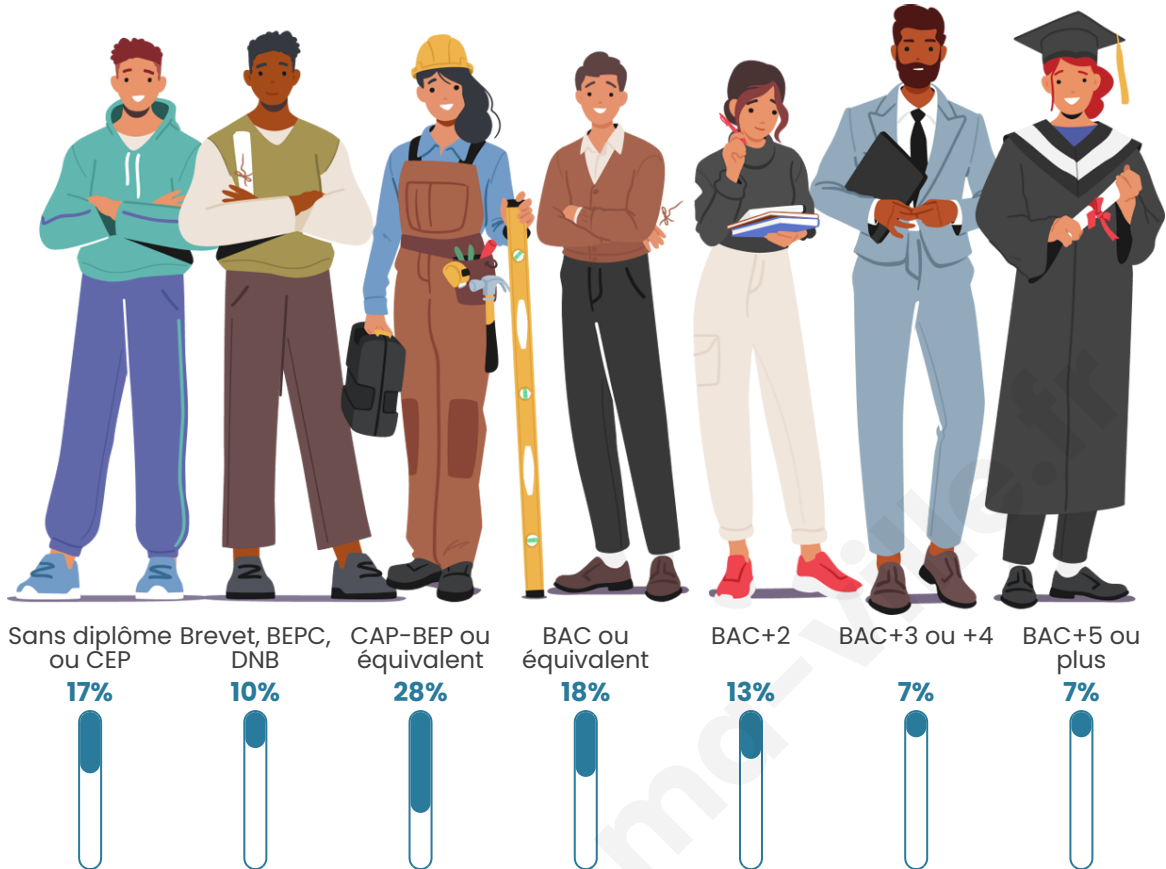

Tranche d'âge

Activité professionnelle

Niveau de diplôme

Composition des ménages

Profils électoraux

Premier tour

	Marine LE PEN	29.11 %
	Emmanuel MACRON	17.09 %
	Jean-Luc MÉLENCHON	16.46 %
	Éric ZEMMOUR	10.13 %
	Jean LASSALLE	6.96 %
	Yannick JADOT	5.70 %
	Valérie PÉCRESE	5.70 %
	Fabien ROUSSEL	3.16 %
	Anne HIDALGO	1.90 %
	Nicolas DUPONT-AIGNAN	1.90 %
	Philippe POUTOU	1.27 %
	Nathalie ARTHAUD	0.63 %