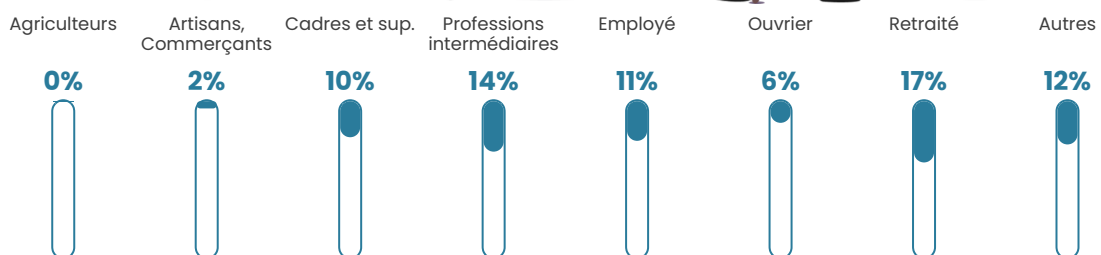

Revenu moyen

26 780 €/an

Evolution du nombre d'habitants

Sources : Institut national de la statistique et des études économiques (insee) selon Les dernières parutions officielles de 2024 portant sur les années 2020, 2021 et 2022.

Tranche d'âge

Activité professionnelle

Niveau de diplôme

Composition des ménages

Profils électoraux

Premier tour

	Emmanuel MACRON	26.24 %
	Jean-Luc MÉLENCHON	24.70 %
	Marine LE PEN	22.58 %
	Éric ZEMMOUR	7.01 %
	Valérie PÉCRESE	5.99 %
	Yannick JADOT	4.74 %
	Fabien ROUSSEL	2.38 %
	Nicolas DUPONT- AIGNAN	2.20 %
	Jean LASSALLE	1.96 %
	Anne HIDALGO	1.20 %
	Philippe POUTOU	0.68 %
	Nathalie ARTHAUD	0.31 %