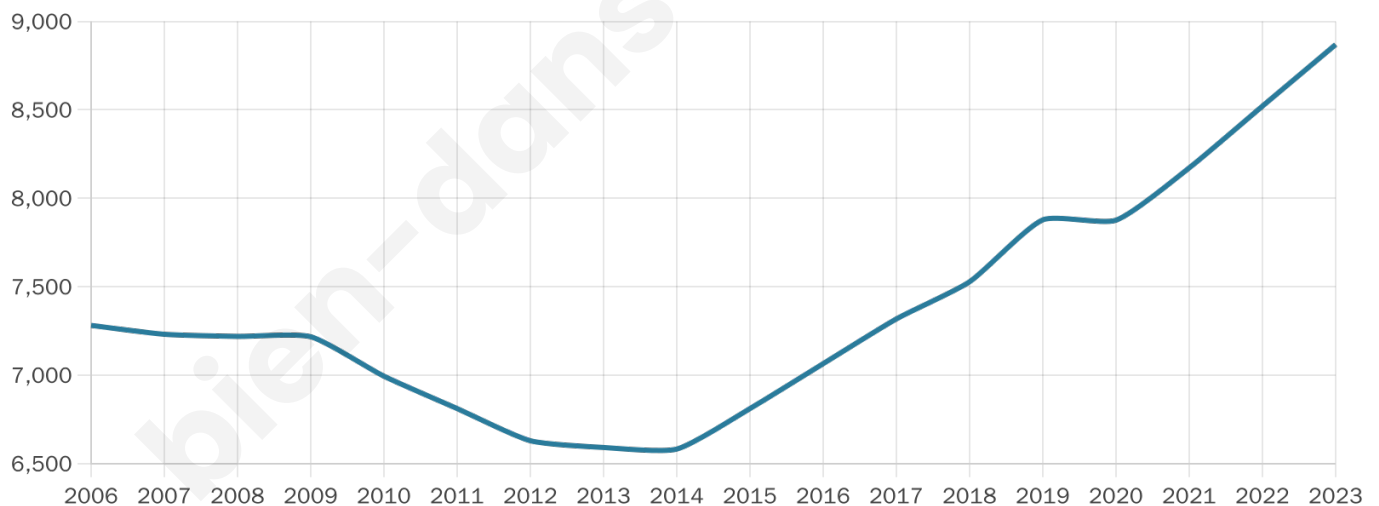

Version web

Ville de Bessancourt

Présenté par

BIEN dans
ma **VILLE** 

Sommaire

Situation géographique	3
Statistiques sur la population	4
Evolution du nombre d'habitants	4
Tranche d'âge	5
0-14 ans	5
15-29 ans	5
30-44 ans	5
45-59 ans	5
60-74 ans	5
75-89 ans	5
90 ans et +	5
Activité professionnelle	5
Agriculteurs	5
Artisans, Commerçants	5
Cadres et sup.	5
Professions intermédiaires	5
Employé	5
Ouvrier	5
Retraité	5
Autres	5
Niveau de diplôme	6
Sans diplôme ou CEP	6
Brevet, BEPC, DNB	6
CAP-BEP ou équivalent	6
BAC ou équivalent	6
BAC+2	6
BAC+3 ou +4	6
BAC+5 ou plus	6
Composition des ménages	6
Couple sans enfant	6
Couple avec enfant(s)	6
Famille monoparentale	6
Colocation / Autre	6
Personnes seules	6
Profils électoraux	7
Premier tour	7
Sécurité	8
Evolution du nombre d'infractions	8
Pour comparer	9
Services à la population	10
Commerce	10
Éducation	10
Villes autour de Bessancourt	11
Avis sur la ville de Bessancourt	12
Moyenne par critère	12
Villes autour de Bessancourt	12
Répartition des avis par note	12
Répartition des avis par note	12

Age moyen

39 ans

Pop active

47.4%

Taux chômage

6.6%

Pop densité

1 478 h/km²

Revenu moyen

26 780 €/an

Evolution du nombre d'habitants

Sources : Institut national de la statistique et des études économiques (insee) selon Les dernières parutions officielles de 2024 portant sur les années 2020, 2021 et 2022.