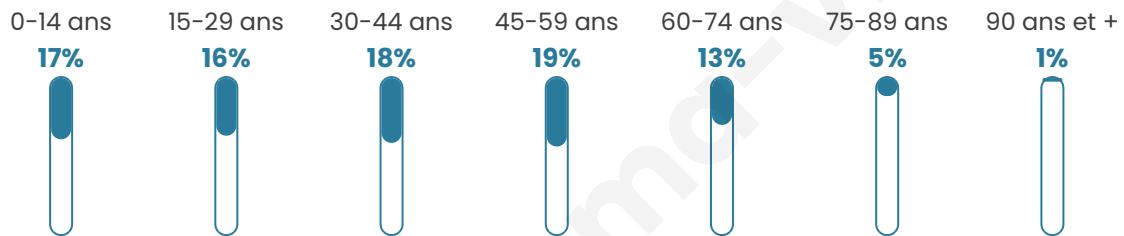

Age moyen

39 ans

Pop active

47.4%

Taux chômage

6.6%

Pop densité

1 478 h/km²

Revenu moyen

26 780 €/an

Evolution du nombre d'habitants

Sources : Institut national de la statistique et des études économiques (insee) selon Les dernières parutions officielles de 2024 portant sur les années 2020, 2021 et 2022.

Tranche d'âge

Activité professionnelle

Niveau de diplôme

Composition des ménages

Profils électoraux

Premier tour

	Emmanuel MACRON	26.24 %
	Jean-Luc MÉLENCHON	24.70 %
	Marine LE PEN	22.58 %
	Éric ZEMMOUR	7.01 %
	Valérie PÉCRESE	5.99 %
	Yannick JADOT	4.74 %
	Fabien ROUSSEL	2.38 %
	Nicolas DUPONT- AIGNAN	2.20 %
	Jean LASSALLE	1.96 %
	Anne HIDALGO	1.20 %
	Philippe POUTOU	0.68 %
	Nathalie ARTHAUD	0.31 %

5 164 inscrits

Participation : 75.87%

Votes blancs : 1.79%

Votes nuls : 0.66%

Second tour

	Emmanuel MACRON	60,44 %
	Marine LE PEN	39,56 %

5 168 inscrits

Participation : 69.93%