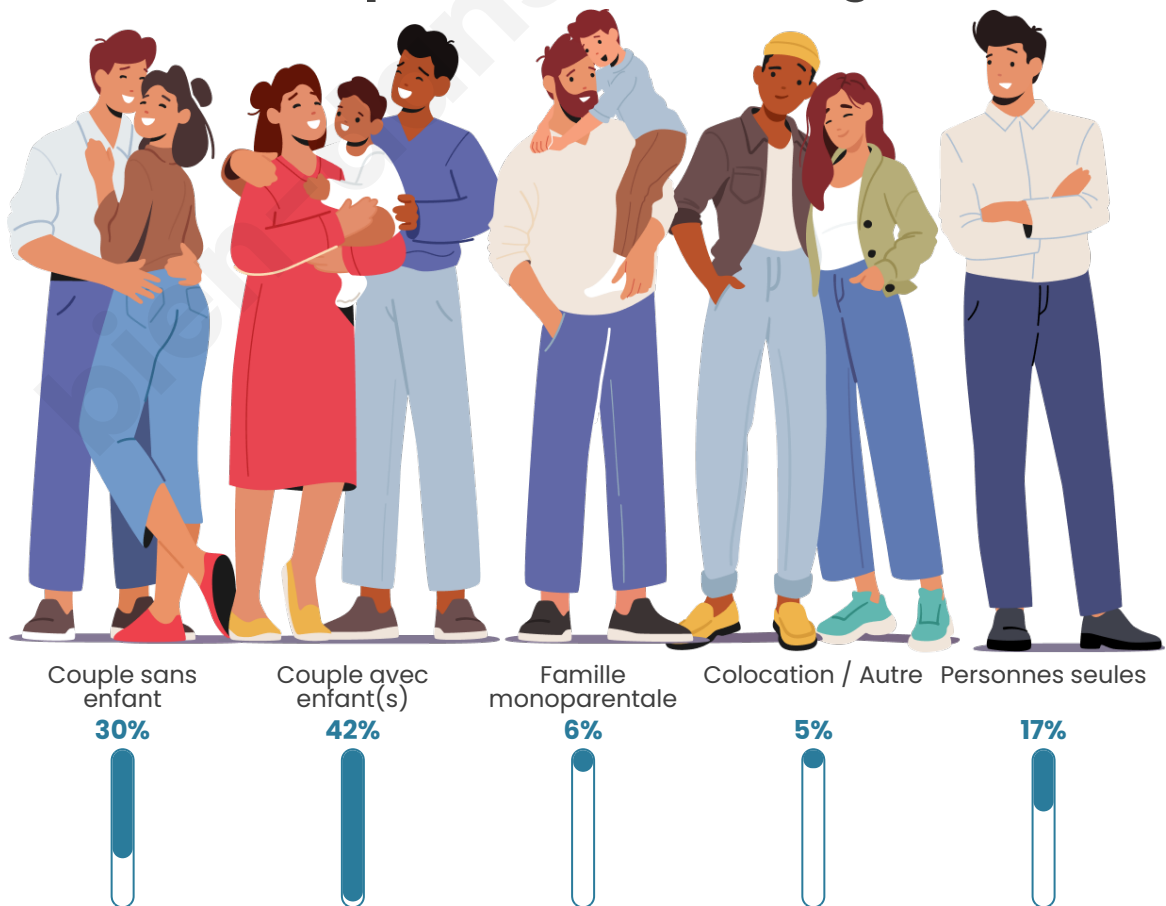

Tranche d'âge

Activité professionnelle

Niveau de diplôme

Composition des ménages

Profils électoraux

Premier tour

	Emmanuel MACRON	26.24 %
	Jean-Luc MÉLENCHON	24.70 %
	Marine LE PEN	22.58 %
	Éric ZEMMOUR	7.01 %
	Valérie PÉCRESE	5.99 %
	Yannick JADOT	4.74 %
	Fabien ROUSSEL	2.38 %
	Nicolas DUPONT- AIGNAN	2.20 %
	Jean LASSALLE	1.96 %
	Anne HIDALGO	1.20 %
	Philippe POUTOU	0.68 %
	Nathalie ARTHAUD	0.31 %