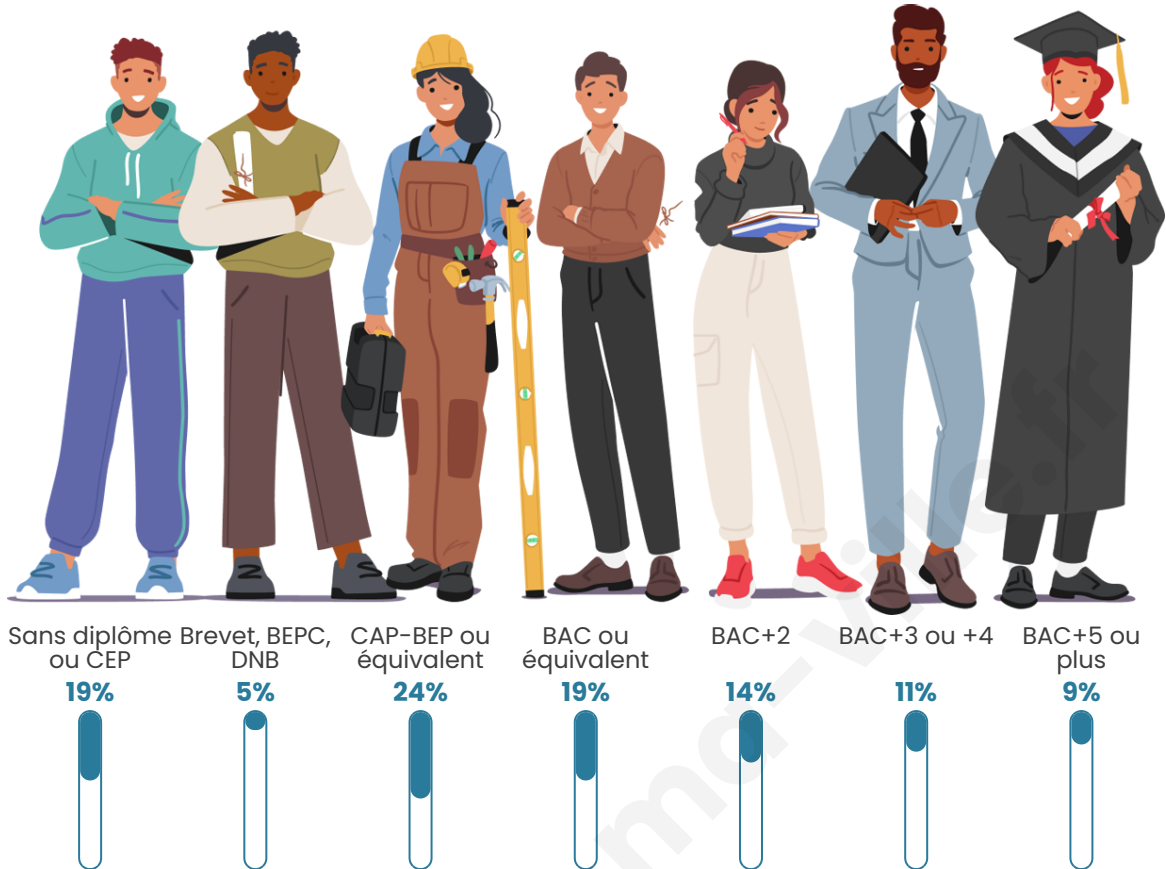

Age moyen

39 ans

Pop active

47.4%

Taux chômage

6.6%

Pop densité

1 478 h/km²

Tranche d'âge

Activité professionnelle

Niveau de diplôme

Composition des ménages

Profils électoraux

Premier tour

	Emmanuel MACRON	26.24 %
	Jean-Luc MÉLENCHON	24.70 %
	Marine LE PEN	22.58 %
	Éric ZEMMOUR	7.01 %
	Valérie PÉCRESE	5.99 %
	Yannick JADOT	4.74 %
	Fabien ROUSSEL	2.38 %
	Nicolas DUPONT- AIGNAN	2.20 %
	Jean LASSALLE	1.96 %
	Anne HIDALGO	1.20 %
	Philippe POUTOU	0.68 %
	Nathalie ARTHAUD	0.31 %