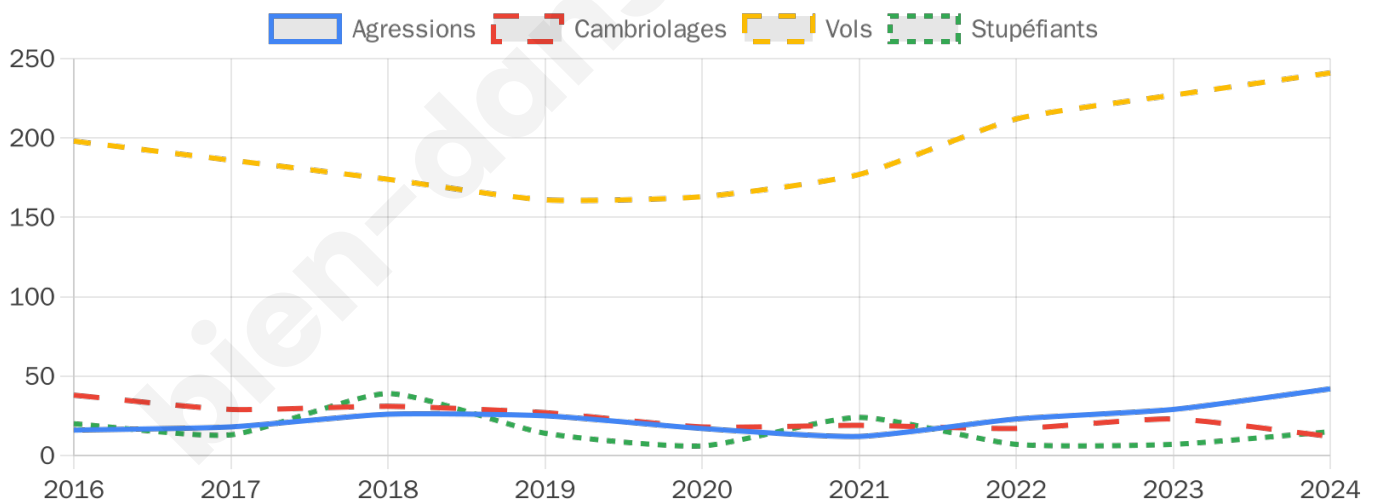

5 164 inscrits

Participation : 75.87%

Votes blancs : 1.79%

Votes nuls : 0.66%

Second tour

	Emmanuel MACRON	60,44 %
	Marine LE PEN	39,56 %

5 168 inscrits

Participation : 69.93%

Votes blancs : 6.67%

Votes nuls : 1.22%

Sécurité

Agressions physiques / sexuelles

42

Cambriolages

12

Vols / dégradations

241

Stupéfiants

15

Evolution du nombre d'infractions

Pour comparer

(en proportion du nombre d'habitants)

Sources : Bases statistiques communale, départementale et régionale de la délinquance enregistrée par la police et la gendarmerie nationales selon les dernières parutions officielles de 2025 portant sur l'année 2024 ([data.gouv](https://data.gouv.fr)).