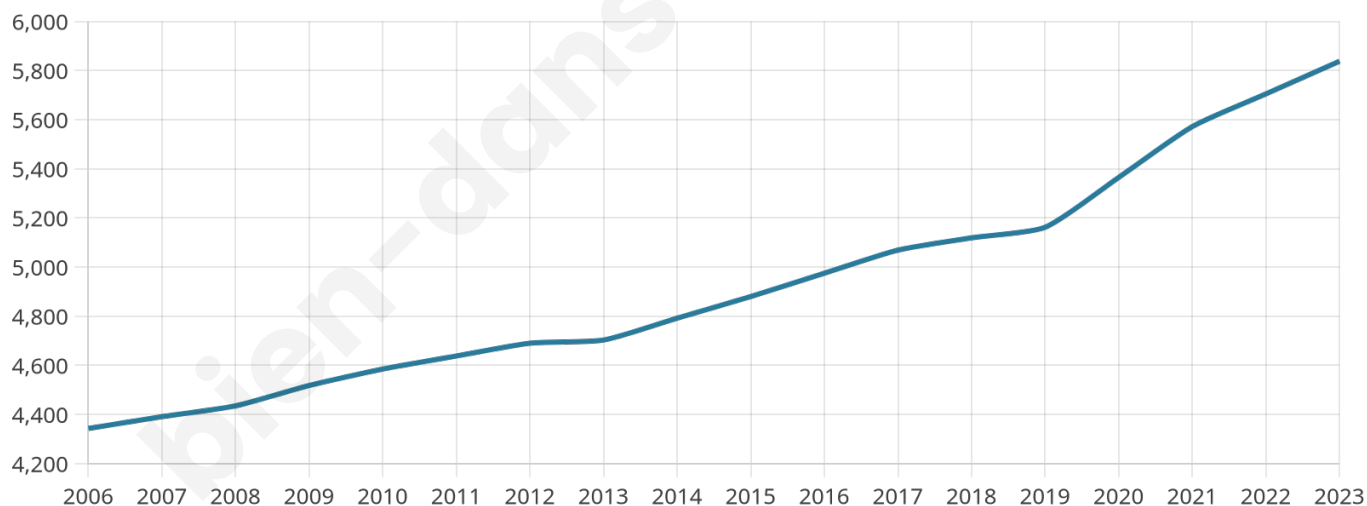

Version web

Ville de Bessan

Présenté par

BIEN dans
ma **VILLE** 

Sommaire

Situation géographique	3
Statistiques sur la population	4
Evolution du nombre d'habitants	4
Tranche d'âge	5
<i>0-14 ans</i>	5
<i>15-29 ans</i>	5
<i>30-44 ans</i>	5
<i>45-59 ans</i>	5
<i>60-74 ans</i>	5
<i>75-89 ans</i>	5
<i>90 ans et +</i>	5
Activité professionnelle	5
<i>Agriculteurs</i>	5
<i>Artisans, Commerçants</i>	5
<i>Cadres et sup.</i>	5
<i>Professions intermédiaires</i>	5
<i>Employé</i>	5
<i>Ouvrier</i>	5
<i>Retraité</i>	5
<i>Autres</i>	5
Niveau de diplôme	6
<i>Sans diplôme ou CEP</i>	6
<i>Brevet, BEPC, DNB</i>	6
<i>CAP-BEP ou équivalent</i>	6
<i>BAC ou équivalent</i>	6
<i>BAC+2</i>	6
<i>BAC+3 ou +4</i>	6
<i>BAC+5 ou plus</i>	6
Composition des ménages	6
<i>Couple sans enfant</i>	6
<i>Couple avec enfant(s)</i>	6
<i>Famille monoparentale</i>	6
<i>Colocation / Autre</i>	6
<i>Personnes seules</i>	6
Profils électoraux	7
<i>Premier tour</i>	7
Sécurité	8
<i>Evolution du nombre d'infractions</i>	8
<i>Pour comparer</i>	9
Services à la population	10
<i>Commerce</i>	10
<i>Éducation</i>	10
<i>Villes autour de Bessan</i>	11

43 ans

Pop active

42.8%

Taux chômage

11.1%

Pop densité

216 h/km²

Revenu moyen

20 810 €/an

Evolution du nombre d'habitants

Sources : Institut national de la statistique et des études économiques (insee) selon Les dernières parutions officielles de 2024 portant sur les années 2020, 2021 et 2022.