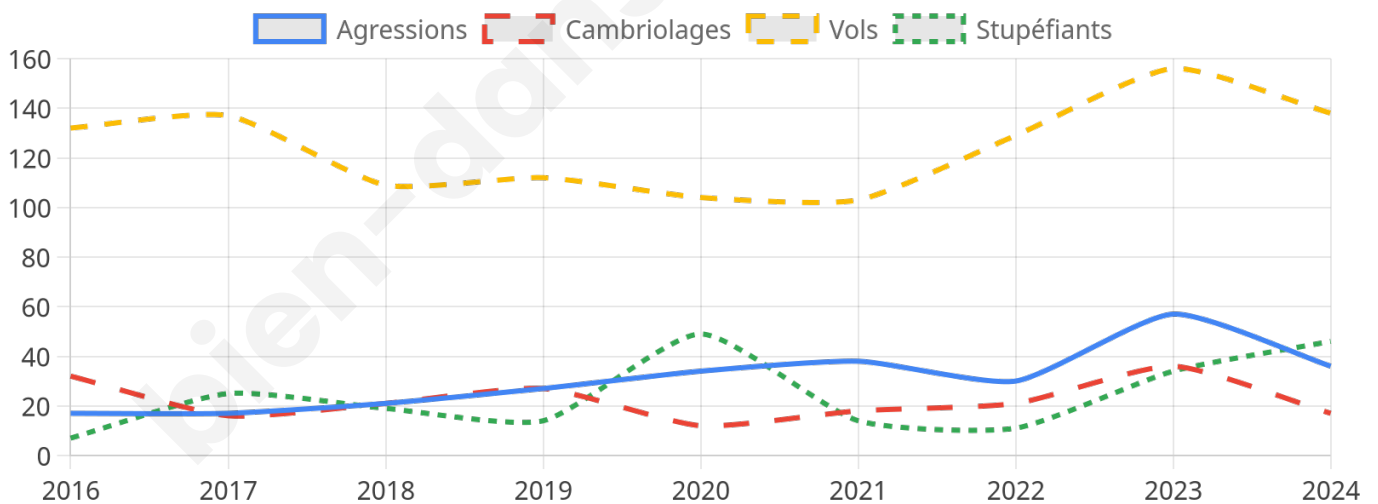

4 059 inscrits

Participation : 77.21%

Votes blancs : 2.52%

Votes nuls : 0.73%

Second tour

	Emmanuel MACRON	32,44 %
	Marine LE PEN	67,56 %

4 060 inscrits

Participation : 74.98%

Votes blancs : 6.21%

Votes nuls : 2.76%

Sécurité

Agressions physiques / sexuelles

36

Cambriolages

17

Vols / dégradations

138

Stupéfiants

46

Evolution du nombre d'infractions

Pour comparer

(en proportion du nombre d'habitants)

Sources : Bases statistiques communale, départementale et régionale de la délinquance enregistrée par la police et la gendarmerie nationales selon les dernières parutions officielles de 2025 portant sur l'année 2024 ([data.gouv](https://data.gouv.fr)).