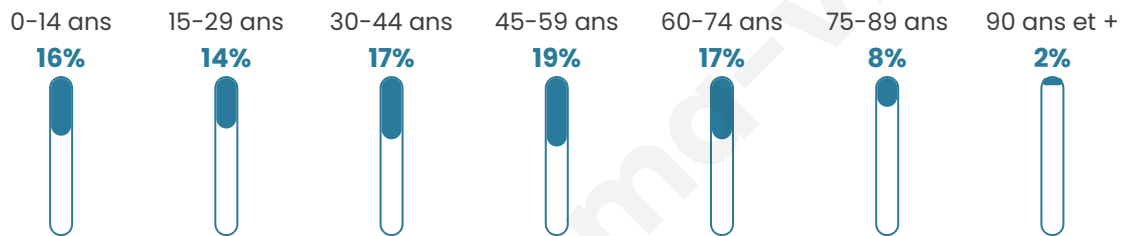

Version web

Ville de Bessan

Présenté par

BIEN dans
ma **VILLE** 

Sommaire

Situation géographique	3
Statistiques sur la population	4
Evolution du nombre d'habitants	4
Tranche d'âge	5
<i>0-14 ans</i>	5
<i>15-29 ans</i>	5
<i>30-44 ans</i>	5
<i>45-59 ans</i>	5
<i>60-74 ans</i>	5
<i>75-89 ans</i>	5
<i>90 ans et +</i>	5
Activité professionnelle	5
<i>Agriculteurs</i>	5
<i>Artisans, Commerçants</i>	5
<i>Cadres et sup.</i>	5
<i>Professions intermédiaires</i>	5
<i>Employé</i>	5
<i>Ouvrier</i>	5
<i>Retraité</i>	5
<i>Autres</i>	5
Niveau de diplôme	6
<i>Sans diplôme ou CEP</i>	6
<i>Brevet, BEPC, DNB</i>	6
<i>CAP-BEP ou équivalent</i>	6
<i>BAC ou équivalent</i>	6
<i>BAC+2</i>	6
<i>BAC+3 ou +4</i>	6
<i>BAC+5 ou plus</i>	6
Composition des ménages	6
<i>Couple sans enfant</i>	6
<i>Couple avec enfant(s)</i>	6
<i>Famille monoparentale</i>	6
<i>Colocation / Autre</i>	6
<i>Personnes seules</i>	6
Profils électoraux	7
<i>Premier tour</i>	7
Sécurité	8
<i>Evolution du nombre d'infractions</i>	8
<i>Pour comparer</i>	9
Services à la population	10
<i>Commerce</i>	10
<i>Éducation</i>	10
<i>Villes autour de Bessan</i>	11

43 ans

Pop active

42.8%

Taux chômage

11.1%

Pop densité

216 h/km²

Revenu moyen

Tranche d'âge

Activité professionnelle

Niveau de diplôme

Composition des ménages

Profils électoraux

Premier tour

	Marine LE PEN	41.75 %
	Jean-Luc MÉLENCHON	18.01 %
	Emmanuel MACRON	14.51 %
	Éric ZEMMOUR	9.30 %
	Jean LASSALLE	5.47 %
	Yannick JADOT	2.31 %
	Fabien ROUSSEL	1.98 %
	Nicolas DUPONT-AIGNAN	1.91 %
	Valérie PÉCRESSE	1.65 %
	Anne HIDALGO	1.52 %
	Philippe POUTOU	0.89 %
	Nathalie ARTHAUD	0.69 %