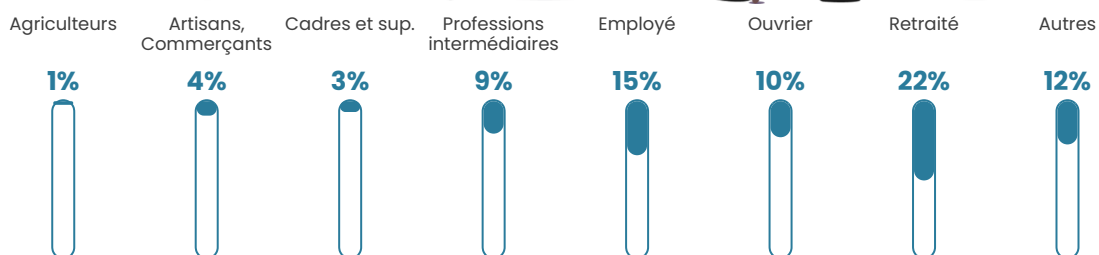

20 810 €/an

Evolution du nombre d'habitants

Sources : Institut national de la statistique et des études économiques (insee) selon Les dernières parutions officielles de 2024 portant sur les années 2020, 2021 et 2022.

Tranche d'âge

Activité professionnelle

Niveau de diplôme

Composition des ménages

Profils électoraux

Premier tour

	Marine LE PEN	41.75 %
	Jean-Luc MÉLENCHON	18.01 %
	Emmanuel MACRON	14.51 %
	Éric ZEMMOUR	9.30 %
	Jean LASSALLE	5.47 %
	Yannick JADOT	2.31 %
	Fabien ROUSSEL	1.98 %
	Nicolas DUPONT-AIGNAN	1.91 %
	Valérie PÉCRESSE	1.65 %
	Anne HIDALGO	1.52 %
	Philippe POUTOU	0.89 %
	Nathalie ARTHAUD	0.69 %