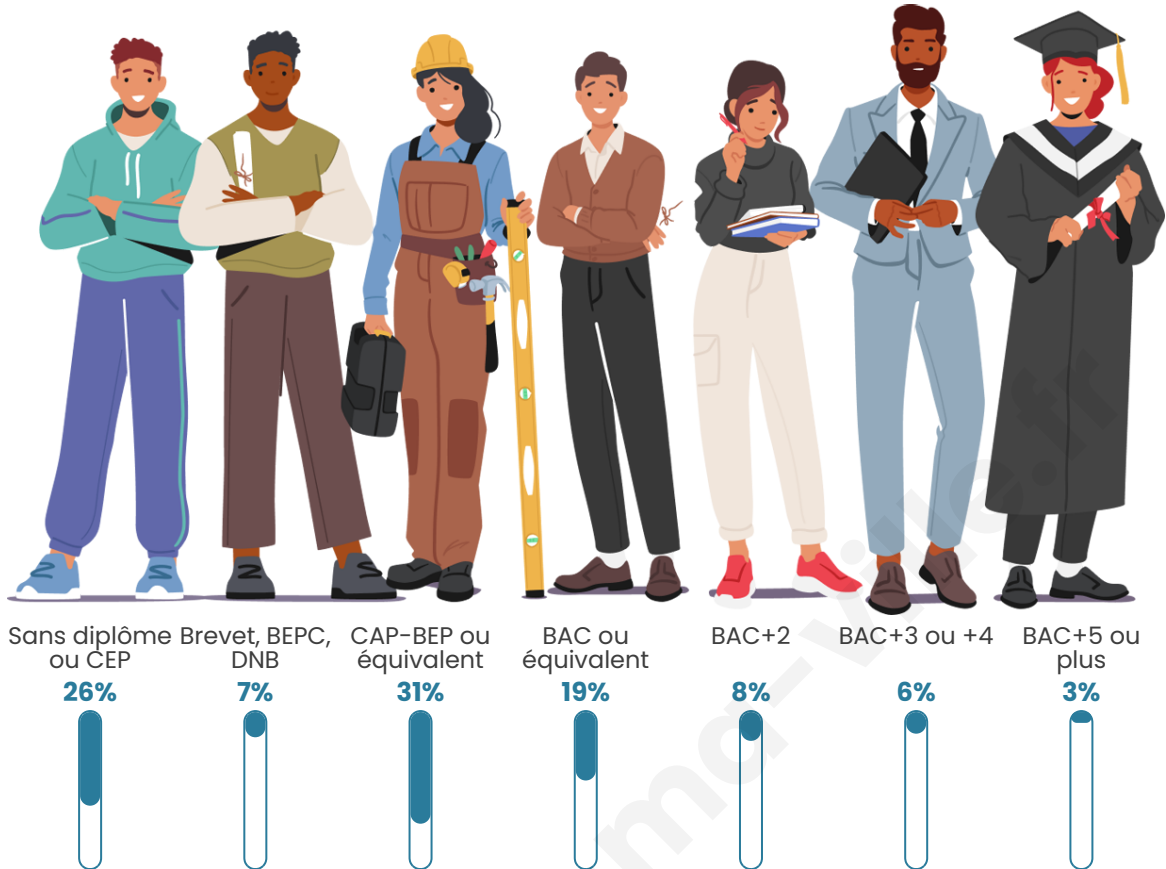

Tranche d'âge

Activité professionnelle

Niveau de diplôme

Composition des ménages

Profils électoraux

Premier tour

	Marine LE PEN	41.75 %
	Jean-Luc MÉLENCHON	18.01 %
	Emmanuel MACRON	14.51 %
	Éric ZEMMOUR	9.30 %
	Jean LASSALLE	5.47 %
	Yannick JADOT	2.31 %
	Fabien ROUSSEL	1.98 %
	Nicolas DUPONT-AIGNAN	1.91 %
	Valérie PÉCRESSE	1.65 %
	Anne HIDALGO	1.52 %
	Philippe POUTOU	0.89 %
	Nathalie ARTHAUD	0.69 %