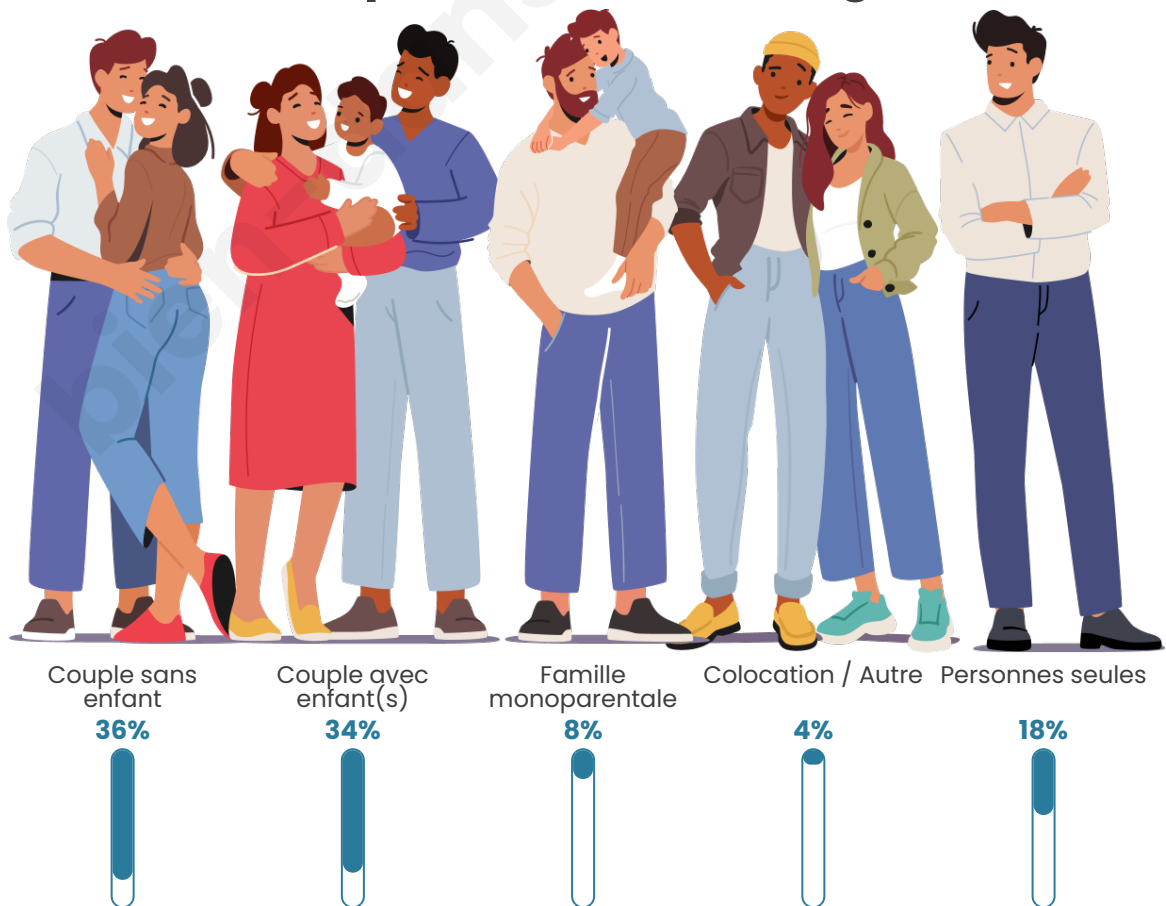

Tranche d'âge

Activité professionnelle

Niveau de diplôme

Composition des ménages

Profils électoraux

Premier tour

	Marine LE PEN	41.75 %
	Jean-Luc MÉLENCHON	18.01 %
	Emmanuel MACRON	14.51 %
	Éric ZEMMOUR	9.30 %
	Jean LASSALLE	5.47 %
	Yannick JADOT	2.31 %
	Fabien ROUSSEL	1.98 %
	Nicolas DUPONT-AIGNAN	1.91 %
	Valérie PÉCRESSE	1.65 %
	Anne HIDALGO	1.52 %
	Philippe POUTOU	0.89 %
	Nathalie ARTHAUD	0.69 %