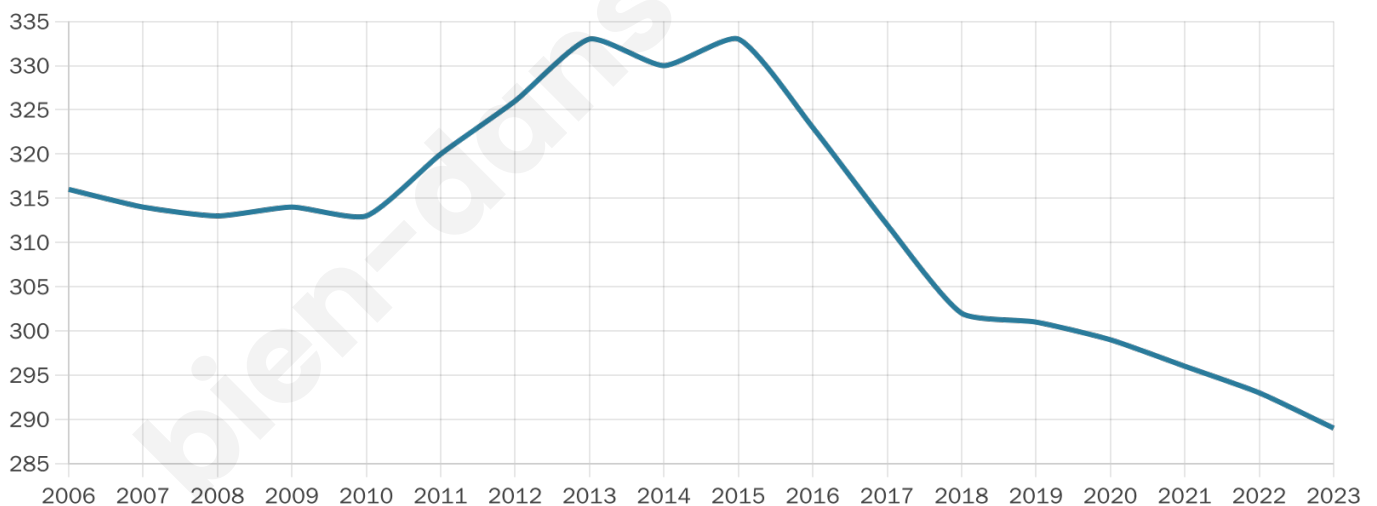

# Statistiques sur la population

Nombre d'habitants

**289**

Age moyen

**48 ans**

Pop active

**39.8%**

Taux chômage

**10.9%**

Pop densité

**12 h/km<sup>2</sup>**

Revenu moyen

**20 860 €/an**

## Evolution du nombre d'habitants

Sources : Institut national de la statistique et des études économiques (insee) selon Les dernières parutions officielles de 2024 portant sur les années 2020, 2021 et 2022.