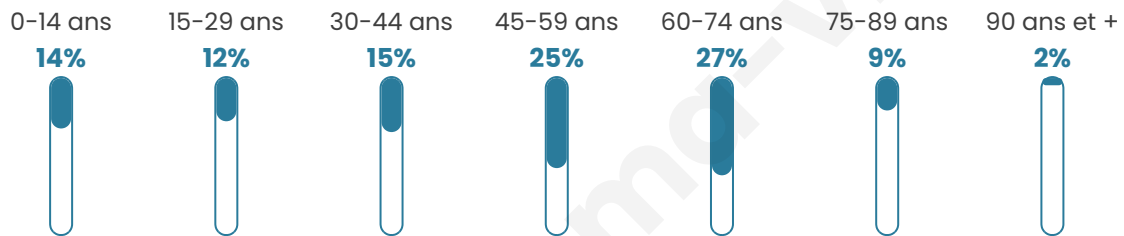

# Statistiques sur la population

Nombre d'habitants

**289**

Age moyen

**48 ans**

Pop active

**39.8%**

Taux chômage

**10.9%**

Pop densité

**12 h/km<sup>2</sup>**

Revenu moyen

**20 860 €/an**

## Evolution du nombre d'habitants

Sources : Institut national de la statistique et des études économiques (insee) selon Les dernières parutions officielles de 2024 portant sur les années 2020, 2021 et 2022.

## Tranche d'âge