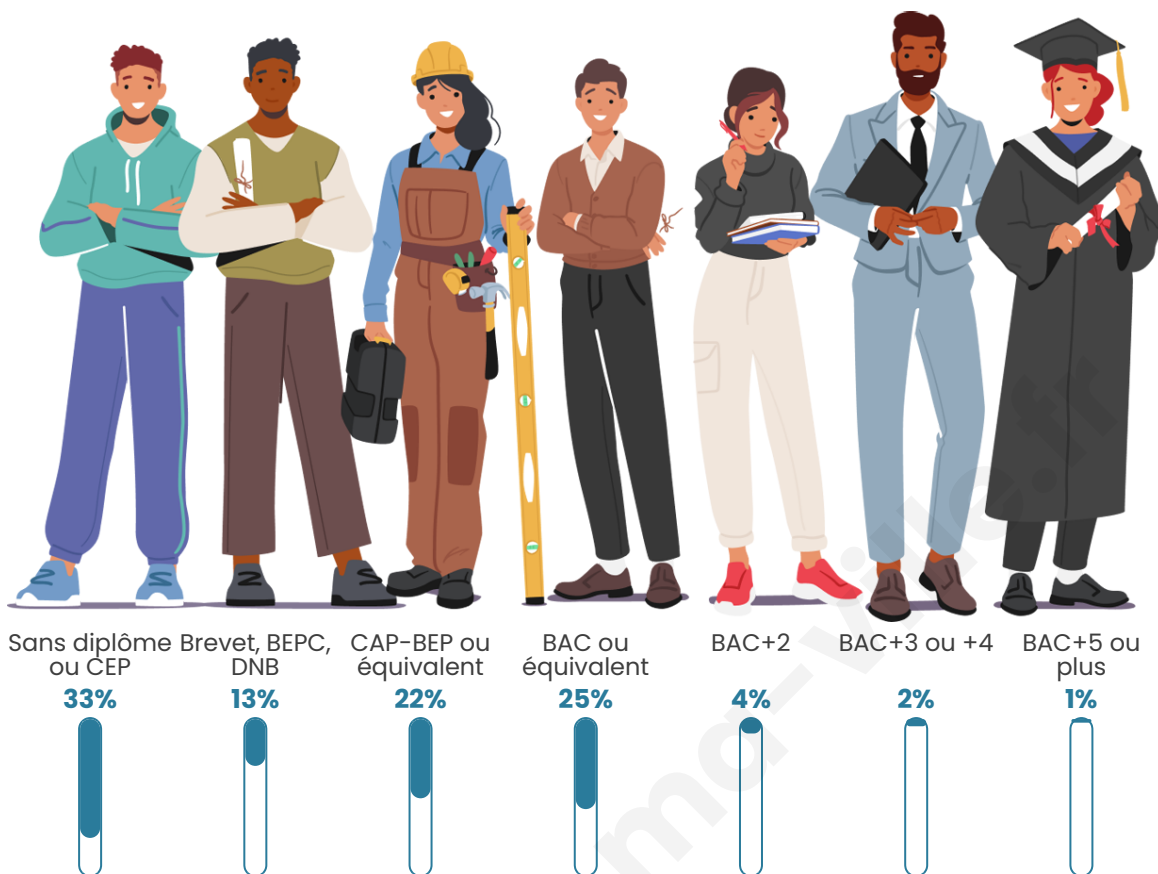

122

Age moyen

55 ans

Pop active

41%

Taux chômage

9.8%

Pop densité

Tranche d'âge

Activité professionnelle

Niveau de diplôme

Composition des ménages

Profils électoraux

Premier tour

	Marine LE PEN	28.38 %
	Emmanuel MACRON	24.32 %
	Jean-Luc MÉLENCHON	18.92 %
	Jean LASSALLE	10.81 %
	Éric ZEMMOUR	5.41 %
	Valérie PÉCRESSE	4.05 %
	Anne HIDALGO	2.70 %
	Nicolas DUPONT-AIGNAN	2.70 %
	Fabien ROUSSEL	1.35 %
	Yannick JADOT	1.35 %
	Nathalie ARTHAUD	0.00 %
	Philippe POUTOU	0.00 %