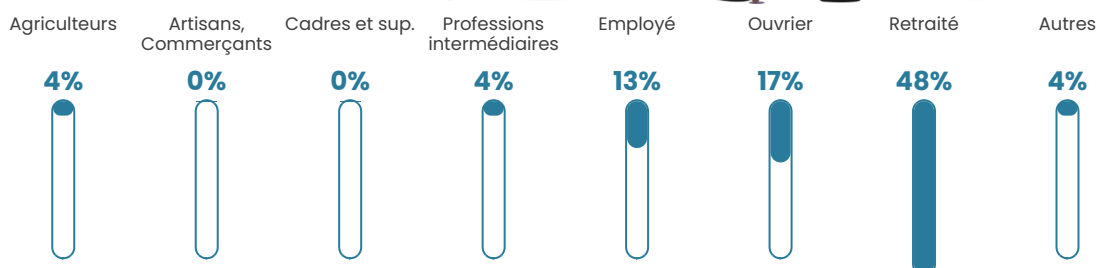

12 h/km²

Revenu moyen

19 620 €/an

Evolution du nombre d'habitants

Sources : Institut national de la statistique et des études économiques (insee) selon Les dernières parutions officielles de 2024 portant sur les années 2020, 2021 et 2022.

Tranche d'âge

Activité professionnelle

Niveau de diplôme

Composition des ménages

Profils électoraux

Premier tour

	Marine LE PEN	28.38 %
	Emmanuel MACRON	24.32 %
	Jean-Luc MÉLENCHON	18.92 %
	Jean LASSALLE	10.81 %
	Éric ZEMMOUR	5.41 %
	Valérie PÉCRESSE	4.05 %
	Anne HIDALGO	2.70 %
	Nicolas DUPONT-AIGNAN	2.70 %
	Fabien ROUSSEL	1.35 %
	Yannick JADOT	1.35 %
	Nathalie ARTHAUD	0.00 %
	Philippe POUTOU	0.00 %