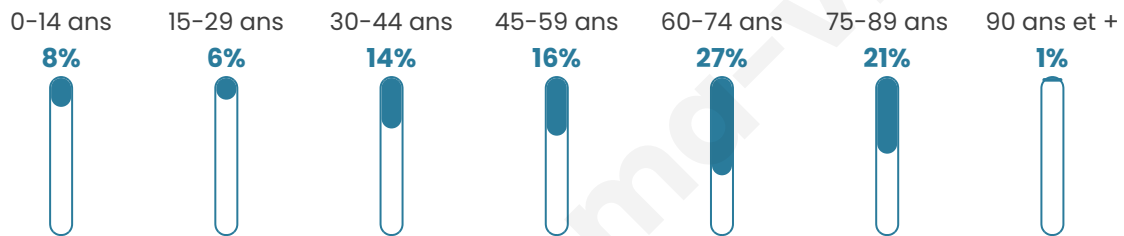

122

Age moyen

55 ans

Pop active

41%

Taux chômage

9.8%

Pop densité

12 h/km²

Revenu moyen

19 620 €/an

Evolution du nombre d'habitants

Sources : Institut national de la statistique et des études économiques (insee) selon Les dernières parutions officielles de 2024 portant sur les années 2020, 2021 et 2022.

Tranche d'âge

Activité professionnelle

Niveau de diplôme

Composition des ménages

Profils électoraux

Premier tour

	Marine LE PEN	28.38 %
	Emmanuel MACRON	24.32 %
	Jean-Luc MÉLENCHON	18.92 %
	Jean LASSALLE	10.81 %
	Éric ZEMMOUR	5.41 %
	Valérie PÉCRESSE	4.05 %
	Anne HIDALGO	2.70 %
	Nicolas DUPONT-AIGNAN	2.70 %
	Fabien ROUSSEL	1.35 %
	Yannick JADOT	1.35 %
	Nathalie ARTHAUD	0.00 %
	Philippe POUTOU	0.00 %

95 inscrits

Participation : 78.95%

Votes blancs : 0.00%

Votes nuls : 1.33%

Second tour

	Emmanuel MACRON	44,44 %
	Marine LE PEN	55,56 %

94 inscrits

Participation : 73.4%