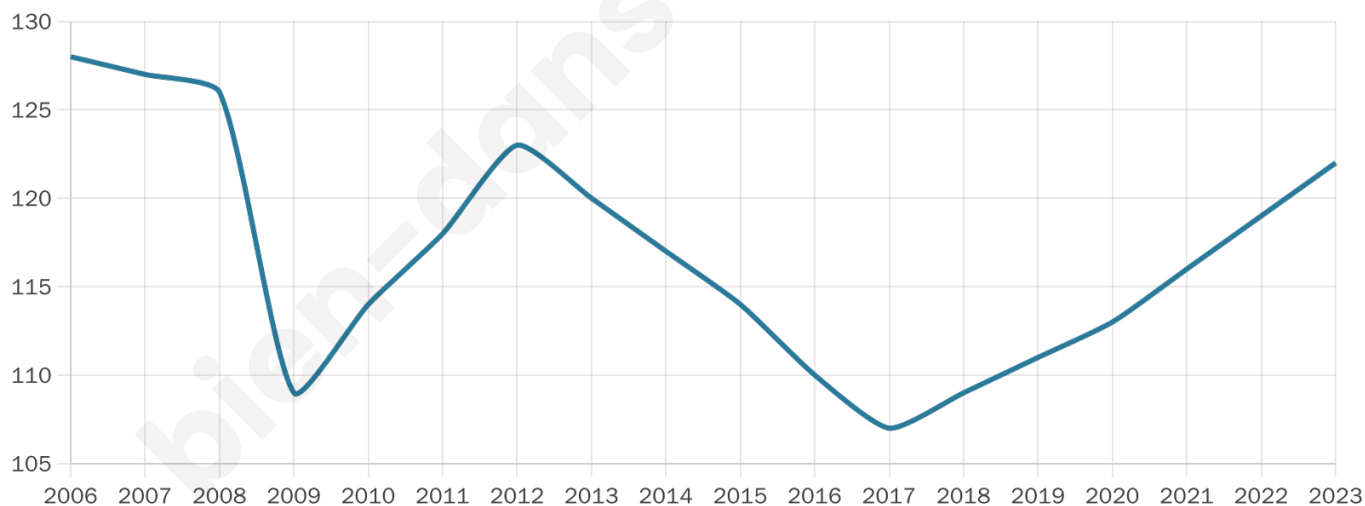

Version web

Ville de Bessac

Présenté par

BIEN dans
ma **VILLE** 

Sommaire

Situation géographique	3
Statistiques sur la population	4
Evolution du nombre d'habitants	4
Tranche d'âge	5
0-14 ans	5
15-29 ans	5
30-44 ans	5
45-59 ans	5
60-74 ans	5
75-89 ans	5
90 ans et +	5
Activité professionnelle	5
Agriculteurs	5
Artisans, Commerçants	5
Cadres et sup.	5
Professions intermédiaires	5
Employé	5
Ouvrier	5
Retraité	5
Autres	5
Niveau de diplôme	6
Sans diplôme ou CEP	6
Brevet, BEPC, DNB	6
CAP-BEP ou équivalent	6
BAC ou équivalent	6
BAC+2	6
BAC+3 ou +4	6
BAC+5 ou plus	6
Composition des ménages	6
Couple sans enfant	6
Couple avec enfant(s)	6
Famille monoparentale	6
Colocation / Autre	6
Personnes seules	6
Profils électoraux	7
Premier tour	7
Sécurité	8
Evolution du nombre d'infractions	8
Pour comparer	9
Services à la population	10
Commerce	10
Éducation	10
Villes autour de Bessac	12

122

Age moyen

55 ans

Pop active

41%

Taux chômage

9.8%

Pop densité

12 h/km²

Revenu moyen

19 620 €/an

Evolution du nombre d'habitants

Sources : Institut national de la statistique et des études économiques (insee) selon Les dernières parutions officielles de 2024 portant sur les années 2020, 2021 et 2022.