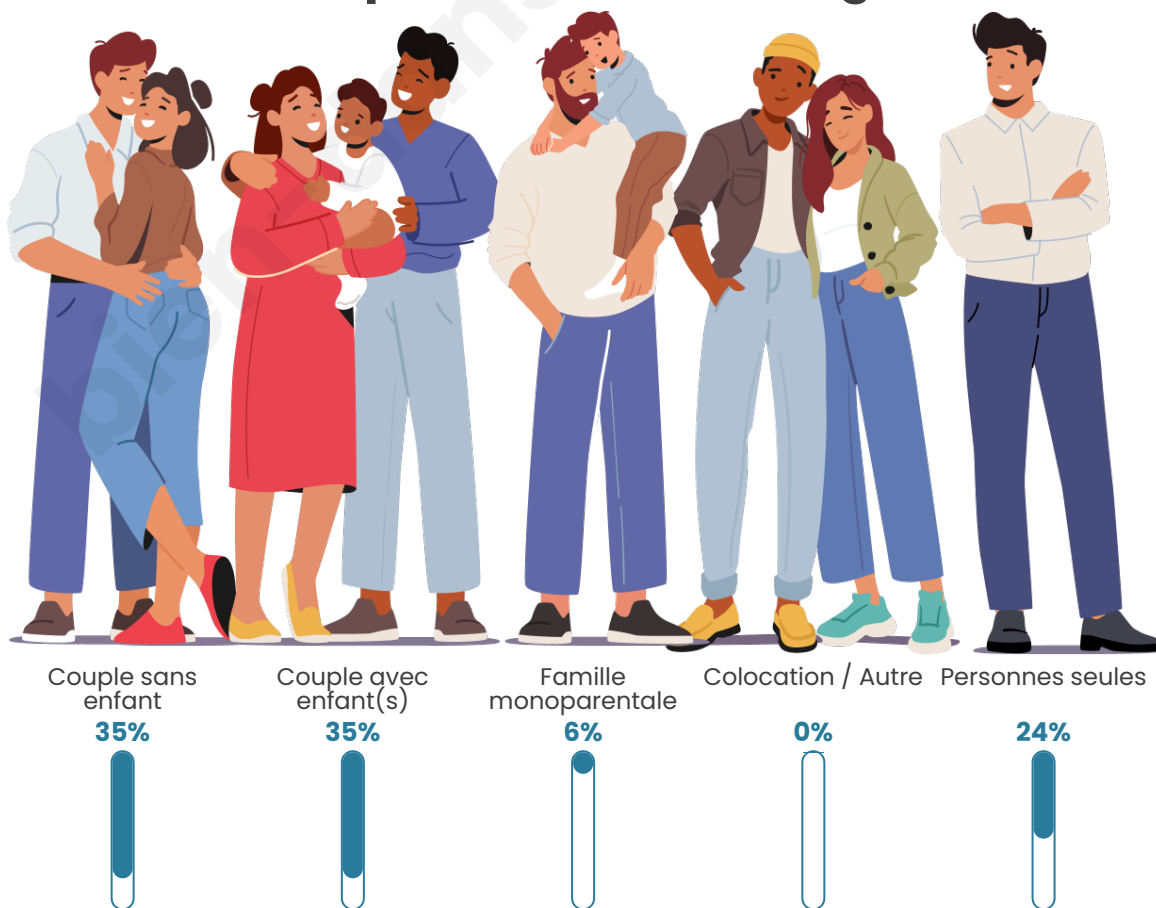

Tranche d'âge

Activité professionnelle

Niveau de diplôme

Composition des ménages

Profils électoraux

Premier tour

	Marine LE PEN	28.38 %
	Emmanuel MACRON	24.32 %
	Jean-Luc MÉLENCHON	18.92 %
	Jean LASSALLE	10.81 %
	Éric ZEMMOUR	5.41 %
	Valérie PÉCRESSE	4.05 %
	Anne HIDALGO	2.70 %
	Nicolas DUPONT-AIGNAN	2.70 %
	Fabien ROUSSEL	1.35 %
	Yannick JADOT	1.35 %
	Nathalie ARTHAUD	0.00 %
	Philippe POUTOU	0.00 %