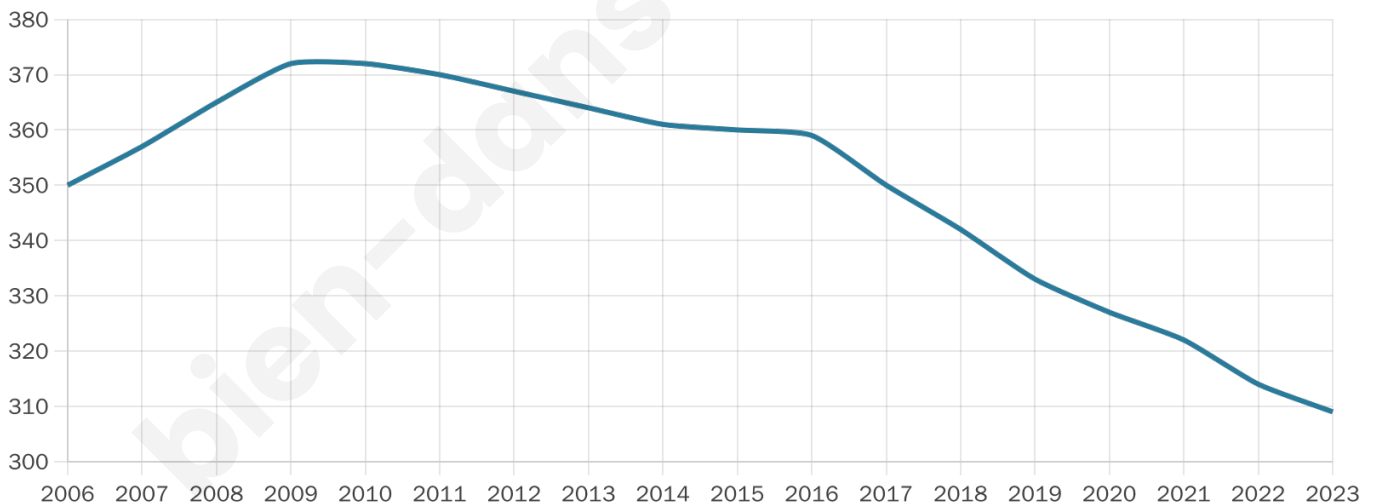

# Statistiques sur la population

Nombre d'habitants

**309**

Age moyen

**46 ans**

Pop active

**53.7%**

Taux chômage

**10.7%**

Pop densité

**34 h/km<sup>2</sup>**

Revenu moyen

**26 260 €/an**

## Evolution du nombre d'habitants

Sources : Institut national de la statistique et des études économiques (insee) selon Les dernières parutions officielles de 2024 portant sur les années 2020, 2021 et 2022.