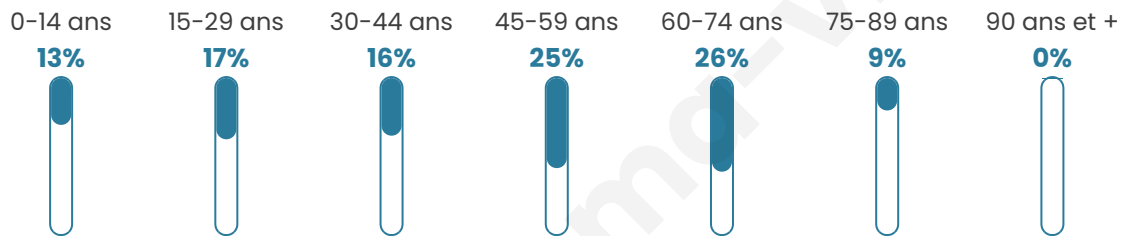

# Statistiques sur la population

Nombre d'habitants

**309**

Age moyen

**46 ans**

Pop active

**53.7%**

Taux chômage

**10.7%**

Pop densité

**34 h/km<sup>2</sup>**

Revenu moyen

**26 260 €/an**

## Evolution du nombre d'habitants

Sources : Institut national de la statistique et des études économiques (insee) selon Les dernières parutions officielles de 2024 portant sur les années 2020, 2021 et 2022.

## Tranche d'âge