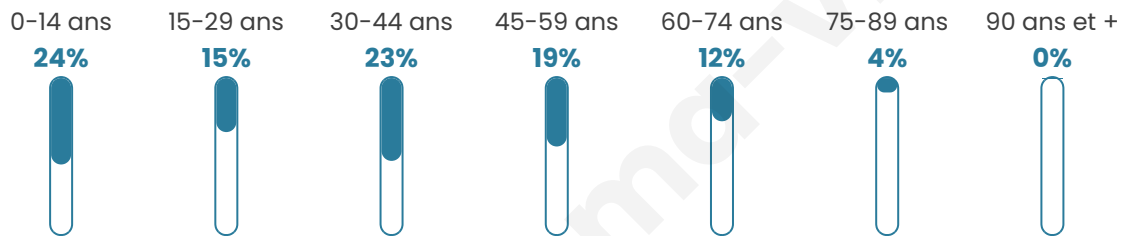

3 322

Age moyen

36 ans

Pop active

51.1%

Taux chômage

6.3%

Pop densité

195 h/km²

Revenu moyen

24 040 €/an

Evolution du nombre d'habitants

Sources : Institut national de la statistique et des études économiques (insee) selon Les dernières parutions officielles de 2024 portant sur les années 2020, 2021 et 2022.

Tranche d'âge

Activité professionnelle

Niveau de diplôme

Composition des ménages

Profils électoraux

Premier tour

	Marine LE PEN	27.84 %
	Emmanuel MACRON	25.07 %
	Jean-Luc MÉLENCHON	23.02 %
	Fabien ROUSSEL	4.55 %
	Yannick JADOT	4.55 %
	Éric ZEMMOUR	3.88 %
	Valérie PÉCRESSE	3.05 %
	Jean LASSALLE	2.22 %
	Nicolas DUPONT-AIGNAN	2.00 %
	Anne HIDALGO	1.77 %
	Philippe POUTOU	1.22 %
	Nathalie ARTHAUD	0.83 %

2 358 inscrits

Participation : 78.54%

Votes blancs : 2.00%

Votes nuls : 0.65%

Second tour

	Emmanuel MACRON	52,98 %
	Marine LE PEN	47,02 %

2 360 inscrits

Participation : 77.92%