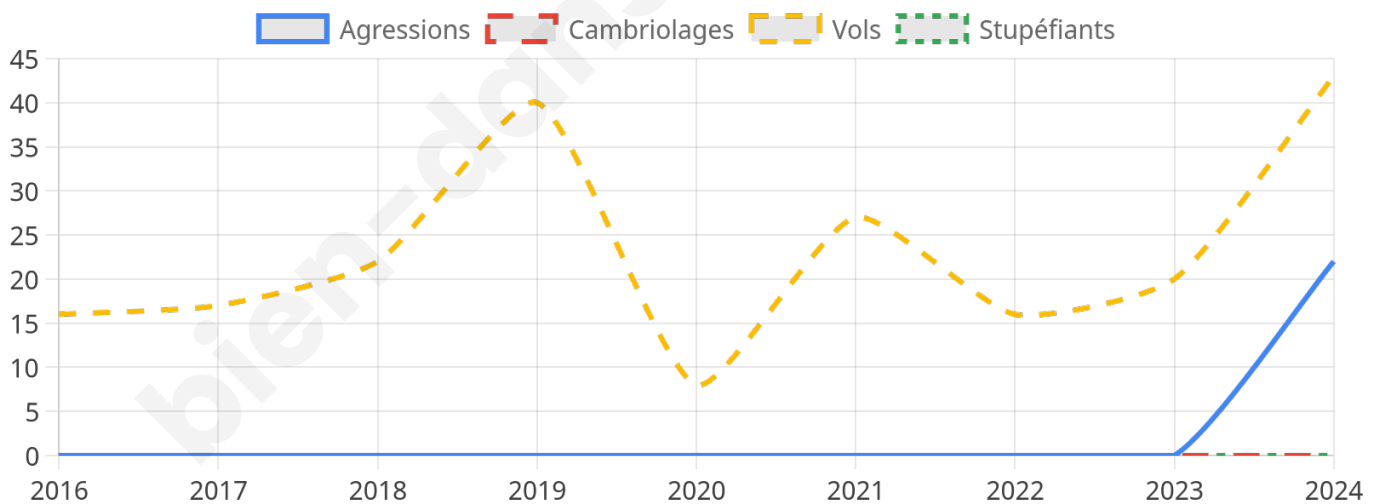

Sécurité

Agressions physiques / sexuelles

22

Cambriolages

0

Vols / dégradations

43

Stupéfiants

0

Evolution du nombre d'infractions