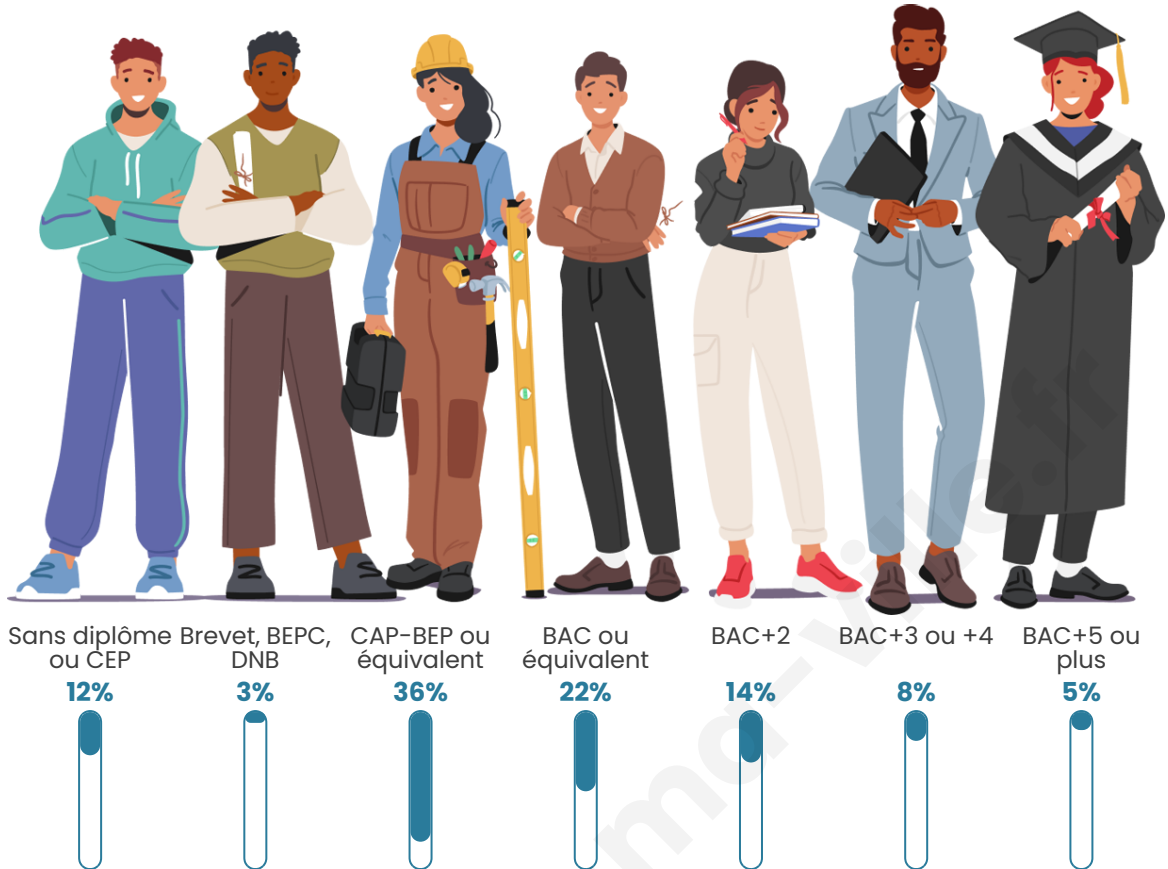

3 322

Age moyen

36 ans

Pop active

51.1%

Taux chômage

6.3%

Pop densité

Tranche d'âge

Activité professionnelle

Niveau de diplôme

Composition des ménages

Profils électoraux

Premier tour

	Marine LE PEN	27.84 %
	Emmanuel MACRON	25.07 %
	Jean-Luc MÉLENCHON	23.02 %
	Fabien ROUSSEL	4.55 %
	Yannick JADOT	4.55 %
	Éric ZEMMOUR	3.88 %
	Valérie PÉCRESSE	3.05 %
	Jean LASSALLE	2.22 %
	Nicolas DUPONT-AIGNAN	2.00 %
	Anne HIDALGO	1.77 %
	Philippe POUTOU	1.22 %
	Nathalie ARTHAUD	0.83 %