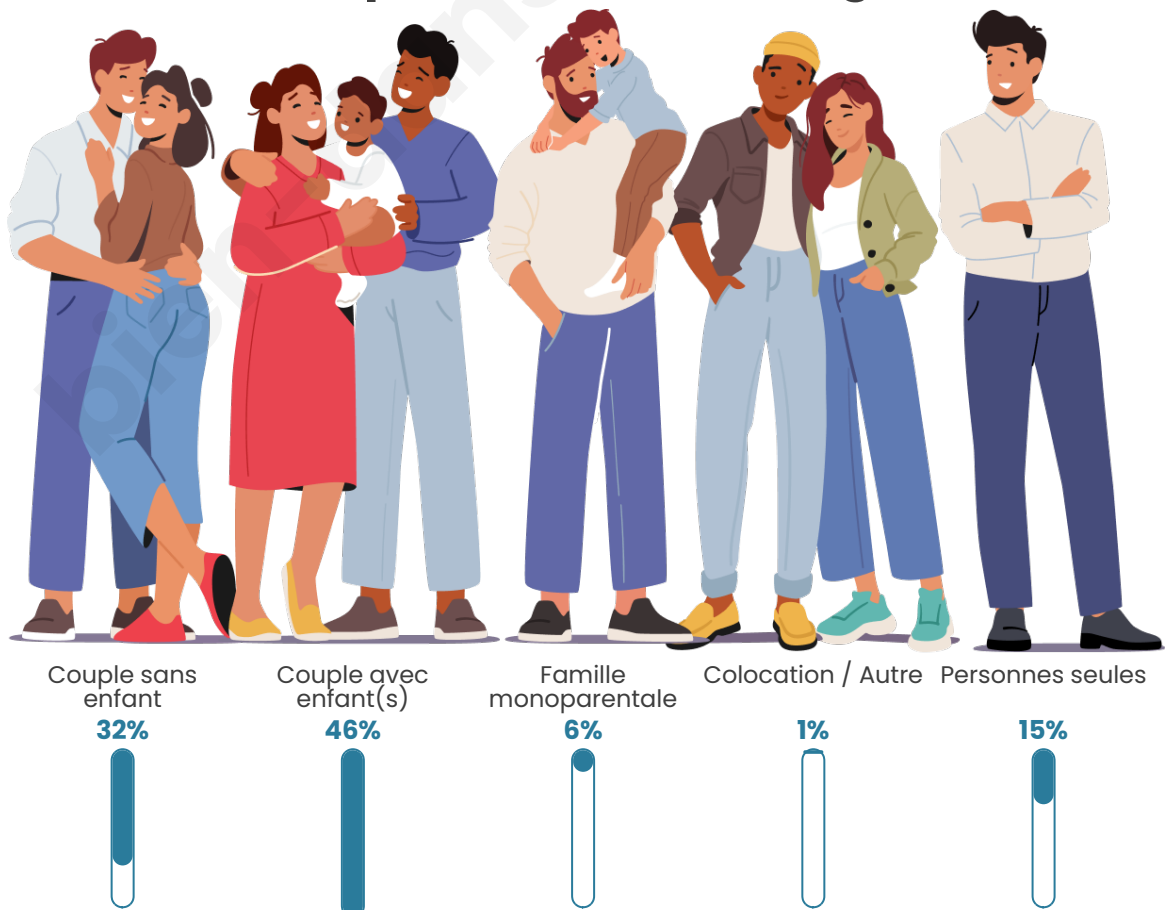

Tranche d'âge

Activité professionnelle

Niveau de diplôme

Composition des ménages

Profils électoraux

Premier tour

	Marine LE PEN	27.84 %
	Emmanuel MACRON	25.07 %
	Jean-Luc MÉLENCHON	23.02 %
	Fabien ROUSSEL	4.55 %
	Yannick JADOT	4.55 %
	Éric ZEMMOUR	3.88 %
	Valérie PÉCRESSE	3.05 %
	Jean LASSALLE	2.22 %
	Nicolas DUPONT-AIGNAN	2.00 %
	Anne HIDALGO	1.77 %
	Philippe POUTOU	1.22 %
	Nathalie ARTHAUD	0.83 %