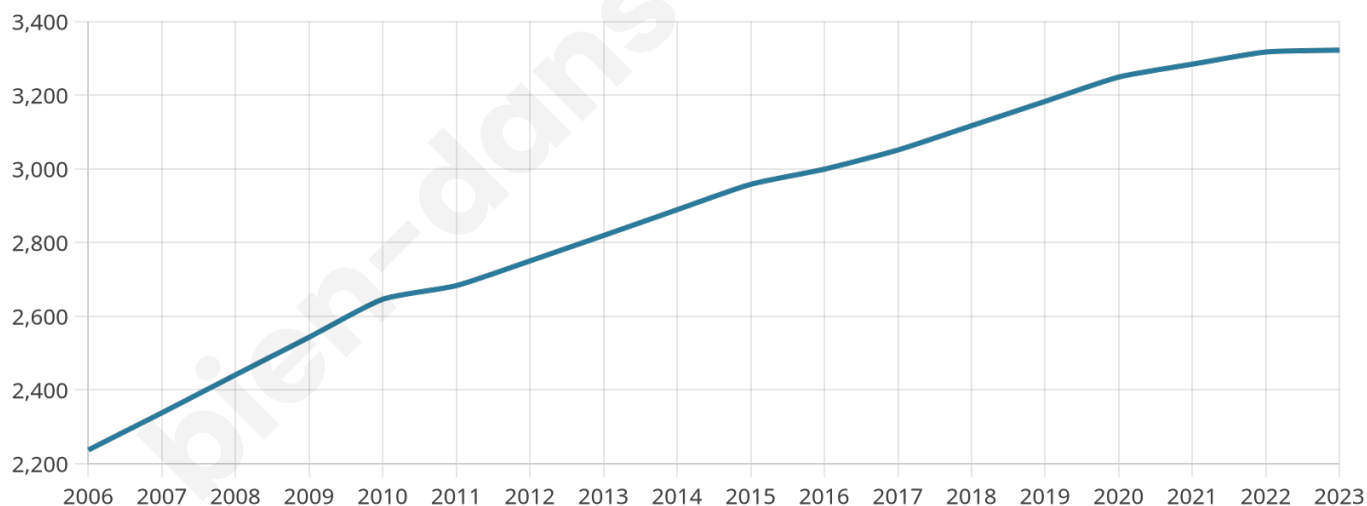

3 322

Age moyen

36 ans

Pop active

51.1%

Taux chômage

6.3%

Pop densité

195 h/km²

Revenu moyen

24 040 €/an

Evolution du nombre d'habitants

Sources : Institut national de la statistique et des études économiques (insee) selon Les dernières parutions officielles de 2024 portant sur les années 2020, 2021 et 2022.