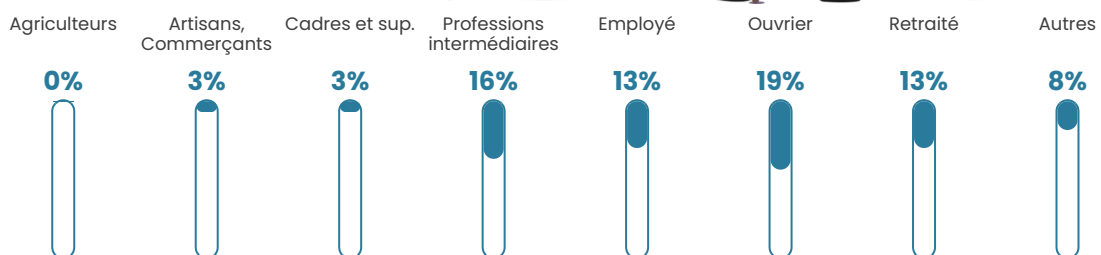

195 h/km²

Revenu moyen

24 040 €/an

Evolution du nombre d'habitants

Sources : Institut national de la statistique et des études économiques (insee) selon Les dernières parutions officielles de 2024 portant sur les années 2020, 2021 et 2022.

Tranche d'âge

Activité professionnelle

Niveau de diplôme

Composition des ménages

Profils électoraux

Premier tour

	Marine LE PEN	27.84 %
	Emmanuel MACRON	25.07 %
	Jean-Luc MÉLENCHON	23.02 %
	Fabien ROUSSEL	4.55 %
	Yannick JADOT	4.55 %
	Éric ZEMMOUR	3.88 %
	Valérie PÉCRESSE	3.05 %
	Jean LASSALLE	2.22 %
	Nicolas DUPONT-AIGNAN	2.00 %
	Anne HIDALGO	1.77 %
	Philippe POUTOU	1.22 %
	Nathalie ARTHAUD	0.83 %