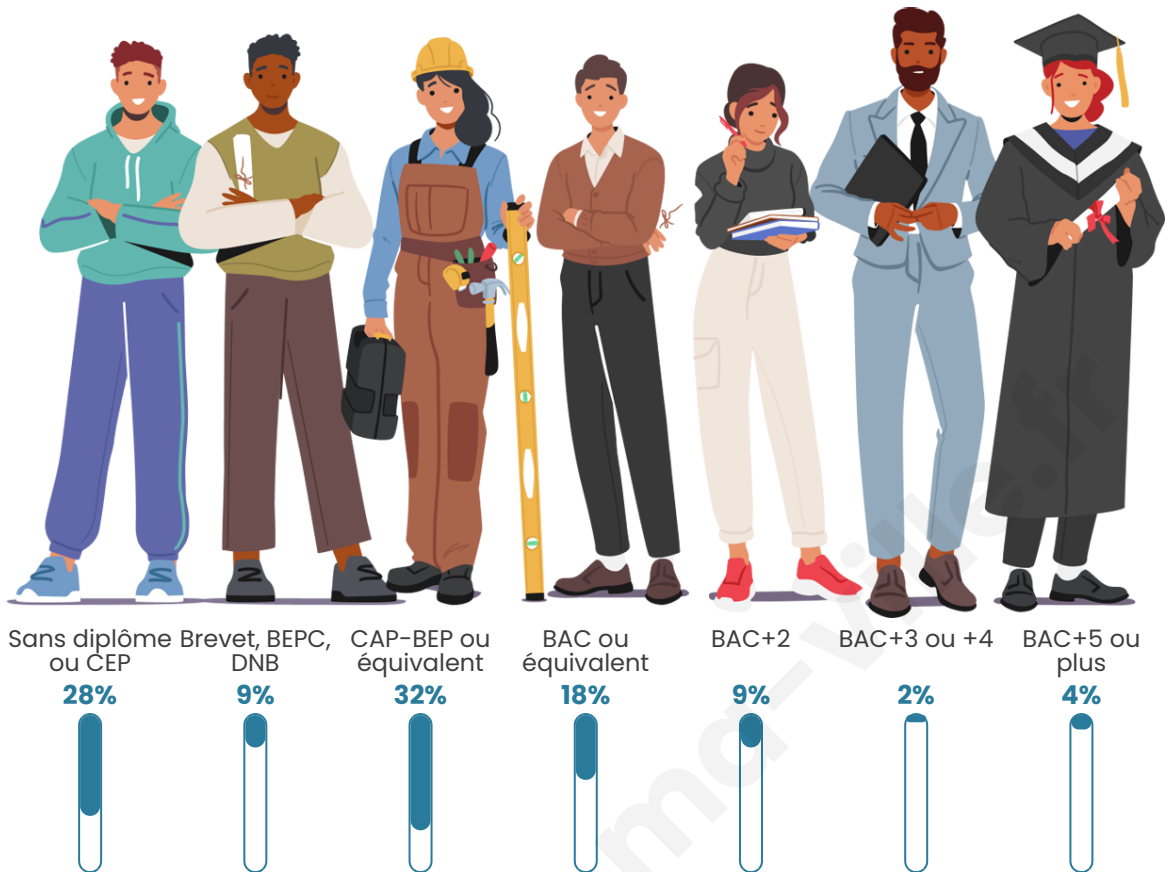

Nombre d'habitants

75

Age moyen

39 ans

Pop active

54.7%

Taux chômage

6.3%

Tranche d'âge

Activité professionnelle

Niveau de diplôme

Composition des ménages

Profils électoraux

Premier tour

	Éric ZEMMOUR	32.00 %
	Marine LE PEN	26.00 %
	Jean-Luc MÉLENCHON	16.00 %
	Emmanuel MACRON	12.00 %
	Jean LASSALLE	4.00 %
	Anne HIDALGO	4.00 %
	Fabien ROUSSEL	2.00 %
	Valérie PÉCRESSE	2.00 %
	Philippe POUTOU	2.00 %
	Nathalie ARTHAUD	0.00 %
	Yannick JADOT	0.00 %
	Nicolas DUPONT-AIGNAN	0.00 %