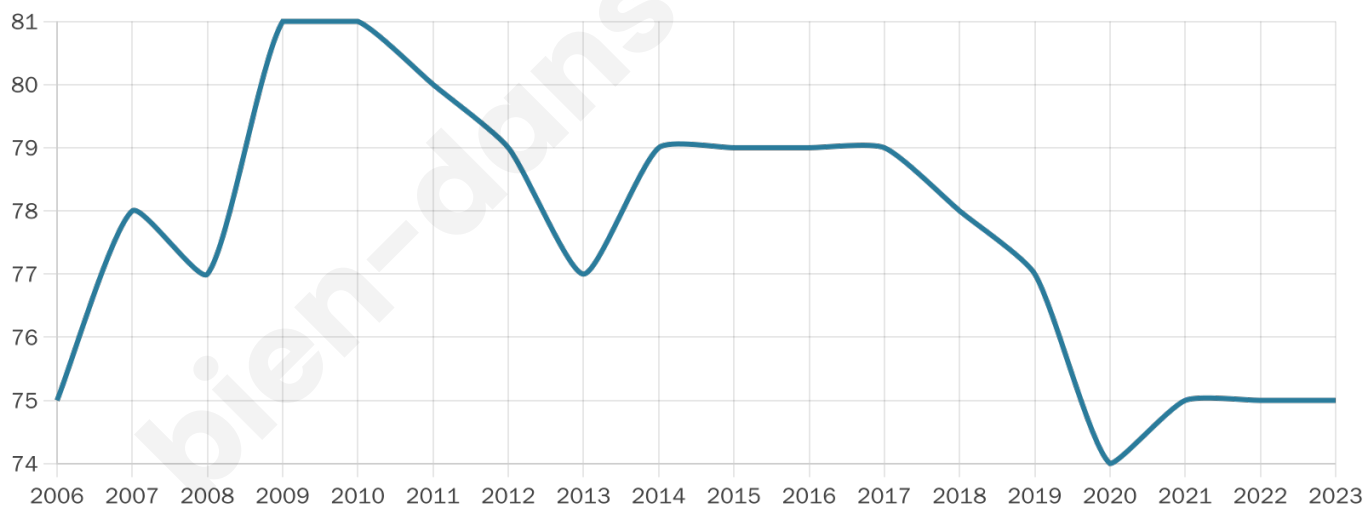

Nombre d'habitants

75

Age moyen

39 ans

Pop active

54.7%

Taux chômage

6.3%

Pop densité

38 h/km²

Revenu moyen

NC

Evolution du nombre d'habitants

Sources : Institut national de la statistique et des études économiques (insee) selon Les dernières parutions officielles de 2024 portant sur les années 2020, 2021 et 2022.

Tranche d'âge

Activité professionnelle

Niveau de diplôme

Composition des ménages

Profils électoraux

Premier tour

	Éric ZEMMOUR	32.00 %
	Marine LE PEN	26.00 %
	Jean-Luc MÉLENCHON	16.00 %
	Emmanuel MACRON	12.00 %
	Jean LASSALLE	4.00 %
	Anne HIDALGO	4.00 %
	Fabien ROUSSEL	2.00 %
	Valérie PÉCRESSE	2.00 %
	Philippe POUTOU	2.00 %
	Nathalie ARTHAUD	0.00 %
	Yannick JADOT	0.00 %
	Nicolas DUPONT-AIGNAN	0.00 %