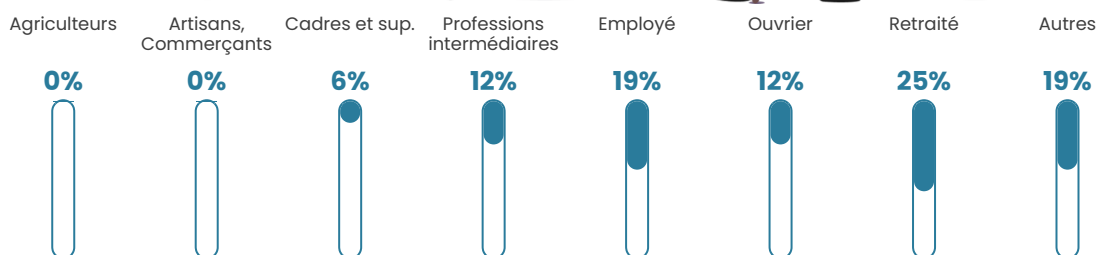

Pop densité

38 h/km²

Revenu moyen

NC

Evolution du nombre d'habitants

Sources : Institut national de la statistique et des études économiques (insee) selon Les dernières parutions officielles de 2024 portant sur les années 2020, 2021 et 2022.

Tranche d'âge

Activité professionnelle

Niveau de diplôme

Composition des ménages

Profils électoraux

Premier tour

	Éric ZEMMOUR	32.00 %
	Marine LE PEN	26.00 %
	Jean-Luc MÉLENCHON	16.00 %
	Emmanuel MACRON	12.00 %
	Jean LASSALLE	4.00 %
	Anne HIDALGO	4.00 %
	Fabien ROUSSEL	2.00 %
	Valérie PÉCRESSE	2.00 %
	Philippe POUTOU	2.00 %
	Nathalie ARTHAUD	0.00 %
	Yannick JADOT	0.00 %
	Nicolas DUPONT-AIGNAN	0.00 %