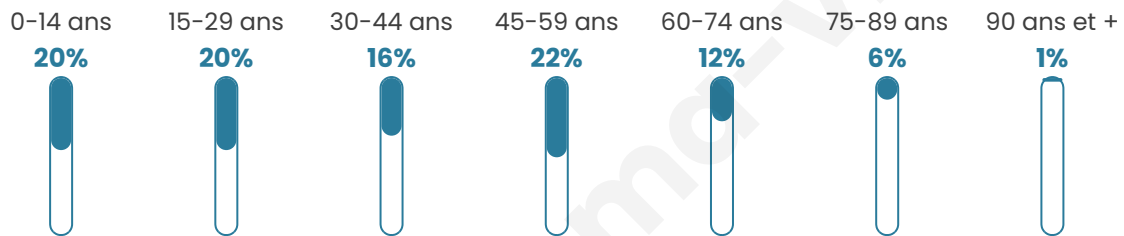

Nombre d'habitants

75

Age moyen

39 ans

Pop active

54.7%

Taux chômage

6.3%

Pop densité

38 h/km²

Revenu moyen

NC

Evolution du nombre d'habitants

Sources : Institut national de la statistique et des études économiques (insee) selon Les dernières parutions officielles de 2024 portant sur les années 2020, 2021 et 2022.

Tranche d'âge

Activité professionnelle

Niveau de diplôme

Composition des ménages

Profils électoraux

Premier tour

	Éric ZEMMOUR	32.00 %
	Marine LE PEN	26.00 %
	Jean-Luc MÉLENCHON	16.00 %
	Emmanuel MACRON	12.00 %
	Jean LASSALLE	4.00 %
	Anne HIDALGO	4.00 %
	Fabien ROUSSEL	2.00 %
	Valérie PÉCRESSE	2.00 %
	Philippe POUTOU	2.00 %
	Nathalie ARTHAUD	0.00 %
	Yannick JADOT	0.00 %
	Nicolas DUPONT-AIGNAN	0.00 %