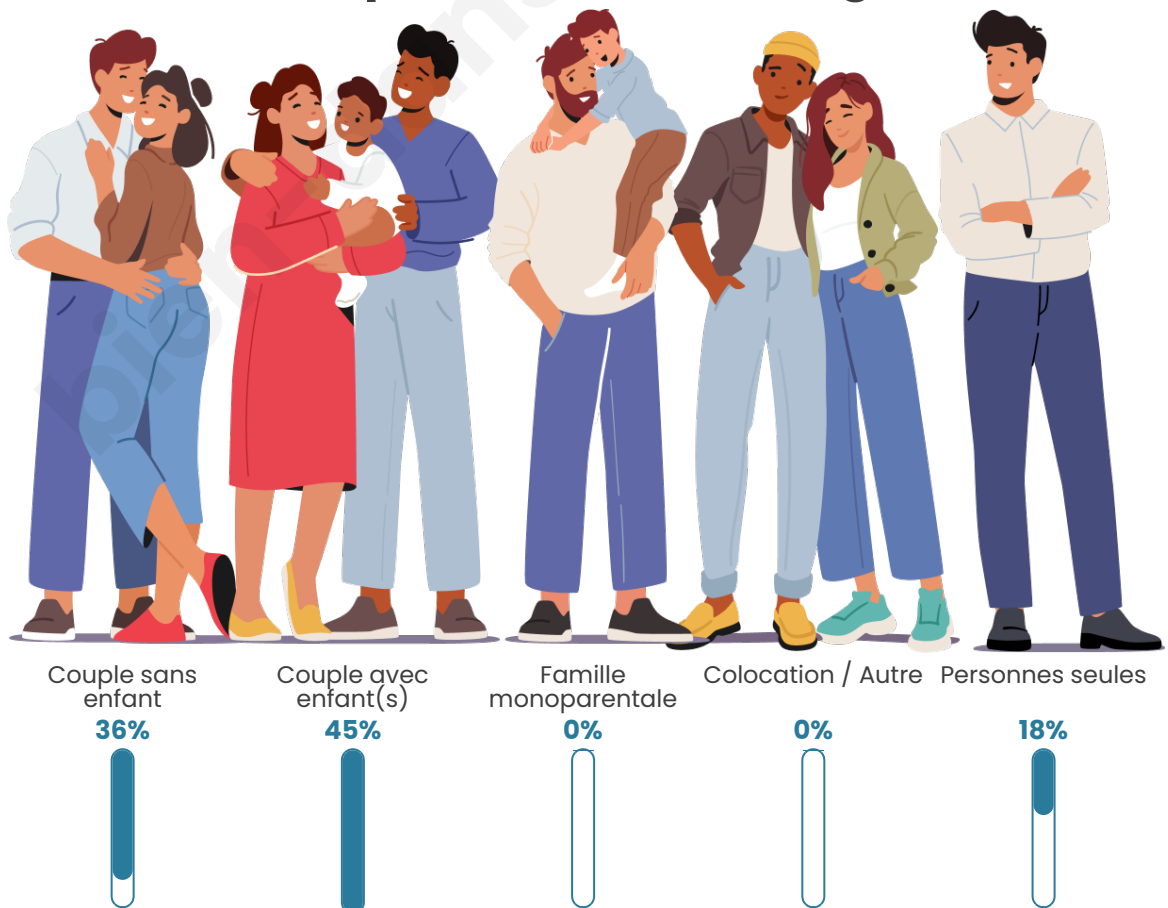

Tranche d'âge

Activité professionnelle

Niveau de diplôme

Composition des ménages

Profils électoraux

Premier tour

	Marine LE PEN	35.16 %
	Emmanuel MACRON	17.58 %
	Jean-Luc MÉLENCHON	15.38 %
	Valérie PÉCRESSÉ	14.29 %
	Éric ZEMMOUR	6.59 %
	Jean LASSALLE	5.49 %
	Nicolas DUPONT-AIGNAN	2.20 %
	Fabien ROUSSEL	1.10 %
	Yannick JADOT	1.10 %
	Philippe POUTOU	1.10 %
	Nathalie ARTHAUD	0.00 %
	Anne HIDALGO	0.00 %