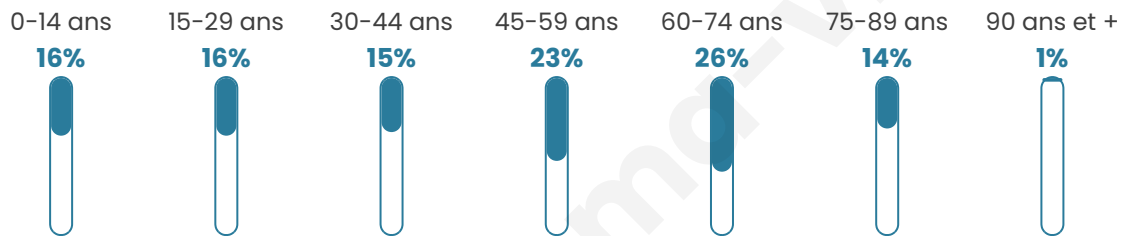

Age moyen

47 ans

Pop active

52.3%

Taux chômage

4.6%

Pop densité

9 h/km²

Revenu moyen

20 070 €/an

Evolution du nombre d'habitants

Sources : Institut national de la statistique et des études économiques (insee) selon Les dernières parutions officielles de 2024 portant sur les années 2020, 2021 et 2022.

Tranche d'âge

Activité professionnelle

Niveau de diplôme

Composition des ménages

Profils électoraux

Premier tour

	Marine LE PEN	35.16 %
	Emmanuel MACRON	17.58 %
	Jean-Luc MÉLENCHON	15.38 %
	Valérie PÉCRESSÉ	14.29 %
	Éric ZEMMOUR	6.59 %
	Jean LASSALLE	5.49 %
	Nicolas DUPONT-AIGNAN	2.20 %
	Fabien ROUSSEL	1.10 %
	Yannick JADOT	1.10 %
	Philippe POUTOU	1.10 %
	Nathalie ARTHAUD	0.00 %
	Anne HIDALGO	0.00 %

117 inscrits

Participation : 78.63%

Votes blancs : 1.09%

Votes nuls : 0.00%

Second tour

	Emmanuel MACRON	40,66 %
	Marine LE PEN	59,34 %

117 inscrits

Participation : 82.91%