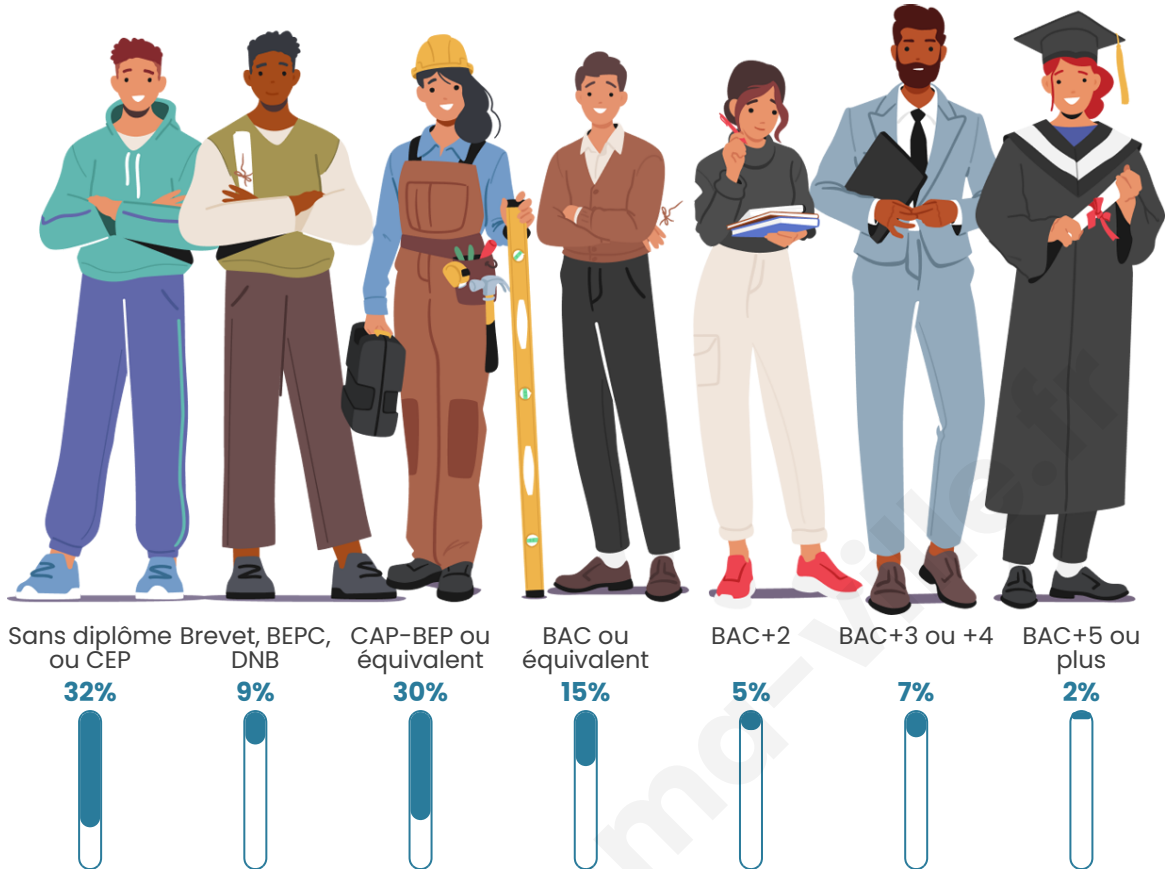

Tranche d'âge

Activité professionnelle

Niveau de diplôme

Composition des ménages

Profils électoraux

Premier tour

	Marine LE PEN	35.16 %
	Emmanuel MACRON	17.58 %
	Jean-Luc MÉLENCHON	15.38 %
	Valérie PÉCRESSÉ	14.29 %
	Éric ZEMMOUR	6.59 %
	Jean LASSALLE	5.49 %
	Nicolas DUPONT-AIGNAN	2.20 %
	Fabien ROUSSEL	1.10 %
	Yannick JADOT	1.10 %
	Philippe POUTOU	1.10 %
	Nathalie ARTHAUD	0.00 %
	Anne HIDALGO	0.00 %