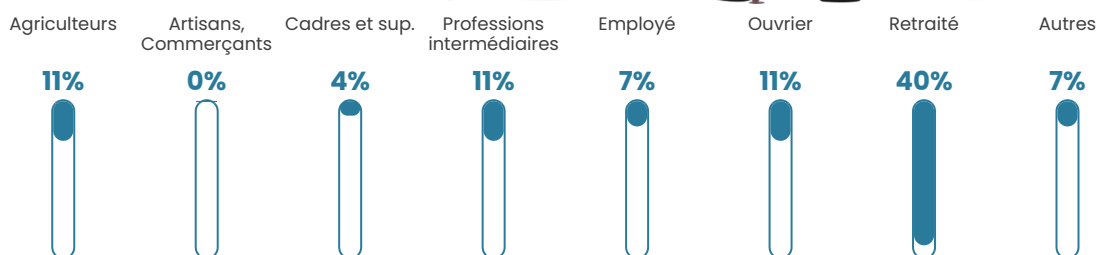

Revenu moyen

20 070 €/an

Evolution du nombre d'habitants

Sources : Institut national de la statistique et des études économiques (insee) selon Les dernières parutions officielles de 2024 portant sur les années 2020, 2021 et 2022.

Tranche d'âge

Activité professionnelle

Niveau de diplôme

Composition des ménages

Profils électoraux

Premier tour

	Marine LE PEN	35.16 %
	Emmanuel MACRON	17.58 %
	Jean-Luc MÉLENCHON	15.38 %
	Valérie PÉCRESSÉ	14.29 %
	Éric ZEMMOUR	6.59 %
	Jean LASSALLE	5.49 %
	Nicolas DUPONT-AIGNAN	2.20 %
	Fabien ROUSSEL	1.10 %
	Yannick JADOT	1.10 %
	Philippe POUTOU	1.10 %
	Nathalie ARTHAUD	0.00 %
	Anne HIDALGO	0.00 %