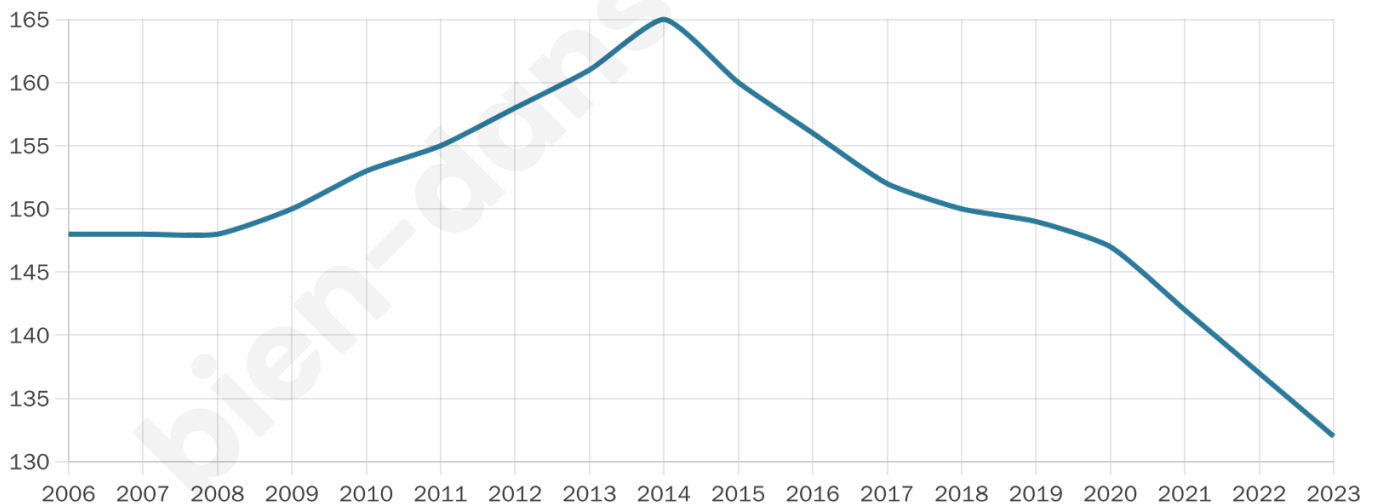

Age moyen

47 ans

Pop active

52.3%

Taux chômage

4.6%

Pop densité

9 h/km²

Revenu moyen

20 070 €/an

Evolution du nombre d'habitants

Sources : Institut national de la statistique et des études économiques (insee) selon Les dernières parutions officielles de 2024 portant sur les années 2020, 2021 et 2022.