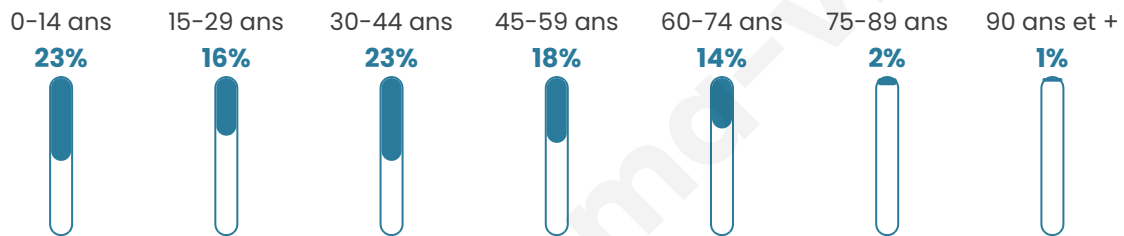

# Statistiques sur la population

Nombre d'habitants

**166**

Age moyen

**36 ans**

Pop active

**44%**

Taux chômage

**8.7%**

Pop densité

**83 h/km<sup>2</sup>**

Revenu moyen

**21 360 €/an**

## Evolution du nombre d'habitants

Sources : Institut national de la statistique et des études économiques (insee) selon Les dernières parutions officielles de 2024 portant sur les années 2020, 2021 et 2022.

## Tranche d'âge