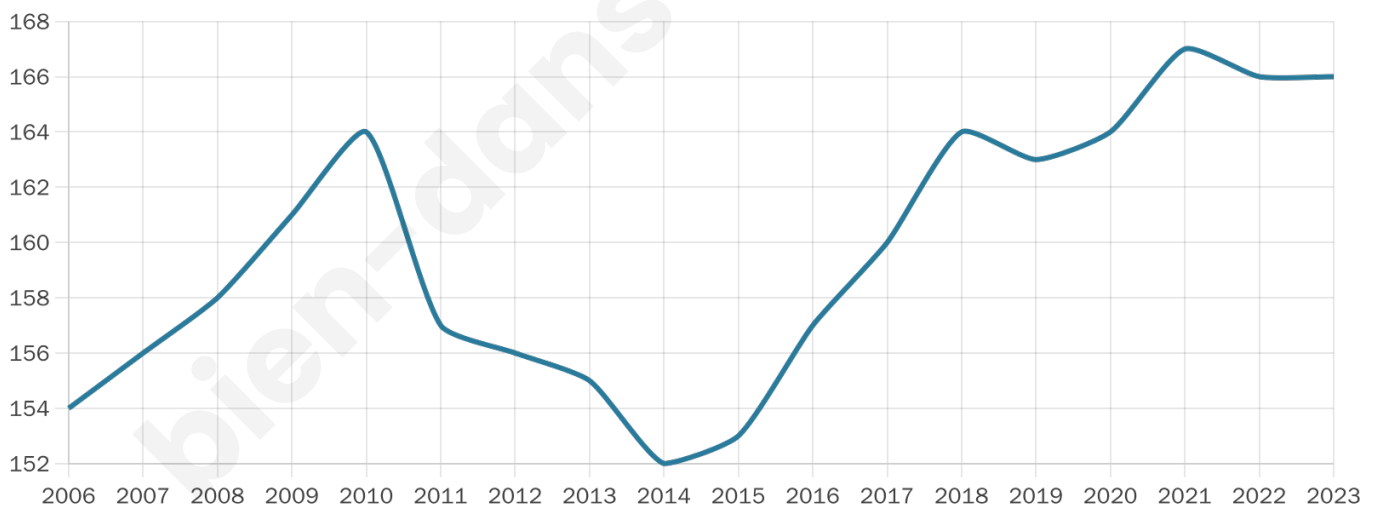

# Statistiques sur la population

Nombre d'habitants

**166**

Age moyen

**36 ans**

Pop active

**44%**

Taux chômage

**8.7%**

Pop densité

**83 h/km<sup>2</sup>**

Revenu moyen

**21 360 €/an**

## Evolution du nombre d'habitants

Sources : Institut national de la statistique et des études économiques (insee) selon Les dernières parutions officielles de 2024 portant sur les années 2020, 2021 et 2022.