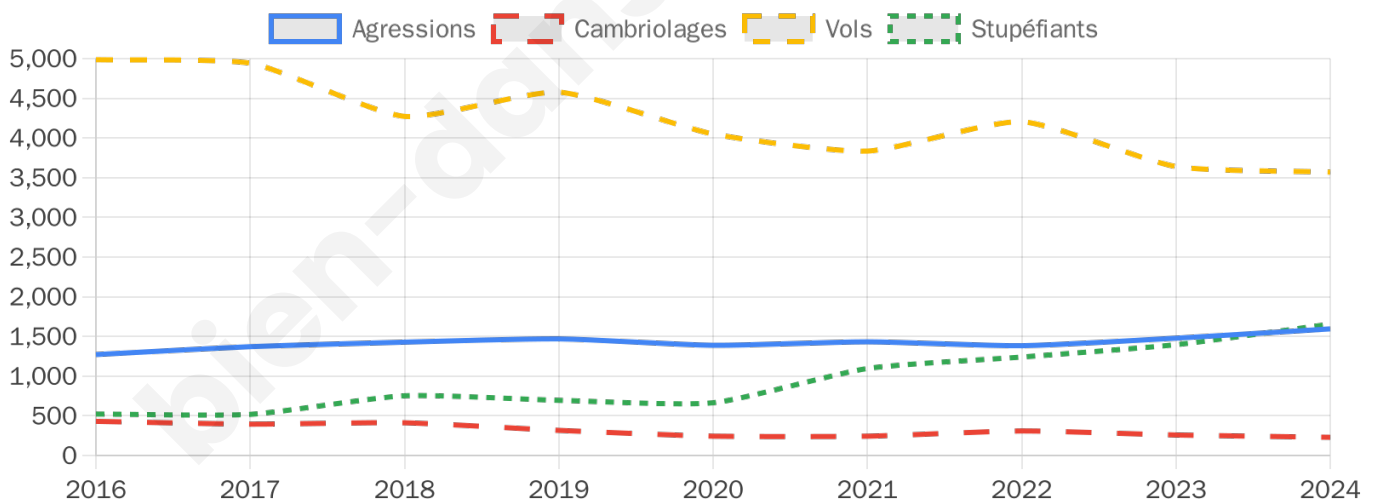

66 581 inscrits

Participation : 73.38%

Votes blancs : 1.40%

Votes nuls : 0.56%

Second tour

	Emmanuel MACRON	72 %
	Marine LE PEN	28 %

66 571 inscrits

Participation : 67.68%

Votes blancs : 7.42%

Votes nuls : 2.09%

Sécurité

Agressions physiques / sexuelles

1 595

Cambriolages

229

Vols / dégradations

3 570

Stupéfiants

1 655

Evolution du nombre d'infractions

Pour comparer

(en proportion du nombre d'habitants)

Sources : Bases statistiques communale, départementale et régionale de la délinquance enregistrée par la police et la gendarmerie nationales selon les dernières parutions officielles de 2025 portant sur l'année 2024 ([data.gouv](https://data.gouv.fr)).