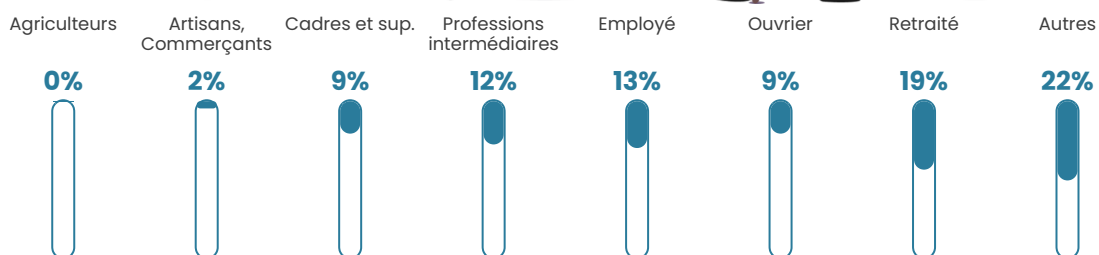

10.2%

Pop densité

1 823 h/km²

Revenu moyen

20 680 €/an

Evolution du nombre d'habitants

Sources : Institut national de la statistique et des études économiques (insee) selon Les dernières parutions officielles de 2024 portant sur les années 2020, 2021 et 2022.

Tranche d'âge

Activité professionnelle

Niveau de diplôme

Composition des ménages

Profils électoraux

Premier tour

	Jean-Luc MÉLENCHON	32.31 %
	Emmanuel MACRON	27.70 %
	Marine LE PEN	13.71 %
	Yannick JADOT	6.39 %
	Éric ZEMMOUR	6.04 %
	Valérie PÉCRESSE	4.44 %
	Anne HIDALGO	2.18 %
	Fabien ROUSSEL	2.15 %
	Jean LASSALLE	1.76 %
	Nicolas DUPONT-AIGNAN	1.70 %
	Philippe POUTOU	0.88 %
	Nathalie ARTHAUD	0.75 %