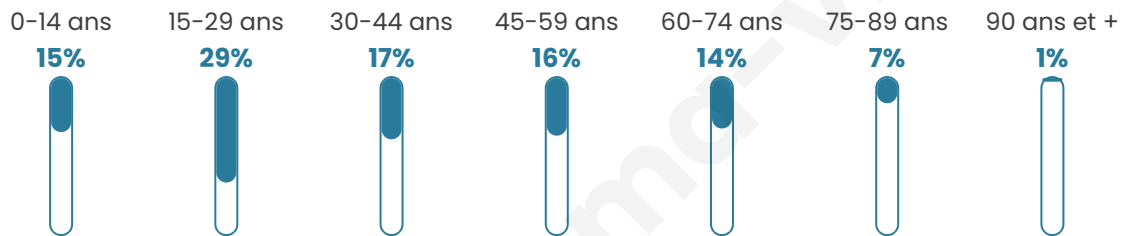

Version web

Ville de Besançon

Présenté par

BIEN dans
ma **VILLE** 

Sommaire

Situation géographique	3
Statistiques sur la population	4
Evolution du nombre d'habitants	4
Tranche d'âge	5
0-14 ans	5
15-29 ans	5
30-44 ans	5
45-59 ans	5
60-74 ans	5
75-89 ans	5
90 ans et +	5
Activité professionnelle	5
Agriculteurs	5
Artisans, Commerçants	5
Cadres et sup.	5
Professions intermédiaires	5
Employé	5
Ouvrier	5
Retraité	5
Autres	5
Niveau de diplôme	6
Sans diplôme ou CEP	6
Brevet, BEPC, DNB	6
CAP-BEP ou équivalent	6
BAC ou équivalent	6
BAC+2	6
BAC+3 ou +4	6
BAC+5 ou plus	6
Composition des ménages	6
Couple sans enfant	6
Couple avec enfant(s)	6
Famille monoparentale	6
Colocation / Autre	6
Personnes seules	6
Profil électoraux	7
Premier tour	7
Sécurité	8
Evolution du nombre d'infractions	8
Pour comparer	9
Services à la population	10
Commerce	10
Éducation	10
Villes autour de Besançon	11
Avis sur la ville de Besançon	12
Moyenne par critère	12
Villes autour de Besançon	12
Répartition des avis par note	12
Répartition des avis par note	12

Statistiques sur la population

Nombre d'habitants

118 489

Age moyen

39 ans

Pop active

45.4%

Taux chômage

10.2%

Pop densité

1 823 h/km²

Revenu moyen

20 680 €/an

Evolution du nombre d'habitants

Sources : Institut national de la statistique et des études économiques (insee) selon Les dernières parutions officielles de 2024 portant sur les années 2020, 2021 et 2022.

Tranche d'âge

Activité professionnelle

Niveau de diplôme

Composition des ménages

Profils électoraux

Premier tour

	Jean-Luc MÉLENCHON	32.31 %
	Emmanuel MACRON	27.70 %
	Marine LE PEN	13.71 %
	Yannick JADOT	6.39 %
	Éric ZEMMOUR	6.04 %
	Valérie PÉCRESSE	4.44 %
	Anne HIDALGO	2.18 %
	Fabien ROUSSEL	2.15 %
	Jean LASSALLE	1.76 %
	Nicolas DUPONT-AIGNAN	1.70 %
	Philippe POUTOU	0.88 %
	Nathalie ARTHAUD	0.75 %