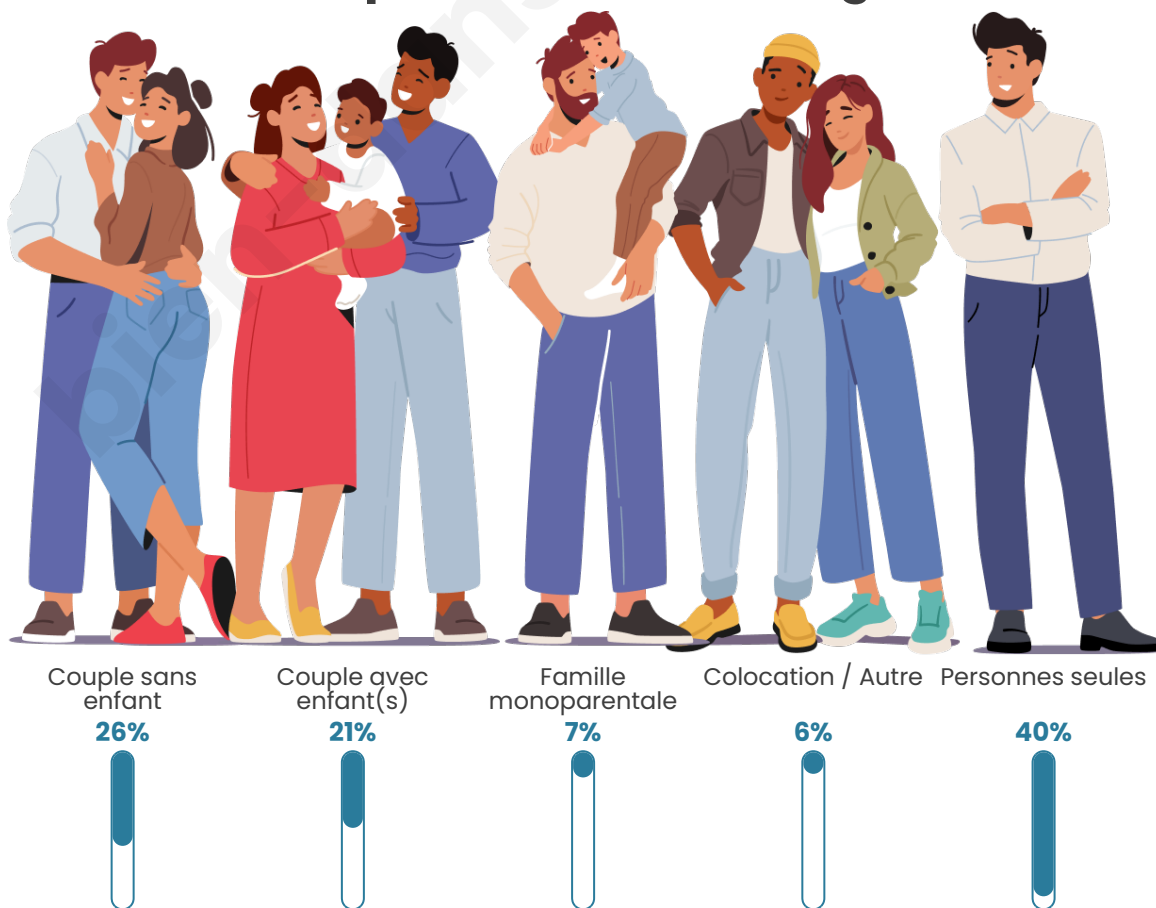

Tranche d'âge

Activité professionnelle

Niveau de diplôme

Composition des ménages

Profils électoraux

Premier tour

	Jean-Luc MÉLENCHON	32.31 %
	Emmanuel MACRON	27.70 %
	Marine LE PEN	13.71 %
	Yannick JADOT	6.39 %
	Éric ZEMMOUR	6.04 %
	Valérie PÉCRESSE	4.44 %
	Anne HIDALGO	2.18 %
	Fabien ROUSSEL	2.15 %
	Jean LASSALLE	1.76 %
	Nicolas DUPONT-AIGNAN	1.70 %
	Philippe POUTOU	0.88 %
	Nathalie ARTHAUD	0.75 %