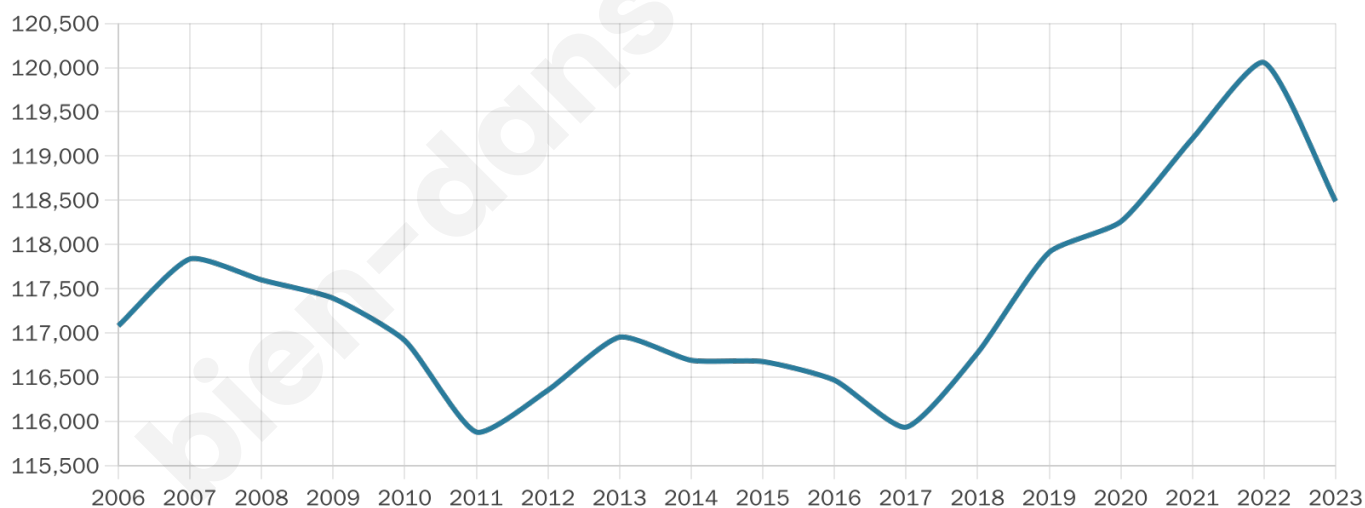

Statistiques sur la population

Nombre d'habitants

118 489

Age moyen

39 ans

Pop active

45.4%

Taux chômage

10.2%

Pop densité

1 823 h/km²

Revenu moyen

20 680 €/an

Evolution du nombre d'habitants

Sources : Institut national de la statistique et des études économiques (insee) selon Les dernières parutions officielles de 2024 portant sur les années 2020, 2021 et 2022.

Tranche d'âge

Activité professionnelle

Niveau de diplôme

Composition des ménages

Profils électoraux

Premier tour

	Jean-Luc MÉLENCHON	32.31 %
	Emmanuel MACRON	27.70 %
	Marine LE PEN	13.71 %
	Yannick JADOT	6.39 %
	Éric ZEMMOUR	6.04 %
	Valérie PÉCRESSE	4.44 %
	Anne HIDALGO	2.18 %
	Fabien ROUSSEL	2.15 %
	Jean LASSALLE	1.76 %
	Nicolas DUPONT-AIGNAN	1.70 %
	Philippe POUTOU	0.88 %
	Nathalie ARTHAUD	0.75 %