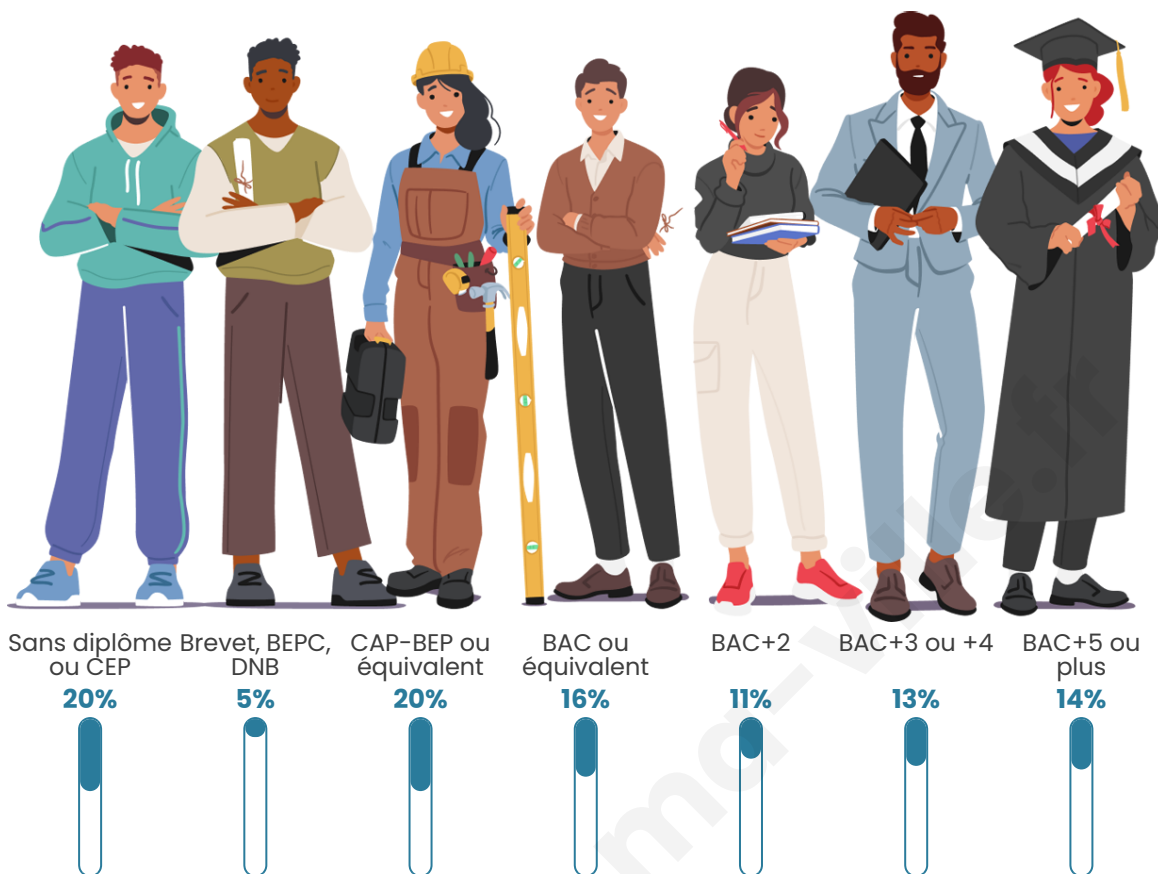

Version web

Ville de Besançon

Présenté par

BIEN dans
ma **VILLE** 

Sommaire

Situation géographique	3
Statistiques sur la population	4
Evolution du nombre d'habitants	4
Tranche d'âge	5
0-14 ans	5
15-29 ans	5
30-44 ans	5
45-59 ans	5
60-74 ans	5
75-89 ans	5
90 ans et +	5
Activité professionnelle	5
Agriculteurs	5
Artisans, Commerçants	5
Cadres et sup.	5
Professions intermédiaires	5
Employé	5
Ouvrier	5
Retraité	5
Autres	5
Niveau de diplôme	6
Sans diplôme ou CEP	6
Brevet, BEPC, DNB	6
CAP-BEP ou équivalent	6
BAC ou équivalent	6
BAC+2	6
BAC+3 ou +4	6
BAC+5 ou plus	6
Composition des ménages	6
Couple sans enfant	6
Couple avec enfant(s)	6
Famille monoparentale	6
Colocation / Autre	6
Personnes seules	6
Profil électoraux	7
Premier tour	7
Sécurité	8
Evolution du nombre d'infractions	8
Pour comparer	9
Services à la population	10
Commerce	10
Éducation	10
Villes autour de Besançon	11
Avis sur la ville de Besançon	12
Moyenne par critère	12
Villes autour de Besançon	12
Répartition des avis par note	12
Répartition des avis par note	12

Statistiques sur la population

Nombre d'habitants

118 489

Age moyen

39 ans

Pop active

45.4%

Taux chômage

10.2%

Pop densité

1 823 h/km²

Revenu moyen

20 680 €/an

Evolution du nombre d'habitants

Sources : Institut national de la statistique et des études économiques (insee) selon Les dernières parutions officielles de 2024 portant sur les années 2020, 2021 et 2022.

Tranche d'âge

Activité professionnelle

Niveau de diplôme

Composition des ménages

Profils électoraux

Premier tour

	Jean-Luc MÉLENCHON	32.31 %
	Emmanuel MACRON	27.70 %
	Marine LE PEN	13.71 %
	Yannick JADOT	6.39 %
	Éric ZEMMOUR	6.04 %
	Valérie PÉCRESSE	4.44 %
	Anne HIDALGO	2.18 %
	Fabien ROUSSEL	2.15 %
	Jean LASSALLE	1.76 %
	Nicolas DUPONT-AIGNAN	1.70 %
	Philippe POUTOU	0.88 %
	Nathalie ARTHAUD	0.75 %