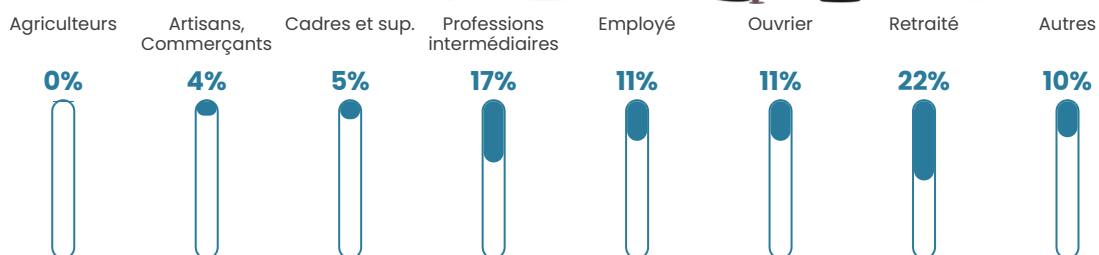

38 ans

Pop active

50.5%

Taux chômage

6.2%

Pop densité

133 h/km²

Revenu moyen

22 560 €/an

Evolution du nombre d'habitants

Sources : Institut national de la statistique et des études économiques (insee) selon Les dernières parutions officielles de 2024 portant sur les années 2020, 2021 et 2022.

Tranche d'âge

Activité professionnelle

Niveau de diplôme

Composition des ménages

Profils électoraux

Premier tour

	Marine LE PEN	32.89 %
	Emmanuel MACRON	25.94 %
	Jean-Luc MÉLENCHON	14.44 %
	Éric ZEMMOUR	9.09 %
	Fabien ROUSSEL	4.01 %
	Valérie PÉCRESE	4.01 %
	Jean LASSALLE	3.74 %
	Yannick JADOT	2.94 %
	Anne HIDALGO	1.07 %
	Nathalie ARTHAUD	0.80 %
	Nicolas DUPONT-AIGNAN	0.80 %
	Philippe POUTOU	0.27 %