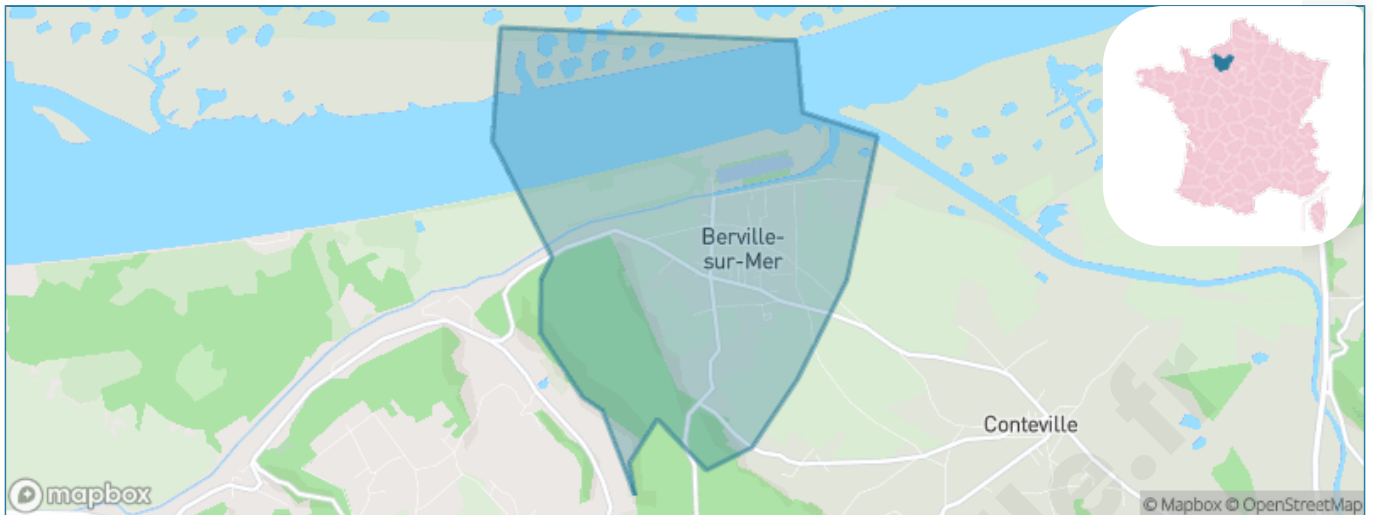

Version web

Ville de Berville-sur-Mer

Présenté par

BIEN dans
ma **VILLE** 

Sommaire

Situation géographique	3
Statistiques sur la population	4
Evolution du nombre d'habitants	4
Tranche d'âge	5
0-14 ans	5
15-29 ans	5
30-44 ans	5
45-59 ans	5
60-74 ans	5
75-89 ans	5
90 ans et +	5
Activité professionnelle	5
Agriculteurs	5
Artisans, Commerçants	5
Cadres et sup.	5
Professions intermédiaires	5
Employé	5
Ouvrier	5
Retraité	5
Autres	5
Niveau de diplôme	6
Sans diplôme ou CEP	6
Brevet, BEPC, DNB	6
CAP-BEP ou équivalent	6
BAC ou équivalent	6
BAC+2	6
BAC+3 ou +4	6
BAC+5 ou plus	6
Composition des ménages	6
Couple sans enfant	6
Couple avec enfant(s)	6
Famille monoparentale	6
Colocation / Autre	6
Personnes seules	6
Profil électoraux	7
Premier tour	7
Sécurité	8
Evolution du nombre d'infractions	8
Pour comparer	9
Services à la population	10
Commerce	10
Éducation	10
Villes autour de Berville-sur-Mer	11
Avis sur la ville de Berville-sur-Mer	12
Moyenne par critère	12
Villes autour de Berville-sur-Mer	12
Répartition des avis par note	12
Répartition des avis par note	12

Situation géographique

i Informations clés

- **Région** : Normandie
- **Département** : Eure
- **Code postal** : 27210
- **Superficie** : 5 km²

Statistiques sur la population

Nombre d'habitants

664

Age moyen