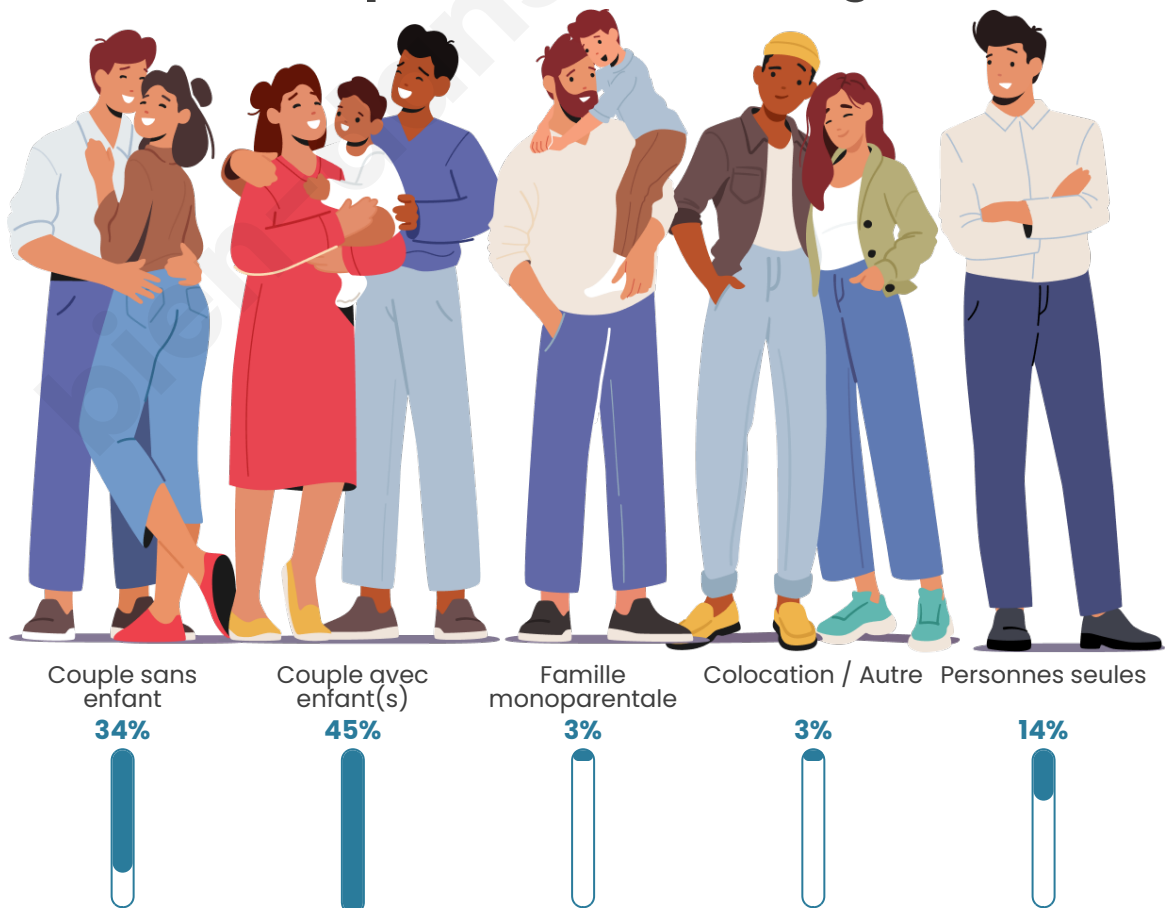

Tranche d'âge

Activité professionnelle

Niveau de diplôme

Composition des ménages

Profils électoraux

Premier tour

	Marine LE PEN	32.89 %
	Emmanuel MACRON	25.94 %
	Jean-Luc MÉLENCHON	14.44 %
	Éric ZEMMOUR	9.09 %
	Fabien ROUSSEL	4.01 %
	Valérie PÉCRESE	4.01 %
	Jean LASSALLE	3.74 %
	Yannick JADOT	2.94 %
	Anne HIDALGO	1.07 %
	Nathalie ARTHAUD	0.80 %
	Nicolas DUPONT-AIGNAN	0.80 %
	Philippe POUTOU	0.27 %