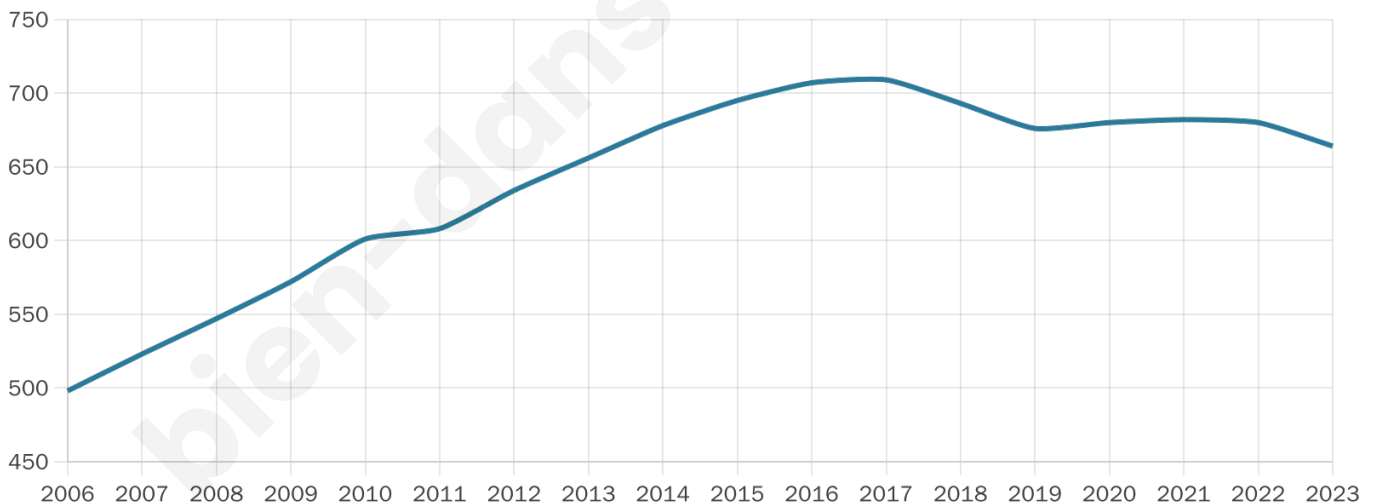

Version web

Ville de Berville-sur-Mer

Présenté par

BIEN dans
ma **VILLE** 

Sommaire

Situation géographique	3
Statistiques sur la population	4
Evolution du nombre d'habitants	4
Tranche d'âge	5
0-14 ans	5
15-29 ans	5
30-44 ans	5
45-59 ans	5
60-74 ans	5
75-89 ans	5
90 ans et +	5
Activité professionnelle	5
Agriculteurs	5
Artisans, Commerçants	5
Cadres et sup.	5
Professions intermédiaires	5
Employé	5
Ouvrier	5
Retraité	5
Autres	5
Niveau de diplôme	6
Sans diplôme ou CEP	6
Brevet, BEPC, DNB	6
CAP-BEP ou équivalent	6
BAC ou équivalent	6
BAC+2	6
BAC+3 ou +4	6
BAC+5 ou plus	6
Composition des ménages	6
Couple sans enfant	6
Couple avec enfant(s)	6
Famille monoparentale	6
Colocation / Autre	6
Personnes seules	6
Profil électoraux	7
Premier tour	7
Sécurité	8
Evolution du nombre d'infractions	8
Pour comparer	9
Services à la population	10
Commerce	10
Éducation	10
Villes autour de Berville-sur-Mer	11
Avis sur la ville de Berville-sur-Mer	12
Moyenne par critère	12
Villes autour de Berville-sur-Mer	12
Répartition des avis par note	12
Répartition des avis par note	12

Situation géographique

i Informations clés

- **Région** : Normandie
- **Département** : Eure
- **Code postal** : 27210
- **Superficie** : 5 km²

Statistiques sur la population

Nombre d'habitants

664

Age moyen

38 ans

Pop active

50.5%

Taux chômage

6.2%

Pop densité

133 h/km²

Revenu moyen

22 560 €/an

Evolution du nombre d'habitants

Sources : Institut national de la statistique et des études économiques (insee) selon Les dernières parutions officielles de 2024 portant sur les années 2020, 2021 et 2022.