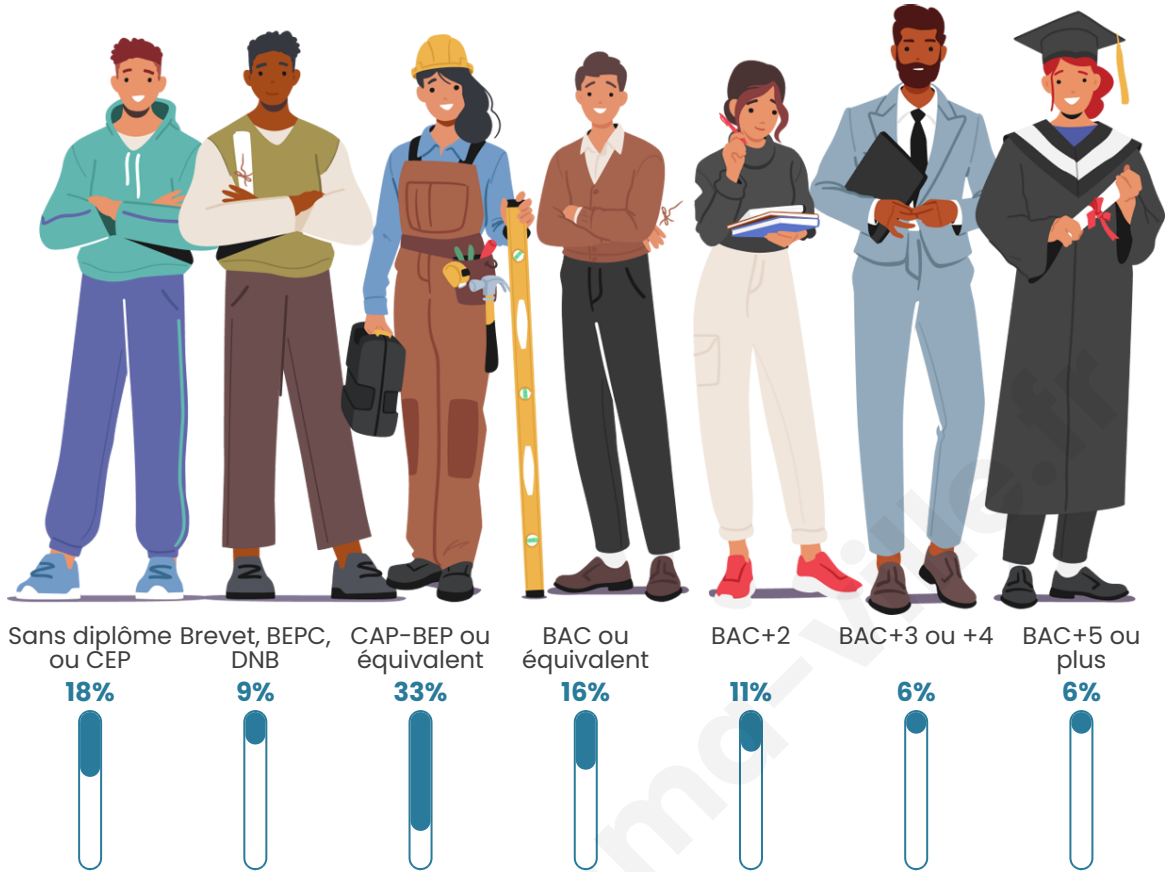

Tranche d'âge

Activité professionnelle

Niveau de diplôme

Composition des ménages

Profils électoraux

Premier tour

	Marine LE PEN	32.89 %
	Emmanuel MACRON	25.94 %
	Jean-Luc MÉLENCHON	14.44 %
	Éric ZEMMOUR	9.09 %
	Fabien ROUSSEL	4.01 %
	Valérie PÉCRESE	4.01 %
	Jean LASSALLE	3.74 %
	Yannick JADOT	2.94 %
	Anne HIDALGO	1.07 %
	Nathalie ARTHAUD	0.80 %
	Nicolas DUPONT-AIGNAN	0.80 %
	Philippe POUTOU	0.27 %