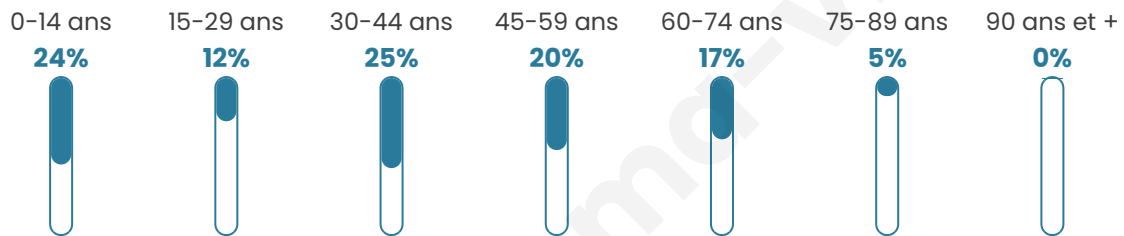

Version web

Ville de Berville-sur-Mer

Présenté par

BIEN dans
ma **VILLE** 

Sommaire

Situation géographique	3
Statistiques sur la population	4
Evolution du nombre d'habitants	4
Tranche d'âge	5
0-14 ans	5
15-29 ans	5
30-44 ans	5
45-59 ans	5
60-74 ans	5
75-89 ans	5
90 ans et +	5
Activité professionnelle	5
Agriculteurs	5
Artisans, Commerçants	5
Cadres et sup.	5
Professions intermédiaires	5
Employé	5
Ouvrier	5
Retraité	5
Autres	5
Niveau de diplôme	6
Sans diplôme ou CEP	6
Brevet, BEPC, DNB	6
CAP-BEP ou équivalent	6
BAC ou équivalent	6
BAC+2	6
BAC+3 ou +4	6
BAC+5 ou plus	6
Composition des ménages	6
Couple sans enfant	6
Couple avec enfant(s)	6
Famille monoparentale	6
Colocation / Autre	6
Personnes seules	6
Profil électoraux	7
Premier tour	7
Sécurité	8
Evolution du nombre d'infractions	8
Pour comparer	9
Services à la population	10
Commerce	10
Éducation	10
Villes autour de Berville-sur-Mer	11
Avis sur la ville de Berville-sur-Mer	12
Moyenne par critère	12
Villes autour de Berville-sur-Mer	12
Répartition des avis par note	12
Répartition des avis par note	12

Situation géographique

i Informations clés

- **Région** : Normandie
- **Département** : Eure
- **Code postal** : 27210
- **Superficie** : 5 km²

Statistiques sur la population

Nombre d'habitants

664

Age moyen

38 ans

Pop active

50.5%

Taux chômage

6.2%

Pop densité

133 h/km²

Revenu moyen

Tranche d'âge

Activité professionnelle

Niveau de diplôme

Composition des ménages

Profils électoraux

Premier tour

	Marine LE PEN	32.89 %
	Emmanuel MACRON	25.94 %
	Jean-Luc MÉLENCHON	14.44 %
	Éric ZEMMOUR	9.09 %
	Fabien ROUSSEL	4.01 %
	Valérie PÉCRESE	4.01 %
	Jean LASSALLE	3.74 %
	Yannick JADOT	2.94 %
	Anne HIDALGO	1.07 %
	Nathalie ARTHAUD	0.80 %
	Nicolas DUPONT-AIGNAN	0.80 %
	Philippe POUTOU	0.27 %