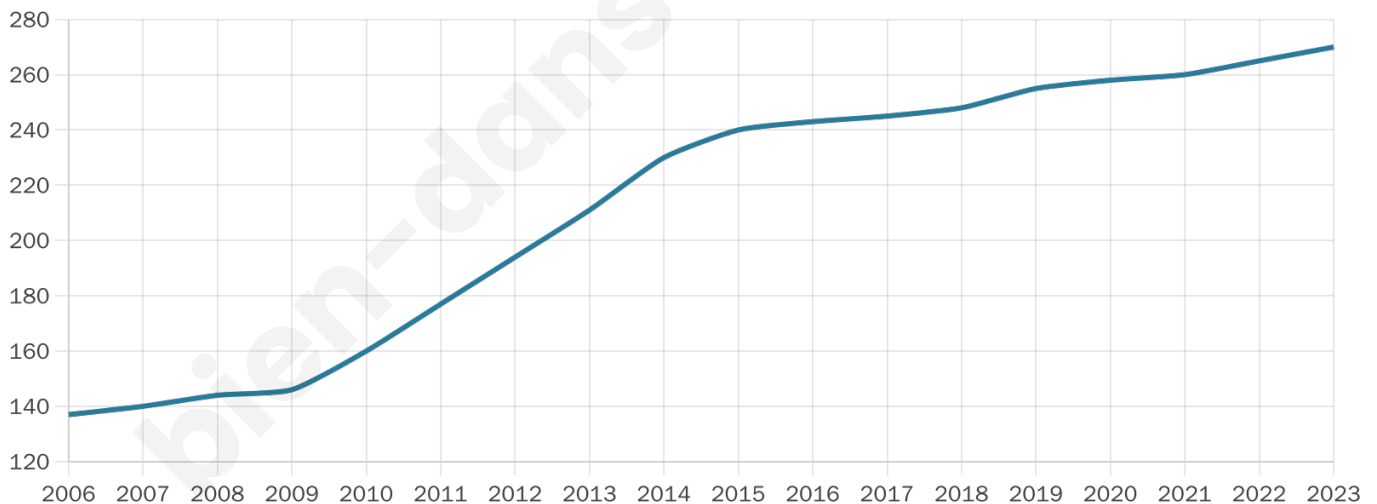

# Statistiques sur la population

Nombre d'habitants

**270**

Age moyen

**31 ans**

Pop active

**47.8%**

Taux chômage

**6.5%**

Pop densité

**34 h/km<sup>2</sup>**

Revenu moyen

**22 690 €/an**

## Evolution du nombre d'habitants

Sources : Institut national de la statistique et des études économiques (insee) selon Les dernières parutions officielles de 2024 portant sur les années 2020, 2021 et 2022.