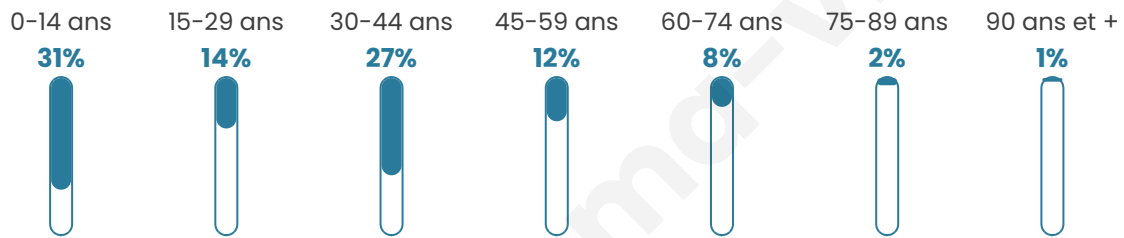

# Statistiques sur la population

Nombre d'habitants

**270**

Age moyen

**31 ans**

Pop active

**47.8%**

Taux chômage

**6.5%**

Pop densité

**34 h/km<sup>2</sup>**

Revenu moyen

**22 690 €/an**

## Evolution du nombre d'habitants

Sources : Institut national de la statistique et des études économiques (insee) selon Les dernières parutions officielles de 2024 portant sur les années 2020, 2021 et 2022.

## Tranche d'âge