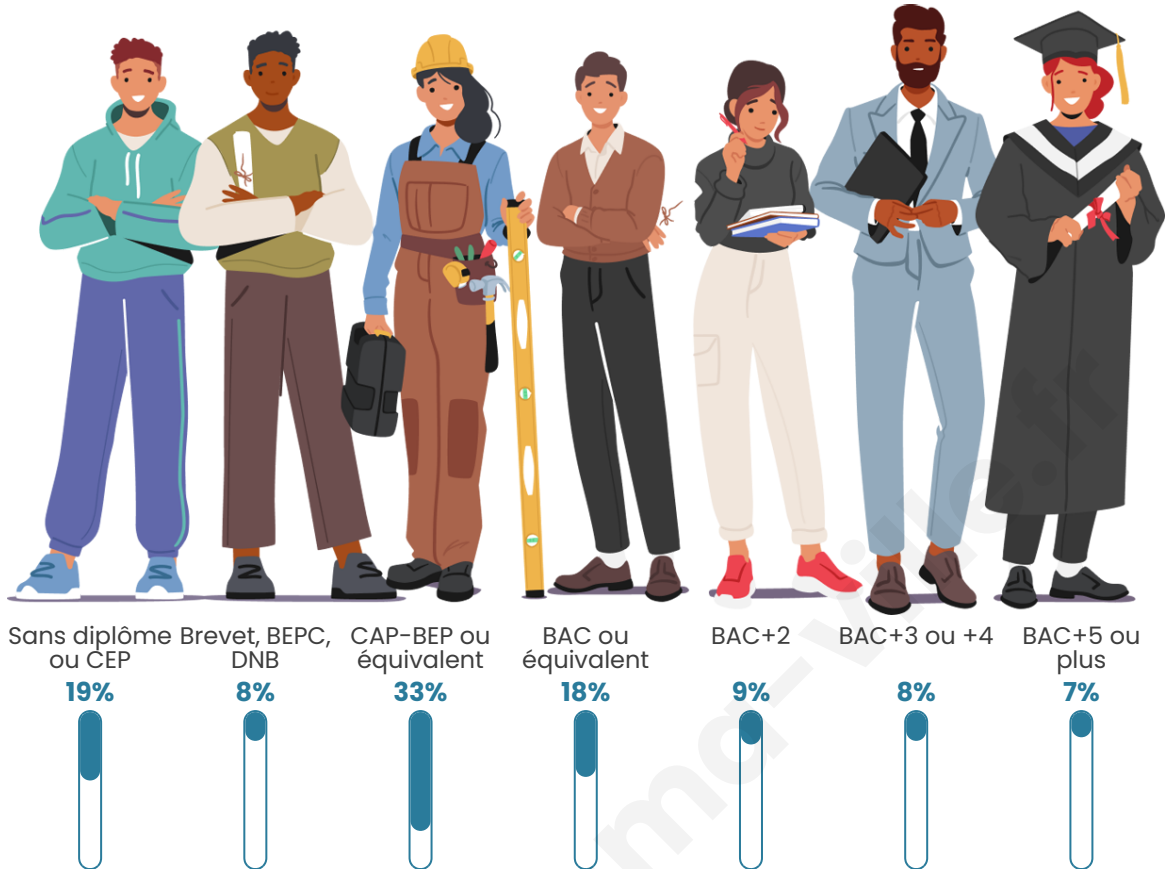

Age moyen

44 ans

Pop active

45.1%

Taux chômage

7.1%

Pop densité

73 h/km²

Tranche d'âge

Activité professionnelle

Niveau de diplôme

Composition des ménages

Profils électoraux

Premier tour

	Emmanuel MACRON	29.29 %
	Marine LE PEN	28.57 %
	Jean-Luc MÉLENCHON	16.07 %
	Éric ZEMMOUR	6.07 %
	Valérie PÉCRESSÉ	6.07 %
	Yannick JADOT	4.29 %
	Fabien ROUSSEL	2.86 %
	Jean LASSALLE	2.14 %
	Anne HIDALGO	1.43 %
	Philippe POUTOU	1.43 %
	Nicolas DUPONT- AIGNAN	1.07 %
	Nathalie ARTHAUD	0.71 %