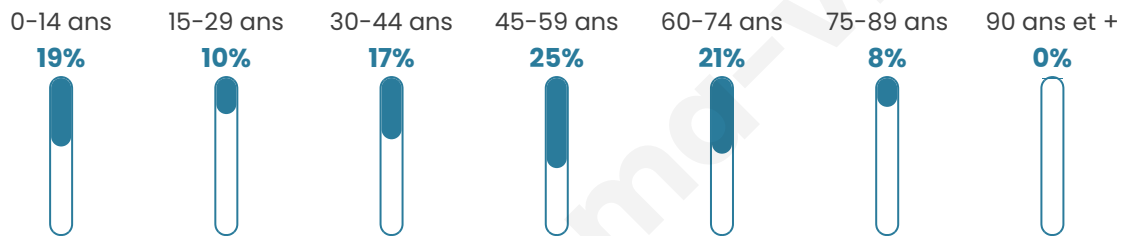

Age moyen

44 ans

Pop active

45.1%

Taux chômage

7.1%

Pop densité

73 h/km²

Revenu moyen

24 910 €/an

Evolution du nombre d'habitants

Sources : Institut national de la statistique et des études économiques (insee) selon Les dernières parutions officielles de 2024 portant sur les années 2020, 2021 et 2022.

Tranche d'âge

Activité professionnelle

Niveau de diplôme

Composition des ménages

Profils électoraux

Premier tour

	Emmanuel MACRON	29.29 %
	Marine LE PEN	28.57 %
	Jean-Luc MÉLENCHON	16.07 %
	Éric ZEMMOUR	6.07 %
	Valérie PÉCRESSÉ	6.07 %
	Yannick JADOT	4.29 %
	Fabien ROUSSEL	2.86 %
	Jean LASSALLE	2.14 %
	Anne HIDALGO	1.43 %
	Philippe POUTOU	1.43 %
	Nicolas DUPONT- AIGNAN	1.07 %
	Nathalie ARTHAUD	0.71 %