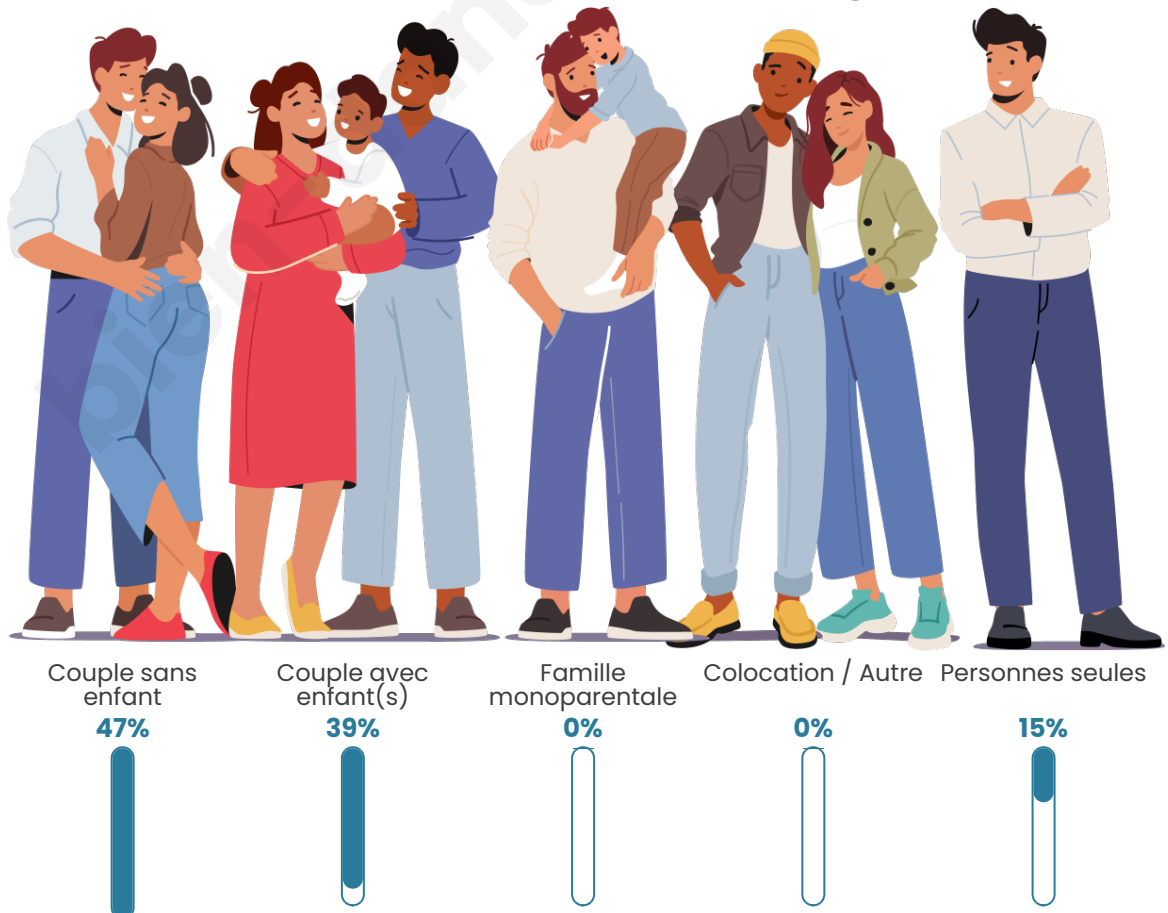

Tranche d'âge

Activité professionnelle

Niveau de diplôme

Composition des ménages

Profils électoraux

Premier tour

	Emmanuel MACRON	29.29 %
	Marine LE PEN	28.57 %
	Jean-Luc MÉLENCHON	16.07 %
	Éric ZEMMOUR	6.07 %
	Valérie PÉCRESSÉ	6.07 %
	Yannick JADOT	4.29 %
	Fabien ROUSSEL	2.86 %
	Jean LASSALLE	2.14 %
	Anne HIDALGO	1.43 %
	Philippe POUTOU	1.43 %
	Nicolas DUPONT- AIGNAN	1.07 %
	Nathalie ARTHAUD	0.71 %