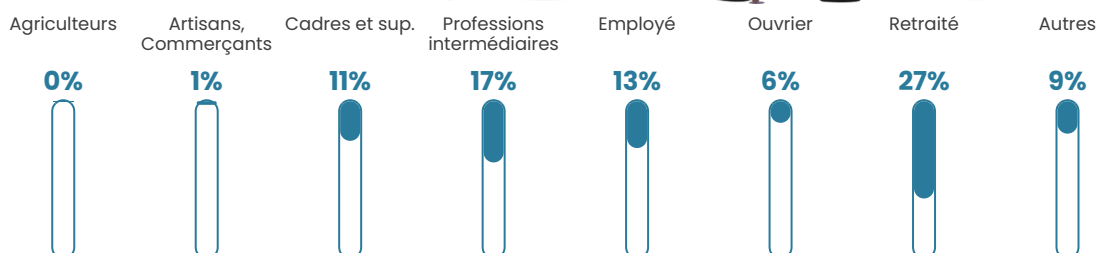

Revenu moyen

24 910 €/an

Evolution du nombre d'habitants

Sources : Institut national de la statistique et des études économiques (insee) selon Les dernières parutions officielles de 2024 portant sur les années 2020, 2021 et 2022.

Tranche d'âge

Activité professionnelle

Niveau de diplôme

Composition des ménages

Profils électoraux

Premier tour

	Emmanuel MACRON	29.29 %
	Marine LE PEN	28.57 %
	Jean-Luc MÉLENCHON	16.07 %
	Éric ZEMMOUR	6.07 %
	Valérie PÉCRESSÉ	6.07 %
	Yannick JADOT	4.29 %
	Fabien ROUSSEL	2.86 %
	Jean LASSALLE	2.14 %
	Anne HIDALGO	1.43 %
	Philippe POUTOU	1.43 %
	Nicolas DUPONT- AIGNAN	1.07 %
	Nathalie ARTHAUD	0.71 %