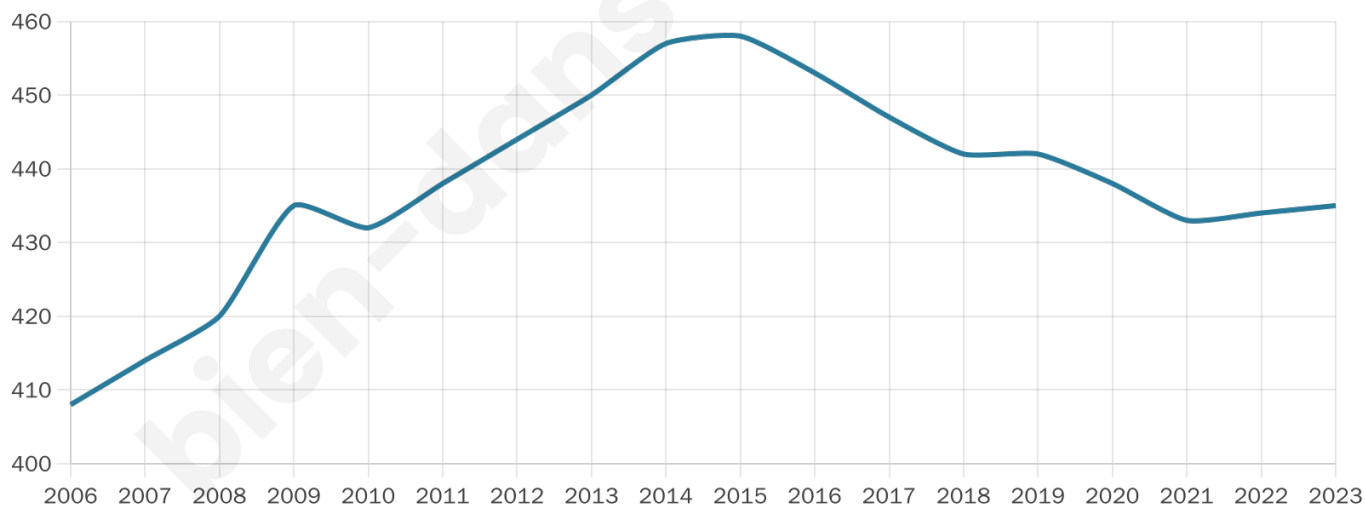

Version web

Ville de Bérus

Présenté par

BIEN dans
ma **VILLE** 

Sommaire

Situation géographique	3
Statistiques sur la population	4
Evolution du nombre d'habitants	4
Tranche d'âge	5
0-14 ans	5
15-29 ans	5
30-44 ans	5
45-59 ans	5
60-74 ans	5
75-89 ans	5
90 ans et +	5
Activité professionnelle	5
Agriculteurs	5
Artisans, Commerçants	5
Cadres et sup.	5
Professions intermédiaires	5
Employé	5
Ouvrier	5
Retraité	5
Autres	5
Niveau de diplôme	6
Sans diplôme ou CEP	6
Brevet, BEPC, DNB	6
CAP-BEP ou équivalent	6
BAC ou équivalent	6
BAC+2	6
BAC+3 ou +4	6
BAC+5 ou plus	6
Composition des ménages	6
Couple sans enfant	6
Couple avec enfant(s)	6
Famille monoparentale	6
Colocation / Autre	6
Personnes seules	6
Profils électoraux	7
Premier tour	7
Sécurité	8
Evolution du nombre d'infractions	8
Pour comparer	9
Services à la population	10
Commerce	10
Éducation	10
Villes autour de Bérus	11

Age moyen

44 ans

Pop active

45.1%

Taux chômage

7.1%

Pop densité

73 h/km²

Revenu moyen

24 910 €/an

Evolution du nombre d'habitants

Sources : Institut national de la statistique et des études économiques (insee) selon Les dernières parutions officielles de 2024 portant sur les années 2020, 2021 et 2022.