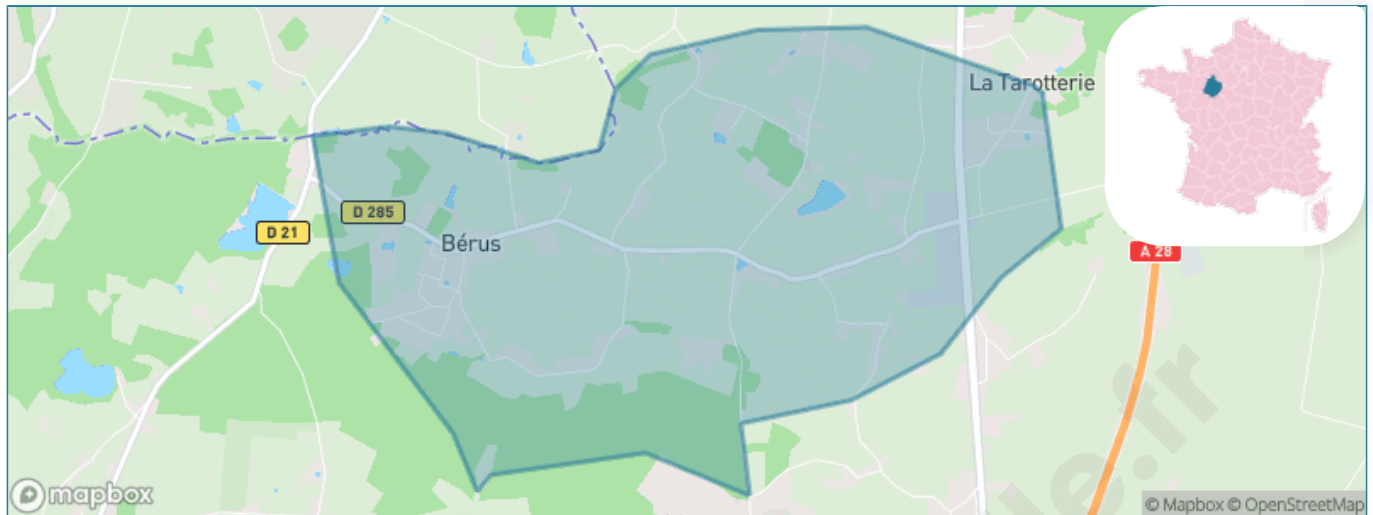

Version web

Ville de Bérus

Présenté par

BIEN dans
ma **VILLE** 

Sommaire

Situation géographique	3
Statistiques sur la population	4
Evolution du nombre d'habitants	4
Tranche d'âge	5
0-14 ans	5
15-29 ans	5
30-44 ans	5
45-59 ans	5
60-74 ans	5
75-89 ans	5
90 ans et +	5
Activité professionnelle	5
Agriculteurs	5
Artisans, Commerçants	5
Cadres et sup.	5
Professions intermédiaires	5
Employé	5
Ouvrier	5
Retraité	5
Autres	5
Niveau de diplôme	6
Sans diplôme ou CEP	6
Brevet, BEPC, DNB	6
CAP-BEP ou équivalent	6
BAC ou équivalent	6
BAC+2	6
BAC+3 ou +4	6
BAC+5 ou plus	6
Composition des ménages	6
Couple sans enfant	6
Couple avec enfant(s)	6
Famille monoparentale	6
Colocation / Autre	6
Personnes seules	6
Profils électoraux	7
Premier tour	7
Sécurité	8
Evolution du nombre d'infractions	8
Pour comparer	9
Services à la population	10
Commerce	10
Éducation	10
Villes autour de Bérus	11

Situation géographique

i Informations clés

- **Région** : Pays de la Loire
- **Département** : Sarthe
- **Code postal** : 72610
- **Superficie** : 6 km²

Statistiques sur la population

Nombre d'habitants

435