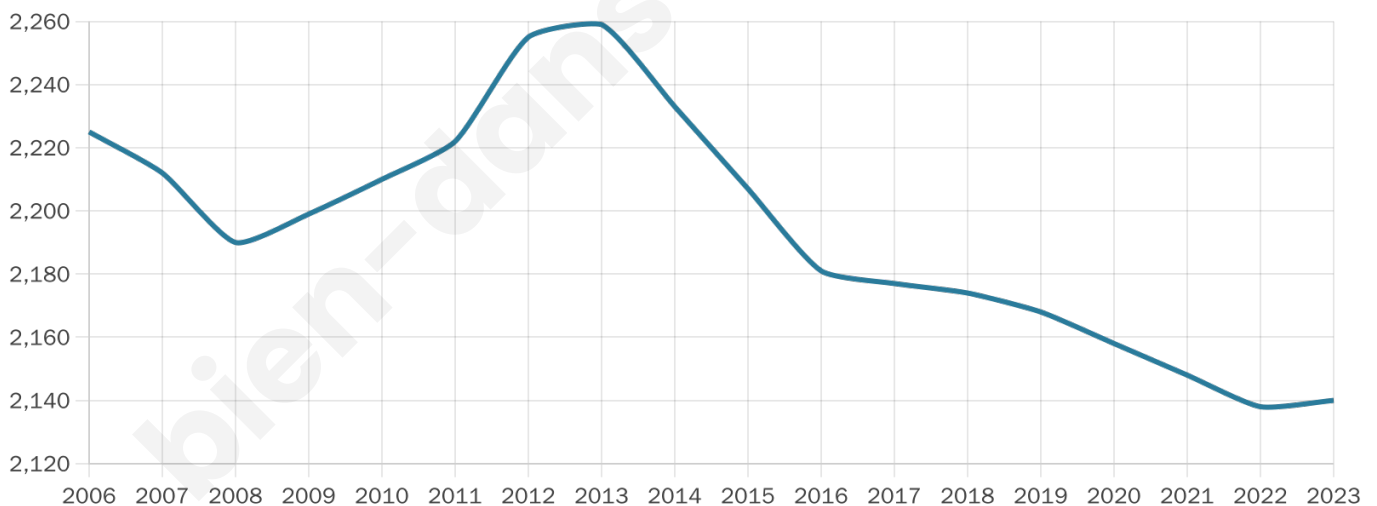

Version web

Ville de Bertry

Présenté par

BIEN dans
ma **VILLE** 

Sommaire

Situation géographique	3
Statistiques sur la population	4
Evolution du nombre d'habitants	4
Tranche d'âge	5
0-14 ans	5
15-29 ans	5
30-44 ans	5
45-59 ans	5
60-74 ans	5
75-89 ans	5
90 ans et +	5
Activité professionnelle	5
Agriculteurs	5
Artisans, Commerçants	5
Cadres et sup.	5
Professions intermédiaires	5
Employé	5
Ouvrier	5
Retraité	5
Autres	5
Niveau de diplôme	6
Sans diplôme ou CEP	6
Brevet, BEPC, DNB	6
CAP-BEP ou équivalent	6
BAC ou équivalent	6
BAC+2	6
BAC+3 ou +4	6
BAC+5 ou plus	6
Composition des ménages	6
Couple sans enfant	6
Couple avec enfant(s)	6
Famille monoparentale	6
Colocation / Autre	6
Personnes seules	6
Profil électoraux	7
Premier tour	7
Sécurité	8
Evolution du nombre d'infractions	8
Pour comparer	9
Services à la population	10
Commerce	10
Éducation	10
Villes autour de Bertry	11
Avis sur la ville de Bertry	12
Moyenne par critère	12
Villes autour de Bertry	12
Répartition des avis par note	12
Répartition des avis par note	12

Age moyen

41 ans

Pop active

45.3%

Taux chômage

10.9%

Pop densité

268 h/km²

Revenu moyen

20 500 €/an

Evolution du nombre d'habitants

Sources : Institut national de la statistique et des études économiques (insee) selon Les dernières parutions officielles de 2024 portant sur les années 2020, 2021 et 2022.