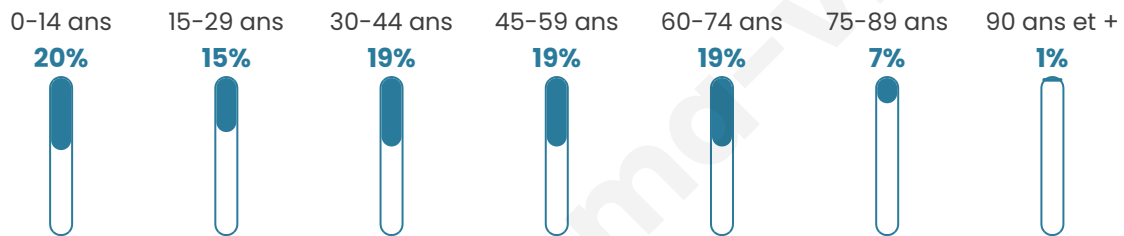

Age moyen

41 ans

Pop active

45.3%

Taux chômage

10.9%

Pop densité

268 h/km²

Revenu moyen

20 500 €/an

Evolution du nombre d'habitants

Sources : Institut national de la statistique et des études économiques (insee) selon Les dernières parutions officielles de 2024 portant sur les années 2020, 2021 et 2022.

Tranche d'âge

Activité professionnelle

Niveau de diplôme

Composition des ménages

Profils électoraux

Premier tour

	Marine LE PEN	43.93 %
	Emmanuel MACRON	20.62 %
	Jean-Luc MÉLENCHON	14.38 %
	Éric ZEMMOUR	6.07 %
	Jean LASSALLE	3.12 %
	Fabien ROUSSEL	2.95 %
	Valérie PÉCRESE	2.43 %
	Nicolas DUPONT-AIGNAN	1.65 %
	Anne HIDALGO	1.47 %
	Yannick JADOT	1.39 %
	Nathalie ARTHAUD	1.21 %
	Philippe POUTOU	0.78 %