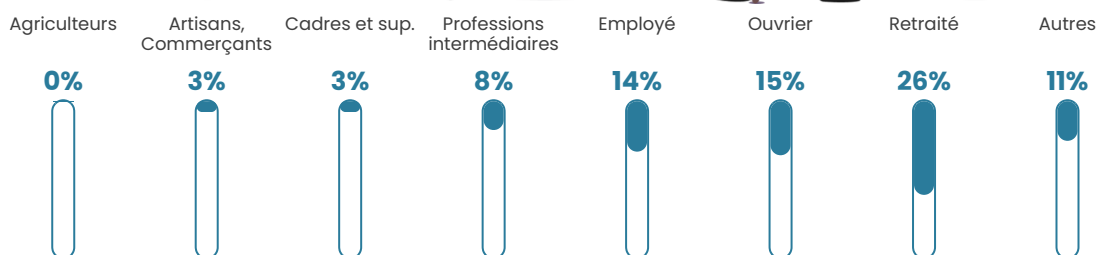

Revenu moyen

20 500 €/an

Evolution du nombre d'habitants

Sources : Institut national de la statistique et des études économiques (insee) selon Les dernières parutions officielles de 2024 portant sur les années 2020, 2021 et 2022.

Tranche d'âge

Activité professionnelle

Niveau de diplôme

Composition des ménages

Profils électoraux

Premier tour

	Marine LE PEN	43.93 %
	Emmanuel MACRON	20.62 %
	Jean-Luc MÉLENCHON	14.38 %
	Éric ZEMMOUR	6.07 %
	Jean LASSALLE	3.12 %
	Fabien ROUSSEL	2.95 %
	Valérie PÉCRESE	2.43 %
	Nicolas DUPONT-AIGNAN	1.65 %
	Anne HIDALGO	1.47 %
	Yannick JADOT	1.39 %
	Nathalie ARTHAUD	1.21 %
	Philippe POUTOU	0.78 %