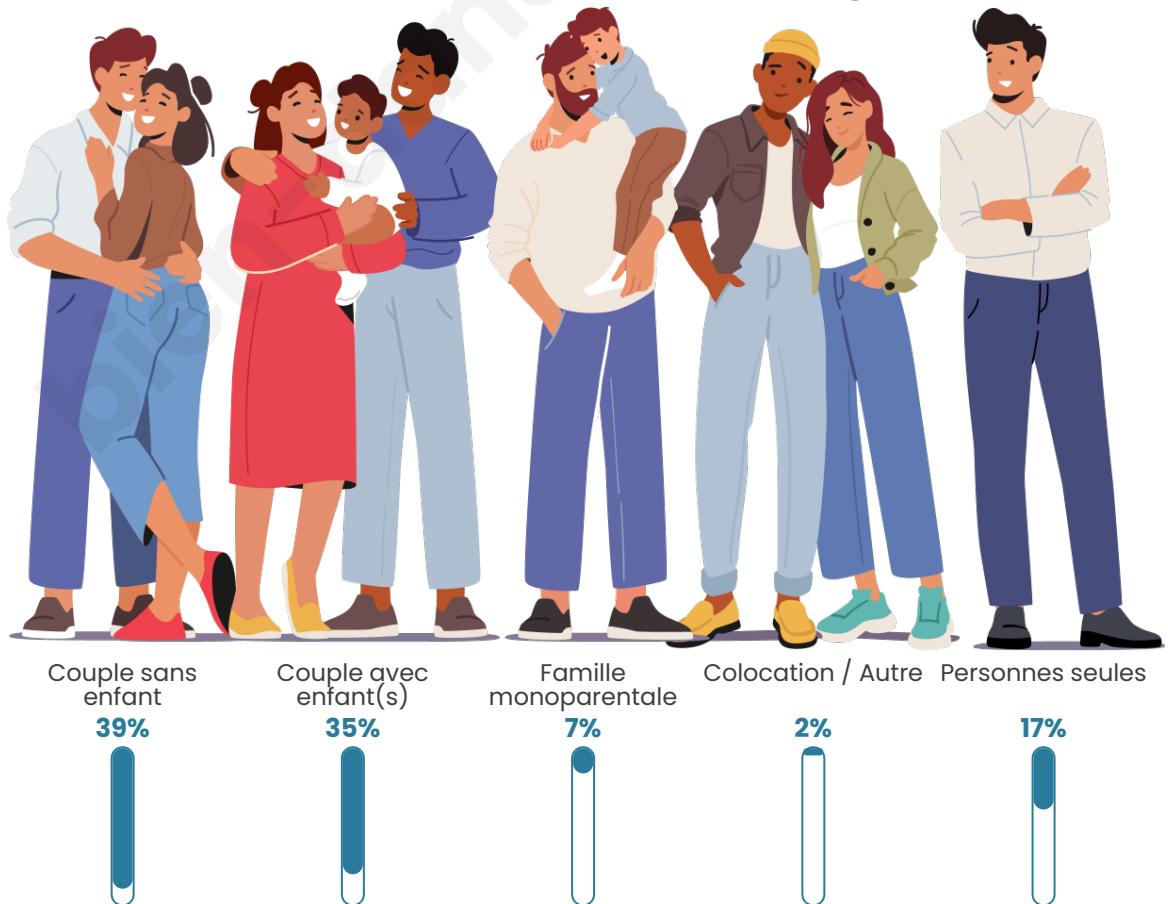

Tranche d'âge

Activité professionnelle

Niveau de diplôme

Composition des ménages

Profils électoraux

Premier tour

	Marine LE PEN	43.93 %
	Emmanuel MACRON	20.62 %
	Jean-Luc MÉLENCHON	14.38 %
	Éric ZEMMOUR	6.07 %
	Jean LASSALLE	3.12 %
	Fabien ROUSSEL	2.95 %
	Valérie PÉCRESE	2.43 %
	Nicolas DUPONT-AIGNAN	1.65 %
	Anne HIDALGO	1.47 %
	Yannick JADOT	1.39 %
	Nathalie ARTHAUD	1.21 %
	Philippe POUTOU	0.78 %