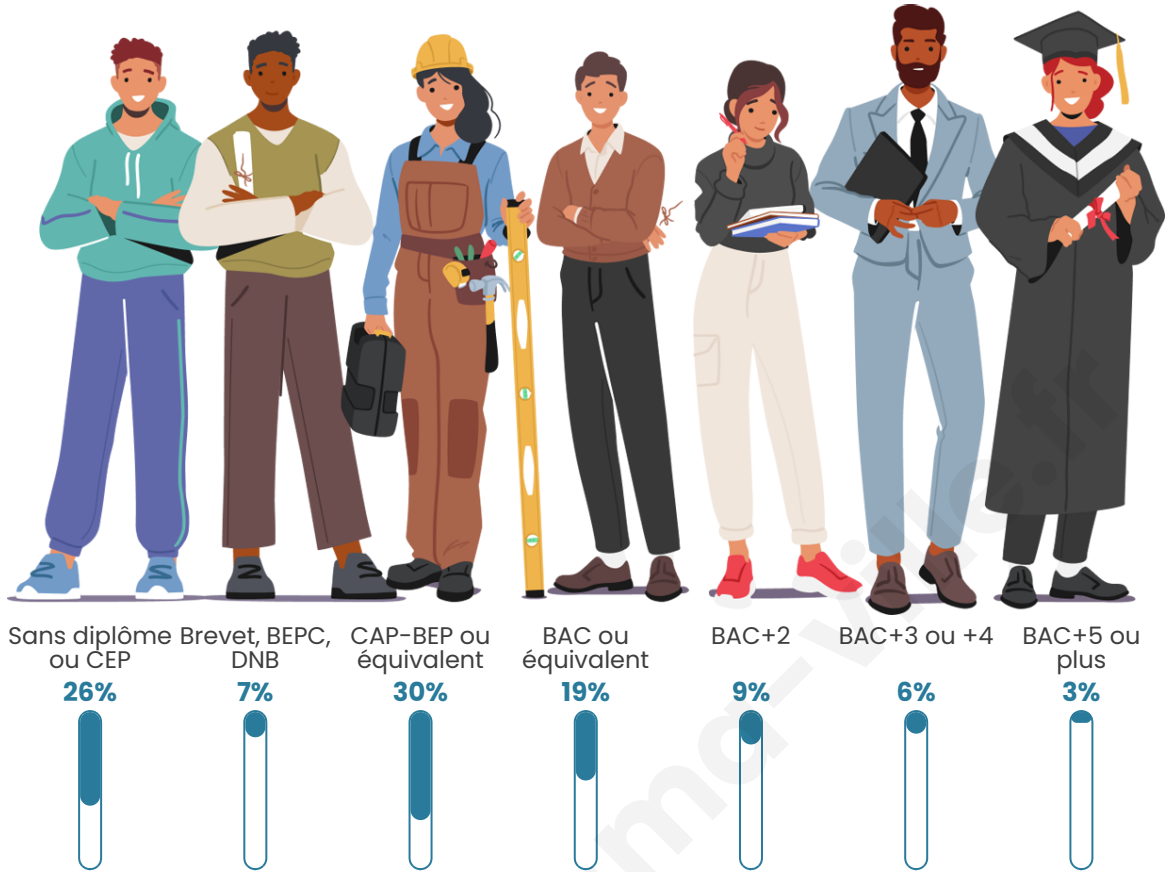

Tranche d'âge

Activité professionnelle

Niveau de diplôme

Composition des ménages

Profils électoraux

Premier tour

	Marine LE PEN	43.93 %
	Emmanuel MACRON	20.62 %
	Jean-Luc MÉLENCHON	14.38 %
	Éric ZEMMOUR	6.07 %
	Jean LASSALLE	3.12 %
	Fabien ROUSSEL	2.95 %
	Valérie PÉCRESE	2.43 %
	Nicolas DUPONT-AIGNAN	1.65 %
	Anne HIDALGO	1.47 %
	Yannick JADOT	1.39 %
	Nathalie ARTHAUD	1.21 %
	Philippe POUTOU	0.78 %