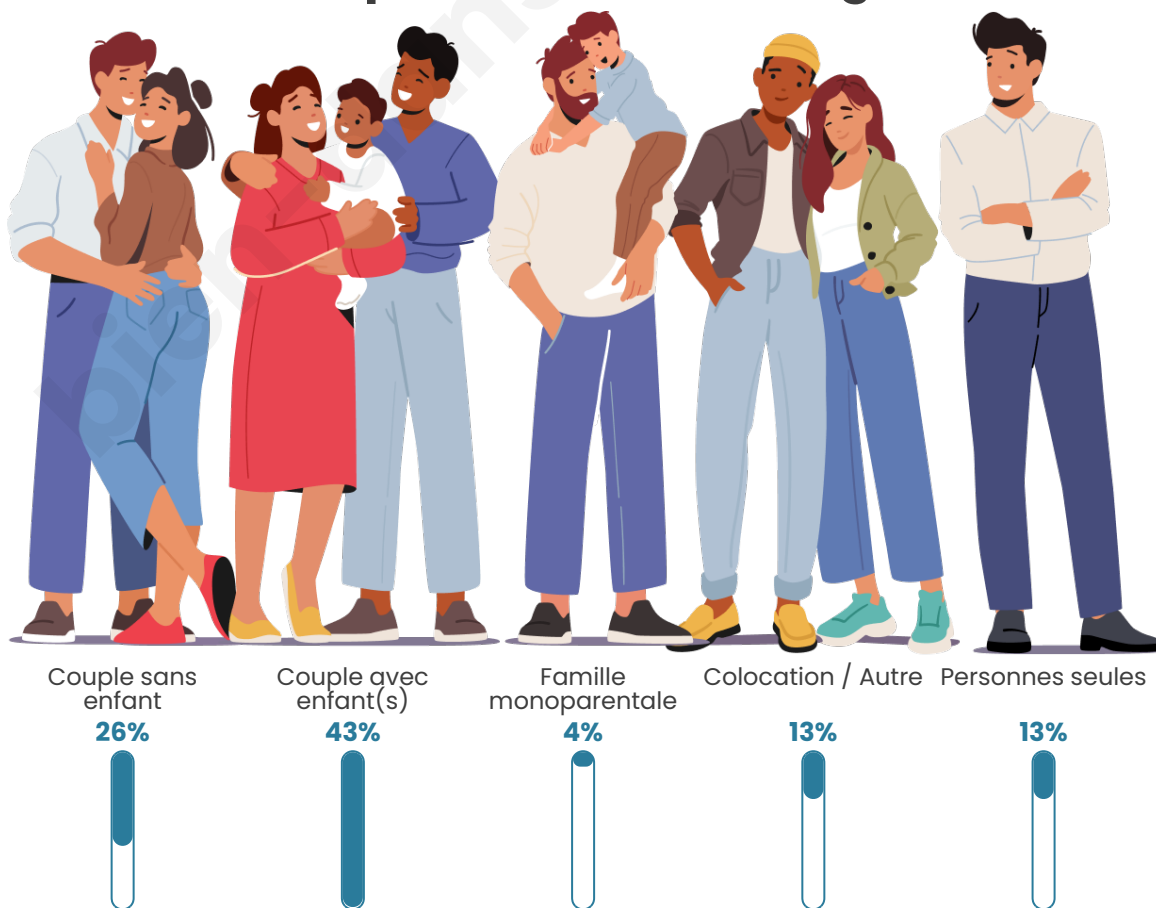

Tranche d'âge

Activité professionnelle

Niveau de diplôme

Composition des ménages

Profils électoraux

Premier tour

	Marine LE PEN	33.33 %
	Emmanuel MACRON	28.28 %
	Jean-Luc MÉLENCHON	12.12 %
	Valérie PÉCRESSE	11.11 %
	Éric ZEMMOUR	6.06 %
	Jean LASSALLE	4.04 %
	Nicolas DUPONT-AIGNAN	4.04 %
	Fabien ROUSSEL	1.01 %
	Nathalie ARTHAUD	0.00 %
	Anne HIDALGO	0.00 %
	Yannick JADOT	0.00 %
	Philippe POUTOU	0.00 %