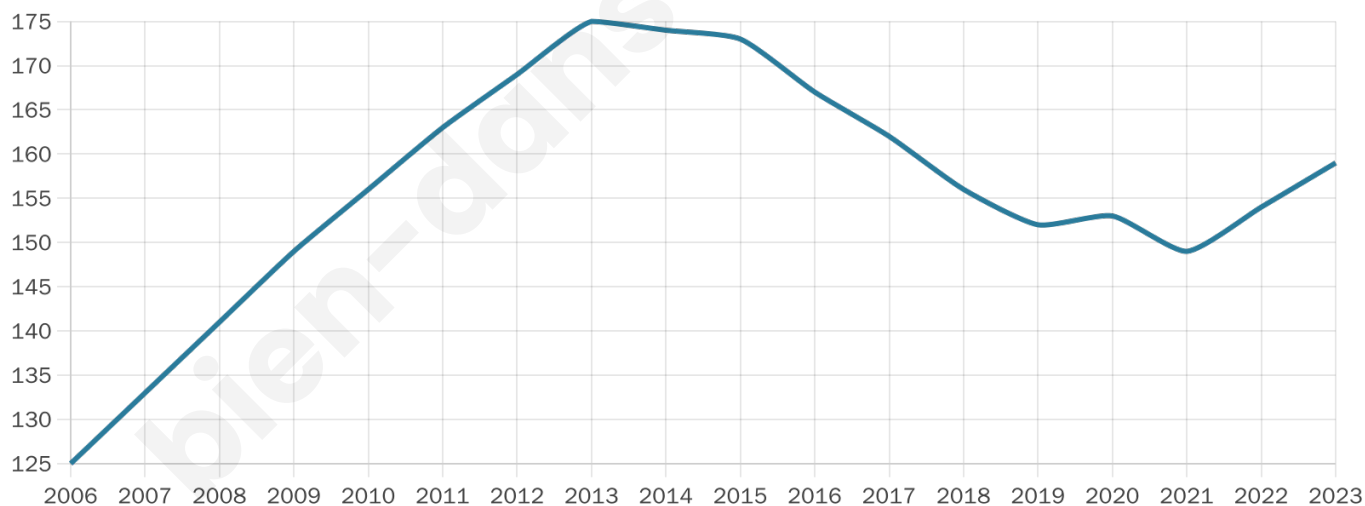

Version web

Ville de Bertricourt

Présenté par

BIEN dans
ma **VILLE** 

Sommaire

Situation géographique	3
Statistiques sur la population	4
Evolution du nombre d'habitants	4
Tranche d'âge	5
0-14 ans	5
15-29 ans	5
30-44 ans	5
45-59 ans	5
60-74 ans	5
75-89 ans	5
90 ans et +	5
Activité professionnelle	5
Agriculteurs	5
Artisans, Commerçants	5
Cadres et sup.	5
Professions intermédiaires	5
Employé	5
Ouvrier	5
Retraité	5
Autres	5
Niveau de diplôme	6
Sans diplôme ou CEP	6
Brevet, BEPC, DNB	6
CAP-BEP ou équivalent	6
BAC ou équivalent	6
BAC+2	6
BAC+3 ou +4	6
BAC+5 ou plus	6
Composition des ménages	6
Couple sans enfant	6
Couple avec enfant(s)	6
Famille monoparentale	6
Colocation / Autre	6
Personnes seules	6
Profil électoraux	7
Premier tour	7
Sécurité	8
Evolution du nombre d'infractions	8
Pour comparer	9
Services à la population	10
Commerce	10
Éducation	10
Villes autour de Bertricourt	12
Avis sur la ville de Bertricourt	13
Moyenne par critère	13
Villes autour de Bertricourt	13
Répartition des avis par note	13
Répartition des avis par note	13

37 ans

Pop active

53.5%

Taux chômage

5.7%

Pop densité

40 h/km²

Revenu moyen

28 980 €/an

Evolution du nombre d'habitants

Sources : Institut national de la statistique et des études économiques (insee) selon Les dernières parutions officielles de 2024 portant sur les années 2020, 2021 et 2022.