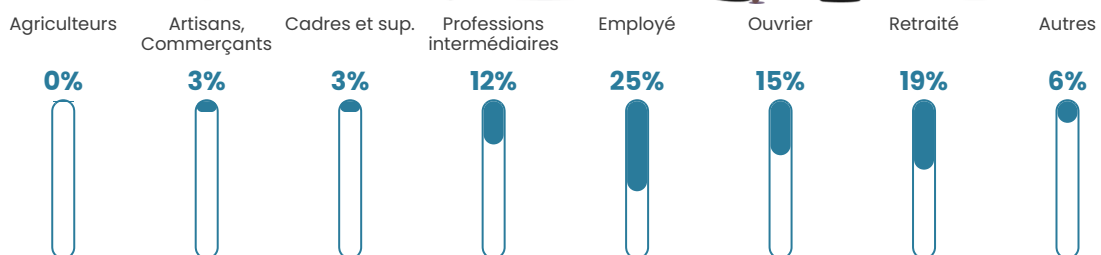

37 ans

Pop active

53.5%

Taux chômage

5.7%

Pop densité

40 h/km²

Revenu moyen

28 980 €/an

Evolution du nombre d'habitants

Sources : Institut national de la statistique et des études économiques (insee) selon Les dernières parutions officielles de 2024 portant sur les années 2020, 2021 et 2022.

Tranche d'âge

Activité professionnelle

Niveau de diplôme

Composition des ménages

Profils électoraux

Premier tour

	Marine LE PEN	33.33 %
	Emmanuel MACRON	28.28 %
	Jean-Luc MÉLENCHON	12.12 %
	Valérie PÉCRESSE	11.11 %
	Éric ZEMMOUR	6.06 %
	Jean LASSALLE	4.04 %
	Nicolas DUPONT-AIGNAN	4.04 %
	Fabien ROUSSEL	1.01 %
	Nathalie ARTHAUD	0.00 %
	Anne HIDALGO	0.00 %
	Yannick JADOT	0.00 %
	Philippe POUTOU	0.00 %