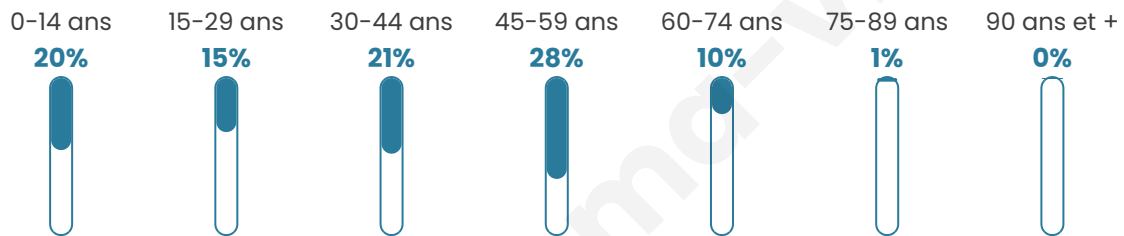

Version web

Ville de Bertricourt

Présenté par

BIEN dans
ma **VILLE** 

Sommaire

Situation géographique	3
Statistiques sur la population	4
Evolution du nombre d'habitants	4
Tranche d'âge	5
0-14 ans	5
15-29 ans	5
30-44 ans	5
45-59 ans	5
60-74 ans	5
75-89 ans	5
90 ans et +	5
Activité professionnelle	5
Agriculteurs	5
Artisans, Commerçants	5
Cadres et sup.	5
Professions intermédiaires	5
Employé	5
Ouvrier	5
Retraité	5
Autres	5
Niveau de diplôme	6
Sans diplôme ou CEP	6
Brevet, BEPC, DNB	6
CAP-BEP ou équivalent	6
BAC ou équivalent	6
BAC+2	6
BAC+3 ou +4	6
BAC+5 ou plus	6
Composition des ménages	6
Couple sans enfant	6
Couple avec enfant(s)	6
Famille monoparentale	6
Colocation / Autre	6
Personnes seules	6
Profil électoraux	7
Premier tour	7
Sécurité	8
Evolution du nombre d'infractions	8
Pour comparer	9
Services à la population	10
Commerce	10
Éducation	10
Villes autour de Bertricourt	12
Avis sur la ville de Bertricourt	13
Moyenne par critère	13
Villes autour de Bertricourt	13
Répartition des avis par note	13
Répartition des avis par note	13

37 ans

Pop active

53.5%

Taux chômage

5.7%

Pop densité

40 h/km²

Revenu moyen

Tranche d'âge

Activité professionnelle

Niveau de diplôme

Composition des ménages

Profils électoraux

Premier tour

	Marine LE PEN	33.33 %
	Emmanuel MACRON	28.28 %
	Jean-Luc MÉLENCHON	12.12 %
	Valérie PÉCRESSE	11.11 %
	Éric ZEMMOUR	6.06 %
	Jean LASSALLE	4.04 %
	Nicolas DUPONT-AIGNAN	4.04 %
	Fabien ROUSSEL	1.01 %
	Nathalie ARTHAUD	0.00 %
	Anne HIDALGO	0.00 %
	Yannick JADOT	0.00 %
	Philippe POUTOU	0.00 %