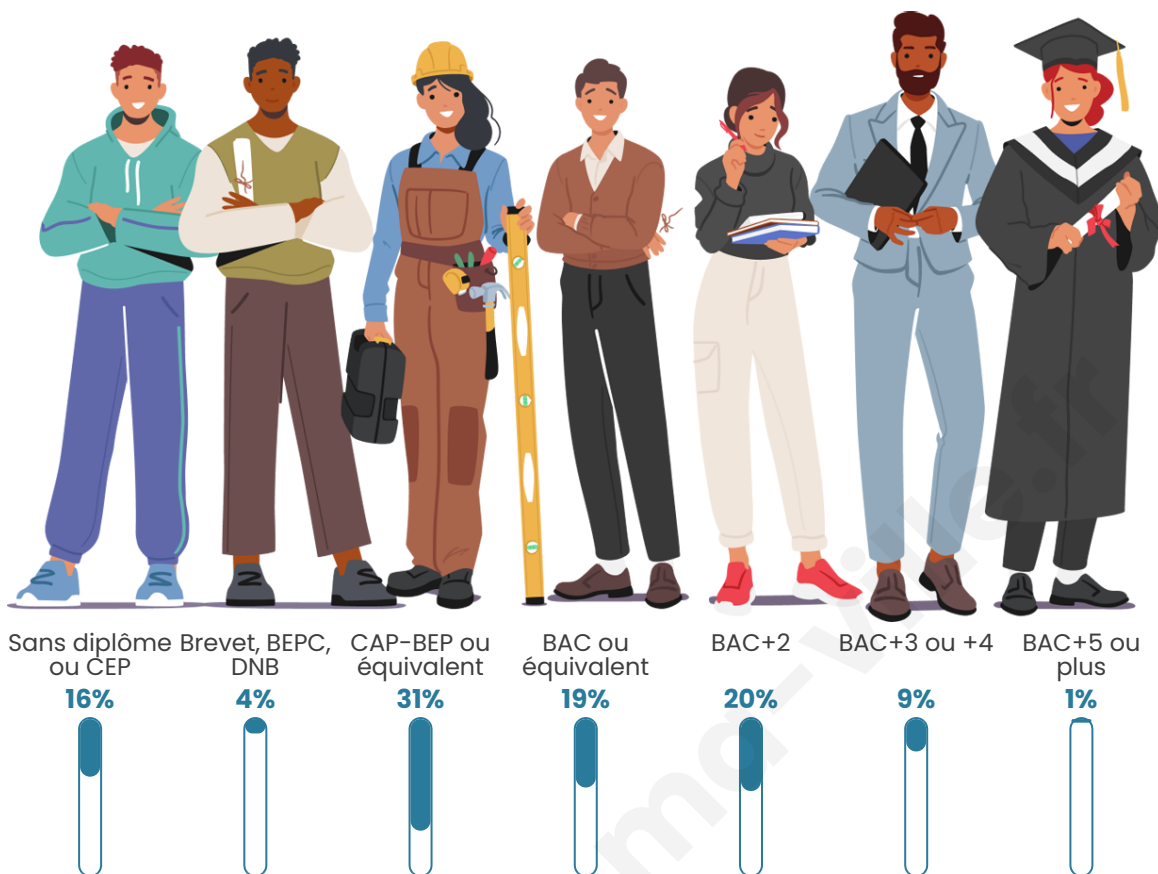

37 ans

Pop active

53.5%

Taux chômage

5.7%

Pop densité

40 h/km²

Revenu moyen

Tranche d'âge

Activité professionnelle

Niveau de diplôme

Composition des ménages

Profils électoraux

Premier tour

	Marine LE PEN	33.33 %
	Emmanuel MACRON	28.28 %
	Jean-Luc MÉLENCHON	12.12 %
	Valérie PÉCRESSE	11.11 %
	Éric ZEMMOUR	6.06 %
	Jean LASSALLE	4.04 %
	Nicolas DUPONT-AIGNAN	4.04 %
	Fabien ROUSSEL	1.01 %
	Nathalie ARTHAUD	0.00 %
	Anne HIDALGO	0.00 %
	Yannick JADOT	0.00 %
	Philippe POUTOU	0.00 %