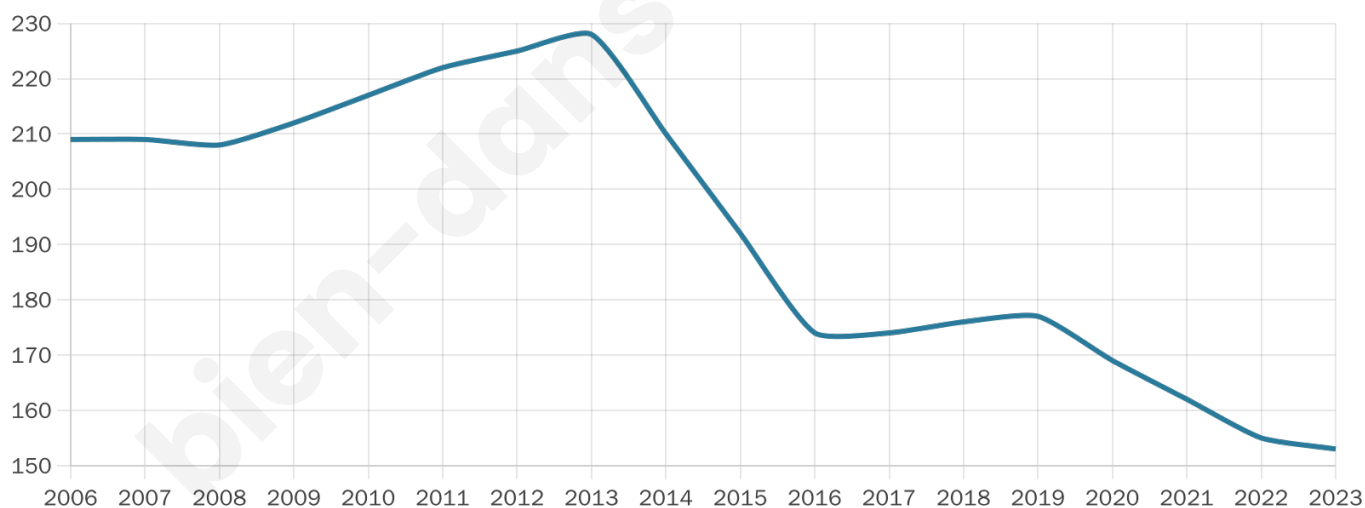

# Statistiques sur la population

Nombre d'habitants

**153**

Age moyen

**53 ans**

Pop active

**44.4%**

Taux chômage

**5.6%**

Pop densité

**77 h/km<sup>2</sup>**

Revenu moyen

**22 260 €/an**

## Evolution du nombre d'habitants

Sources : Institut national de la statistique et des études économiques (insee) selon Les dernières parutions officielles de 2024 portant sur les années 2020, 2021 et 2022.