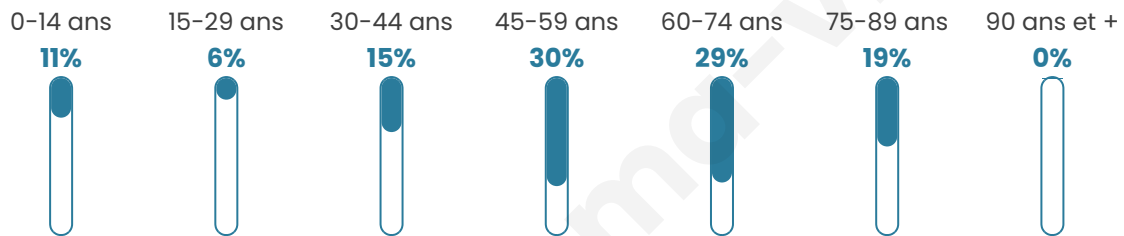

# Statistiques sur la population

Nombre d'habitants

**153**

Age moyen

**53 ans**

Pop active

**44.4%**

Taux chômage

**5.6%**

Pop densité

**77 h/km<sup>2</sup>**

Revenu moyen

**22 260 €/an**

## Evolution du nombre d'habitants

Sources : Institut national de la statistique et des études économiques (insee) selon Les dernières parutions officielles de 2024 portant sur les années 2020, 2021 et 2022.

## Tranche d'âge