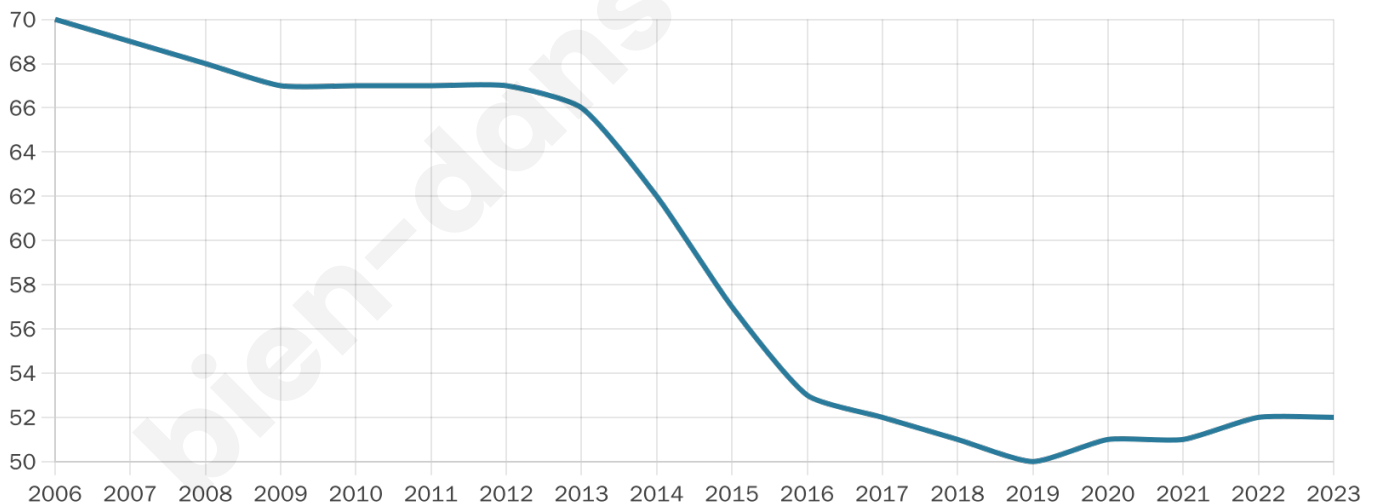

Version web

Ville de Bertignolles

Présenté par

BIEN dans
ma **VILLE** 

Sommaire

Situation géographique	3
Statistiques sur la population	4
Evolution du nombre d'habitants	4
Tranche d'âge	5
0-14 ans	5
15-29 ans	5
30-44 ans	5
45-59 ans	5
60-74 ans	5
75-89 ans	5
90 ans et +	5
Activité professionnelle	5
Agriculteurs	5
Artisans, Commerçants	5
Cadres et sup.	5
Professions intermédiaires	5
Employé	5
Ouvrier	5
Retraité	5
Autres	5
Niveau de diplôme	6
Sans diplôme ou CEP	6
Brevet, BEPC, DNB	6
CAP-BEP ou équivalent	6
BAC ou équivalent	6
BAC+2	6
BAC+3 ou +4	6
BAC+5 ou plus	6
Composition des ménages	6
Couple sans enfant	6
Couple avec enfant(s)	6
Famille monoparentale	6
Colocation / Autre	6
Personnes seules	6
Profils électoraux	7
Premier tour	7
Sécurité	9
Evolution du nombre d'infractions	9
Pour comparer	10
Services à la population	11
Commerce	11
Éducation	11
Villes autour de Bertignolles	12

52 ans

Pop active

53.8%

Taux chômage

8.6%

Pop densité

9 h/km²

Revenu moyen

NC

Evolution du nombre d'habitants

Sources : Institut national de la statistique et des études économiques (insee) selon Les dernières parutions officielles de 2024 portant sur les années 2020, 2021 et 2022.