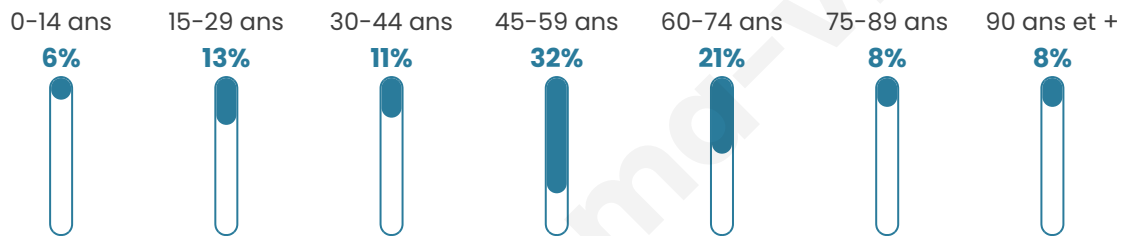

Version web

Ville de Bertignolles

Présenté par

BIEN dans
ma **VILLE** 

Sommaire

Situation géographique	3
Statistiques sur la population	4
Evolution du nombre d'habitants	4
Tranche d'âge	5
0-14 ans	5
15-29 ans	5
30-44 ans	5
45-59 ans	5
60-74 ans	5
75-89 ans	5
90 ans et +	5
Activité professionnelle	5
Agriculteurs	5
Artisans, Commerçants	5
Cadres et sup.	5
Professions intermédiaires	5
Employé	5
Ouvrier	5
Retraité	5
Autres	5
Niveau de diplôme	6
Sans diplôme ou CEP	6
Brevet, BEPC, DNB	6
CAP-BEP ou équivalent	6
BAC ou équivalent	6
BAC+2	6
BAC+3 ou +4	6
BAC+5 ou plus	6
Composition des ménages	6
Couple sans enfant	6
Couple avec enfant(s)	6
Famille monoparentale	6
Colocation / Autre	6
Personnes seules	6
Profils électoraux	7
Premier tour	7
Sécurité	9
Evolution du nombre d'infractions	9
Pour comparer	10
Services à la population	11
Commerce	11
Éducation	11
Villes autour de Bertignolles	12

Situation géographique

i Informations clés

- **Région** : Grand Est
- **Département** : Aube
- **Code postal** : 10110
- **Superficie** : 6 km²

Statistiques sur la population

Nombre d'habitants

52

Age moyen

52 ans

Pop active

53.8%

Taux chômage

8.6%

Pop densité

9 h/km²

Revenu moyen

Tranche d'âge

Activité professionnelle

Niveau de diplôme

Composition des ménages

Profils électoraux

Premier tour

	Marine LE PEN	67.57 %
	Emmanuel MACRON	13.51 %
	Valérie PÉCRESSE	13.51 %
	Éric ZEMMOUR	2.70 %
	Jean-Luc MÉLENCHON	2.70 %
	Nathalie ARTHAUD	0.00 %
	Fabien ROUSSEL	0.00 %
	Jean LASSALLE	0.00 %
	Anne HIDALGO	0.00 %
	Yannick JADOT	0.00 %
	Philippe POUTOU	0.00 %
	Nicolas DUPONT- AIGNAN	0.00 %