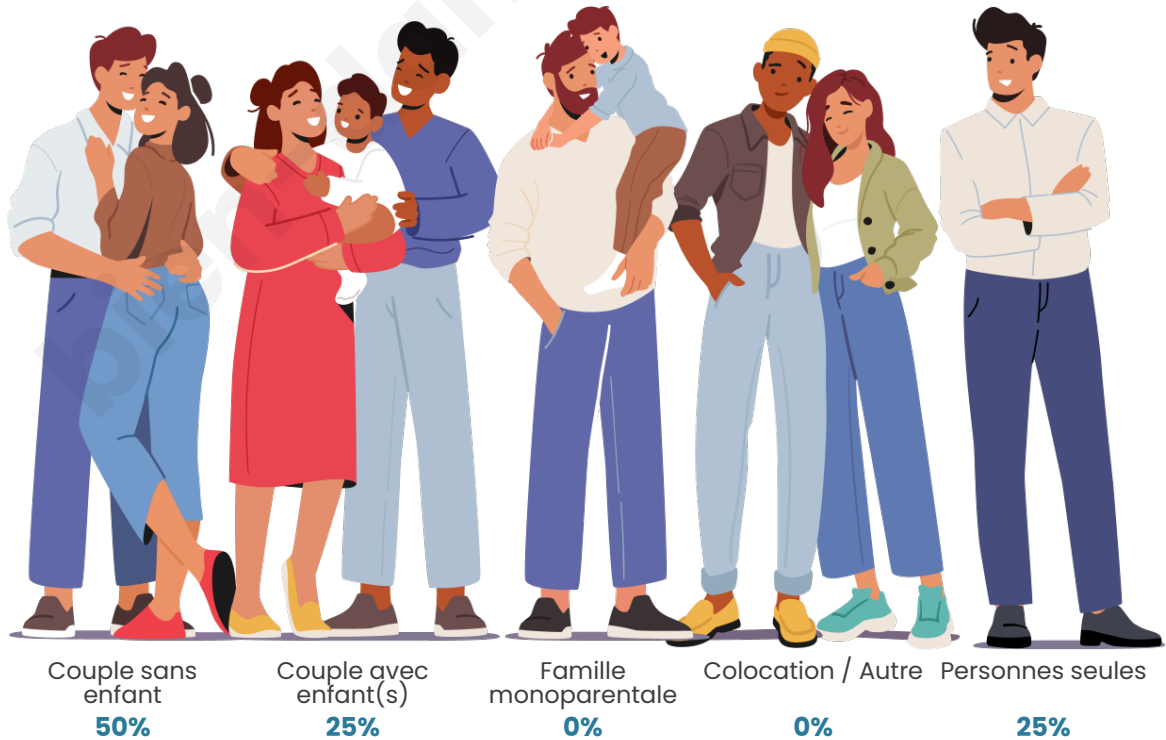

Tranche d'âge

Activité professionnelle

Niveau de diplôme

Composition des ménages

Profils électoraux

Premier tour

	Marine LE PEN	67.57 %
	Emmanuel MACRON	13.51 %
	Valérie PÉCRESSE	13.51 %
	Éric ZEMMOUR	2.70 %
	Jean-Luc MÉLENCHON	2.70 %
	Nathalie ARTHAUD	0.00 %
	Fabien ROUSSEL	0.00 %
	Jean LASSALLE	0.00 %
	Anne HIDALGO	0.00 %
	Yannick JADOT	0.00 %
	Philippe POUTOU	0.00 %
	Nicolas DUPONT- AIGNAN	0.00 %