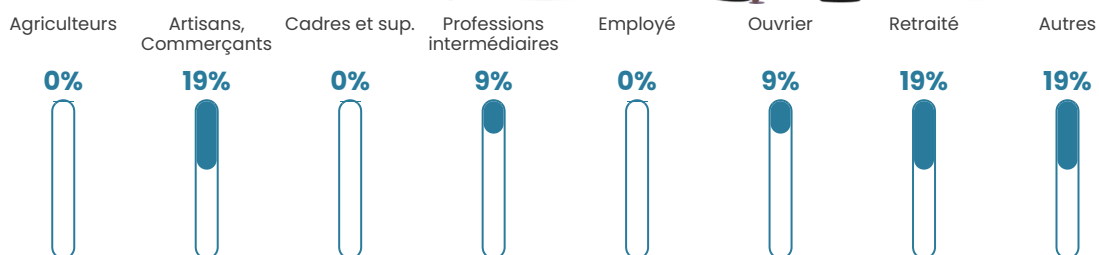

NC

Evolution du nombre d'habitants

Sources : Institut national de la statistique et des études économiques (insee) selon Les dernières parutions officielles de 2024 portant sur les années 2020, 2021 et 2022.

Tranche d'âge

Activité professionnelle

Niveau de diplôme

Composition des ménages

Profils électoraux

Premier tour

	Marine LE PEN	67.57 %
	Emmanuel MACRON	13.51 %
	Valérie PÉCRESSE	13.51 %
	Éric ZEMMOUR	2.70 %
	Jean-Luc MÉLENCHON	2.70 %
	Nathalie ARTHAUD	0.00 %
	Fabien ROUSSEL	0.00 %
	Jean LASSALLE	0.00 %
	Anne HIDALGO	0.00 %
	Yannick JADOT	0.00 %
	Philippe POUTOU	0.00 %
	Nicolas DUPONT- AIGNAN	0.00 %