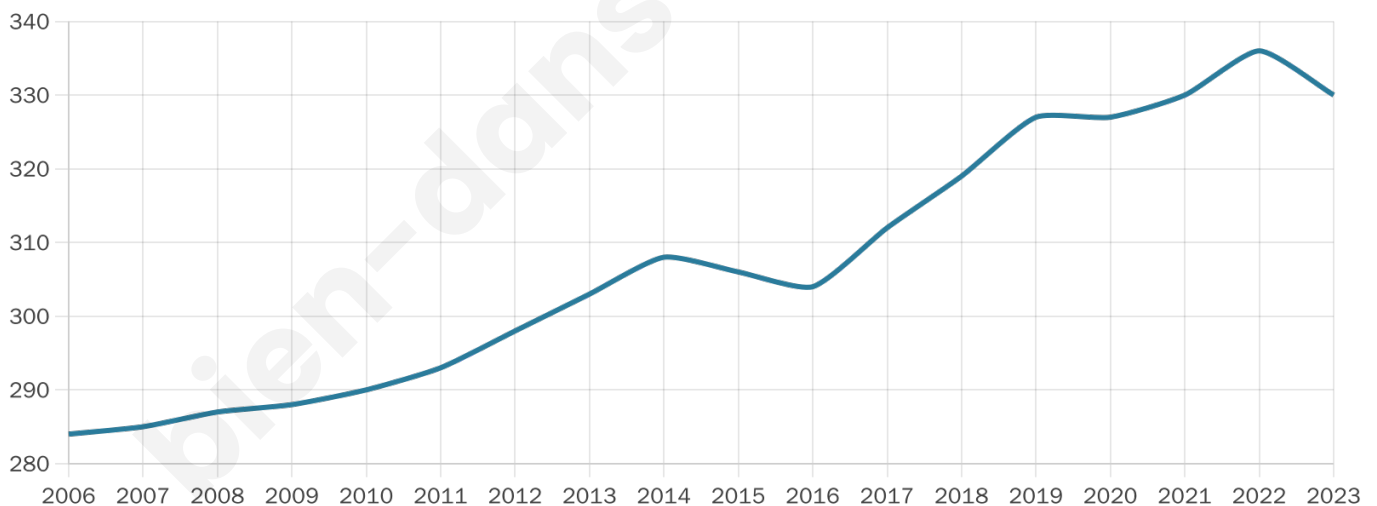

Version web

Ville de Berthouville

Présenté par

BIEN dans
ma **VILLE** 

Sommaire

Situation géographique	3
Statistiques sur la population	4
Evolution du nombre d'habitants	4
Tranche d'âge	5
0-14 ans	5
15-29 ans	5
30-44 ans	5
45-59 ans	5
60-74 ans	5
75-89 ans	5
90 ans et +	5
Activité professionnelle	5
Agriculteurs	5
Artisans, Commerçants	5
Cadres et sup.	5
Professions intermédiaires	5
Employé	5
Ouvrier	5
Retraité	5
Autres	5
Niveau de diplôme	6
Sans diplôme ou CEP	6
Brevet, BEPC, DNB	6
CAP-BEP ou équivalent	6
BAC ou équivalent	6
BAC+2	6
BAC+3 ou +4	6
BAC+5 ou plus	6
Composition des ménages	6
Couple sans enfant	6
Couple avec enfant(s)	6
Famille monoparentale	6
Colocation / Autre	6
Personnes seules	6
Profils électoraux	7
Premier tour	7
Sécurité	8
Evolution du nombre d'infractions	8
Pour comparer	9
Services à la population	10
Commerce	10
Éducation	10
Villes autour de Berthouville	11

39 ans

Pop active

50%

Taux chômage

4.3%

Pop densité

47 h/km²

Revenu moyen

24 280 €/an

Evolution du nombre d'habitants

Sources : Institut national de la statistique et des études économiques (insee) selon Les dernières parutions officielles de 2024 portant sur les années 2020, 2021 et 2022.