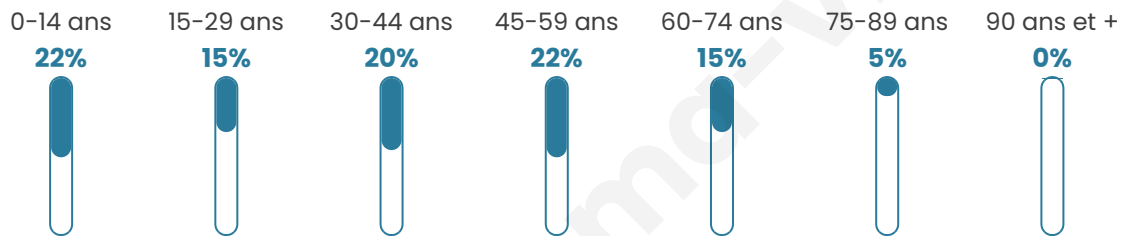

Situation géographique

i Informations clés

- **Région** : Normandie
- **Département** : Eure
- **Code postal** : 27800
- **Superficie** : 7 km²

Statistiques sur la population

Nombre d'habitants

330

Age moyen

39 ans

Pop active

50%

Taux chômage

4.3%

Pop densité

47 h/km²

Revenu moyen

Tranche d'âge

Activité professionnelle

Niveau de diplôme

Composition des ménages

Profils électoraux

Premier tour

	Marine LE PEN	34.50 %
	Emmanuel MACRON	20.50 %
	Jean-Luc MÉLENCHON	14.50 %
	Éric ZEMMOUR	9.00 %
	Valérie PÉCRESSÉ	8.00 %
	Jean LASSALLE	4.00 %
	Yannick JADOT	3.00 %
	Nicolas DUPONT-AIGNAN	2.50 %
	Philippe POUTOU	1.50 %
	Nathalie ARTHAUD	1.00 %
	Fabien ROUSSEL	1.00 %
	Anne HIDALGO	0.50 %