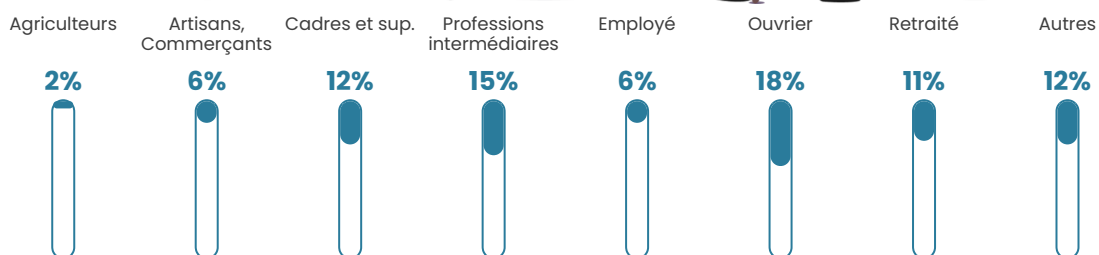

24 280 €/an

Evolution du nombre d'habitants

Sources : Institut national de la statistique et des études économiques (insee) selon Les dernières parutions officielles de 2024 portant sur les années 2020, 2021 et 2022.

Tranche d'âge

Activité professionnelle

Niveau de diplôme

Composition des ménages

Profils électoraux

Premier tour

	Marine LE PEN	34.50 %
	Emmanuel MACRON	20.50 %
	Jean-Luc MÉLENCHON	14.50 %
	Éric ZEMMOUR	9.00 %
	Valérie PÉCRESSÉ	8.00 %
	Jean LASSALLE	4.00 %
	Yannick JADOT	3.00 %
	Nicolas DUPONT-AIGNAN	2.50 %
	Philippe POUTOU	1.50 %
	Nathalie ARTHAUD	1.00 %
	Fabien ROUSSEL	1.00 %
	Anne HIDALGO	0.50 %