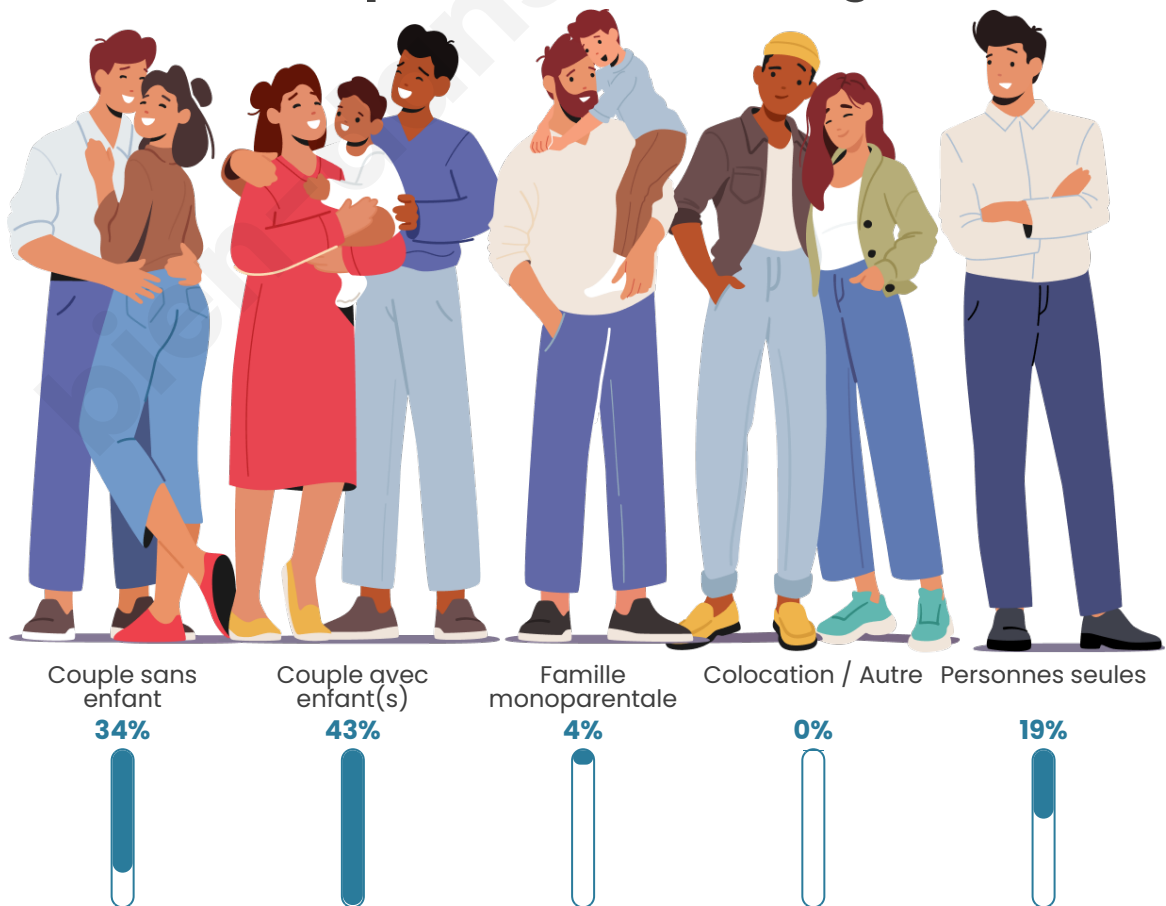

Tranche d'âge

Activité professionnelle

Niveau de diplôme

Composition des ménages

Profils électoraux

Premier tour

	Marine LE PEN	34.50 %
	Emmanuel MACRON	20.50 %
	Jean-Luc MÉLENCHON	14.50 %
	Éric ZEMMOUR	9.00 %
	Valérie PÉCRESSÉ	8.00 %
	Jean LASSALLE	4.00 %
	Yannick JADOT	3.00 %
	Nicolas DUPONT-AIGNAN	2.50 %
	Philippe POUTOU	1.50 %
	Nathalie ARTHAUD	1.00 %
	Fabien ROUSSEL	1.00 %
	Anne HIDALGO	0.50 %