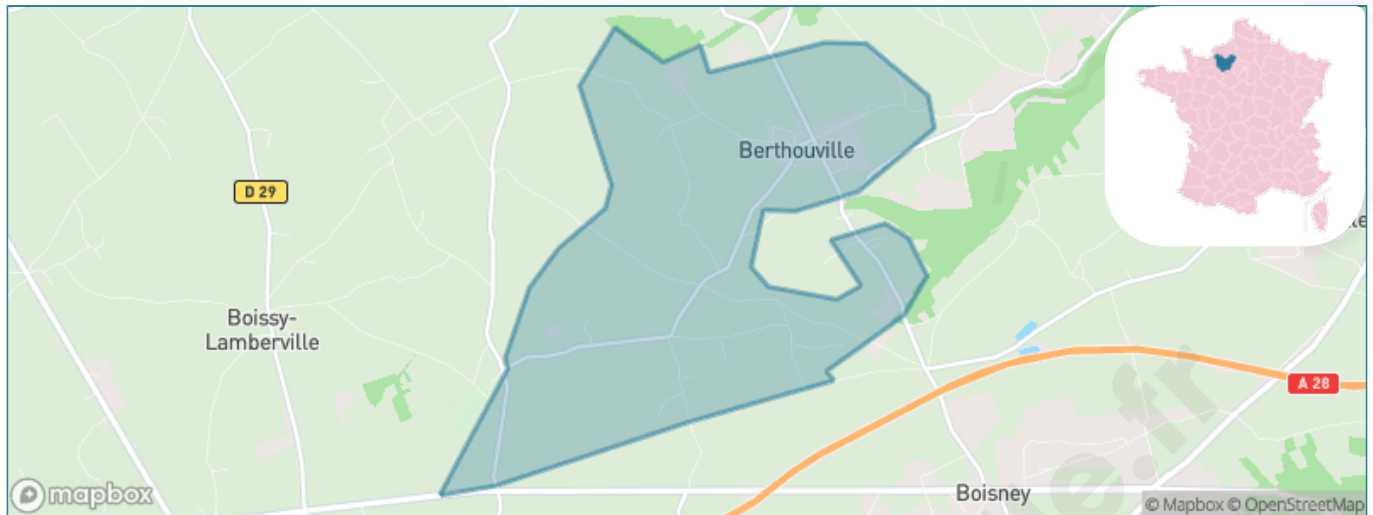

Version web

Ville de Berthouville

Présenté par

BIEN dans
ma **VILLE** 

Sommaire

Situation géographique	3
Statistiques sur la population	4
Evolution du nombre d'habitants	4
Tranche d'âge	5
0-14 ans	5
15-29 ans	5
30-44 ans	5
45-59 ans	5
60-74 ans	5
75-89 ans	5
90 ans et +	5
Activité professionnelle	5
Agriculteurs	5
Artisans, Commerçants	5
Cadres et sup.	5
Professions intermédiaires	5
Employé	5
Ouvrier	5
Retraité	5
Autres	5
Niveau de diplôme	6
Sans diplôme ou CEP	6
Brevet, BEPC, DNB	6
CAP-BEP ou équivalent	6
BAC ou équivalent	6
BAC+2	6
BAC+3 ou +4	6
BAC+5 ou plus	6
Composition des ménages	6
Couple sans enfant	6
Couple avec enfant(s)	6
Famille monoparentale	6
Colocation / Autre	6
Personnes seules	6
Profils électoraux	7
Premier tour	7
Sécurité	8
Evolution du nombre d'infractions	8
Pour comparer	9
Services à la population	10
Commerce	10
Éducation	10
Villes autour de Berthouville	11

Situation géographique

i Informations clés

- **Région** : Normandie
- **Département** : Eure
- **Code postal** : 27800
- **Superficie** : 7 km²

Statistiques sur la population

Nombre d'habitants

330

Age moyen