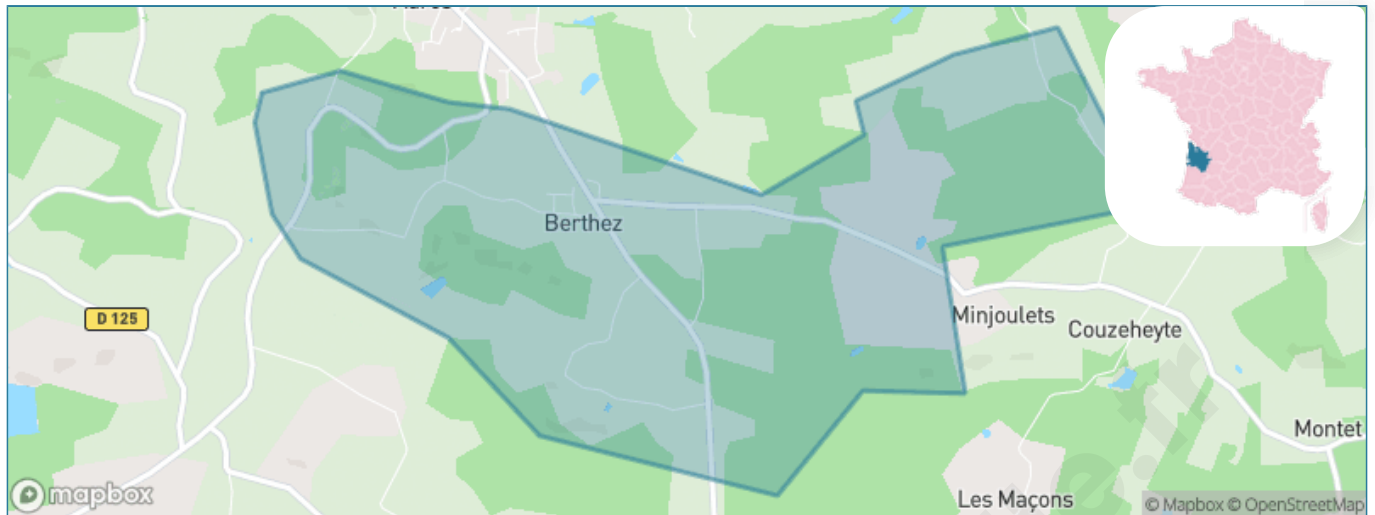

Version web

Ville de Berthez

Présenté par

BIEN dans
ma **VILLE** 

Sommaire

Situation géographique	3
Statistiques sur la population	4
Evolution du nombre d'habitants	4
Tranche d'âge	5
0-14 ans	5
15-29 ans	5
30-44 ans	5
45-59 ans	5
60-74 ans	5
75-89 ans	5
90 ans et +	5
Activité professionnelle	5
Agriculteurs	5
Artisans, Commerçants	5
Cadres et sup.	5
Professions intermédiaires	5
Employé	5
Ouvrier	5
Retraité	5
Autres	5
Niveau de diplôme	6
Sans diplôme ou CEP	6
Brevet, BEPC, DNB	6
CAP-BEP ou équivalent	6
BAC ou équivalent	6
BAC+2	6
BAC+3 ou +4	6
BAC+5 ou plus	6
Composition des ménages	6
Couple sans enfant	6
Couple avec enfant(s)	6
Famille monoparentale	6
Colocation / Autre	6
Personnes seules	6
Profils électoraux	7
Premier tour	7
Sécurité	8
Evolution du nombre d'infractions	8
Pour comparer	9
Services à la population	10
Commerce	10
Éducation	10
Villes autour de Berthez	11

Situation géographique

i Informations clés

- **Région** : Nouvelle-Aquitaine
- **Département** : Gironde
- **Code postal** : 33124
- **Superficie** : 6 km²

Statistiques sur la population

Nombre d'habitants