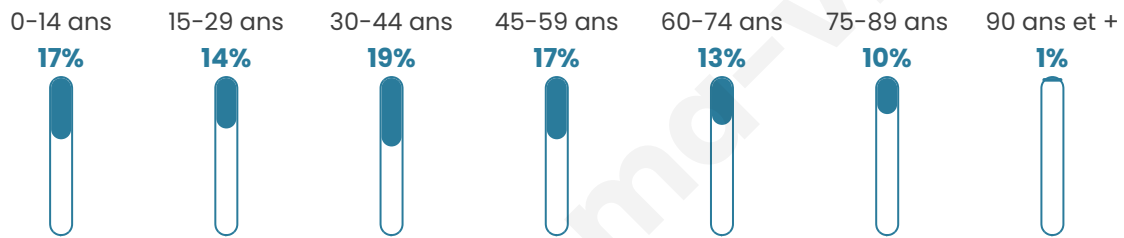

301

Age moyen

42 ans

Pop active

46.5%

Taux chômage

8.1%

Pop densité

50 h/km²

Revenu moyen

23 070 €/an

Evolution du nombre d'habitants

Sources : Institut national de la statistique et des études économiques (insee) selon Les dernières parutions officielles de 2024 portant sur les années 2020, 2021 et 2022.

Tranche d'âge

Activité professionnelle

Niveau de diplôme

Composition des ménages

Profils électoraux

Premier tour

	Marine LE PEN	30.18 %
	Emmanuel MACRON	28.40 %
	Jean-Luc MÉLENCHON	18.93 %
	Jean LASSALLE	9.47 %
	Yannick JADOT	2.96 %
	Éric ZEMMOUR	2.37 %
	Valérie PÉCRESSE	2.37 %
	Fabien ROUSSEL	1.78 %
	Anne HIDALGO	1.78 %
	Nathalie ARTHAUD	1.18 %
	Nicolas DUPONT-AIGNAN	0.59 %
	Philippe POUTOU	0.00 %

211 inscrits

Participation : 82.94%

Votes blancs : 1.14%

Votes nuls : 2.29%

Second tour

	Emmanuel MACRON	54,94 %
	Marine LE PEN	45,06 %

211 inscrits

Participation : 89.1%