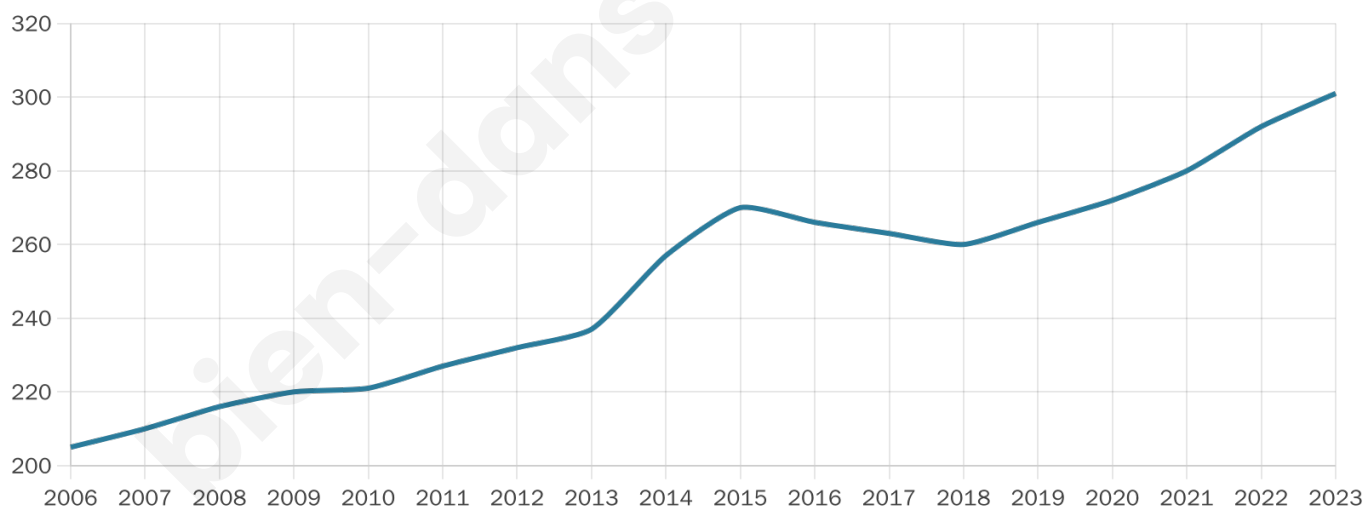

Version web

Ville de Berthez

Présenté par

BIEN dans
ma **VILLE** 

Sommaire

Situation géographique	3
Statistiques sur la population	4
Evolution du nombre d'habitants	4
Tranche d'âge	5
0-14 ans	5
15-29 ans	5
30-44 ans	5
45-59 ans	5
60-74 ans	5
75-89 ans	5
90 ans et +	5
Activité professionnelle	5
Agriculteurs	5
Artisans, Commerçants	5
Cadres et sup.	5
Professions intermédiaires	5
Employé	5
Ouvrier	5
Retraité	5
Autres	5
Niveau de diplôme	6
Sans diplôme ou CEP	6
Brevet, BEPC, DNB	6
CAP-BEP ou équivalent	6
BAC ou équivalent	6
BAC+2	6
BAC+3 ou +4	6
BAC+5 ou plus	6
Composition des ménages	6
Couple sans enfant	6
Couple avec enfant(s)	6
Famille monoparentale	6
Colocation / Autre	6
Personnes seules	6
Profils électoraux	7
Premier tour	7
Sécurité	8
Evolution du nombre d'infractions	8
Pour comparer	9
Services à la population	10
Commerce	10
Éducation	10
Villes autour de Berthez	11

301

Age moyen

42 ans

Pop active

46.5%

Taux chômage

8.1%

Pop densité

50 h/km²

Revenu moyen

23 070 €/an

Evolution du nombre d'habitants

Sources : Institut national de la statistique et des études économiques (insee) selon Les dernières parutions officielles de 2024 portant sur les années 2020, 2021 et 2022.