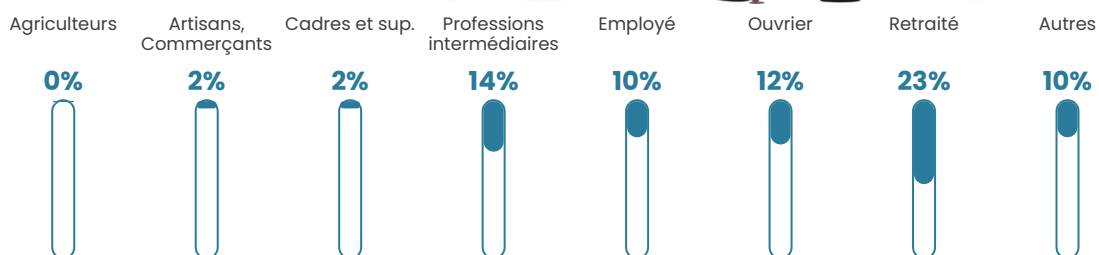

50 h/km²

Revenu moyen

23 070 €/an

Evolution du nombre d'habitants

Sources : Institut national de la statistique et des études économiques (insee) selon Les dernières parutions officielles de 2024 portant sur les années 2020, 2021 et 2022.

Tranche d'âge

Activité professionnelle

Niveau de diplôme

Composition des ménages

Profils électoraux

Premier tour

	Marine LE PEN	30.18 %
	Emmanuel MACRON	28.40 %
	Jean-Luc MÉLENCHON	18.93 %
	Jean LASSALLE	9.47 %
	Yannick JADOT	2.96 %
	Éric ZEMMOUR	2.37 %
	Valérie PÉCRESSE	2.37 %
	Fabien ROUSSEL	1.78 %
	Anne HIDALGO	1.78 %
	Nathalie ARTHAUD	1.18 %
	Nicolas DUPONT-AIGNAN	0.59 %
	Philippe POUTOU	0.00 %