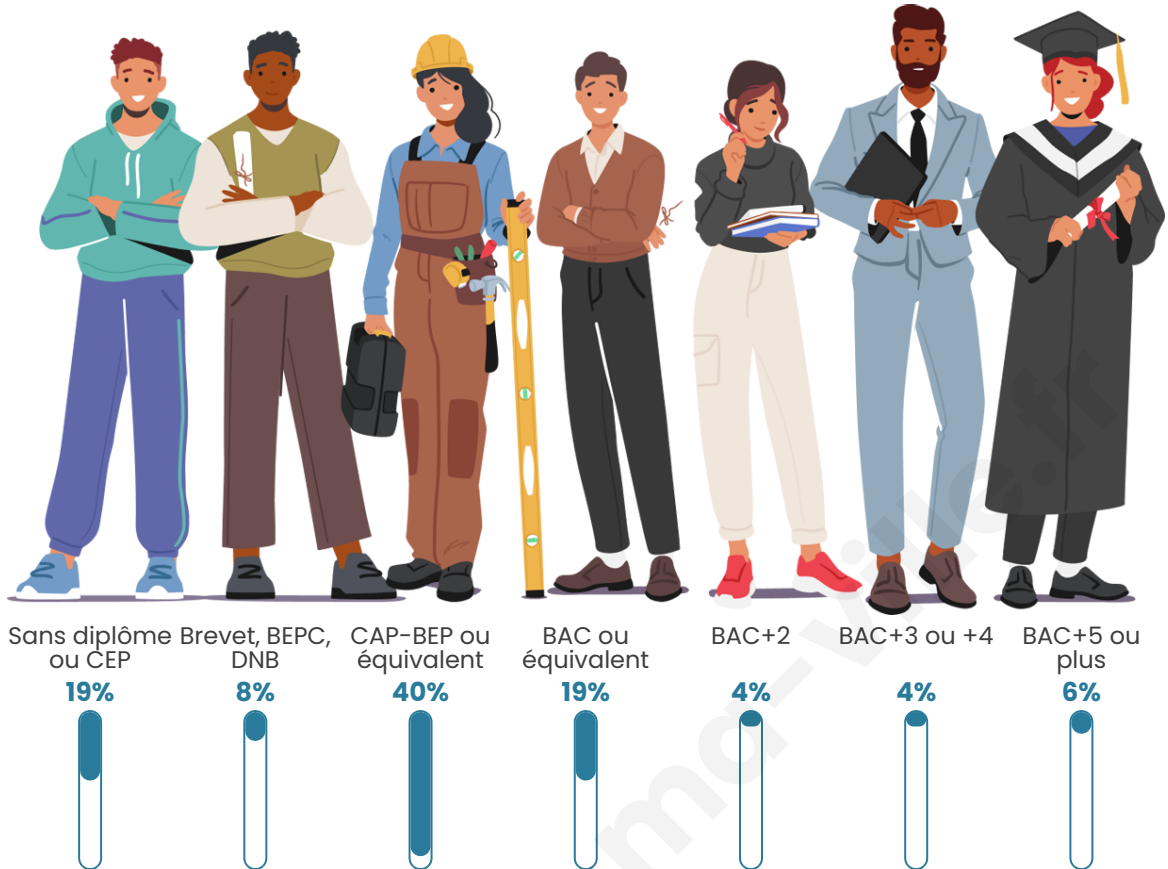

Tranche d'âge

Activité professionnelle

Niveau de diplôme

Composition des ménages

Profils électoraux

Premier tour

	Marine LE PEN	30.18 %
	Emmanuel MACRON	28.40 %
	Jean-Luc MÉLENCHON	18.93 %
	Jean LASSALLE	9.47 %
	Yannick JADOT	2.96 %
	Éric ZEMMOUR	2.37 %
	Valérie PÉCRESSE	2.37 %
	Fabien ROUSSEL	1.78 %
	Anne HIDALGO	1.78 %
	Nathalie ARTHAUD	1.18 %
	Nicolas DUPONT-AIGNAN	0.59 %
	Philippe POUTOU	0.00 %