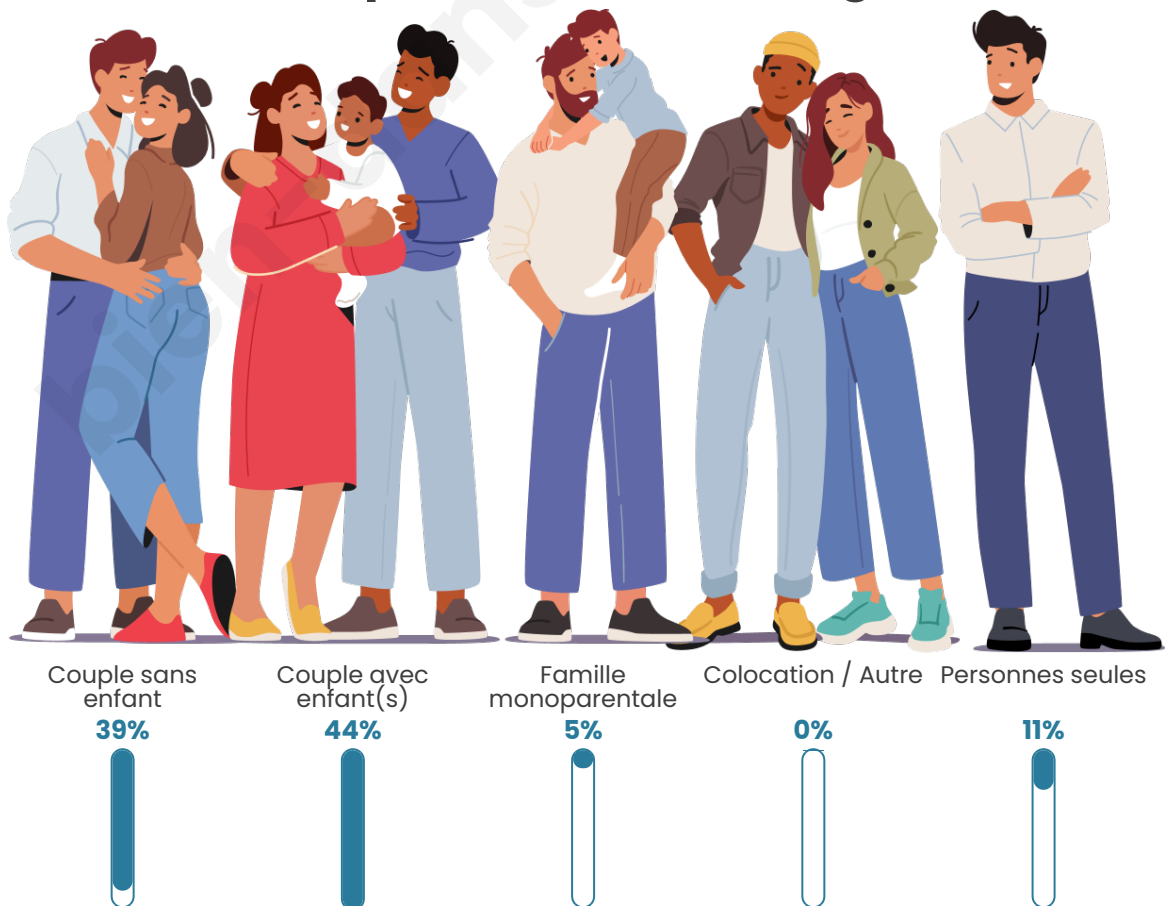

Tranche d'âge

Activité professionnelle

Niveau de diplôme

Composition des ménages

Profils électoraux

Premier tour

	Marine LE PEN	30.18 %
	Emmanuel MACRON	28.40 %
	Jean-Luc MÉLENCHON	18.93 %
	Jean LASSALLE	9.47 %
	Yannick JADOT	2.96 %
	Éric ZEMMOUR	2.37 %
	Valérie PÉCRESSE	2.37 %
	Fabien ROUSSEL	1.78 %
	Anne HIDALGO	1.78 %
	Nathalie ARTHAUD	1.18 %
	Nicolas DUPONT-AIGNAN	0.59 %
	Philippe POUTOU	0.00 %