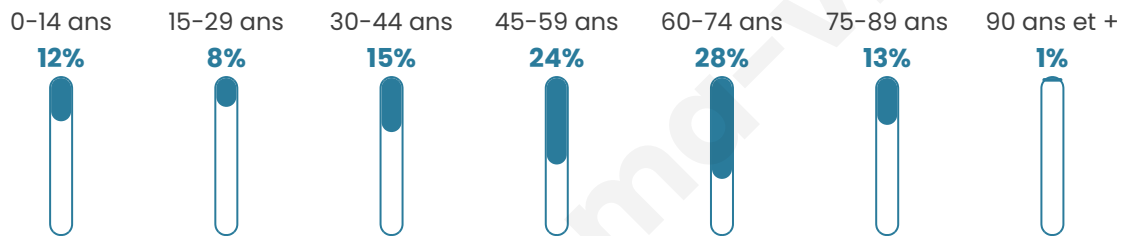

361

Age moyen

50 ans

Pop active

43.5%

Taux chômage

8.4%

Pop densité

9 h/km²

Revenu moyen

20 710 €/an

Evolution du nombre d'habitants

Sources : Institut national de la statistique et des études économiques (insee) selon Les dernières parutions officielles de 2024 portant sur les années 2020, 2021 et 2022.

Tranche d'âge

Activité professionnelle

Niveau de diplôme

Composition des ménages

Profils électoraux

Premier tour

	Marine LE PEN	30.22 %
	Emmanuel MACRON	21.78 %
	Jean-Luc MÉLENCHON	15.56 %
	Valérie PÉCRESSÉ	9.33 %
	Jean LASSALLE	4.89 %
	Nicolas DUPONT-AIGNAN	4.89 %
	Fabien ROUSSEL	4.44 %
	Éric ZEMMOUR	4.44 %
	Yannick JADOT	2.67 %
	Philippe POUTOU	1.78 %
	Nathalie ARTHAUD	0.00 %
	Anne HIDALGO	0.00 %

319 inscrits

Participation : 73.35%

Votes blancs : 1.28%

Votes nuls : 2.56%

Second tour

	Emmanuel MACRON	42,19 %
	Marine LE PEN	57,81 %

319 inscrits

Participation : 71.16%