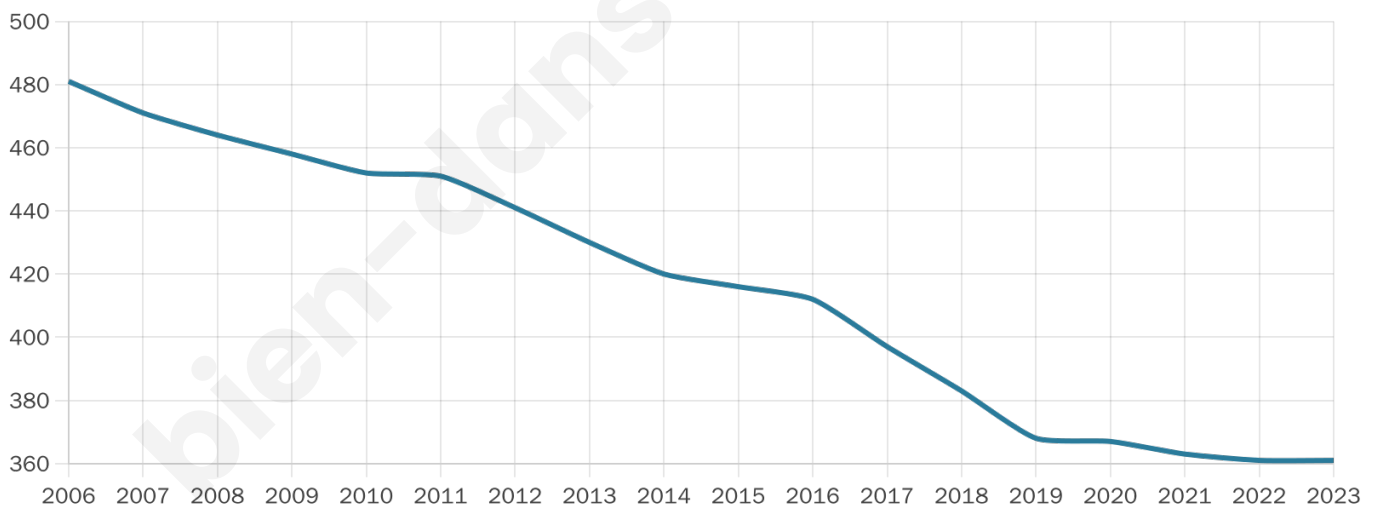

Version web

Ville de La Berthenoux

Présenté par

Sommaire

Situation géographique	3
Statistiques sur la population	4
Evolution du nombre d'habitants	4
Tranche d'âge	5
0-14 ans	5
15-29 ans	5
30-44 ans	5
45-59 ans	5
60-74 ans	5
75-89 ans	5
90 ans et +	5
Activité professionnelle	5
Agriculteurs	5
Artisans, Commerçants	5
Cadres et sup.	5
Professions intermédiaires	5
Employé	5
Ouvrier	5
Retraité	5
Autres	5
Niveau de diplôme	6
Sans diplôme ou CEP	6
Brevet, BEPC, DNB	6
CAP-BEP ou équivalent	6
BAC ou équivalent	6
BAC+2	6
BAC+3 ou +4	6
BAC+5 ou plus	6
Composition des ménages	6
Couple sans enfant	6
Couple avec enfant(s)	6
Famille monoparentale	6
Colocation / Autre	6
Personnes seules	6
Profils électoraux	7
Premier tour	7
Sécurité	8
Evolution du nombre d'infractions	8
Pour comparer	9
Services à la population	10
Commerce	10
Éducation	10
Villes autour de La Berthenoux	11

361

Age moyen

50 ans

Pop active

43.5%

Taux chômage

8.4%

Pop densité

9 h/km²

Revenu moyen

20 710 €/an

Evolution du nombre d'habitants

Sources : Institut national de la statistique et des études économiques (insee) selon Les dernières parutions officielles de 2024 portant sur les années 2020, 2021 et 2022.