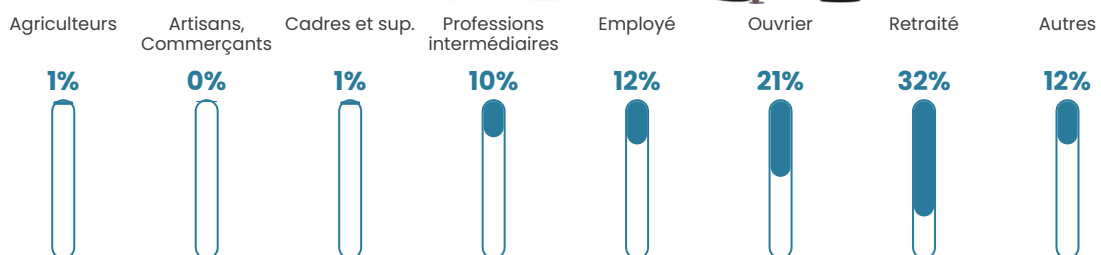

9 h/km²

Revenu moyen

20 710 €/an

Evolution du nombre d'habitants

Sources : Institut national de la statistique et des études économiques (insee) selon Les dernières parutions officielles de 2024 portant sur les années 2020, 2021 et 2022.

Tranche d'âge

Activité professionnelle

Niveau de diplôme

Composition des ménages

Profils électoraux

Premier tour

	Marine LE PEN	30.22 %
	Emmanuel MACRON	21.78 %
	Jean-Luc MÉLENCHON	15.56 %
	Valérie PÉCRESSÉ	9.33 %
	Jean LASSALLE	4.89 %
	Nicolas DUPONT-AIGNAN	4.89 %
	Fabien ROUSSEL	4.44 %
	Éric ZEMMOUR	4.44 %
	Yannick JADOT	2.67 %
	Philippe POUTOU	1.78 %
	Nathalie ARTHAUD	0.00 %
	Anne HIDALGO	0.00 %