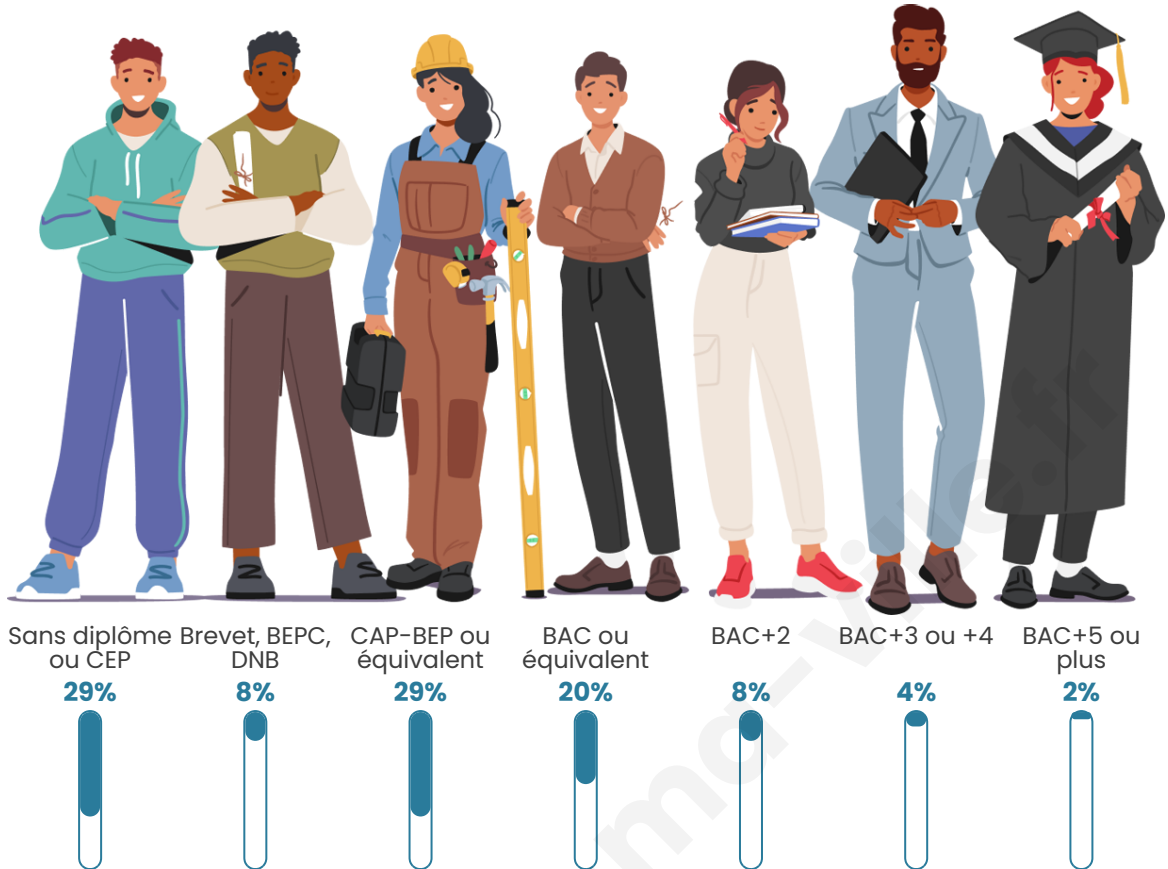

361

Age moyen

50 ans

Pop active

43.5%

Taux chômage

8.4%

Pop densité

Tranche d'âge

Activité professionnelle

Niveau de diplôme

Composition des ménages

Profils électoraux

Premier tour

	Marine LE PEN	30.22 %
	Emmanuel MACRON	21.78 %
	Jean-Luc MÉLENCHON	15.56 %
	Valérie PÉCRESSÉ	9.33 %
	Jean LASSALLE	4.89 %
	Nicolas DUPONT-AIGNAN	4.89 %
	Fabien ROUSSEL	4.44 %
	Éric ZEMMOUR	4.44 %
	Yannick JADOT	2.67 %
	Philippe POUTOU	1.78 %
	Nathalie ARTHAUD	0.00 %
	Anne HIDALGO	0.00 %