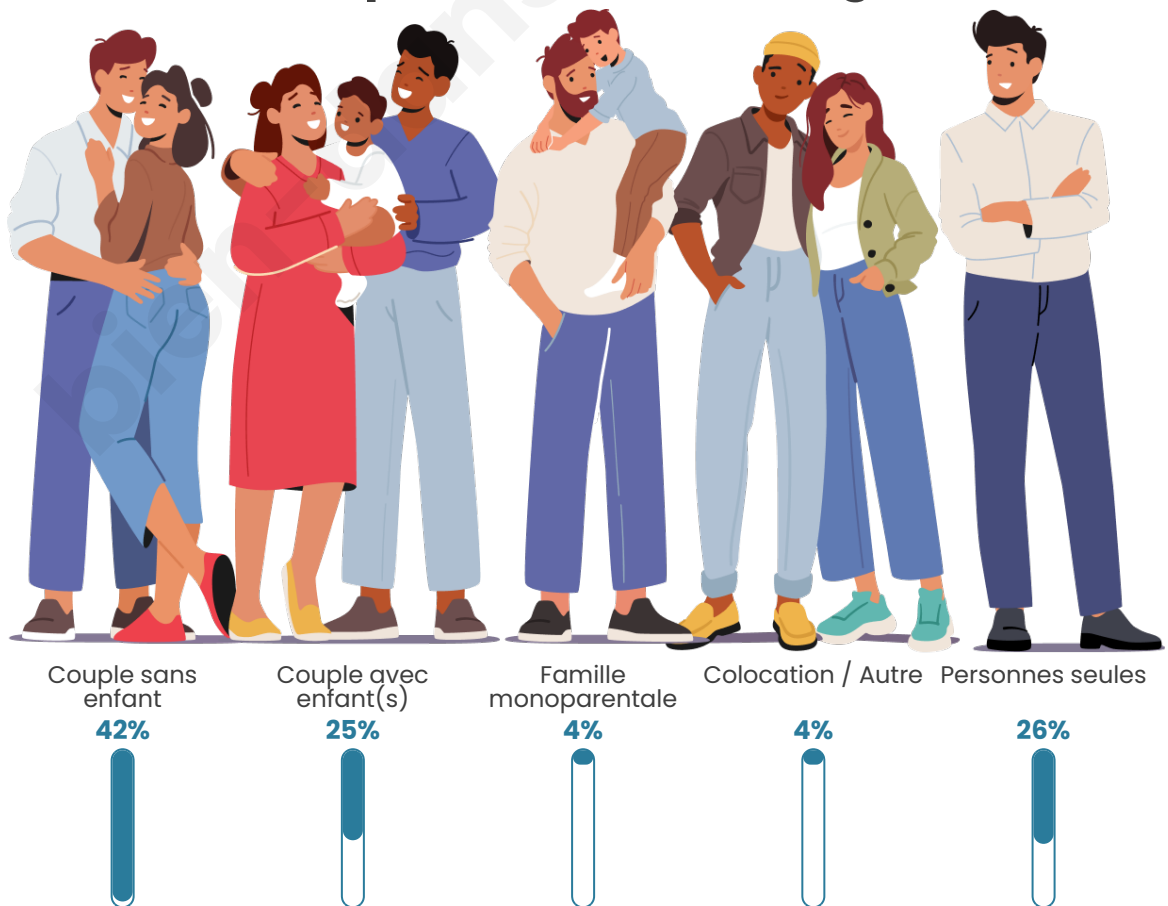

Tranche d'âge

Activité professionnelle

Niveau de diplôme

Composition des ménages

Profils électoraux

Premier tour

	Marine LE PEN	30.22 %
	Emmanuel MACRON	21.78 %
	Jean-Luc MÉLENCHON	15.56 %
	Valérie PÉCRESSÉ	9.33 %
	Jean LASSALLE	4.89 %
	Nicolas DUPONT-AIGNAN	4.89 %
	Fabien ROUSSEL	4.44 %
	Éric ZEMMOUR	4.44 %
	Yannick JADOT	2.67 %
	Philippe POUTOU	1.78 %
	Nathalie ARTHAUD	0.00 %
	Anne HIDALGO	0.00 %