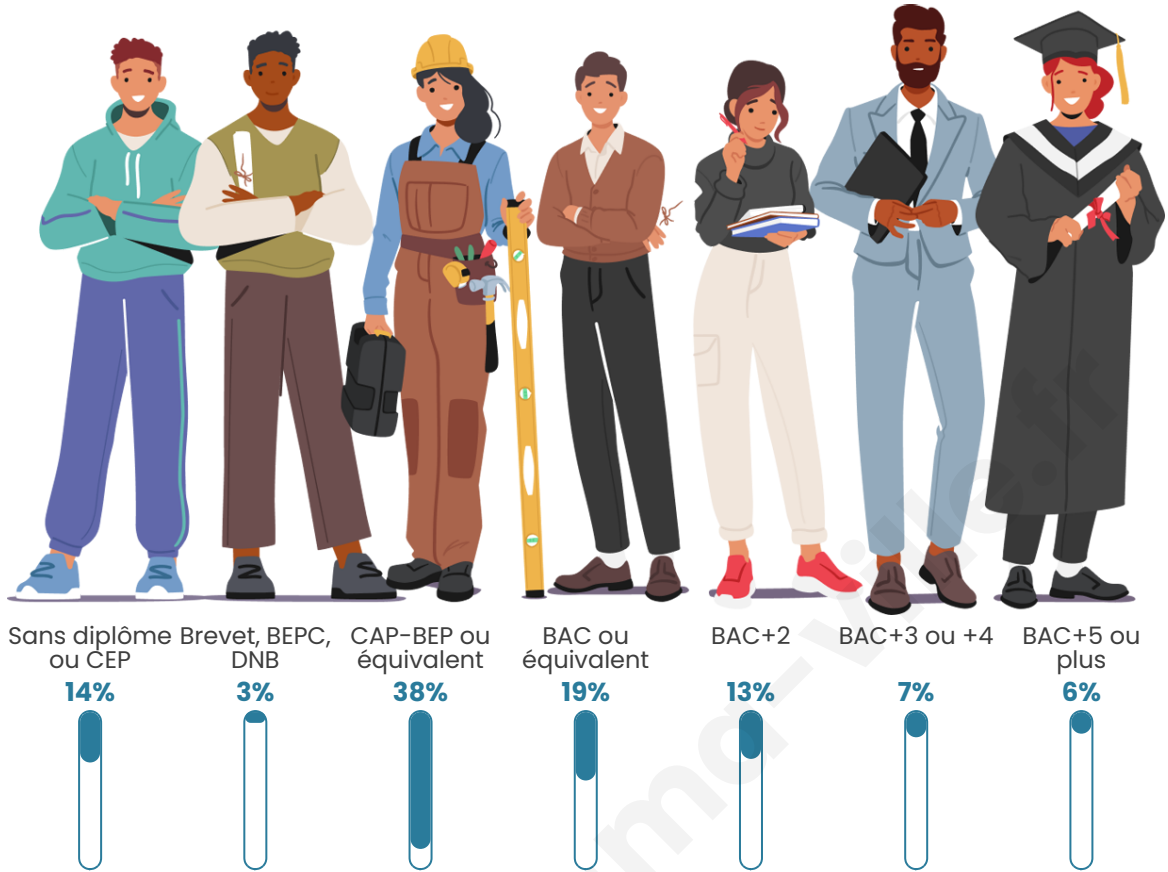

Statistiques sur la population

Nombre d'habitants

707

Age moyen

40 ans

Pop active

51.1%

Taux chômage

Tranche d'âge

Activité professionnelle

Niveau de diplôme

Composition des ménages

Profils électoraux

Premier tour

	Emmanuel MACRON	30.30 %
	Marine LE PEN	22.14 %
	Jean-Luc MÉLENCHON	21.68 %
	Éric ZEMMOUR	8.16 %
	Valérie PÉCRESE	4.66 %
	Jean LASSALLE	3.96 %
	Yannick JADOT	3.73 %
	Fabien ROUSSEL	1.40 %
	Anne HIDALGO	1.40 %
	Nicolas DUPONT-AIGNAN	1.40 %
	Nathalie ARTHAUD	0.70 %
	Philippe POUTOU	0.47 %