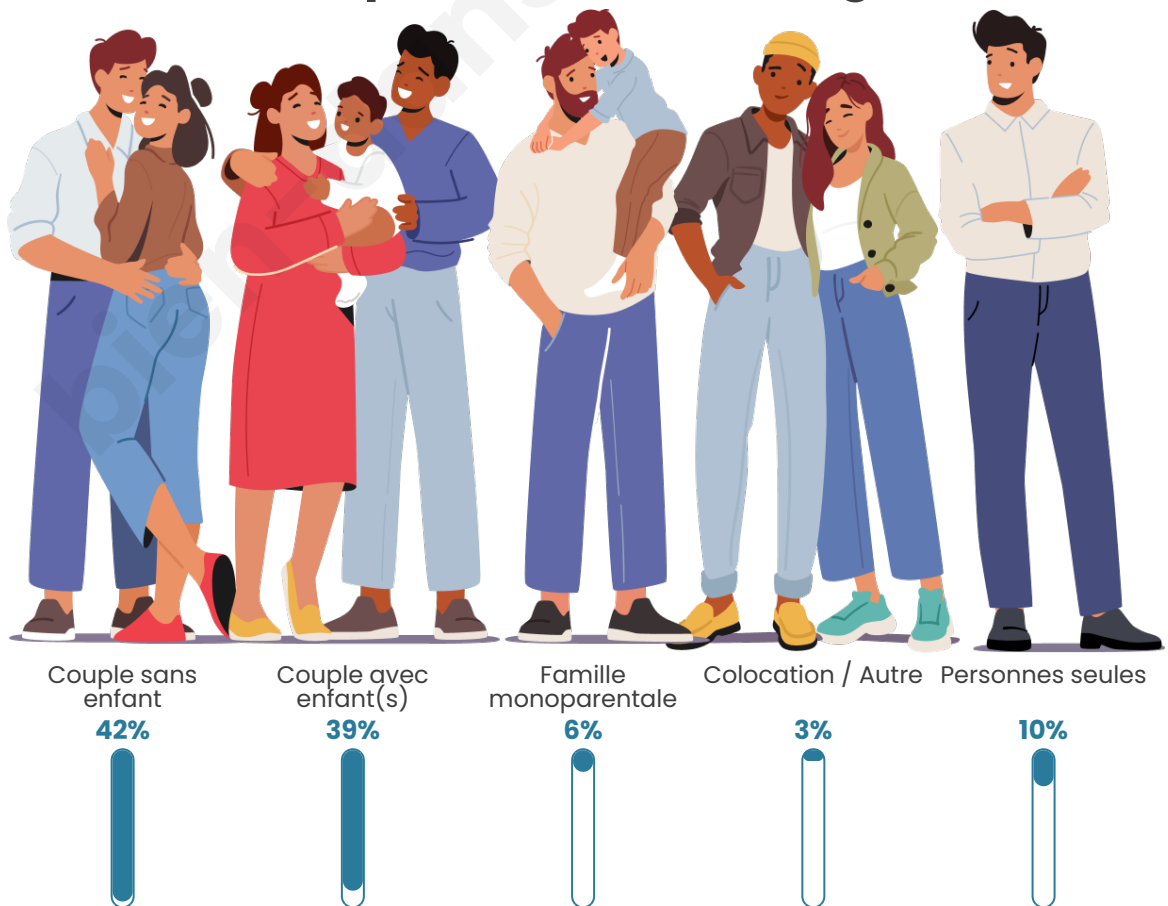

Tranche d'âge

Activité professionnelle

Niveau de diplôme

Composition des ménages

Profils électoraux

Premier tour

	Emmanuel MACRON	30.30 %
	Marine LE PEN	22.14 %
	Jean-Luc MÉLENCHON	21.68 %
	Éric ZEMMOUR	8.16 %
	Valérie PÉCRESE	4.66 %
	Jean LASSALLE	3.96 %
	Yannick JADOT	3.73 %
	Fabien ROUSSEL	1.40 %
	Anne HIDALGO	1.40 %
	Nicolas DUPONT-AIGNAN	1.40 %
	Nathalie ARTHAUD	0.70 %
	Philippe POUTOU	0.47 %