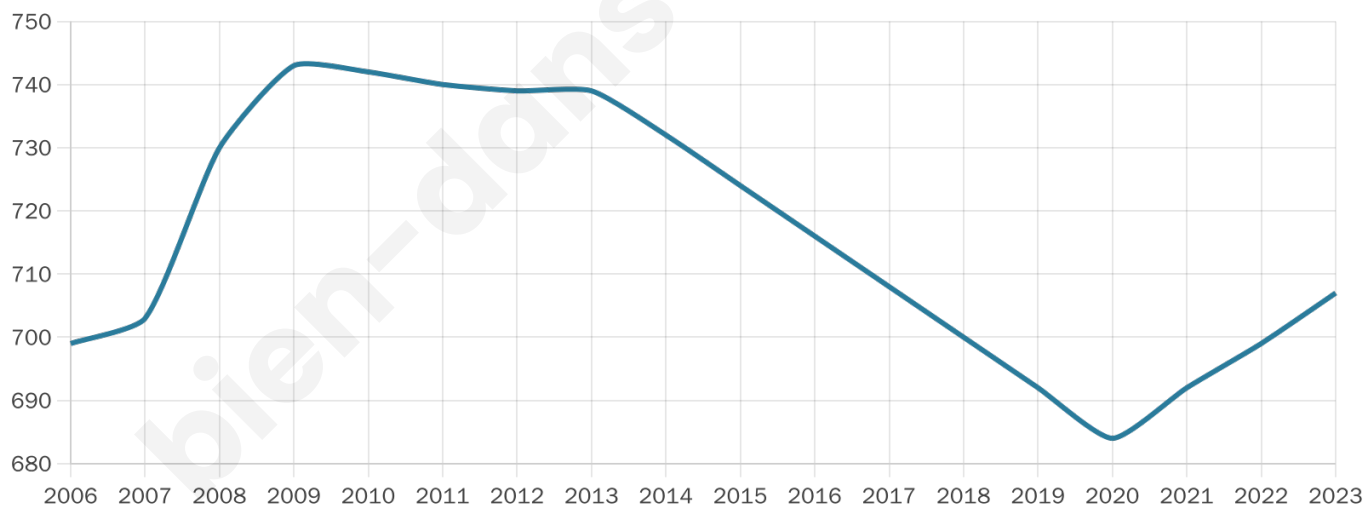

Statistiques sur la population

Nombre d'habitants

707

Age moyen

40 ans

Pop active

51.1%

Taux chômage

5%

Pop densité

101 h/km²

Revenu moyen

25 630 €/an

Evolution du nombre d'habitants

Sources : Institut national de la statistique et des études économiques (insee) selon Les dernières parutions officielles de 2024 portant sur les années 2020, 2021 et 2022.

Tranche d'âge

Activité professionnelle

Niveau de diplôme

Composition des ménages

Profils électoraux

Premier tour

	Emmanuel MACRON	30.30 %
	Marine LE PEN	22.14 %
	Jean-Luc MÉLENCHON	21.68 %
	Éric ZEMMOUR	8.16 %
	Valérie PÉCRESE	4.66 %
	Jean LASSALLE	3.96 %
	Yannick JADOT	3.73 %
	Fabien ROUSSEL	1.40 %
	Anne HIDALGO	1.40 %
	Nicolas DUPONT-AIGNAN	1.40 %
	Nathalie ARTHAUD	0.70 %
	Philippe POUTOU	0.47 %