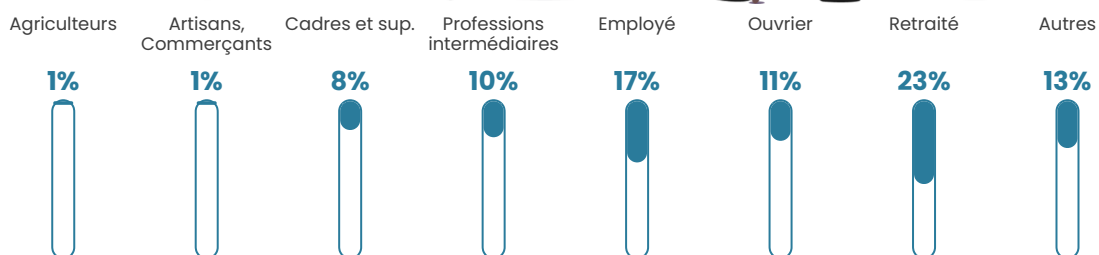

5%

Pop densité

101 h/km²

Revenu moyen

25 630 €/an

Evolution du nombre d'habitants

Sources : Institut national de la statistique et des études économiques (insee) selon Les dernières parutions officielles de 2024 portant sur les années 2020, 2021 et 2022.

Tranche d'âge

Activité professionnelle

Niveau de diplôme

Composition des ménages

Profils électoraux

Premier tour

	Emmanuel MACRON	30.30 %
	Marine LE PEN	22.14 %
	Jean-Luc MÉLENCHON	21.68 %
	Éric ZEMMOUR	8.16 %
	Valérie PÉCRESE	4.66 %
	Jean LASSALLE	3.96 %
	Yannick JADOT	3.73 %
	Fabien ROUSSEL	1.40 %
	Anne HIDALGO	1.40 %
	Nicolas DUPONT-AIGNAN	1.40 %
	Nathalie ARTHAUD	0.70 %
	Philippe POUTOU	0.47 %