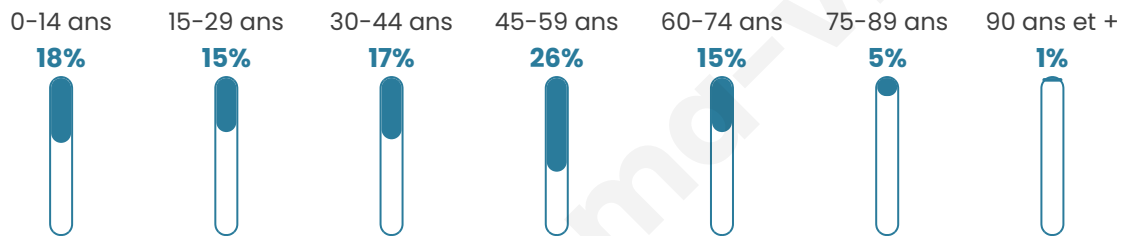

Statistiques sur la population

Nombre d'habitants

707

Age moyen

40 ans

Pop active

51.1%

Taux chômage

5%

Pop densité

101 h/km²

Revenu moyen

25 630 €/an

Evolution du nombre d'habitants

Sources : Institut national de la statistique et des études économiques (insee) selon Les dernières parutions officielles de 2024 portant sur les années 2020, 2021 et 2022.

Tranche d'âge

Activité professionnelle

Niveau de diplôme

Composition des ménages

Profils électoraux

Premier tour

	Emmanuel MACRON	30.30 %
	Marine LE PEN	22.14 %
	Jean-Luc MÉLENCHON	21.68 %
	Éric ZEMMOUR	8.16 %
	Valérie PÉCRESE	4.66 %
	Jean LASSALLE	3.96 %
	Yannick JADOT	3.73 %
	Fabien ROUSSEL	1.40 %
	Anne HIDALGO	1.40 %
	Nicolas DUPONT-AIGNAN	1.40 %
	Nathalie ARTHAUD	0.70 %
	Philippe POUTOU	0.47 %

556 inscrits

Participation : 79.68%

Votes blancs : 2.48%

Votes nuls : 0.68%

Second tour

	Emmanuel MACRON	57,68 %
	Marine LE PEN	42,32 %

556 inscrits

Participation : 78.96%