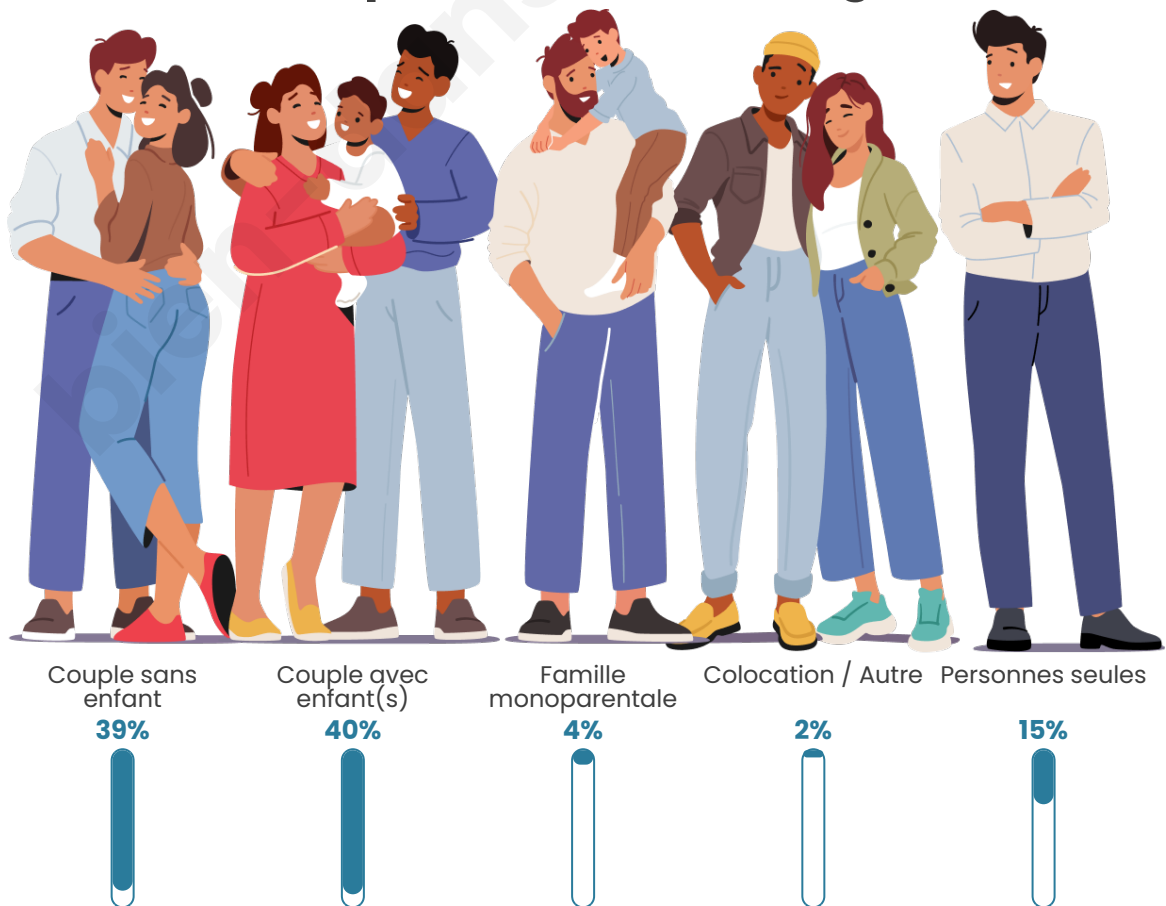

Tranche d'âge

Activité professionnelle

Niveau de diplôme

Composition des ménages

Profils électoraux

Premier tour

	Emmanuel MACRON	30.43 %
	Marine LE PEN	24.04 %
	Jean-Luc MÉLENCHON	13.55 %
	Yannick JADOT	6.39 %
	Valérie PÉCRESE	6.14 %
	Jean LASSALLE	5.37 %
	Éric ZEMMOUR	4.86 %
	Nicolas DUPONT-AIGNAN	2.81 %
	Fabien ROUSSEL	2.56 %
	Philippe POUTOU	1.79 %
	Nathalie ARTHAUD	1.53 %
	Anne HIDALGO	0.51 %