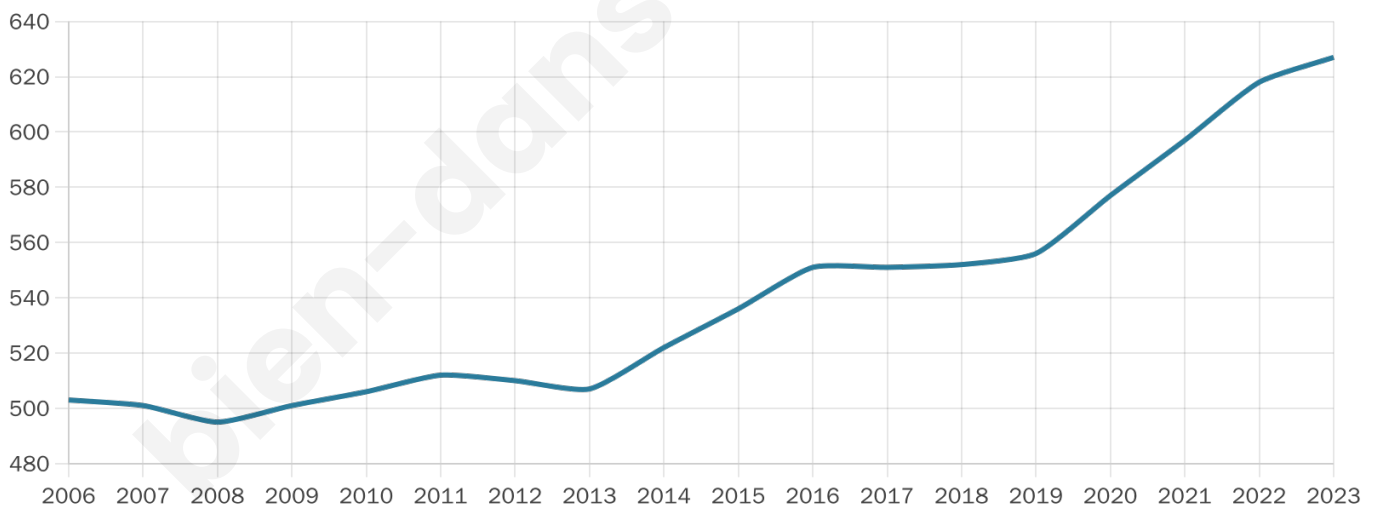

Version web

Ville de Berthen

Présenté par

BIEN dans
ma **VILLE** 

Sommaire

Situation géographique	3
Statistiques sur la population	4
Evolution du nombre d'habitants	4
Tranche d'âge	5
0-14 ans	5
15-29 ans	5
30-44 ans	5
45-59 ans	5
60-74 ans	5
75-89 ans	5
90 ans et +	5
Activité professionnelle	5
Agriculteurs	5
Artisans, Commerçants	5
Cadres et sup.	5
Professions intermédiaires	5
Employé	5
Ouvrier	5
Retraité	5
Autres	5
Niveau de diplôme	6
Sans diplôme ou CEP	6
Brevet, BEPC, DNB	6
CAP-BEP ou équivalent	6
BAC ou équivalent	6
BAC+2	6
BAC+3 ou +4	6
BAC+5 ou plus	6
Composition des ménages	6
Couple sans enfant	6
Couple avec enfant(s)	6
Famille monoparentale	6
Colocation / Autre	6
Personnes seules	6
Profil électoraux	7
Premier tour	7
Sécurité	8
Evolution du nombre d'infractions	8
Pour comparer	9
Services à la population	10
Commerce	10
Éducation	10
Villes autour de Berthen	11
Avis sur la ville de Berthen	12
Moyenne par critère	12
Villes autour de Berthen	12
Répartition des avis par note	12
Répartition des avis par note	12

40 ans

Pop active

46.1%

Taux chômage

5.2%

Pop densité

125 h/km²

Revenu moyen

23 760 €/an

Evolution du nombre d'habitants

Sources : Institut national de la statistique et des études économiques (insee) selon Les dernières parutions officielles de 2024 portant sur les années 2020, 2021 et 2022.