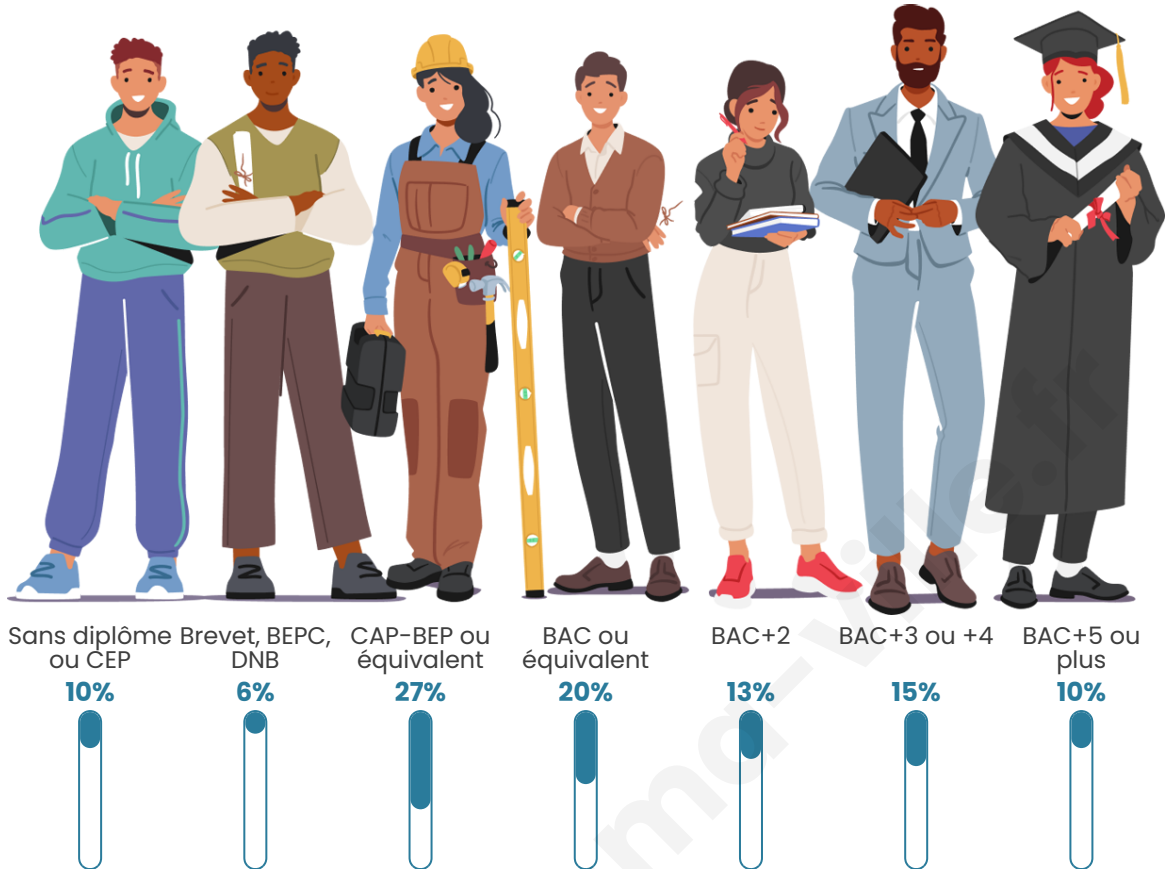

Tranche d'âge

Activité professionnelle

Niveau de diplôme

Composition des ménages

Profils électoraux

Premier tour

	Emmanuel MACRON	30.43 %
	Marine LE PEN	24.04 %
	Jean-Luc MÉLENCHON	13.55 %
	Yannick JADOT	6.39 %
	Valérie PÉCRESE	6.14 %
	Jean LASSALLE	5.37 %
	Éric ZEMMOUR	4.86 %
	Nicolas DUPONT-AIGNAN	2.81 %
	Fabien ROUSSEL	2.56 %
	Philippe POUTOU	1.79 %
	Nathalie ARTHAUD	1.53 %
	Anne HIDALGO	0.51 %