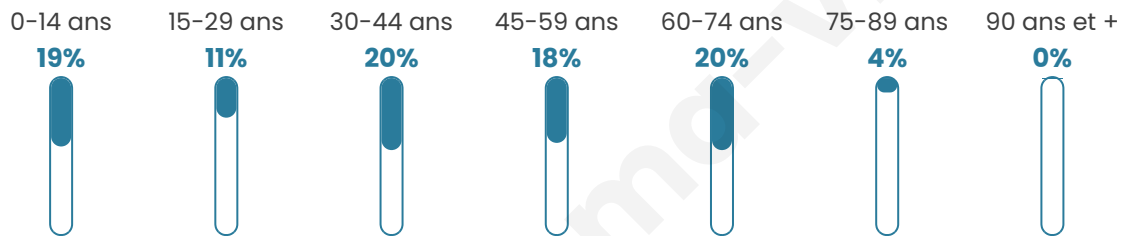

Version web

Ville de Berthen

Présenté par

BIEN dans
ma **VILLE** 

Sommaire

Situation géographique	3
Statistiques sur la population	4
Evolution du nombre d'habitants	4
Tranche d'âge	5
0-14 ans	5
15-29 ans	5
30-44 ans	5
45-59 ans	5
60-74 ans	5
75-89 ans	5
90 ans et +	5
Activité professionnelle	5
Agriculteurs	5
Artisans, Commerçants	5
Cadres et sup.	5
Professions intermédiaires	5
Employé	5
Ouvrier	5
Retraité	5
Autres	5
Niveau de diplôme	6
Sans diplôme ou CEP	6
Brevet, BEPC, DNB	6
CAP-BEP ou équivalent	6
BAC ou équivalent	6
BAC+2	6
BAC+3 ou +4	6
BAC+5 ou plus	6
Composition des ménages	6
Couple sans enfant	6
Couple avec enfant(s)	6
Famille monoparentale	6
Colocation / Autre	6
Personnes seules	6
Profil électoraux	7
Premier tour	7
Sécurité	8
Evolution du nombre d'infractions	8
Pour comparer	9
Services à la population	10
Commerce	10
Éducation	10
Villes autour de Berthen	11
Avis sur la ville de Berthen	12
Moyenne par critère	12
Villes autour de Berthen	12
Répartition des avis par note	12
Répartition des avis par note	12

Situation géographique

i Informations clés

- **Région** : Hauts-de-France
- **Département** : Nord
- **Code postal** : 59270
- **Superficie** : 5 km²

Statistiques sur la population

Nombre d'habitants

627

Age moyen

40 ans

Pop active

46.1%

Taux chômage

5.2%

Pop densité

125 h/km²

Revenu moyen

Tranche d'âge

Activité professionnelle

Niveau de diplôme

Composition des ménages

Profils électoraux

Premier tour

	Emmanuel MACRON	30.43 %
	Marine LE PEN	24.04 %
	Jean-Luc MÉLENCHON	13.55 %
	Yannick JADOT	6.39 %
	Valérie PÉCRESE	6.14 %
	Jean LASSALLE	5.37 %
	Éric ZEMMOUR	4.86 %
	Nicolas DUPONT-AIGNAN	2.81 %
	Fabien ROUSSEL	2.56 %
	Philippe POUTOU	1.79 %
	Nathalie ARTHAUD	1.53 %
	Anne HIDALGO	0.51 %