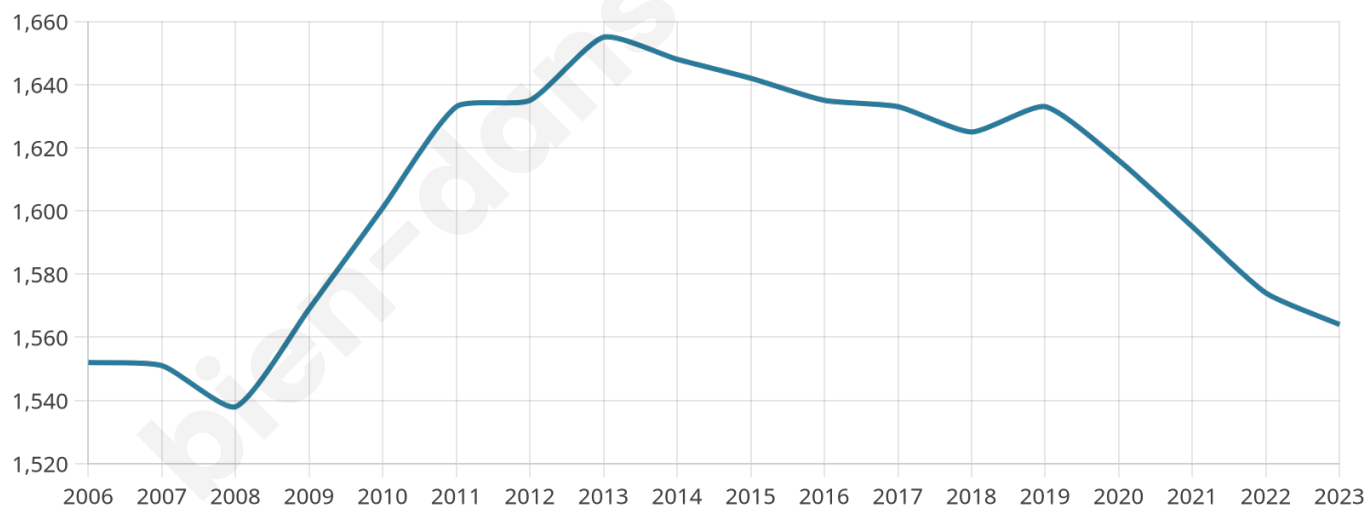

# Statistiques sur la population

Nombre d'habitants

**1 564**

Age moyen

**40 ans**

Pop active

**51.9%**

Taux chômage

**9.3%**

Pop densité

**223 h/km<sup>2</sup>**

Revenu moyen

**23 820 €/an**

## Evolution du nombre d'habitants

Sources : Institut national de la statistique et des études économiques (insee) selon Les dernières parutions officielles de 2024 portant sur les années 2020, 2021 et 2022.