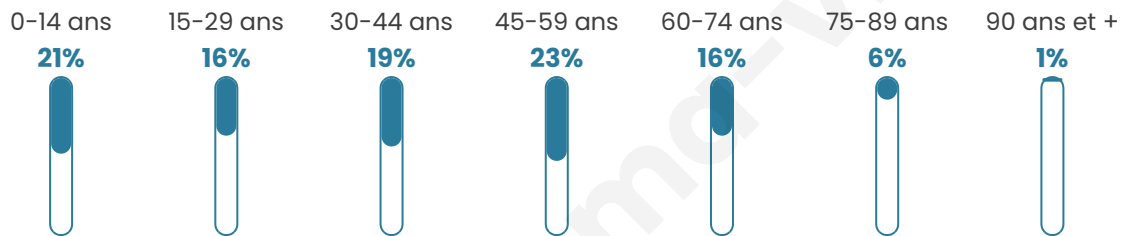

# Statistiques sur la population

Nombre d'habitants

**1 564**

Age moyen

**40 ans**

Pop active

**51.9%**

Taux chômage

**9.3%**

Pop densité

**223 h/km<sup>2</sup>**

Revenu moyen

**23 820 €/an**

## Evolution du nombre d'habitants

Sources : Institut national de la statistique et des études économiques (insee) selon Les dernières parutions officielles de 2024 portant sur les années 2020, 2021 et 2022.

## Tranche d'âge