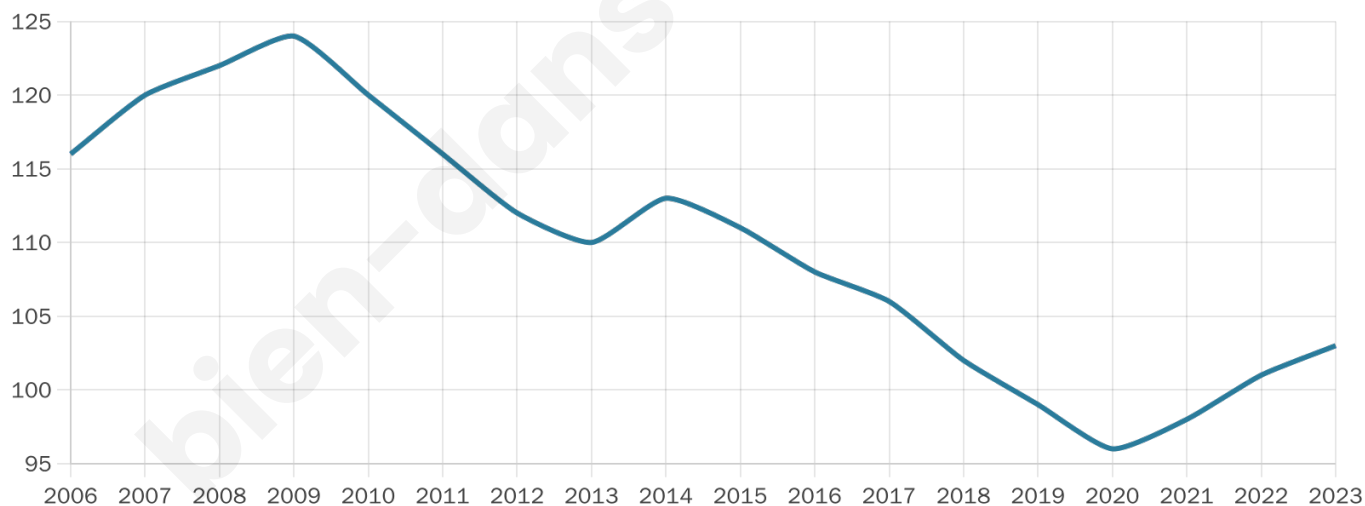

# Statistiques sur la population

Nombre d'habitants

**103**

Age moyen

**33 ans**

Pop active

**47.6%**

Taux chômage

**6.1%**

Pop densité

**52 h/km<sup>2</sup>**

Revenu moyen

**21 270 €/an**

## Evolution du nombre d'habitants

Sources : Institut national de la statistique et des études économiques (insee) selon Les dernières parutions officielles de 2024 portant sur les années 2020, 2021 et 2022.