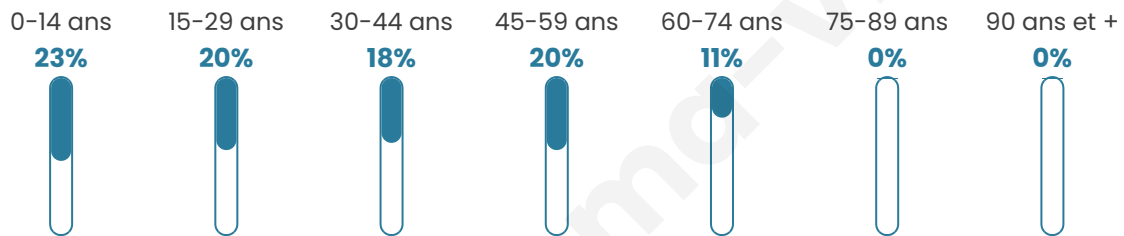

# Statistiques sur la population

Nombre d'habitants

**103**

Age moyen

**33 ans**

Pop active

**47.6%**

Taux chômage

**6.1%**

Pop densité

**52 h/km<sup>2</sup>**

Revenu moyen

**21 270 €/an**

## Evolution du nombre d'habitants

Sources : Institut national de la statistique et des études économiques (insee) selon Les dernières parutions officielles de 2024 portant sur les années 2020, 2021 et 2022.

## Tranche d'âge