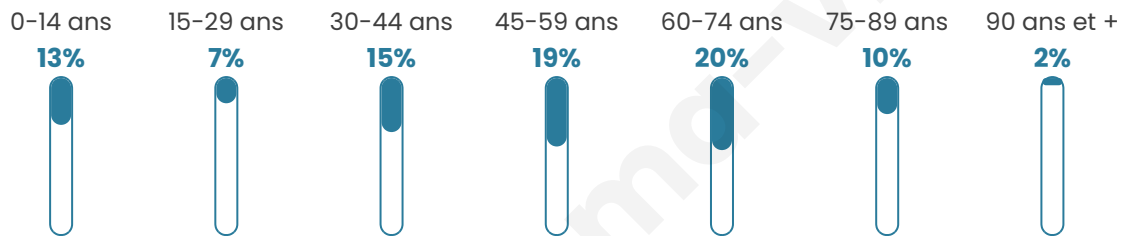

# Statistiques sur la population

Nombre d'habitants

**274**

Age moyen

**48 ans**

Pop active

**34.3%**

Taux chômage

**13.8%**

Pop densité

**11 h/km<sup>2</sup>**

Revenu moyen

**17 660 €/an**

## Evolution du nombre d'habitants

Sources : Institut national de la statistique et des études économiques (insee) selon Les dernières parutions officielles de 2024 portant sur les années 2020, 2021 et 2022.

## Tranche d'âge