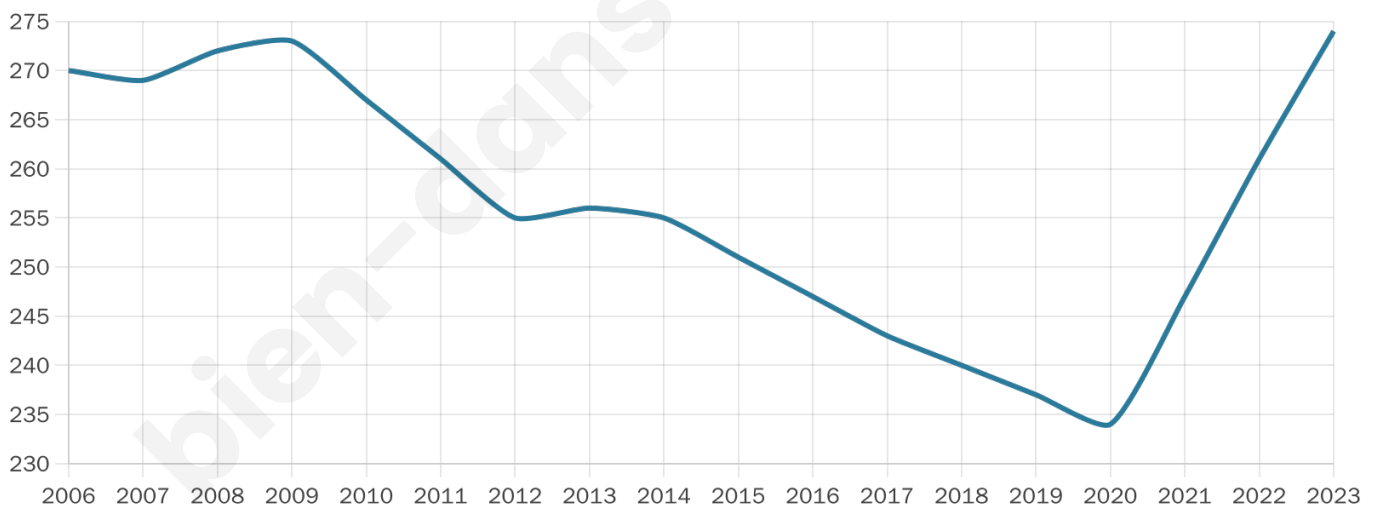

# Statistiques sur la population

Nombre d'habitants

**274**

Age moyen

**48 ans**

Pop active

**34.3%**

Taux chômage

**13.8%**

Pop densité

**11 h/km<sup>2</sup>**

Revenu moyen

**17 660 €/an**

## Evolution du nombre d'habitants

Sources : Institut national de la statistique et des études économiques (insee) selon Les dernières parutions officielles de 2024 portant sur les années 2020, 2021 et 2022.